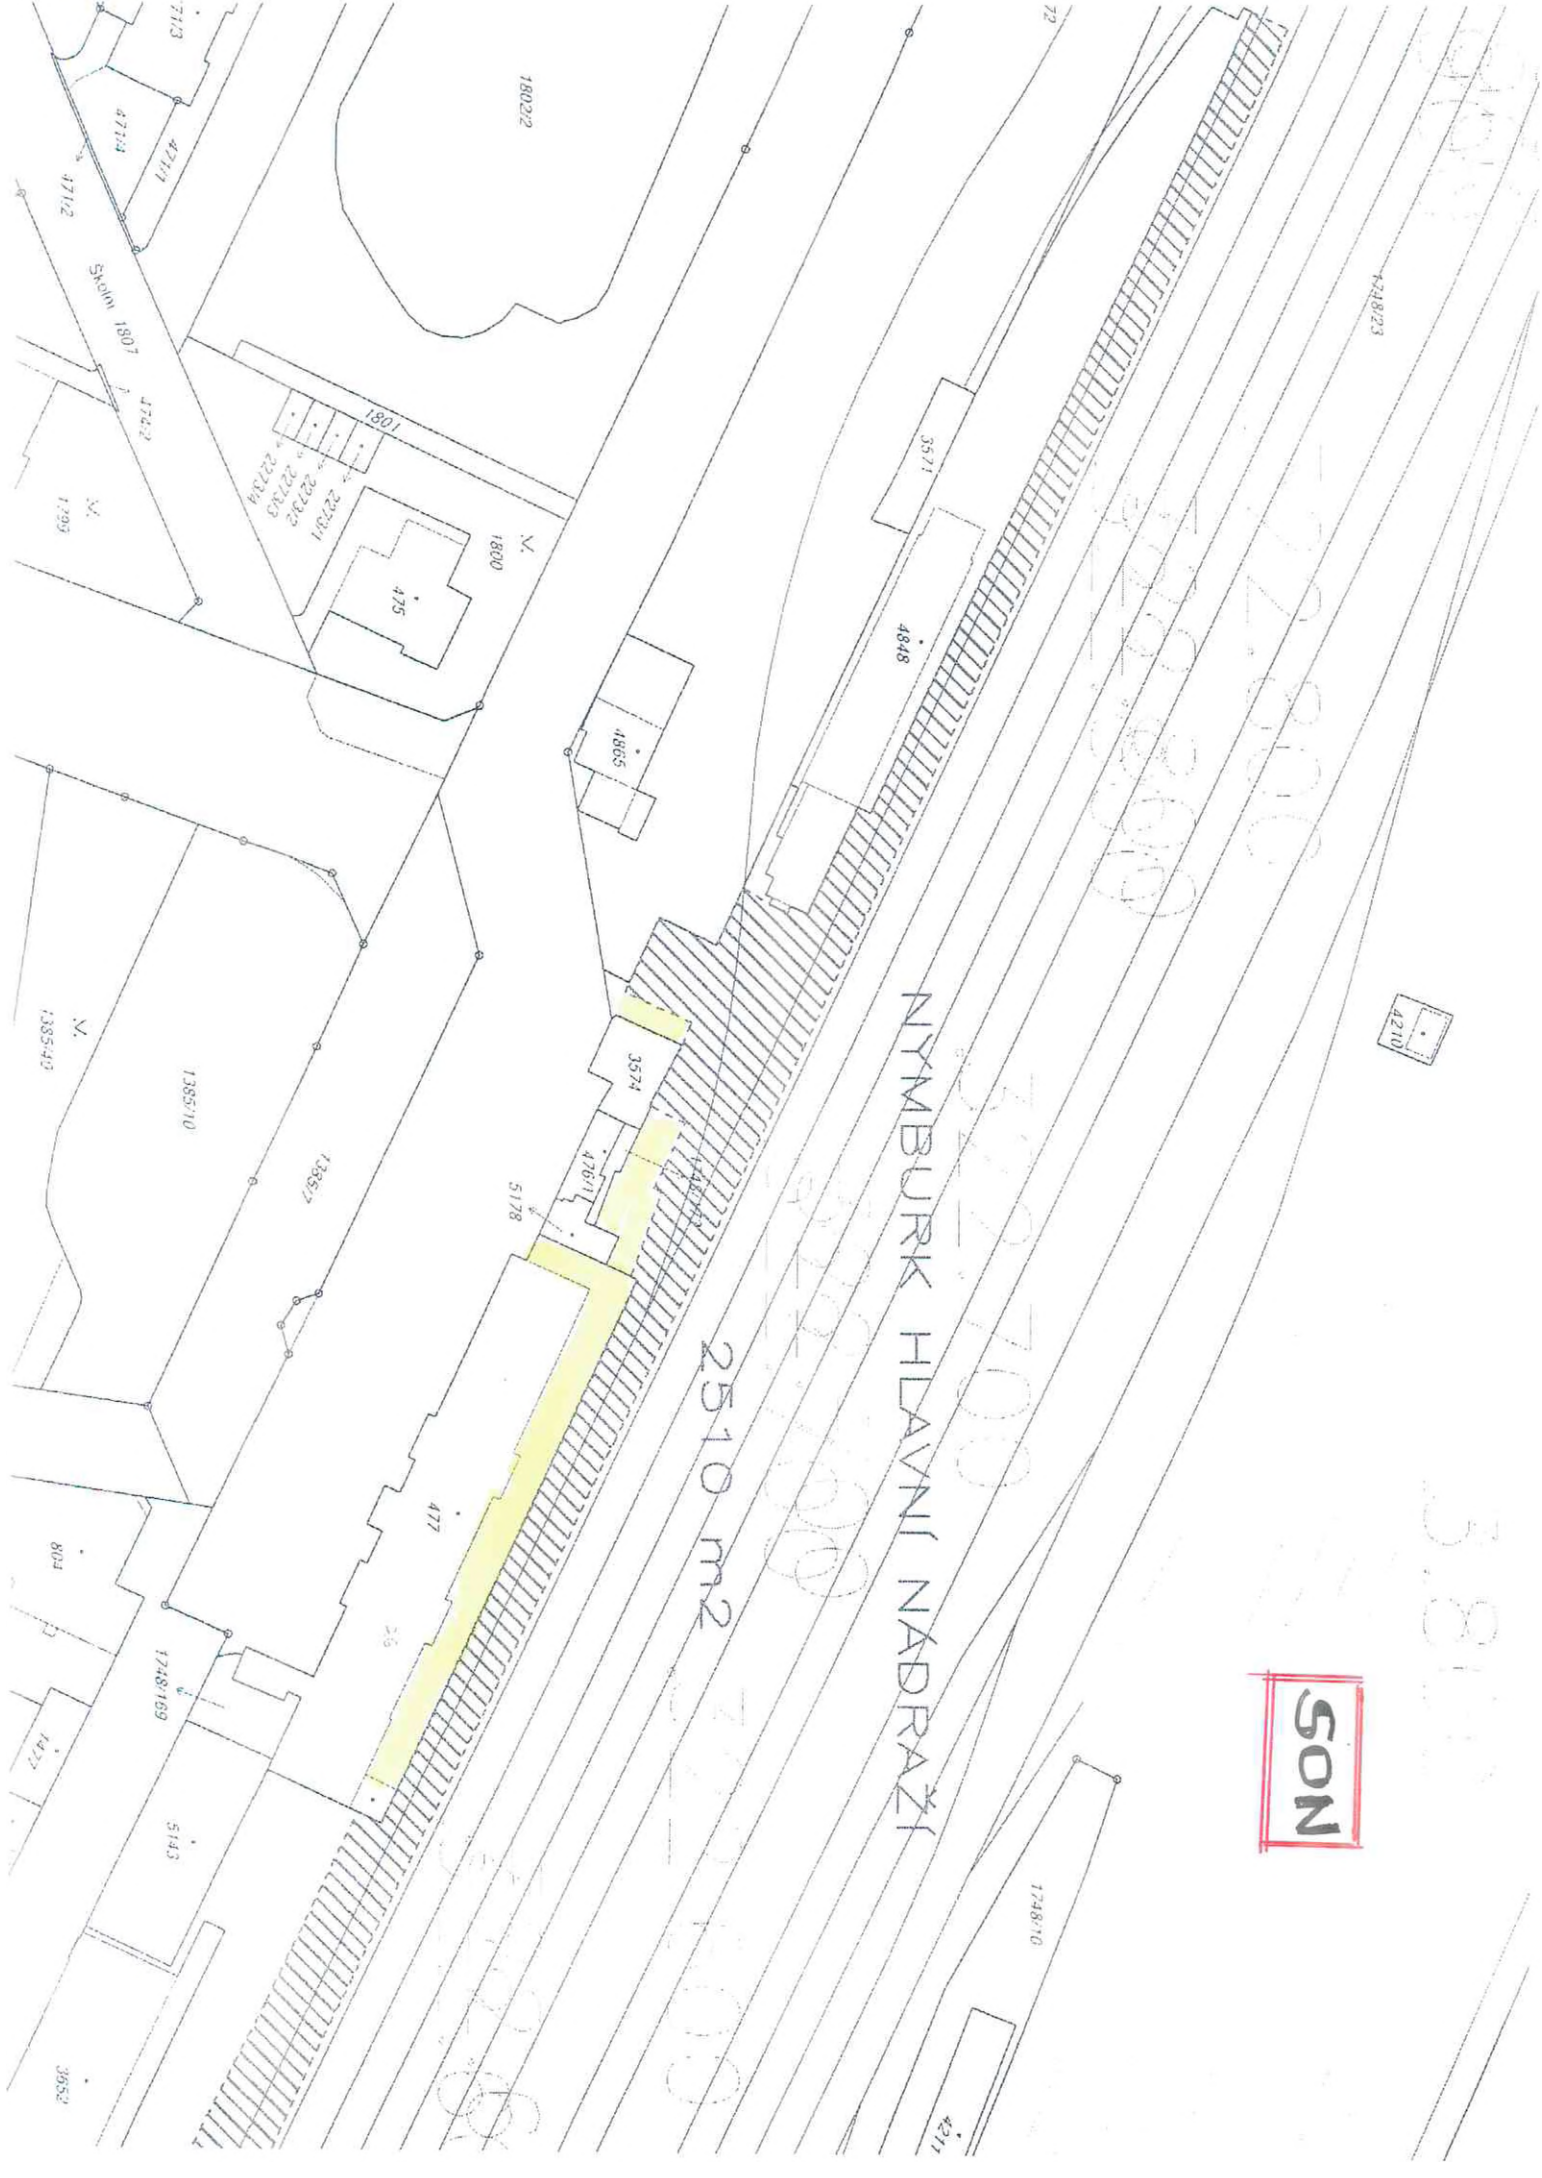

POKL

KOLÍK  
→

PODEŘZADY

→  
VÝHRUBLE

ČD

NYMBURK HLAVNÍ NÁDRAŽÍ

2510 m<sup>2</sup>

SON