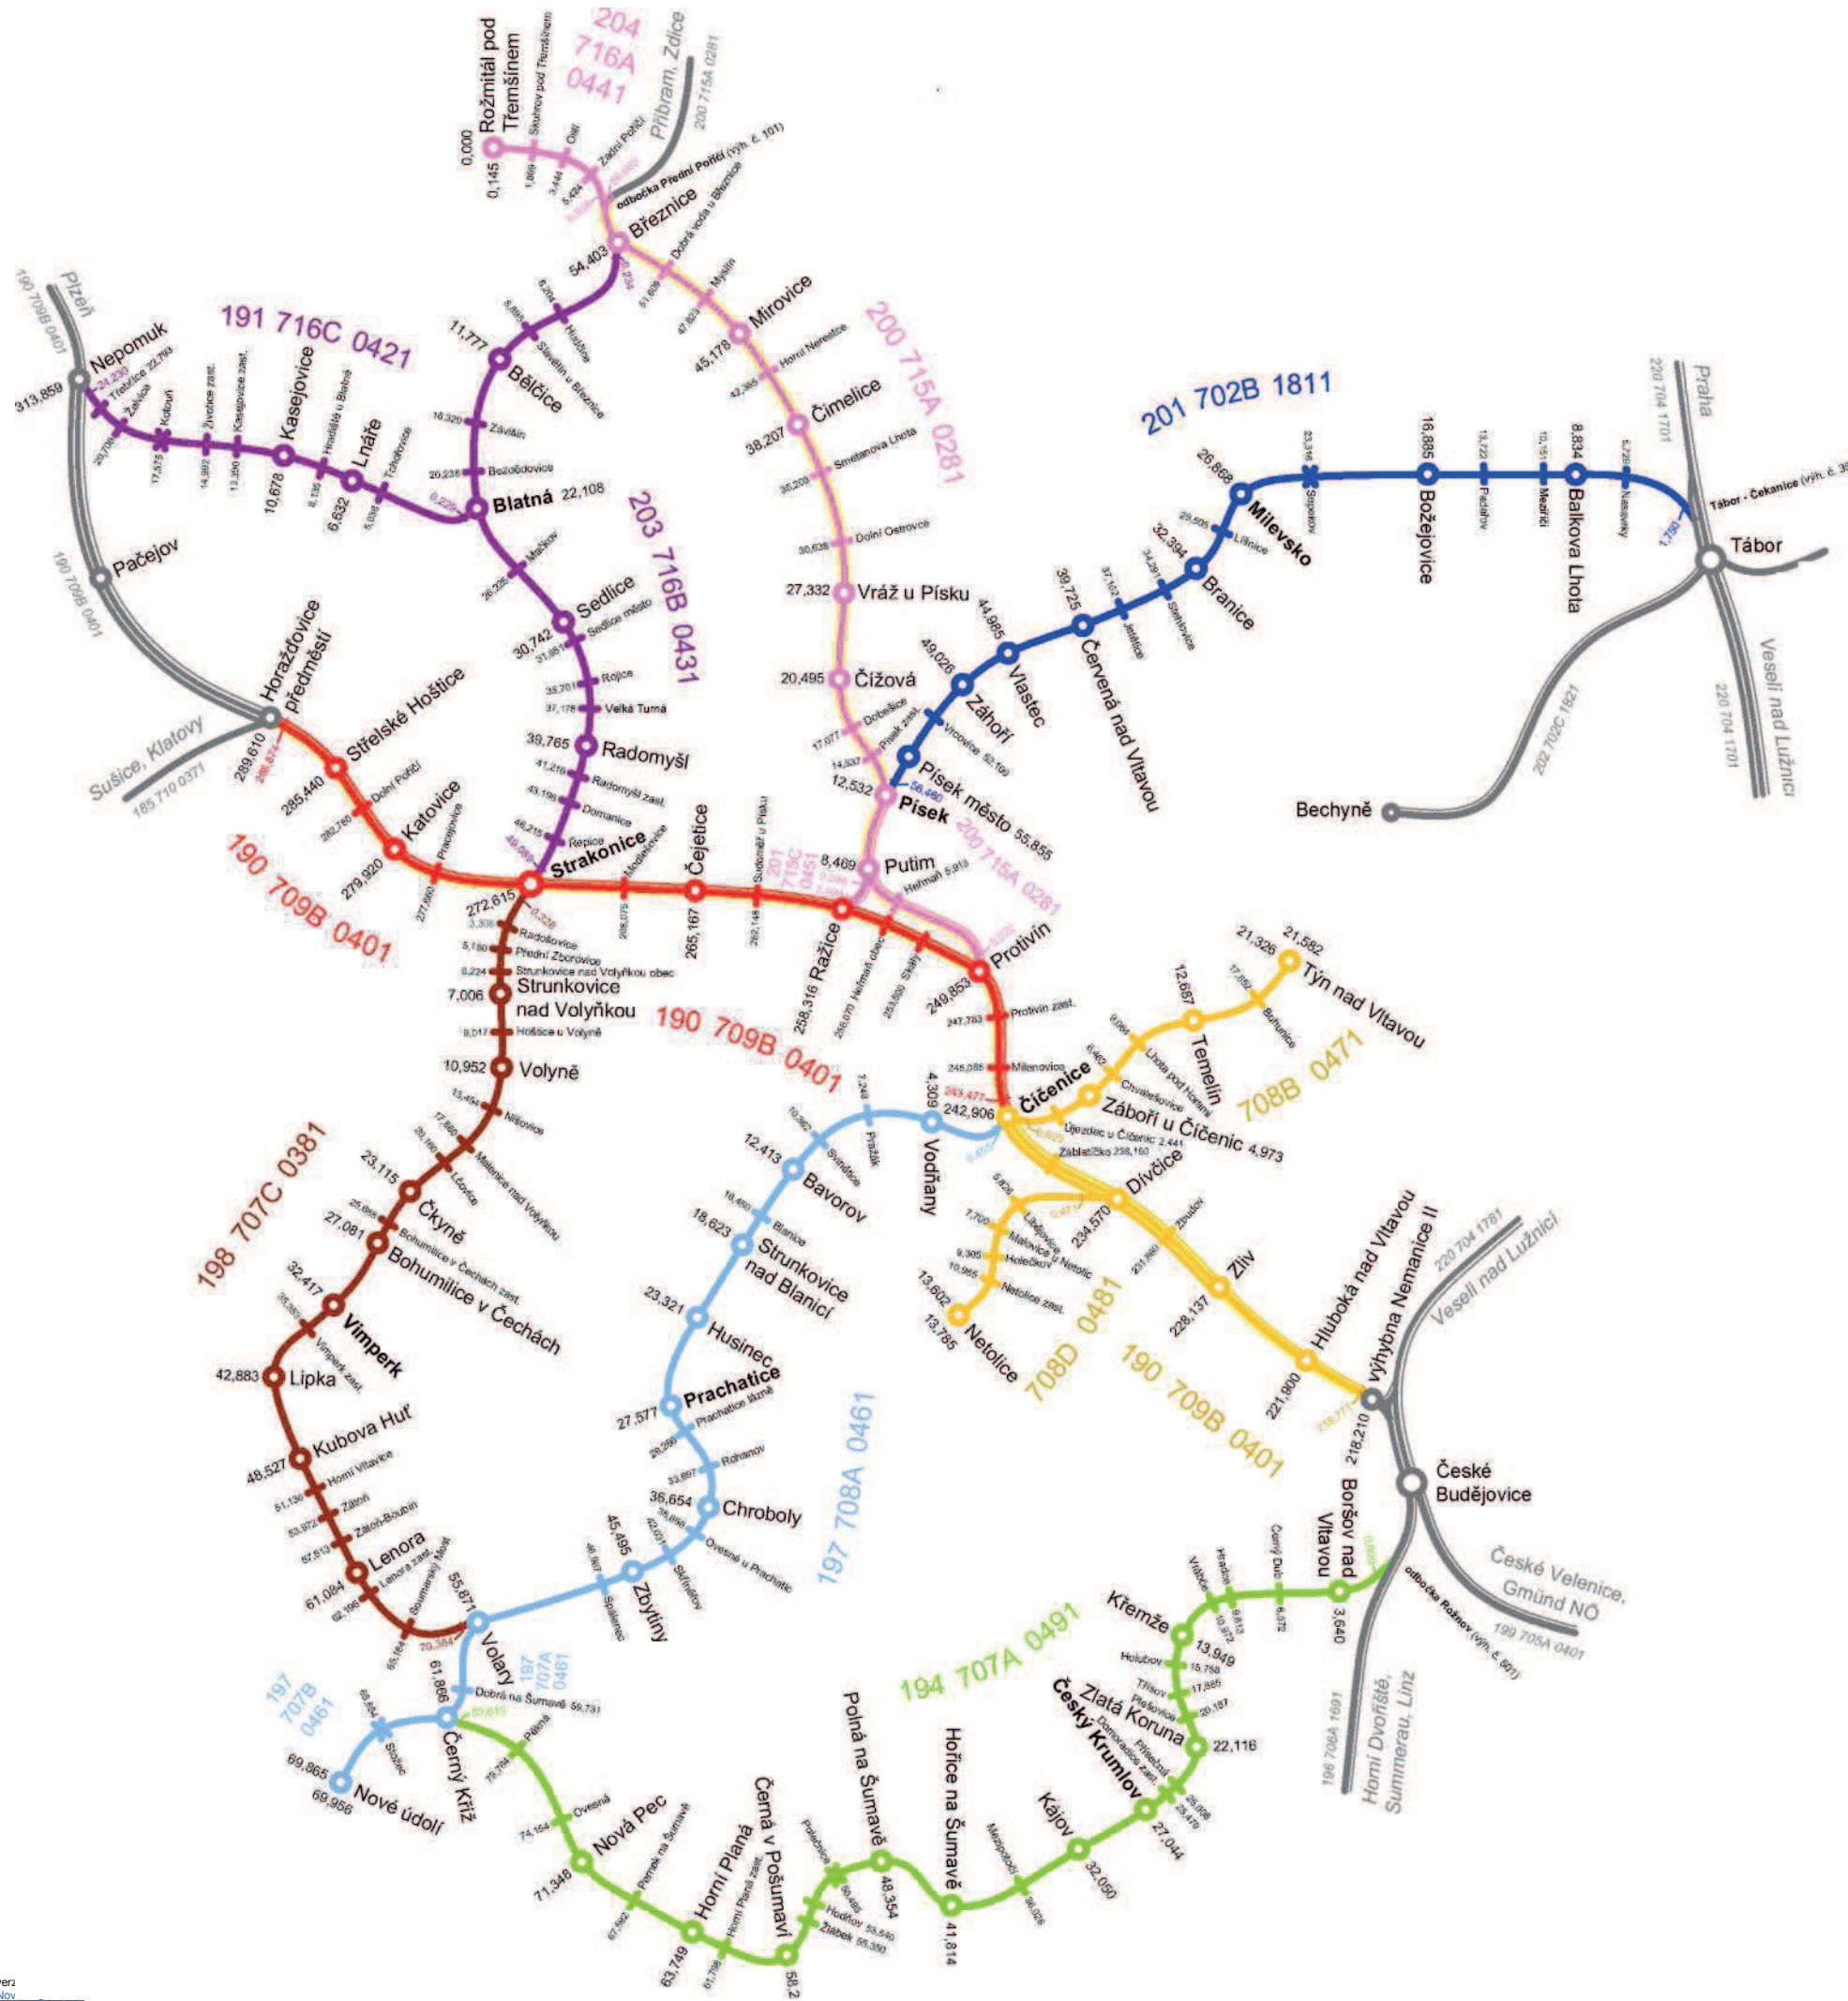

Správa tratí Strakonice - mapa obvodu

ucí zaměstnanci:

XXXXXXXXXX
XXXXXXXXXX
XXXXXXXXXX

nam okrsků u ST Strakonice

XXXXXXXXXXXX
XXXXXXXXXXXX
XXXXXXXXXXXX
XXXXXXXXXXXX