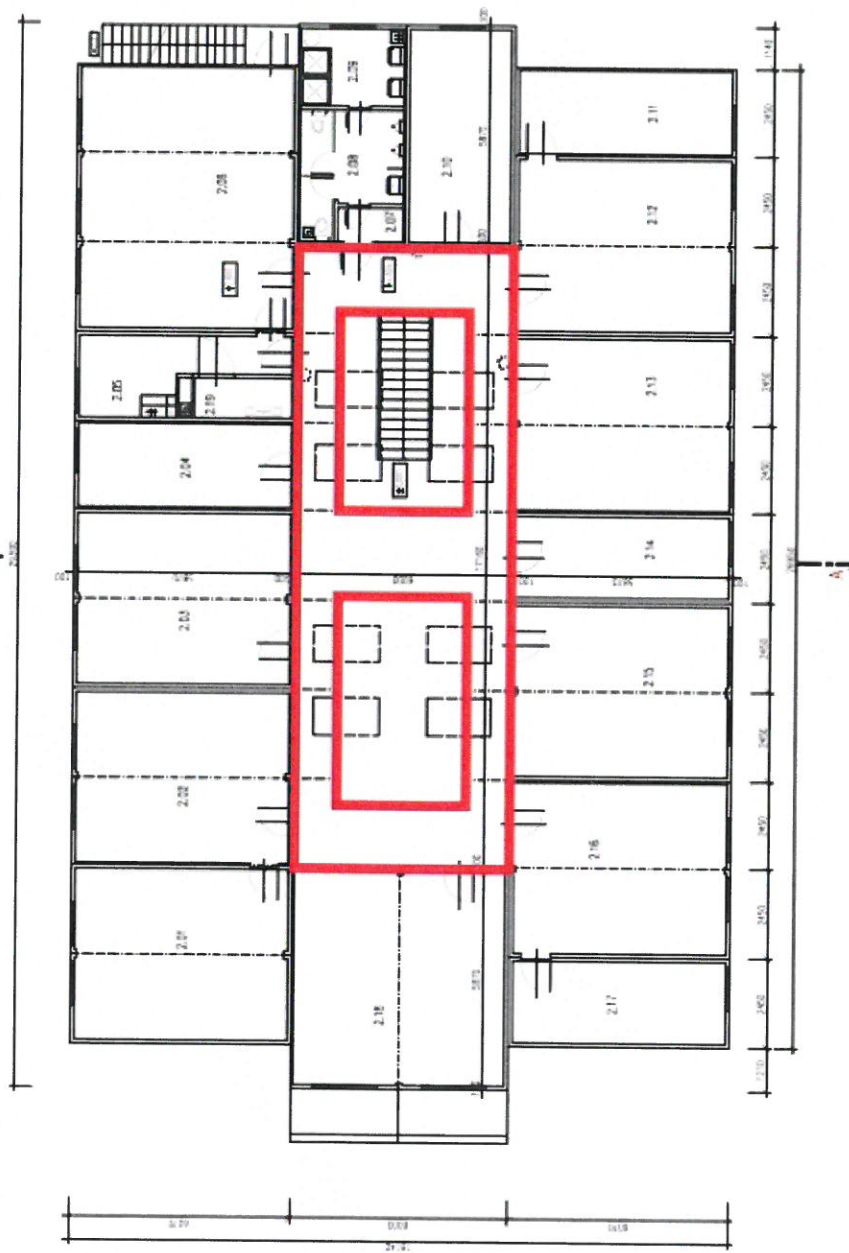

SO 01.1 - ADMINISTRATIVNÍ BUDOVA
 PŮJORYS 2 NP M 1:100

LEGENDA (MÍSTNOSTI)

ČÍSLO MÍSTNOSTI	NÁZEV MÍSTNOSTI	LOUKA
2.01	PRÁVNÍ	21,56
2.02	PRÁVNÍ	21,56
2.03	PRÁVNÍ	21,56
2.04	PRÁVNÍ	21,56
2.05	PRÁVNÍ	21,56
2.06	PRÁVNÍ	21,56
2.07	PRÁVNÍ	21,56
2.08	PRÁVNÍ	21,56
2.09	PRÁVNÍ	21,56
2.10	PRÁVNÍ	21,56
2.11	PRÁVNÍ	21,56
2.12	PRÁVNÍ	21,56
2.13	PRÁVNÍ	21,56
2.14	PRÁVNÍ	21,56
2.15	PRÁVNÍ	21,56
2.16	PRÁVNÍ	21,56
2.17	PRÁVNÍ	21,56
2.18	PRÁVNÍ	21,56
2.19	PRÁVNÍ	21,56
2.20	PRÁVNÍ	21,56

Ochoz

+ doplnění krytiny ve spojích buněk a mezi jednotlivými kancelářemi