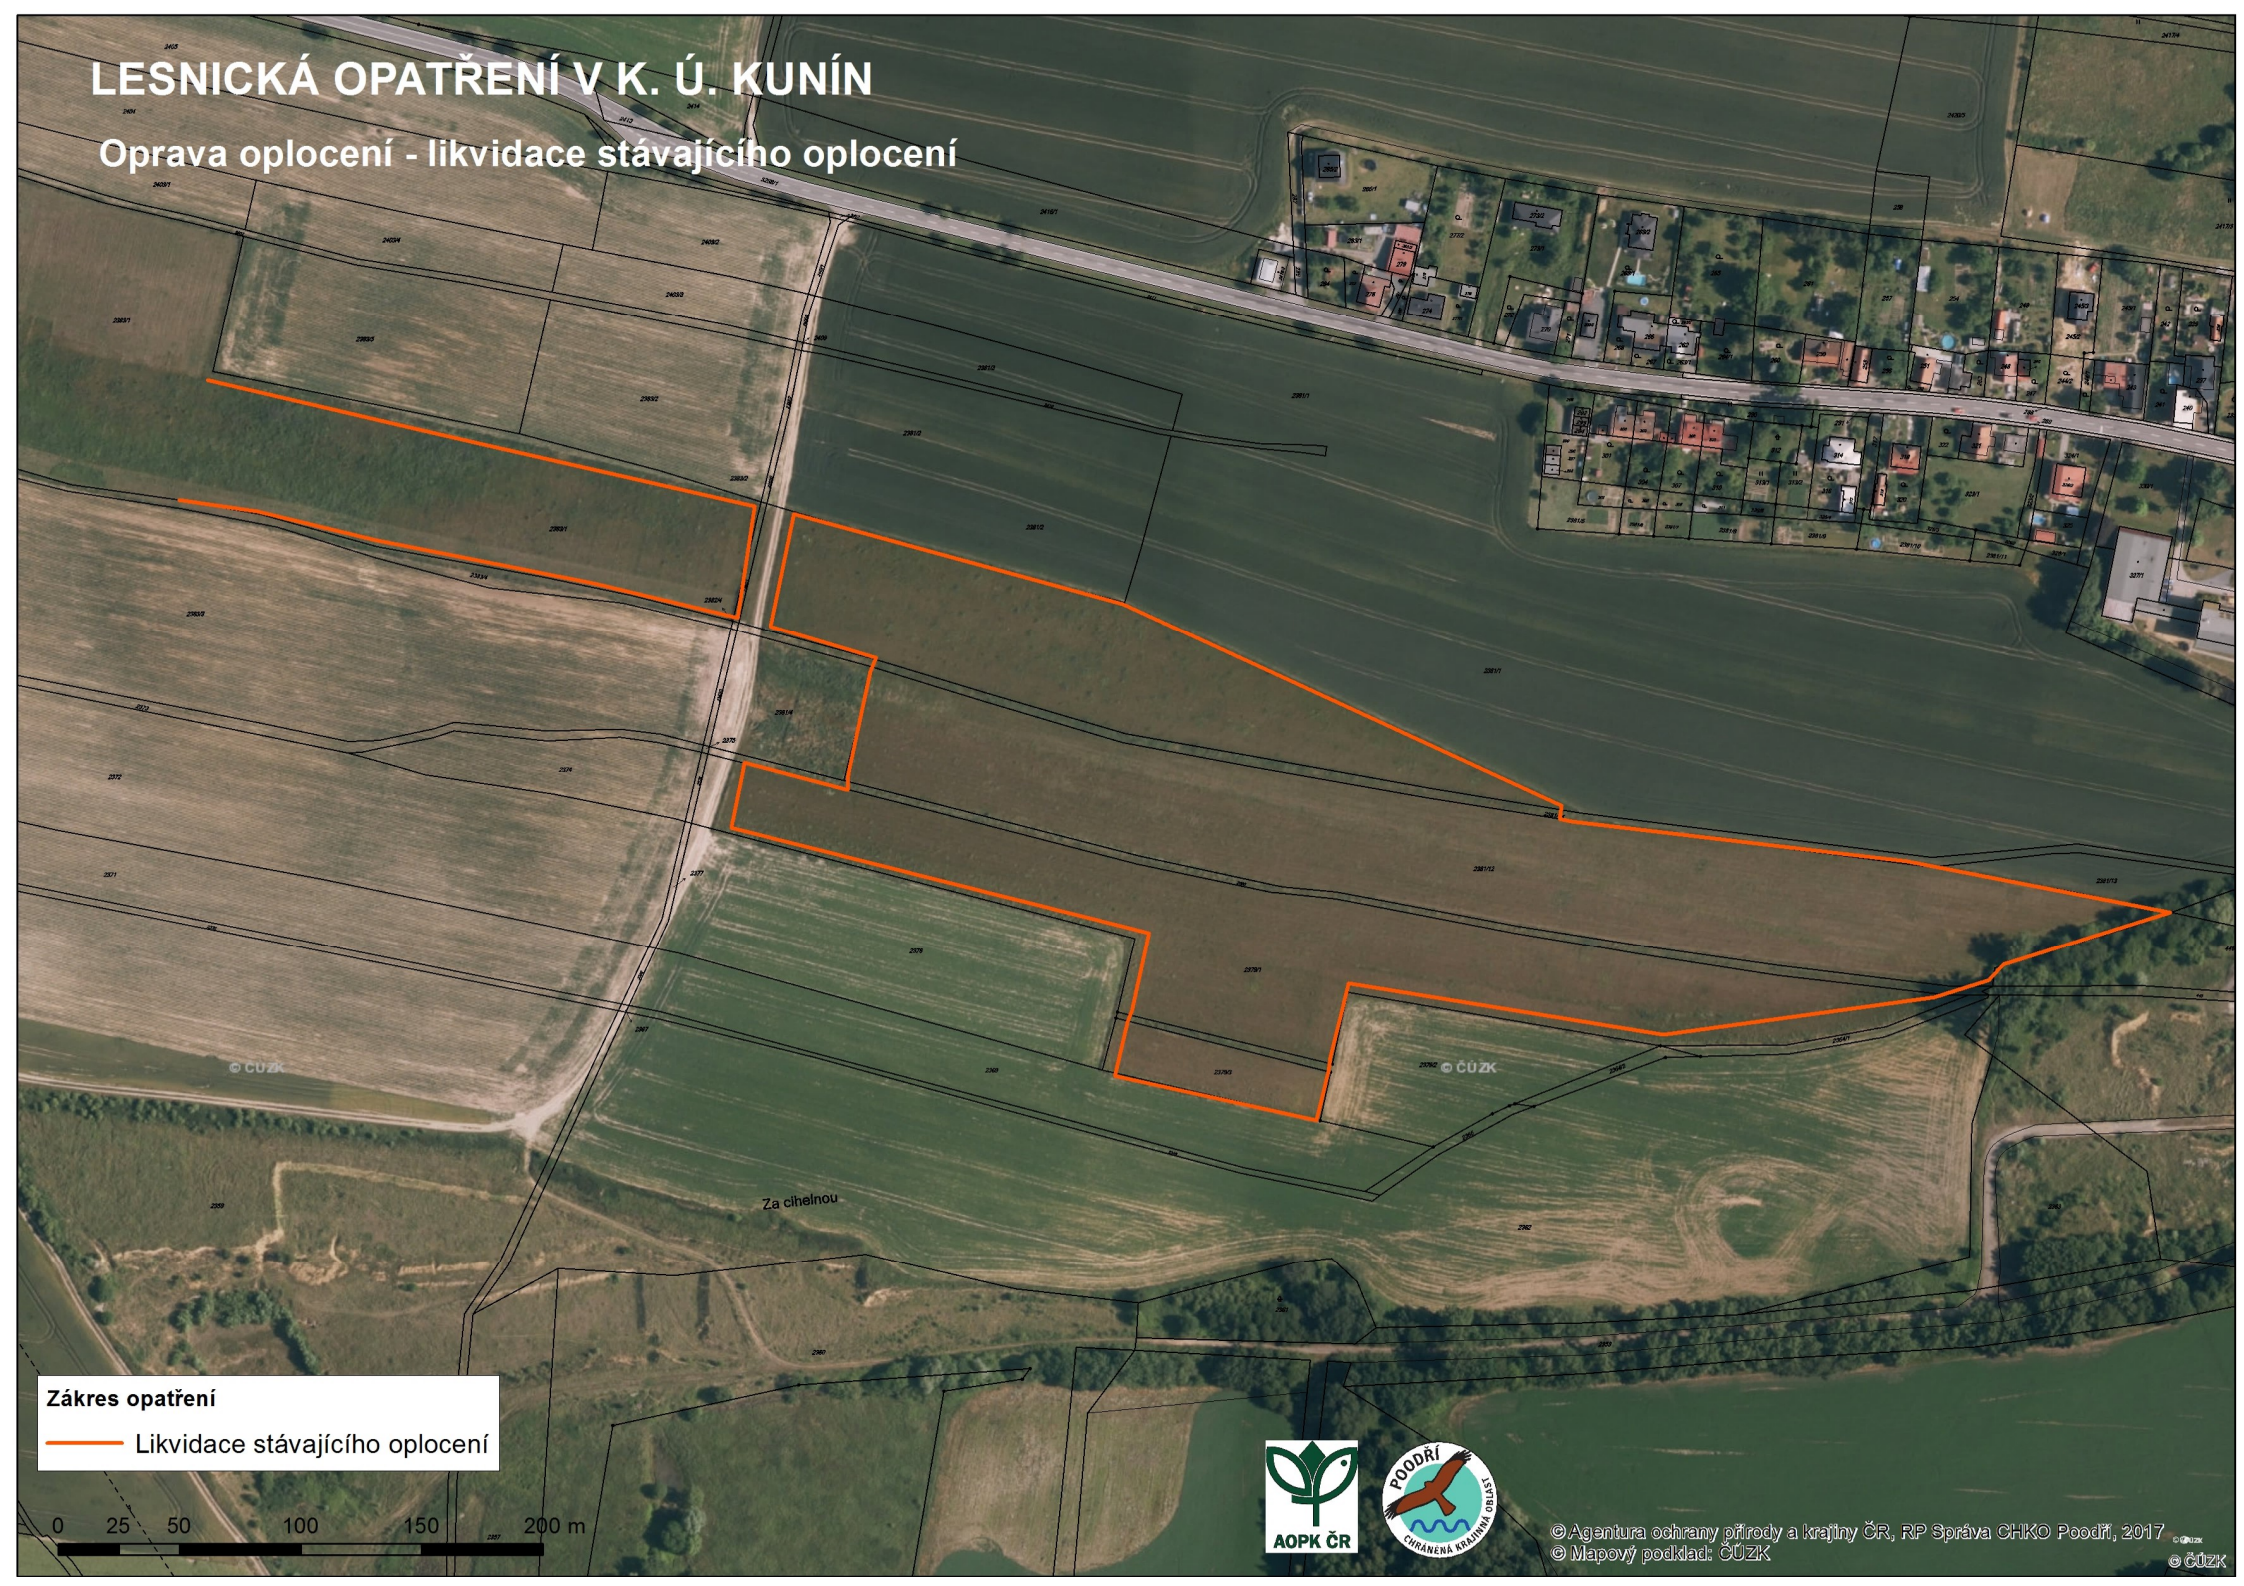

# LESNICKÁ OPATŘENÍ V K. Ú. KUNÍN

## Oprava oplocení - likvidace stávajícího oplocení

Zákres opatření

— Likvidace stávajícího oplocení

0 25 50 100 150 200 m