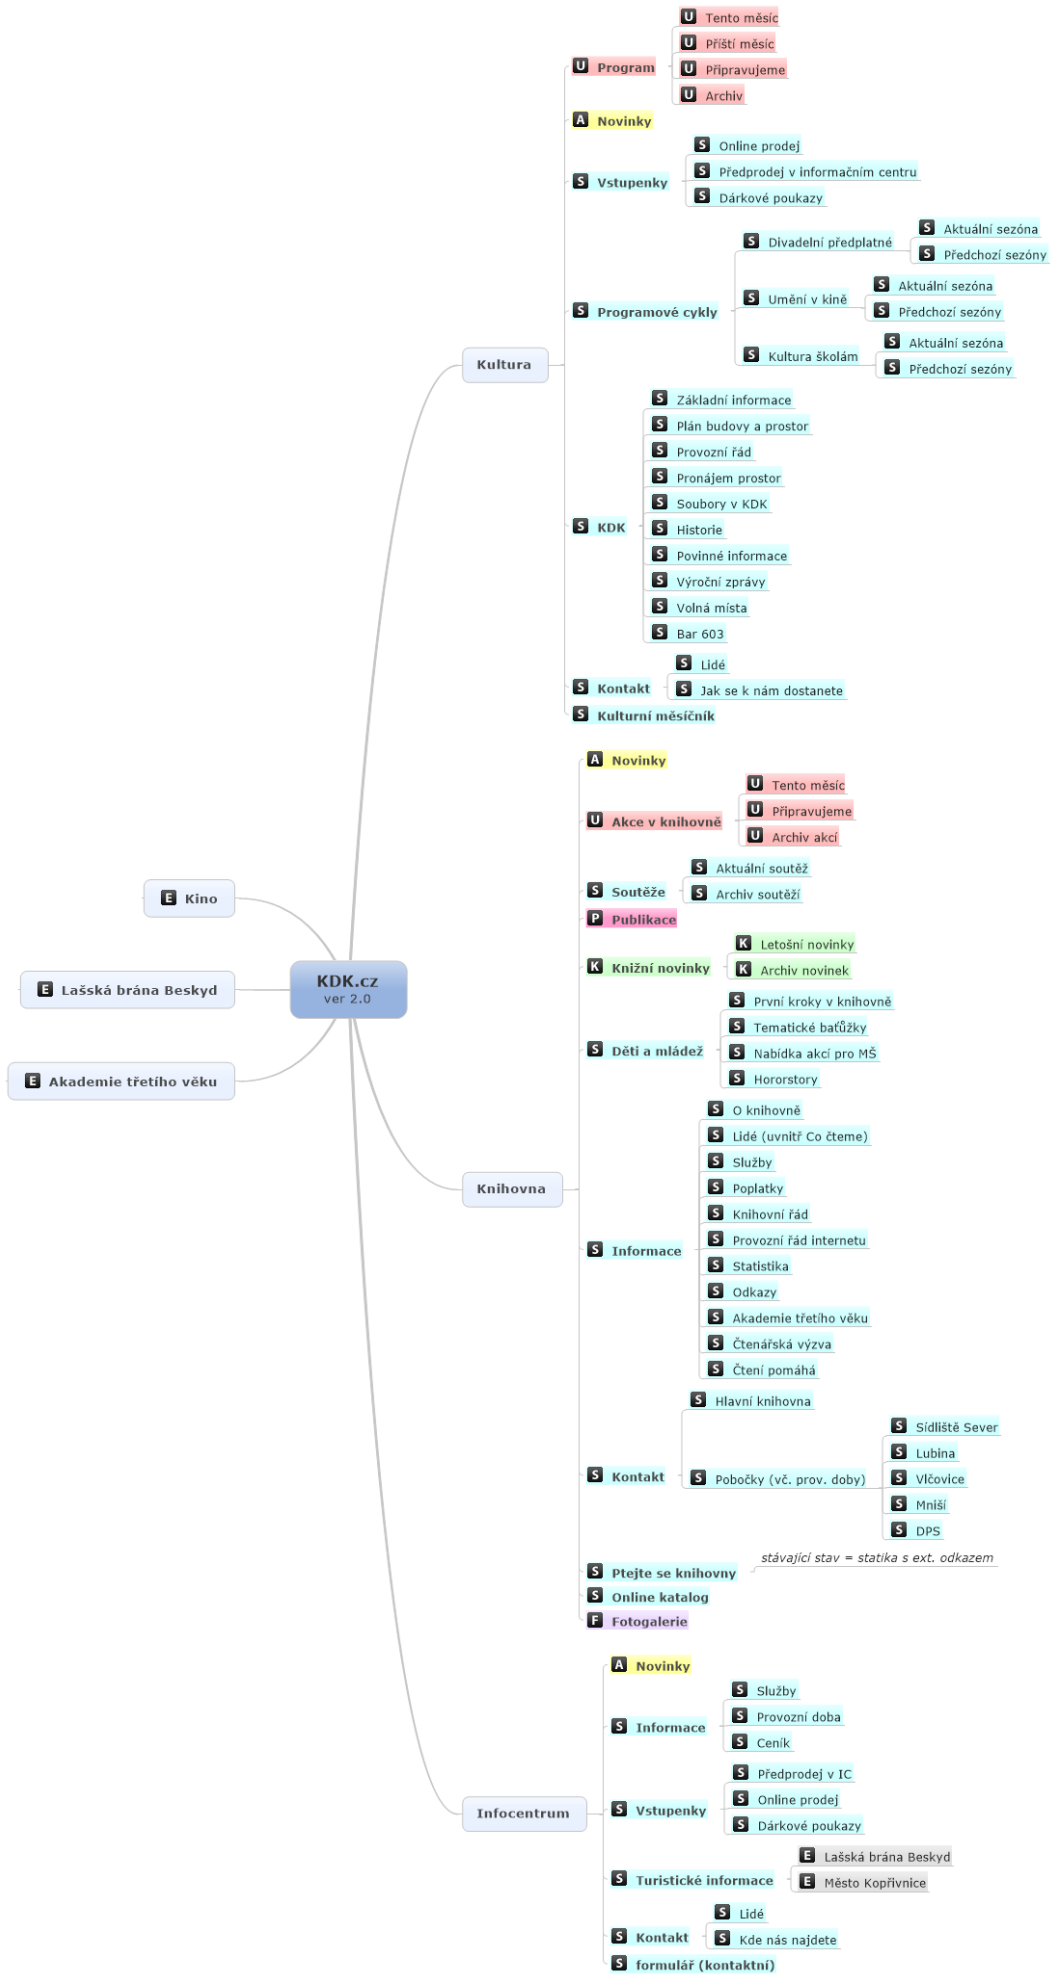

Příloha č. 1b – Mapa webu, struktura informací

- **U - modul události**
 - jednotlivé výpisy (tento, příští měsíc, archiv atd.) pro Kulturu i Knihovnu se budou vypisovat z jednotné databáze událostí

- **A - modul novinek**
 - výpis / detail

- **K - knižní novinky**
 - výpis / detail

- **F – fotogalerie**
 - seznam alb / detail alba (náhledy) / detail fotky

- **E - externí odkazy** (link mimo web)

- **S - "statická" stránka**
 - libovolný obsah vložený přes textový editor red. systému

Popis jednotlivých typových stránek – viz *Příloha 1.a – Základní popis projektu*