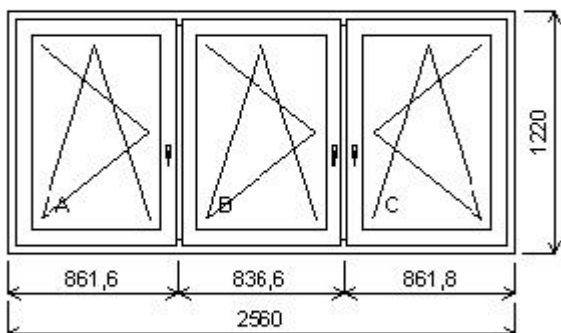

Pozice: 1/: Trojdílné okno se 2-ma sloupky + příslušenství

Rozměry rámu: 2560,0 x 1220,0 mm

Stavební otvor: 2580,0 x 1270,0 mm

Gealan S 8000 IQ standard

Základní cena:	Trojdílné okno se 2-ma sloupky	10 327,00 Kč
Barva (ext/int):	bílá standard	
Sklo:	F4-16-TN4 Float-TopN u=1.1	
Rám:	66mm	
Kampfer:	82mm	
Křídlo:	78mm	
Zazdivací lišta:	30 mm	
Barva těsnění:	černá	
Montáž:	žádná	
Klika:	klika okenní standard	
Doplňky:	Parapet vnitřní plast bílý	264,00 Kč
	Bílá, d=2590, hl=150, 1ks	
	Žaluzie ISSO celostín. b:1/S	307,00 Kč
	bílá Fe ovl:L pole A	
	Žaluzie ISSO celostín. b:1/S	307,00 Kč
	bílá Fe ovl:L pole B	
	Žaluzie ISSO celostín. b:1/S	307,00 Kč
	bílá Fe ovl:P pole C	
	Sít' okenní ISSO OV25x10 bílá	293,00 Kč
	RAL 9010 pole A	
	Překrytka s nosem surovýpozinok	161,00 Kč
	d=2600, hl=0, 1ks	
	(FFG) A:521, B:521, C:521	

Výška kliky:

Množství: 1**Cena za ks: 11 966,00 Kč****Celkem:****11 966,00 Kč****Pozice: 2/: Trojdílné okno se 2-ma sloupky + příslušenství**

Rozměry rámu: 2560,0 x 1220,0 mm

Stavební otvor: 2580,0 x 1270,0 mm

Gealan S 8000 IQ standard

Základní cena:	Trojdílné okno se 2-ma sloupky	10 327,00 Kč
Barva (ext/int):	bílá standard	
Sklo:	F4-16-TN4 Float-TopN u=1.1	
Rám:	66mm	
Kampfer:	82mm	
Křídlo:	78mm	
Zazdivací lišta:	30 mm	
Barva těsnění:	černá	
Montáž:	žádná	
Klika:	klika okenní standard	
Doplňky:	Parapet vnitřní plast bílý	264,00 Kč
	Bílá, d=2590, hl=150, 1ks	
	Žaluzie ISSO celostín. b:1/S	307,00 Kč
	bílá Fe ovl:L pole A	
	Žaluzie ISSO celostín. b:1/S	307,00 Kč
	bílá Fe ovl:L pole B	
	Žaluzie ISSO celostín. b:1/S	307,00 Kč
	bílá Fe ovl:P pole C	
	Sít' okenní ISSO OV25x10 bílá	293,00 Kč
	RAL 9010 pole A	
	Překrytka s nosem surovýpozinok	161,00 Kč
	d=2600, hl=0, 1ks	
	(FFG) A:521, B:521, C:521	

Výška kliky:

Množství: 1**Cena za ks: 11 966,00 Kč****Celkem:****11 966,00 Kč**

Pozice: 3/: Dvojdílné okno se sloupkem + příslušenství

Rozměry rámu: 1710,0 x 1220,0 mm

Stavební otvor: 1730,0 x 1270,0 mm

Gealan S 8000 IQ standard