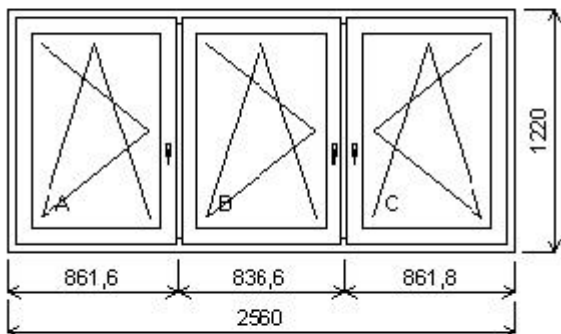

Pozice: 1/: Trojdílné okno se 2-ma sloupky + příslušenství

Rozměry rámu: 2560,0 x 1220,0 mm

Stavební otvor: 2580,0 x 1270,0 mm

Gealan S 8000 IQ standard

Základní cena:	Trojdílné okno se 2-ma sloupky	10 327,00 Kč
Barva (ext/int):	bílá standard	
Sklo:	F4-16-TN4 Float-TopN u=1.1	
Rám:	66mm	
Kampfer:	82mm	
Křídlo:	78mm	
Zazdivací lišta:	30 mm	
Barva těsnění:	černá	
Montáž:	žádná	
Klika:	klika okenní standard	
Doplňky:	Parapet vnitřní plast bílý	264,00 Kč
	Bílá, d=2590, hl=150, 1ks	
	Žaluzie ISSO celostín. b:1/S	307,00 Kč
	bílá Fe ovl:L pole A	
	Žaluzie ISSO celostín. b:1/S	307,00 Kč
	bílá Fe ovl:L pole B	
	Žaluzie ISSO celostín. b:1/S	307,00 Kč
	bílá Fe ovl:P pole C	
	Sít' okenní ISSO OV25x10 bílá	293,00 Kč
	RAL 9010 pole A	
	Překrytka s nosem surovýpozinok	161,00 Kč
	d=2600, hl=0, 1ks	
	(FFG) A:521, B:521, C:521	

Výška kliky:

Množství: 1**Cena za ks: 11 966,00 Kč****Celkem:****11 966,00 Kč**

Pozice: 3/: Dvojdílné okno se sloupkem + příslušenství

Rozměry rámu: 1710,0 x 1220,0 mm

Stavební otvor: 1730,0 x 1270,0 mm

Gealan S 8000 IQ standard