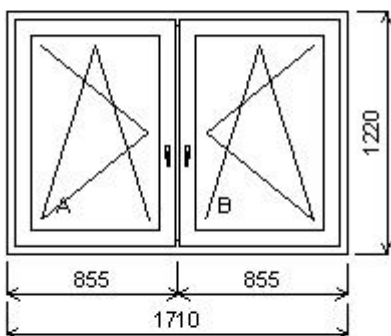

Výška kliky:

Množství: 1**Cena za ks: 11 966,00 Kč****Celkem:****11 966,00 Kč**

Pozice: 3/: Dvojdílné okno se sloupkem + příslušenství

Rozměry rámu: 1710,0 x 1220,0 mm

Stavební otvor: 1730,0 x 1270,0 mm

Gealan S 8000 IQ standard

Základní cena:	Dvojdílné okno se sloupkem	6 833,00 Kč
Barva (ext/int):	bílá standard	
Sklo:	F4-16-TN4 Float-TopN u=1.1	
Rám:	66mm	
Sloupek:	82mm	
Křídlo:	78mm	
Zazdívací lišta:	30 mm	
Barva těsnění:	černá	
Montáž:	žádná	
Klika:	klika okenní standard	
Doplňky:	Žaluzie ISSO celostín. b:1/S bílá Fe ovl:L pole A	304,00 Kč
	Žaluzie ISSO celostín. b:1/S bílá Fe ovl:P pole B	304,00 Kč
	Síť okenní ISSO OV25x10 bílá RAL 9010 pole A	291,00 Kč
	Síť okenní ISSO OV25x10 bílá RAL 9010 pole B	291,00 Kč
	Překrytka s nosem surovýpozink d=1800, hl=0, 1ks	112,00 Kč
Výška kliky:	(FFG) A:521, B:521	

Množství: 1

Cena za ks: 8 135,00 Kč

Celkem:**8 135,00 Kč****Pozice: 4/: Jednodílné okno + příslušenství**

Rozměry rámu: 850,0 x 660,0 mm

Stavební otvor: 870,0 x 710,0 mm

Gealan S 8000 IQ standard

Základní cena:	Jednodílné okno	2 925,00 Kč
Barva (ext/int):	bílá standard	
Sklo:	O4-16TGI-ThF4 Kúra čirá+ThFloat plastový rámeček ZDARMA u=1.1	116,00 Kč
Rám:	66mm	
Křídlo:	78mm	
Zazdívací lišta:	30 mm	
Barva těsnění:	černá	
Montáž:	žádná	
Klika:	klika okenní standard	
Doplňky:	Síť okenní ISSO OV25x10 bílá RAL 9010 pole A	208,00 Kč
	Překrytka s nosem surovýpozink d=900, hl=0, 1ks	56,00 Kč
Výška kliky:	(FFG) A:211	