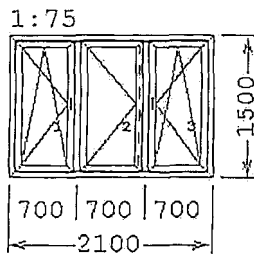

N A B Í D K A

Číslo nabídky: 17-233 Libštát

Str.: 1

Č.poz.	Kusy	Množ.	Cena/jedn. Kč	Celk.cena Kč
--------	------	-------	------------------	-----------------

1

Trojdílné okno
 Barva.....: BRILLANT Bílá
 Vnější rozměry rámu.: 2100/1500
 Kování.....: Otevíravý sklopný levý NT
 Otevíravý levý Útulp NT
 Otevíravý sklopný pravý NT
 Sklo/Výplň.....: Climaplust N K=1,1
 1/ 515x1.290
 2/ 552x1.290
 3/ 527x1.290