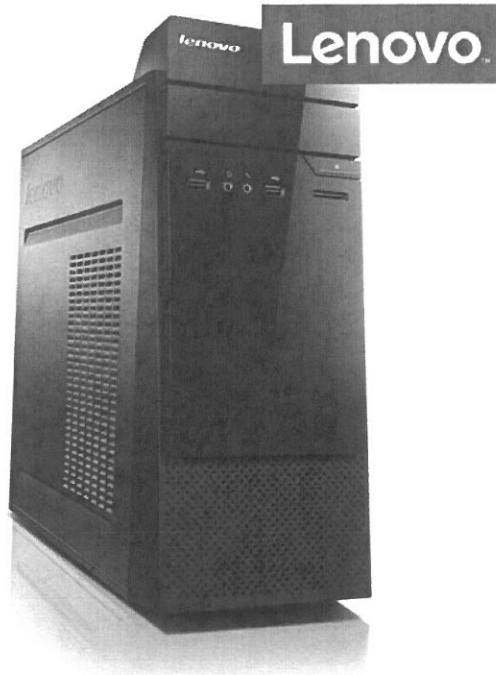

Lenovo S510/ G4400/ 4GB/ 500GB/ HD Graphics/ DVD-RW/ tower/ W10PRO

Objednávací kód **PCIB0672**
Part No. **10KW007FMC**
Záruka **36 Měsíců**
Výrobce **Lenovo**

Dostupnost Praha Brno Eshop
více informací

Koncová cena **10 890.00 Kč**
Cena bez DPH **8 358.70 Kč**

Cena celkem 10 189.00 Kč
(vč. DPH a poplatků)

1 ks

Bonus program 58.5 bodů

Na splátky **splátková kalkulačka**

Hodnocení produktu **Hodnoc**

To se mi líbí 0

[Tisk](#) | [Hlídací pes](#) | [Porovnat](#)

Popis

Parametry

Reklamacce, technická podpora

Diskuse (0)

Poslat dotaz

Popis produktu:

Lenovo PC SMB S510 G4400 / 4GB / 500GB-7200 / HD Graphics / DVD-RW / tower / Win10PRO

Produkt: Lenovo Desktop S510 Tower černý

Part number: 10KW007FMC

Model type: 10KW007F

Chipset: Intel® H110 Chipset

Procesor: Intel® Pentium® Processor G4400 (2 cores, 2M Cache, 2.80 GHz)

Paměť/volný slot: 4GB (1x4GB), 2133MHz DDR4 DIMM, 2 sloty na MB, 32GB max

Harddisk: 500GB, 7200 ot., SATA 6.0Gb/s, 3.5"

Optická mechanika: DVD±RW SATA 1.5Gb/s

Grafika: Intel® Integrovaná HD 530

Audio: audio integrované na chipsetu

Porty:

Provedení skříně: Tower 20 L

Hmotnost: 6,2 kg

Rozměry: 160x424x394 mm

Zdroj: 180W

Záruka PC: 3 roky carry in

Obrázek má pouze informativní charakter

Stránky o produktu:

www.lenovo.com/cz/cs/index.html

Produkt manažer:

Jakub Janoš, +420 267311592-3, jjanos@softcom.cz

Váš obchodník: