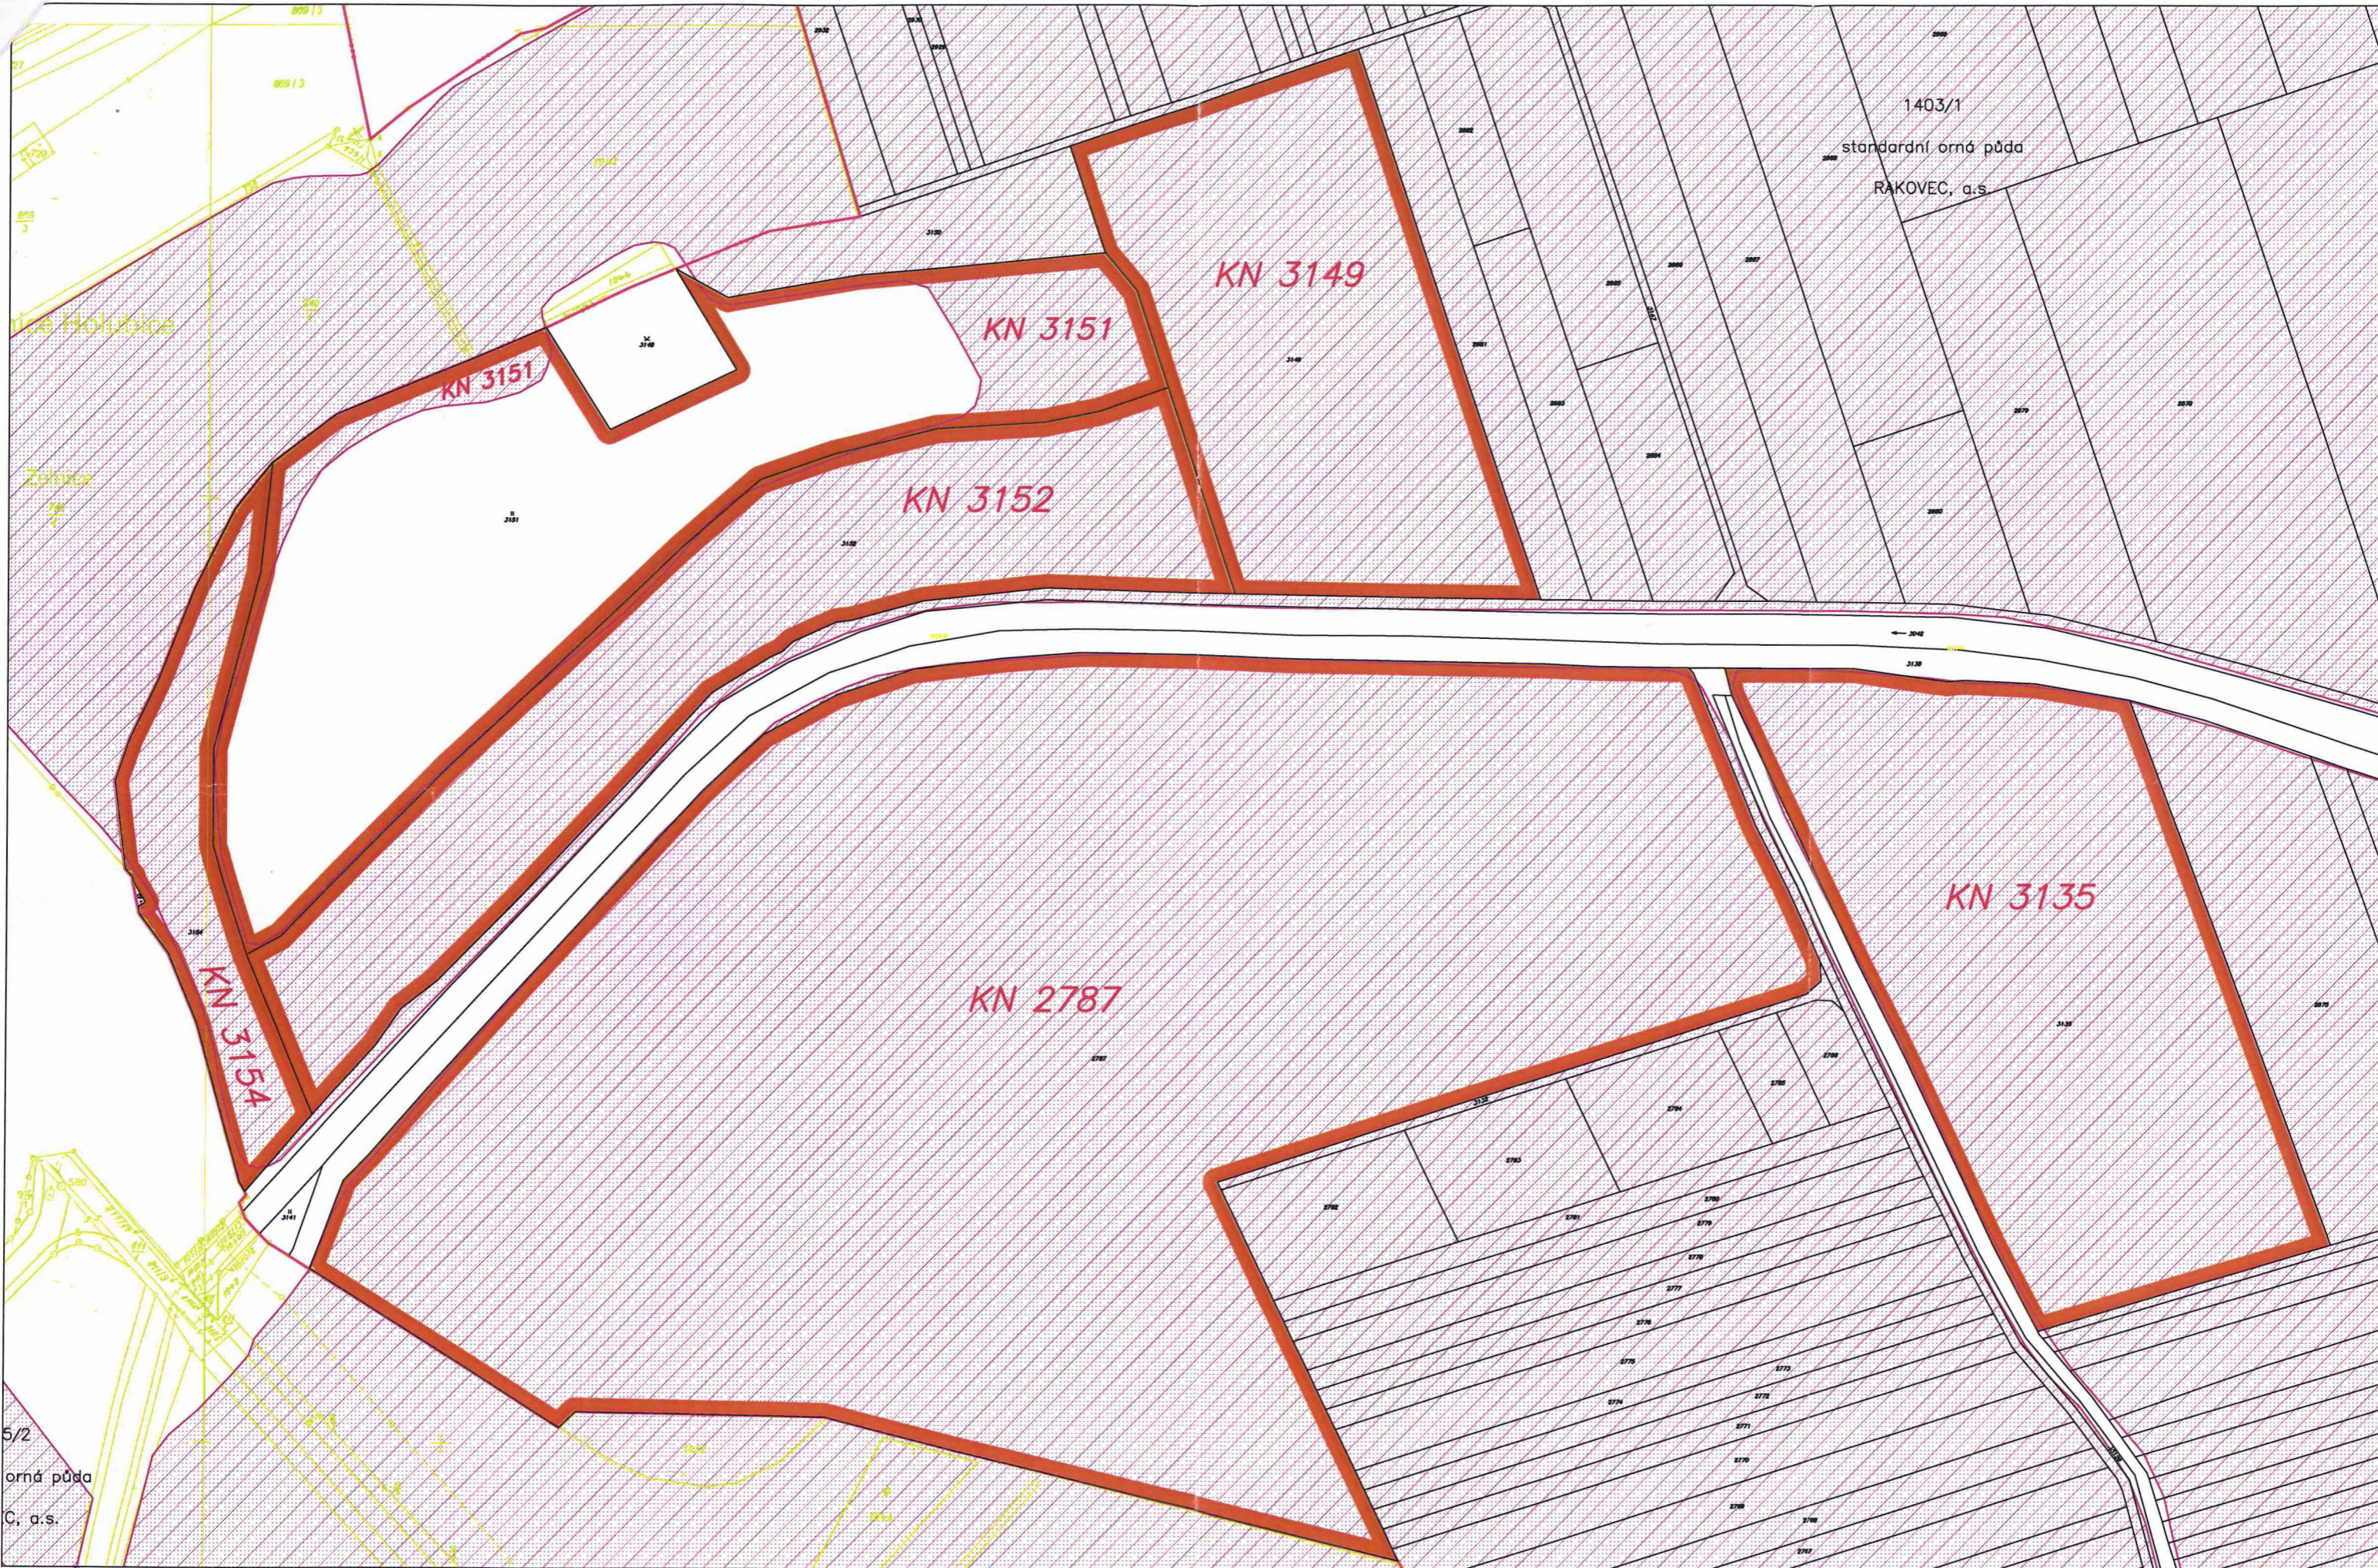

k.ú. Velešovice Dohoda RAKOVEC 33N17/58

1:3500