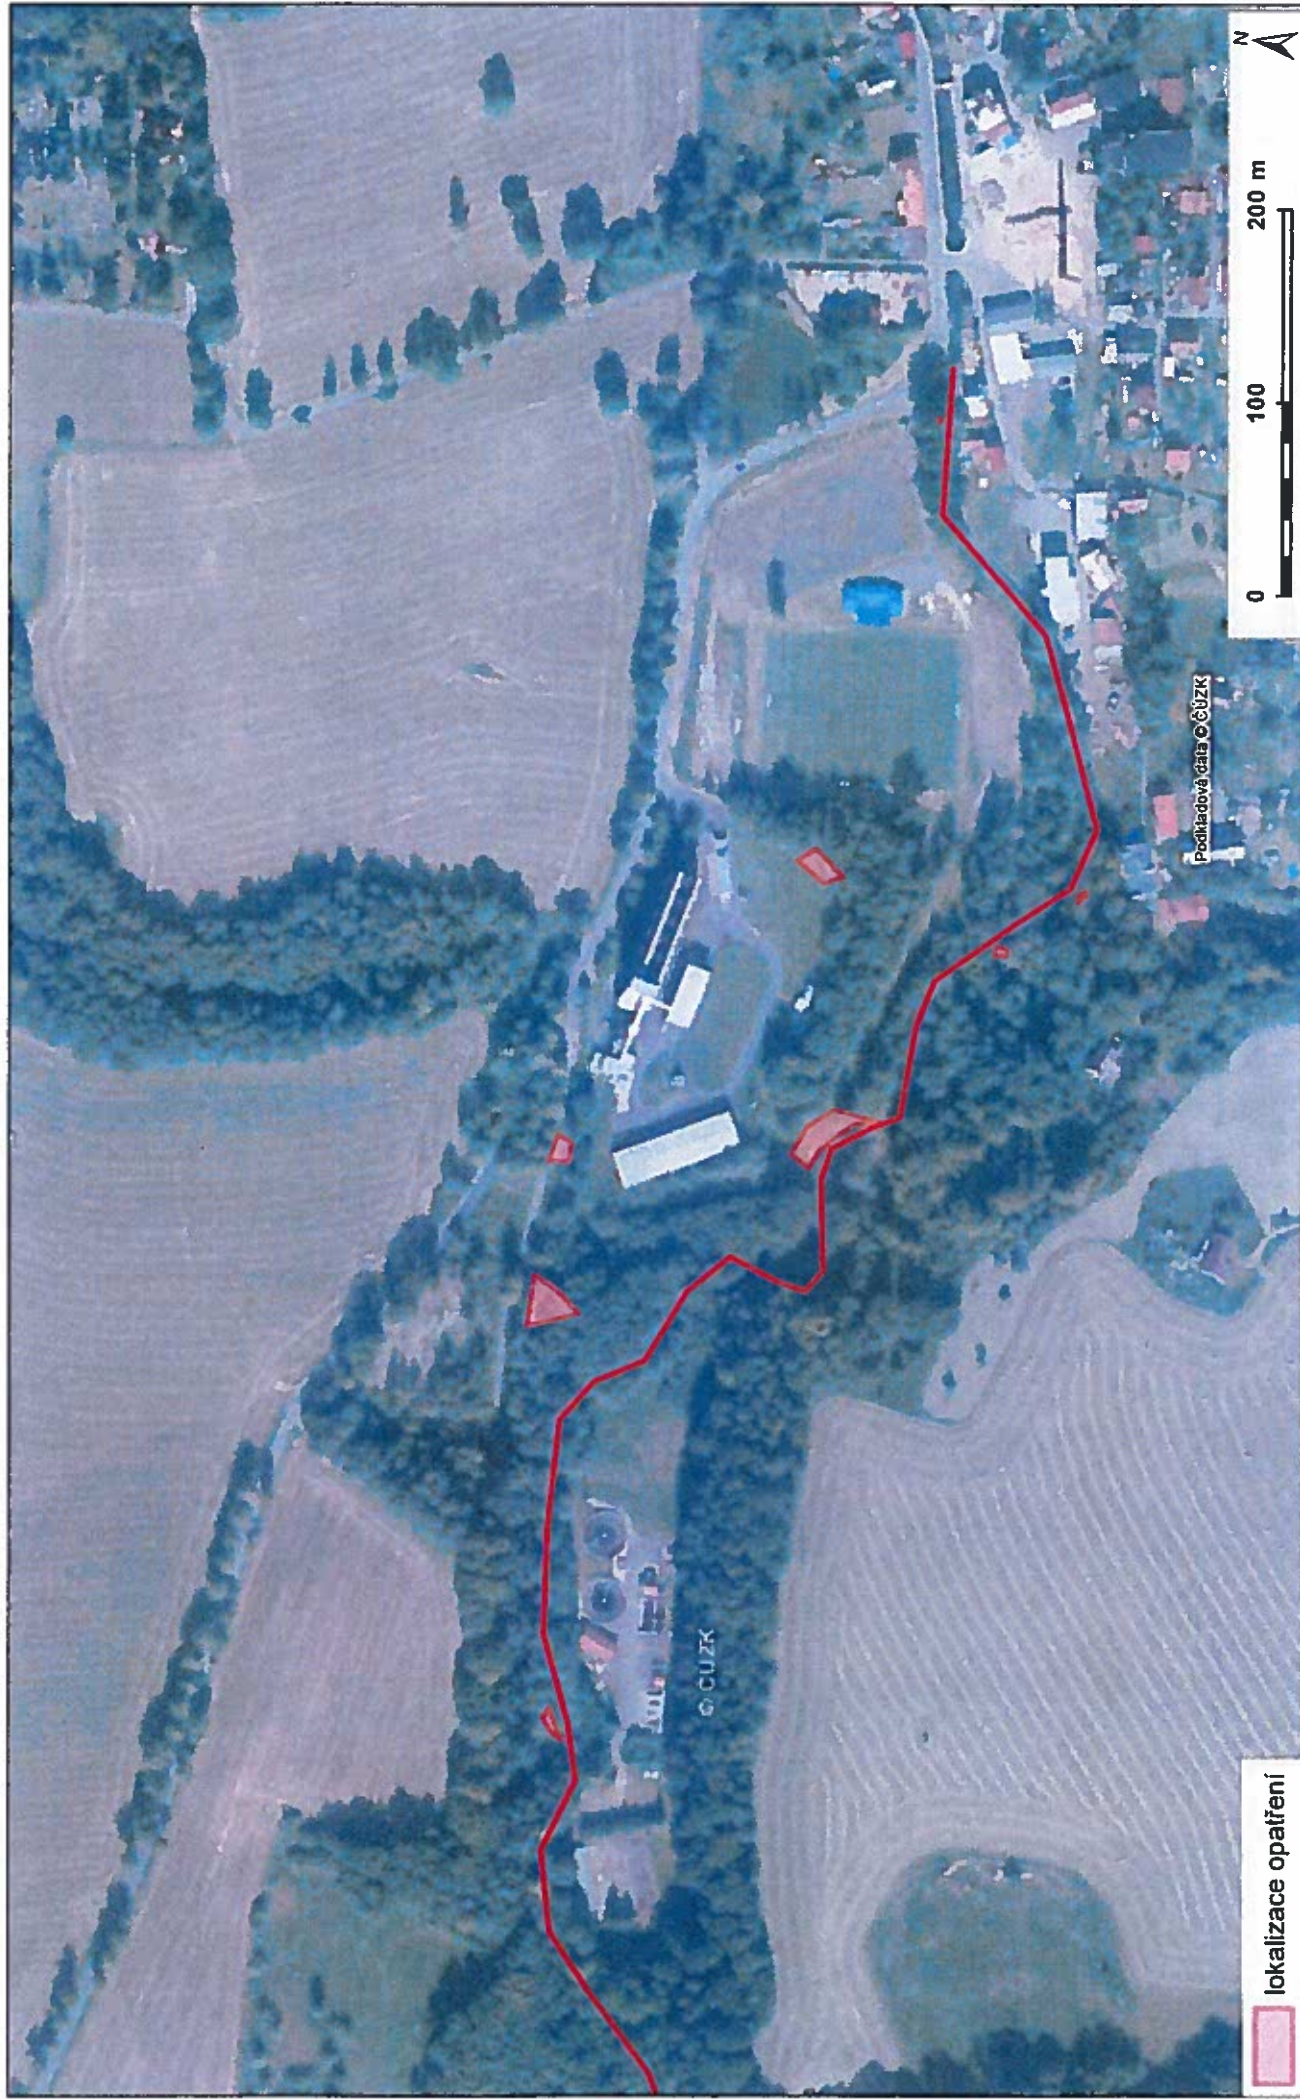

Zákres lokalizace opatření - Kamenice - u České Kamenice

příloha ke smlouvě číslo: SNPCS 050602/2017

Vydavatel: Správa Národního parku České Švýcarsko