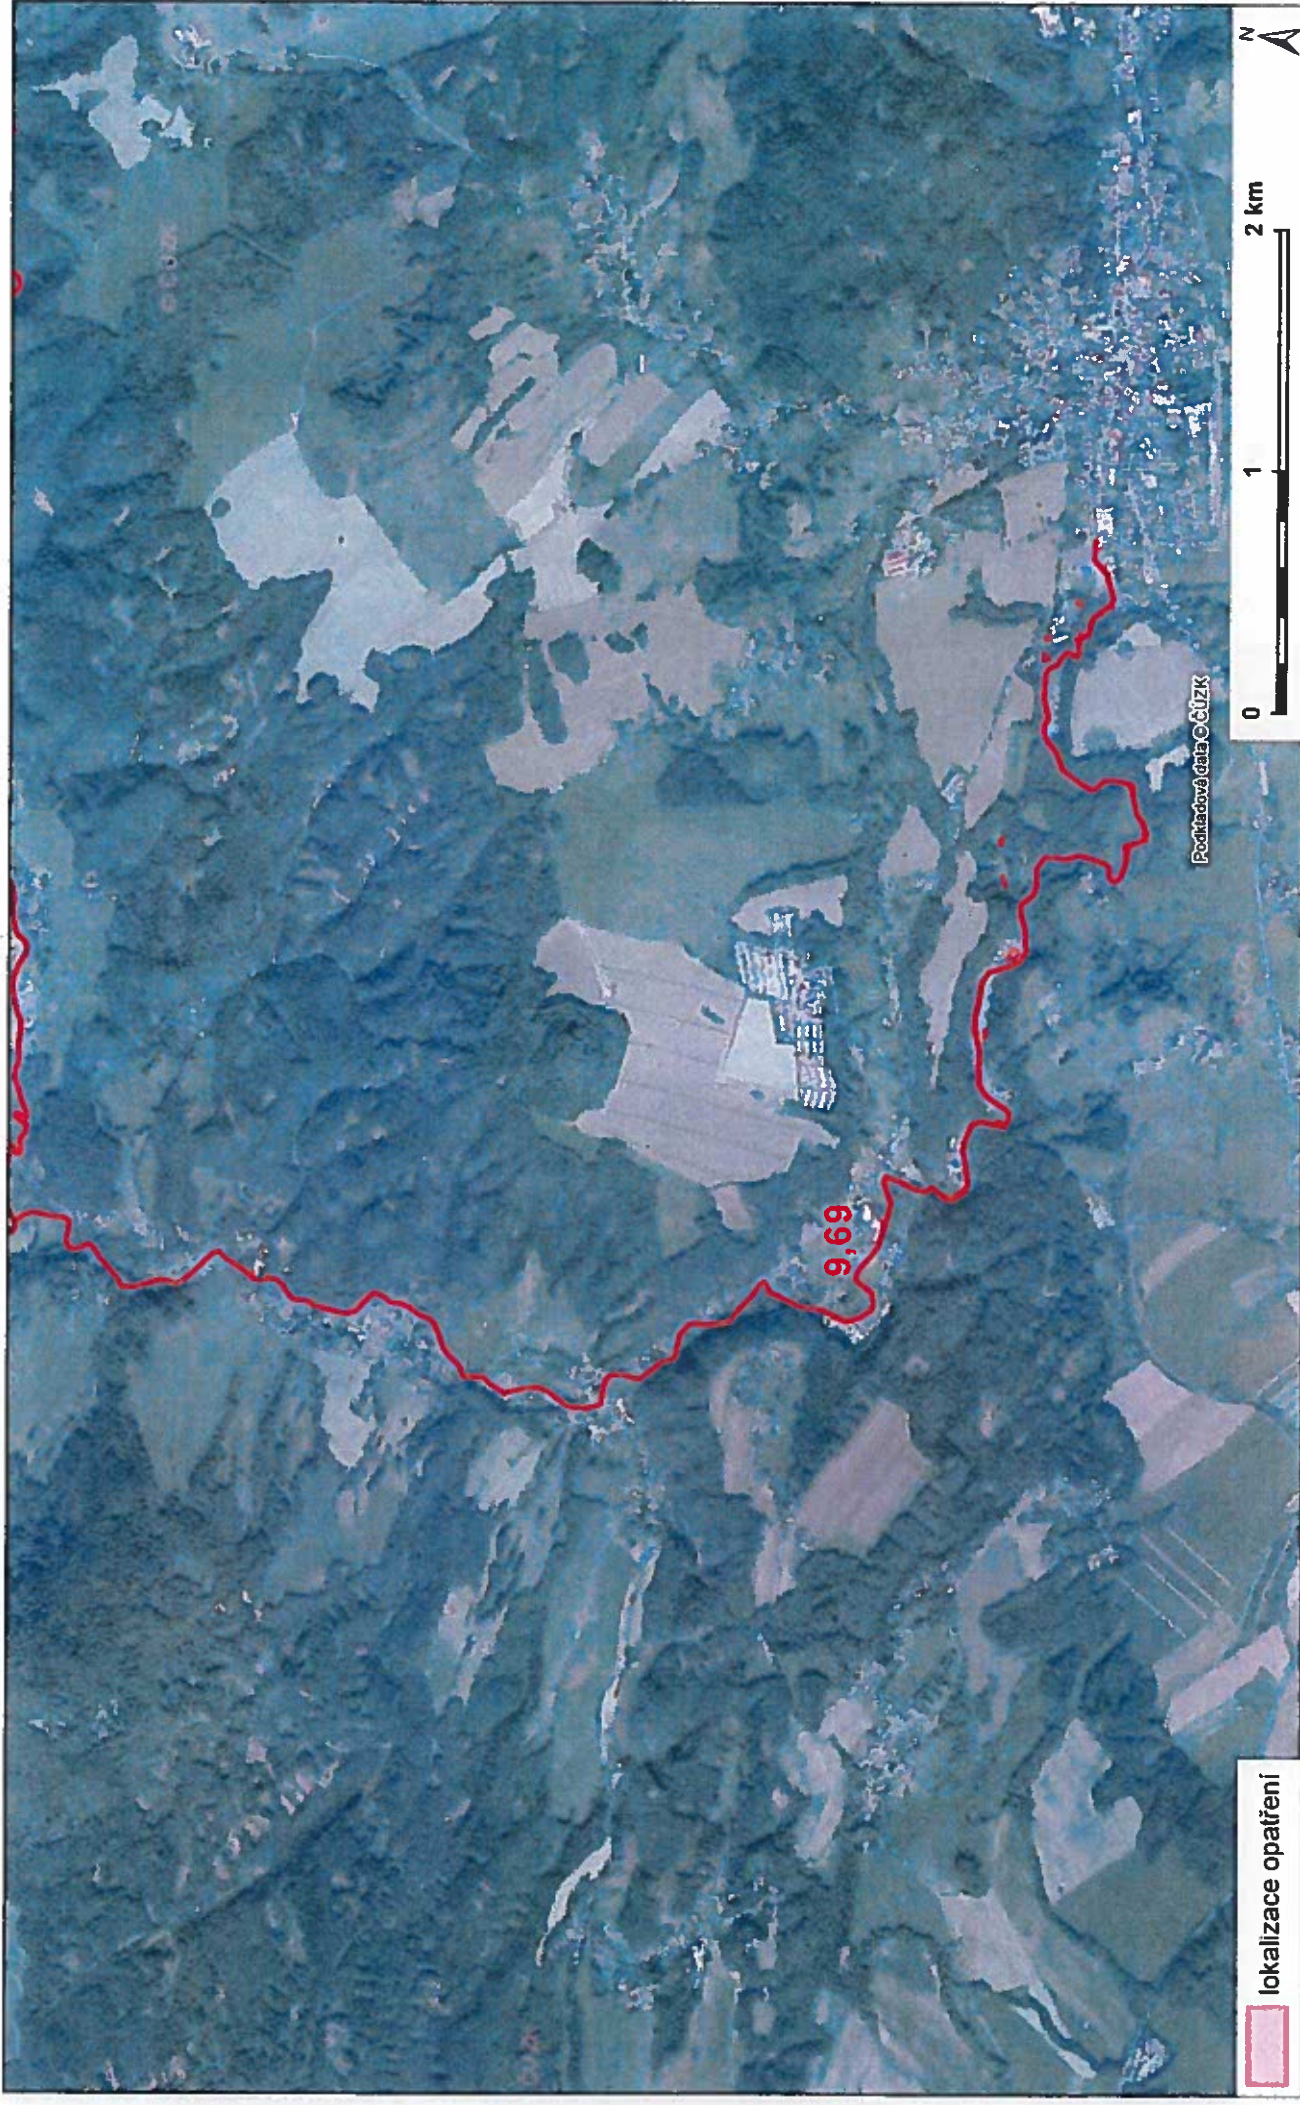

Zakres lokalizace opatření - Chříbská Kamenice

příloha ke smlouvě číslo: SNPCS 050602/2017

Vydavatel: Správa Národního parku České Švýcarsko

Zákres lokalizace opatření - Chříbská Kamenice - u koupaliště v Jetřichovicích

příloha ke smlouvě číslo: SNPCS 050602/2017

Vydavatel: Správa Národního parku České Švýcarsko

Zákres lokalizace opatření - Kamenice

příloha ke smlouvě číslo: SNPCS 050602/2017

Vydavatel: Správa Národního parku České Švýcarsko

Zákres lokalizace opatření - Petrovický potok

příloha ke smlouvě číslo: SNPCS 050602/2017

Vydavatel: Správa Národního parku České Švýcarsko

Zákres lokalizace opatření - Petrovický potok u ČOV

příloha ke smlouvě číslo: SNPCS 050602/2017

příloha ke smlouvě číslo: SNPCS 05062/2017

úzkost lokalizace opatření - Podskalí, Loubí

příloha ke smlouvě číslo: SNPCS 05062/2017