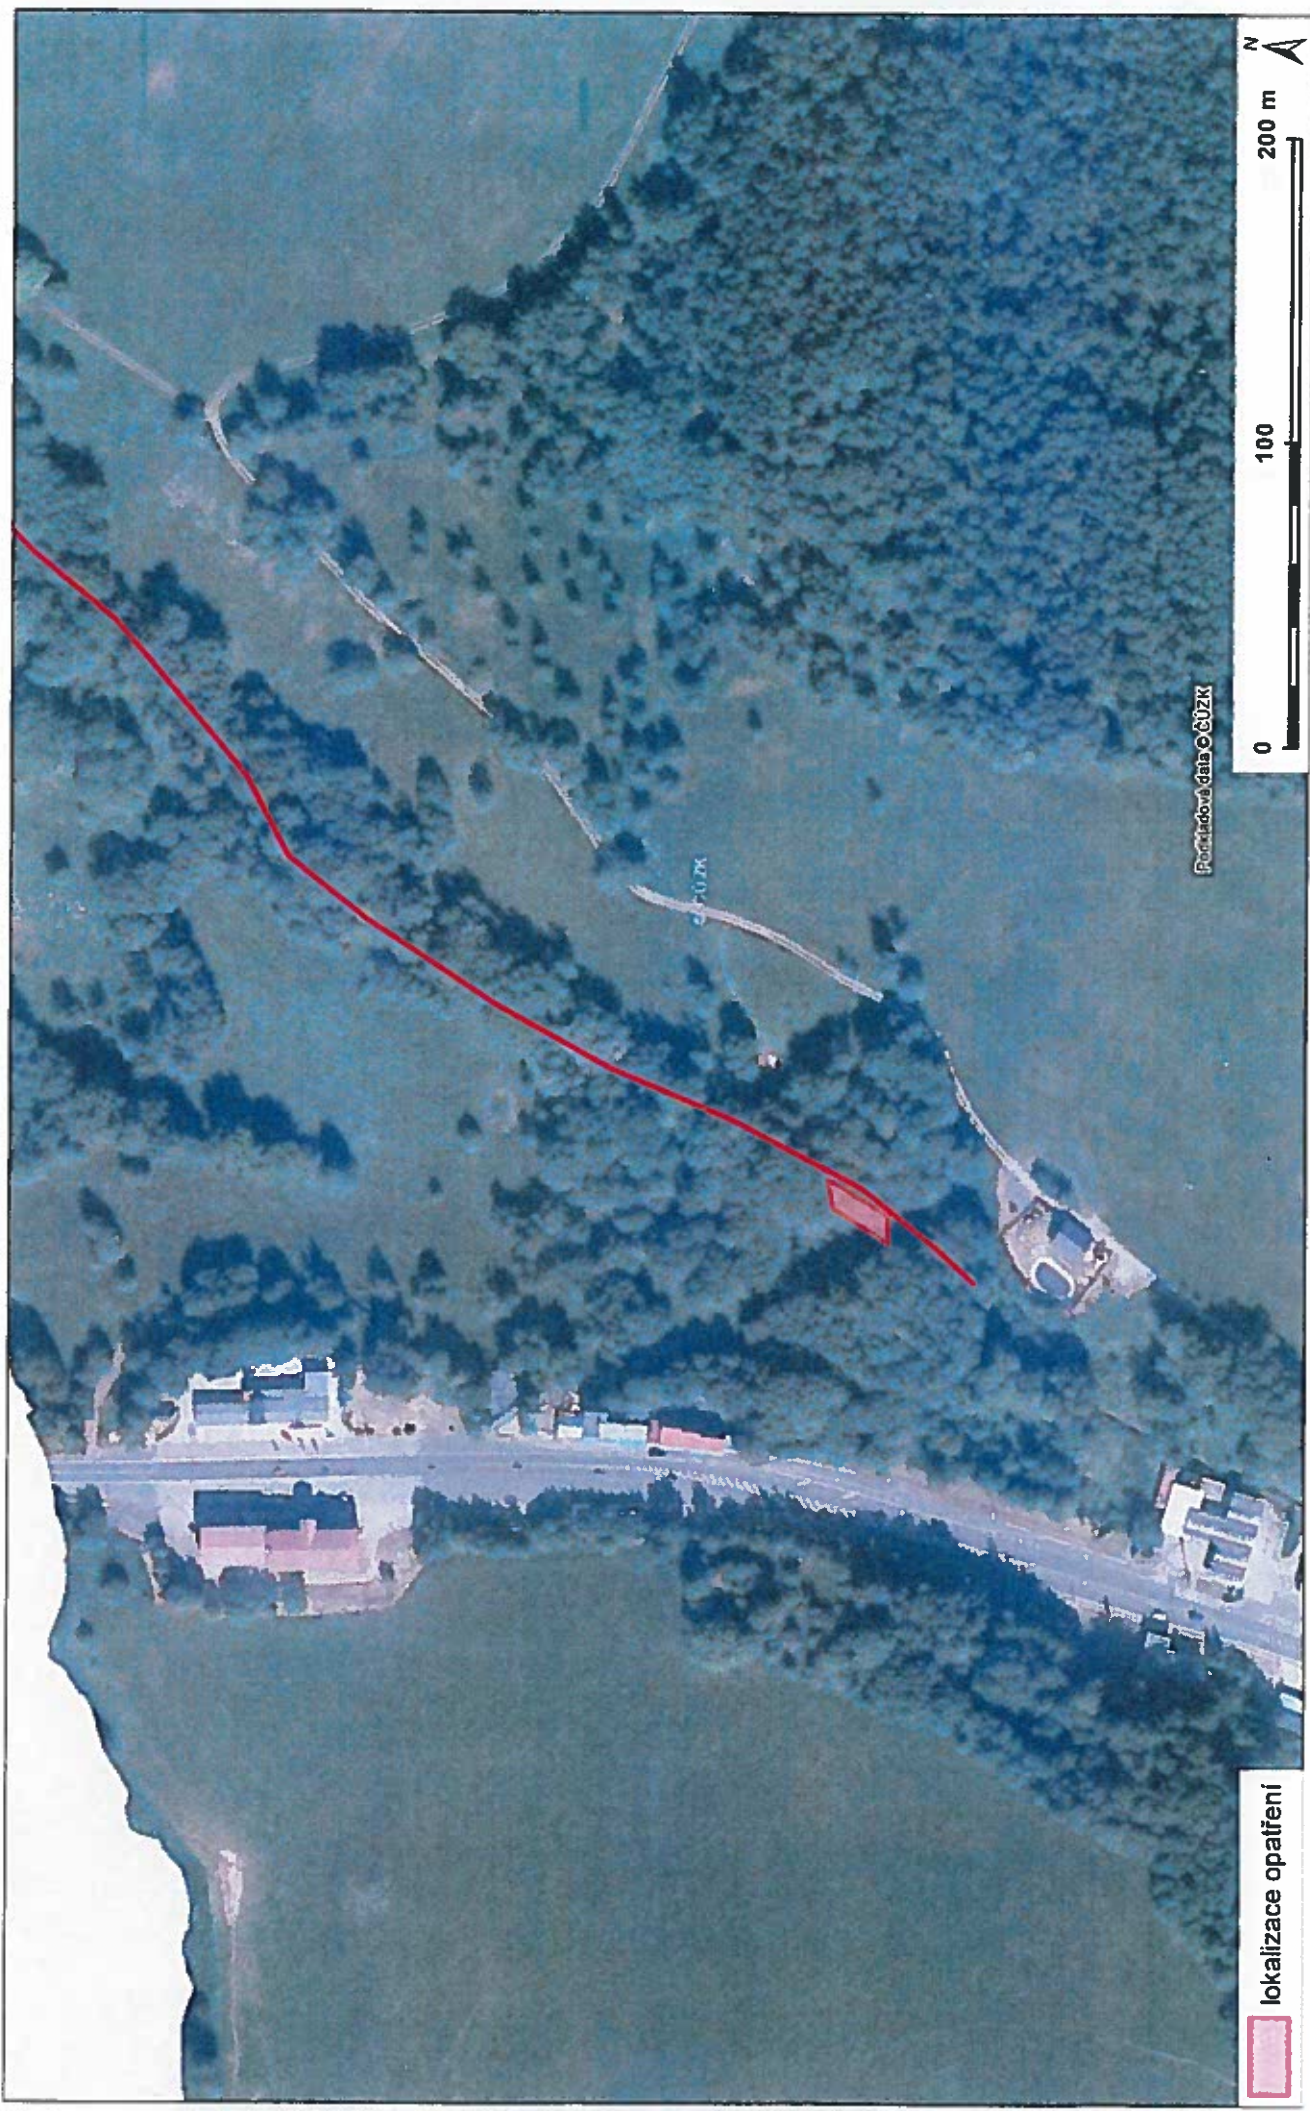

Zákres lokalizace opatření - Petrovický potok

příloha ke smlouvě číslo: SNPCS 050602/2017

Vydavatel: Správa Národního parku České Švýcarsko

Zákres lokalizace opatření - Petrovický potok u ČOV

příloha ke smlouvě číslo: SNPCS 050602/2017

příloha ke smlouvě číslo: SNPCS 05062/2017

úzkost lokalizace opatření - Podskalí, Loubí

příloha ke smlouvě číslo: SNPCS 05062/2017