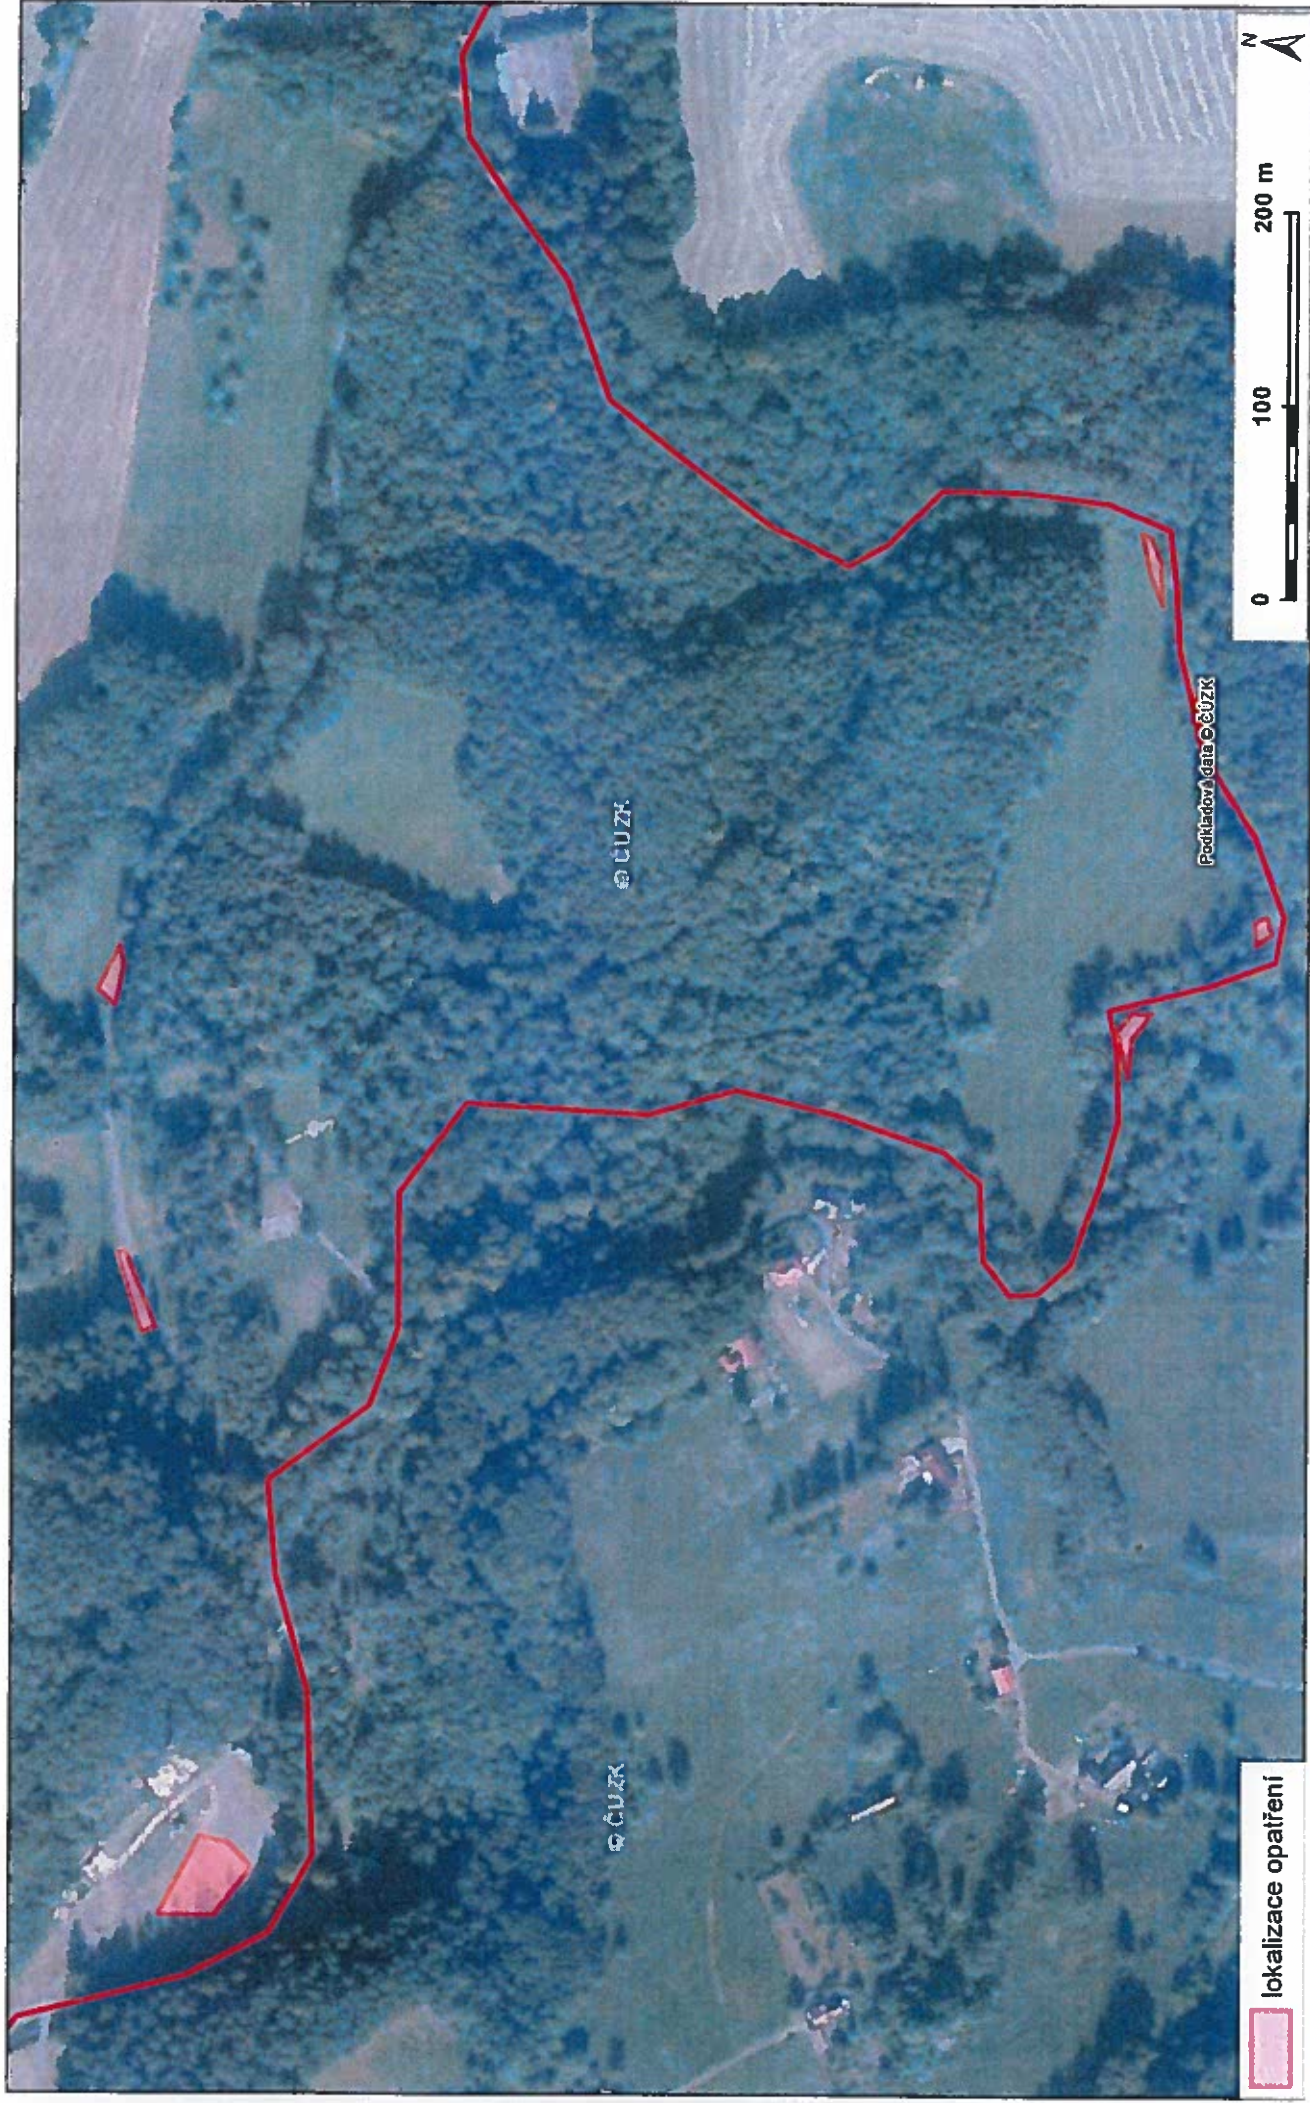

Zákres lokalizace opatření - Kamenice - u Kamenické Nové Visky

příloha ke smlouvě číslo: SNPCS 050602/2017

Vydavatel: Správa Národního parku České Švýcarsko