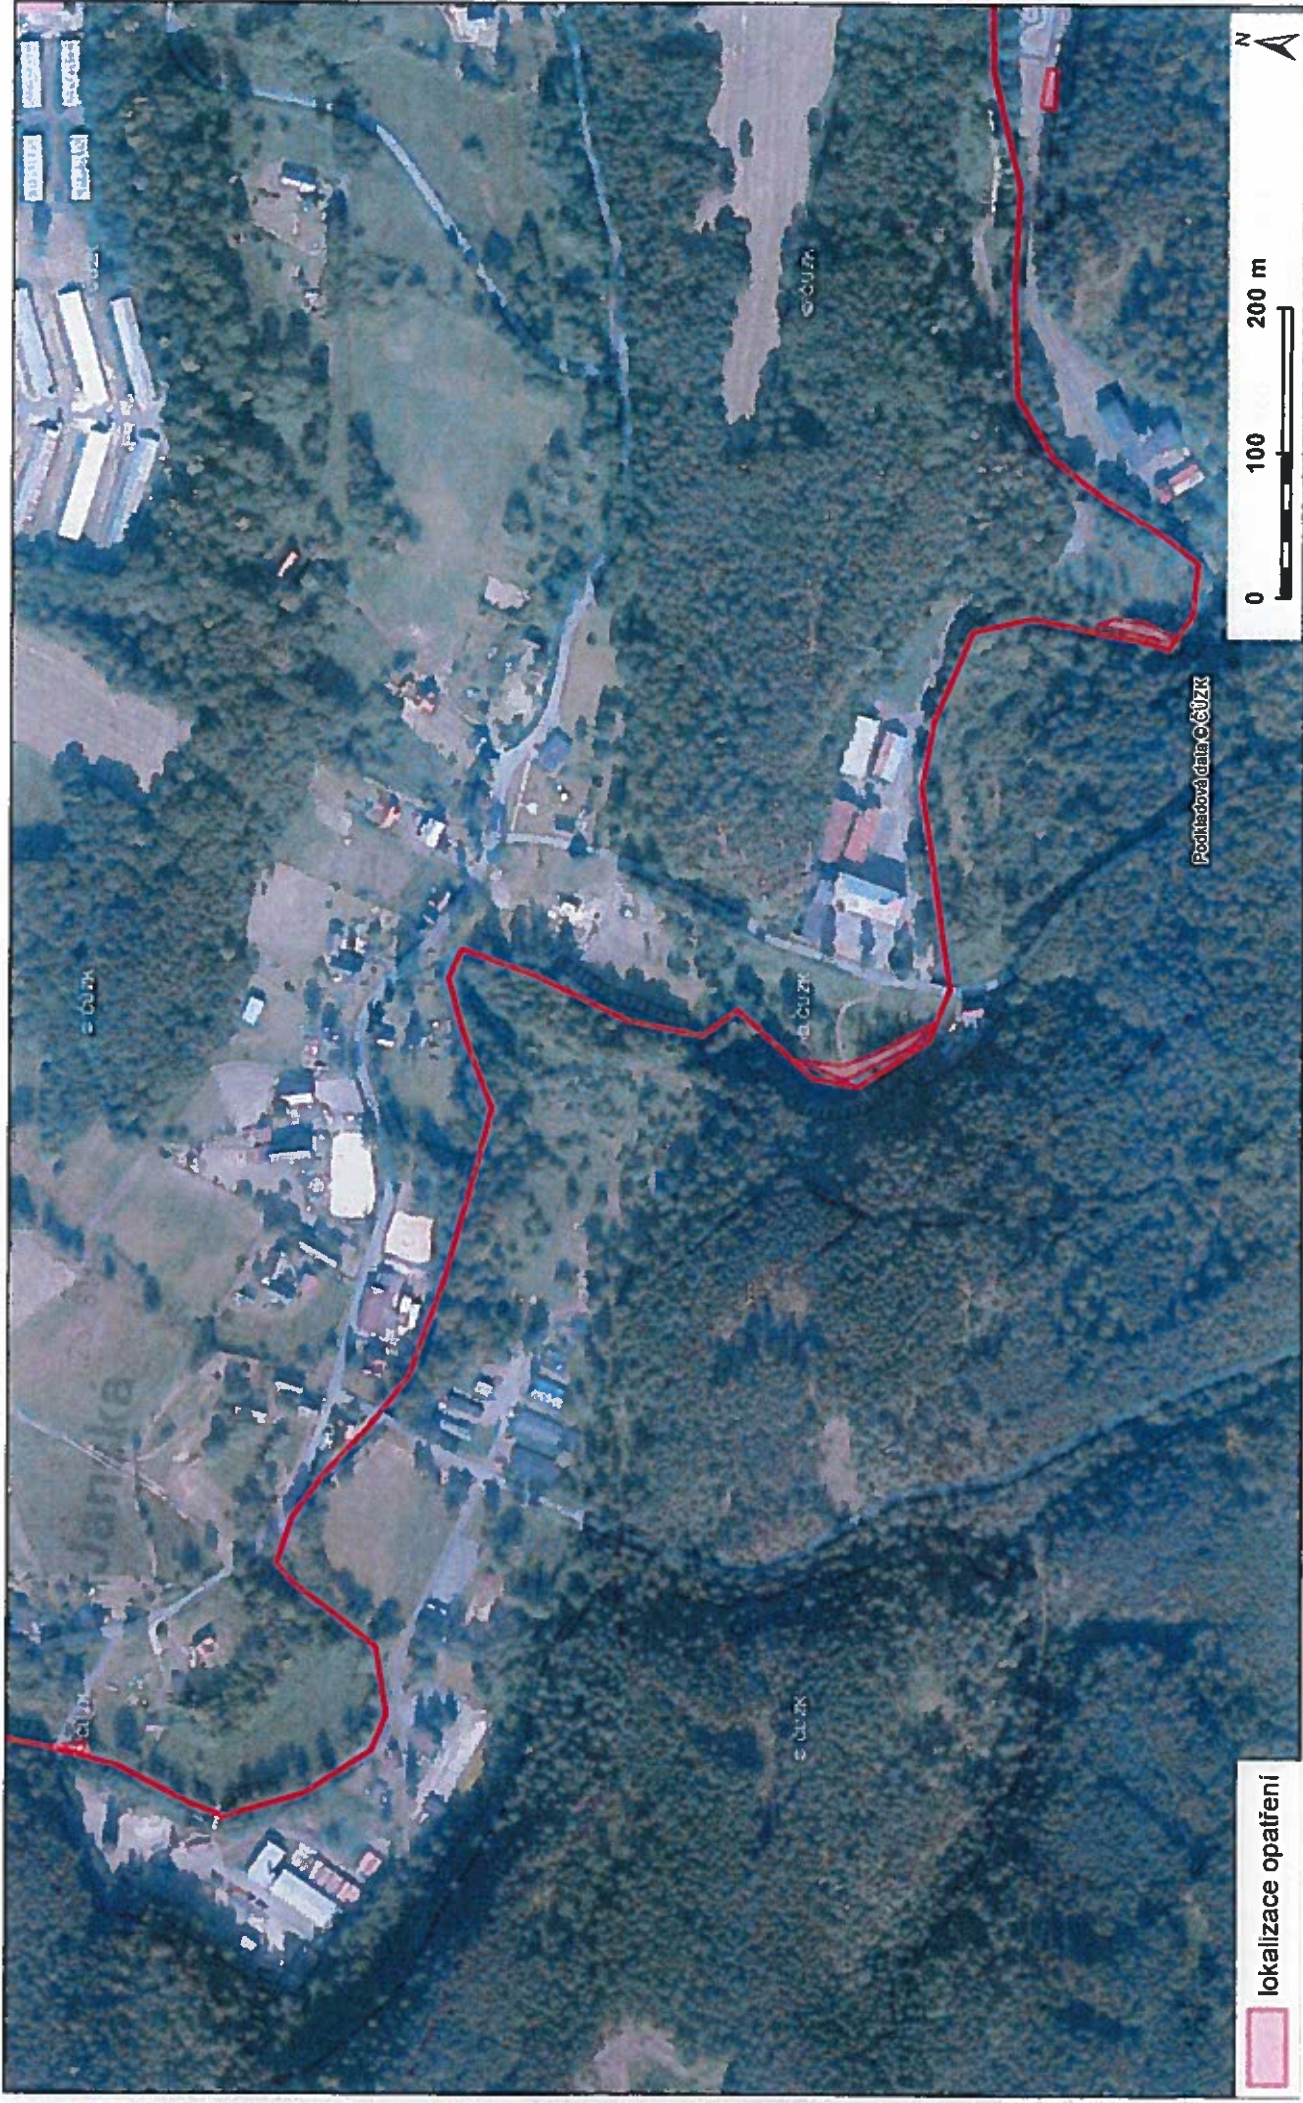

příloha ke smlouvě číslo: SNPCS 050602/2017

Vydavatel: Správa Národního parku České Švýcarsko

Zákres lokalizace opatření - Kamenice

příloha ke smlouvě číslo: SNPCS 050602/2017

Vydavatel: Správa Národního parku České Švýcarsko

Zákres lokalizace opatření - Kamenice - u Janské

příloha ke smlouvě číslo: SNPCS 050602/2017

Vydavatel: Správa Národního parku České Švýcarsko

Zákres lokalizace opatření - Kamenice - u Kamenické Nové Visky

Zákres lokalizace opatření - Petrovický potok

příloha ke smlouvě číslo: SNPCS 050602/2017

Vydavatel: Správa Národního parku České Švýcarsko

Zákres lokalizace opatření - Petrovický potok u ČOV

příloha ke smlouvě číslo: SNPCS 050602/2017

příloha ke smlouvě číslo: SNPCS 05062/2017

úzkost lokalizace opatření - Podskalí, Loubí

příloha ke smlouvě číslo: SNPCS 05062/2017