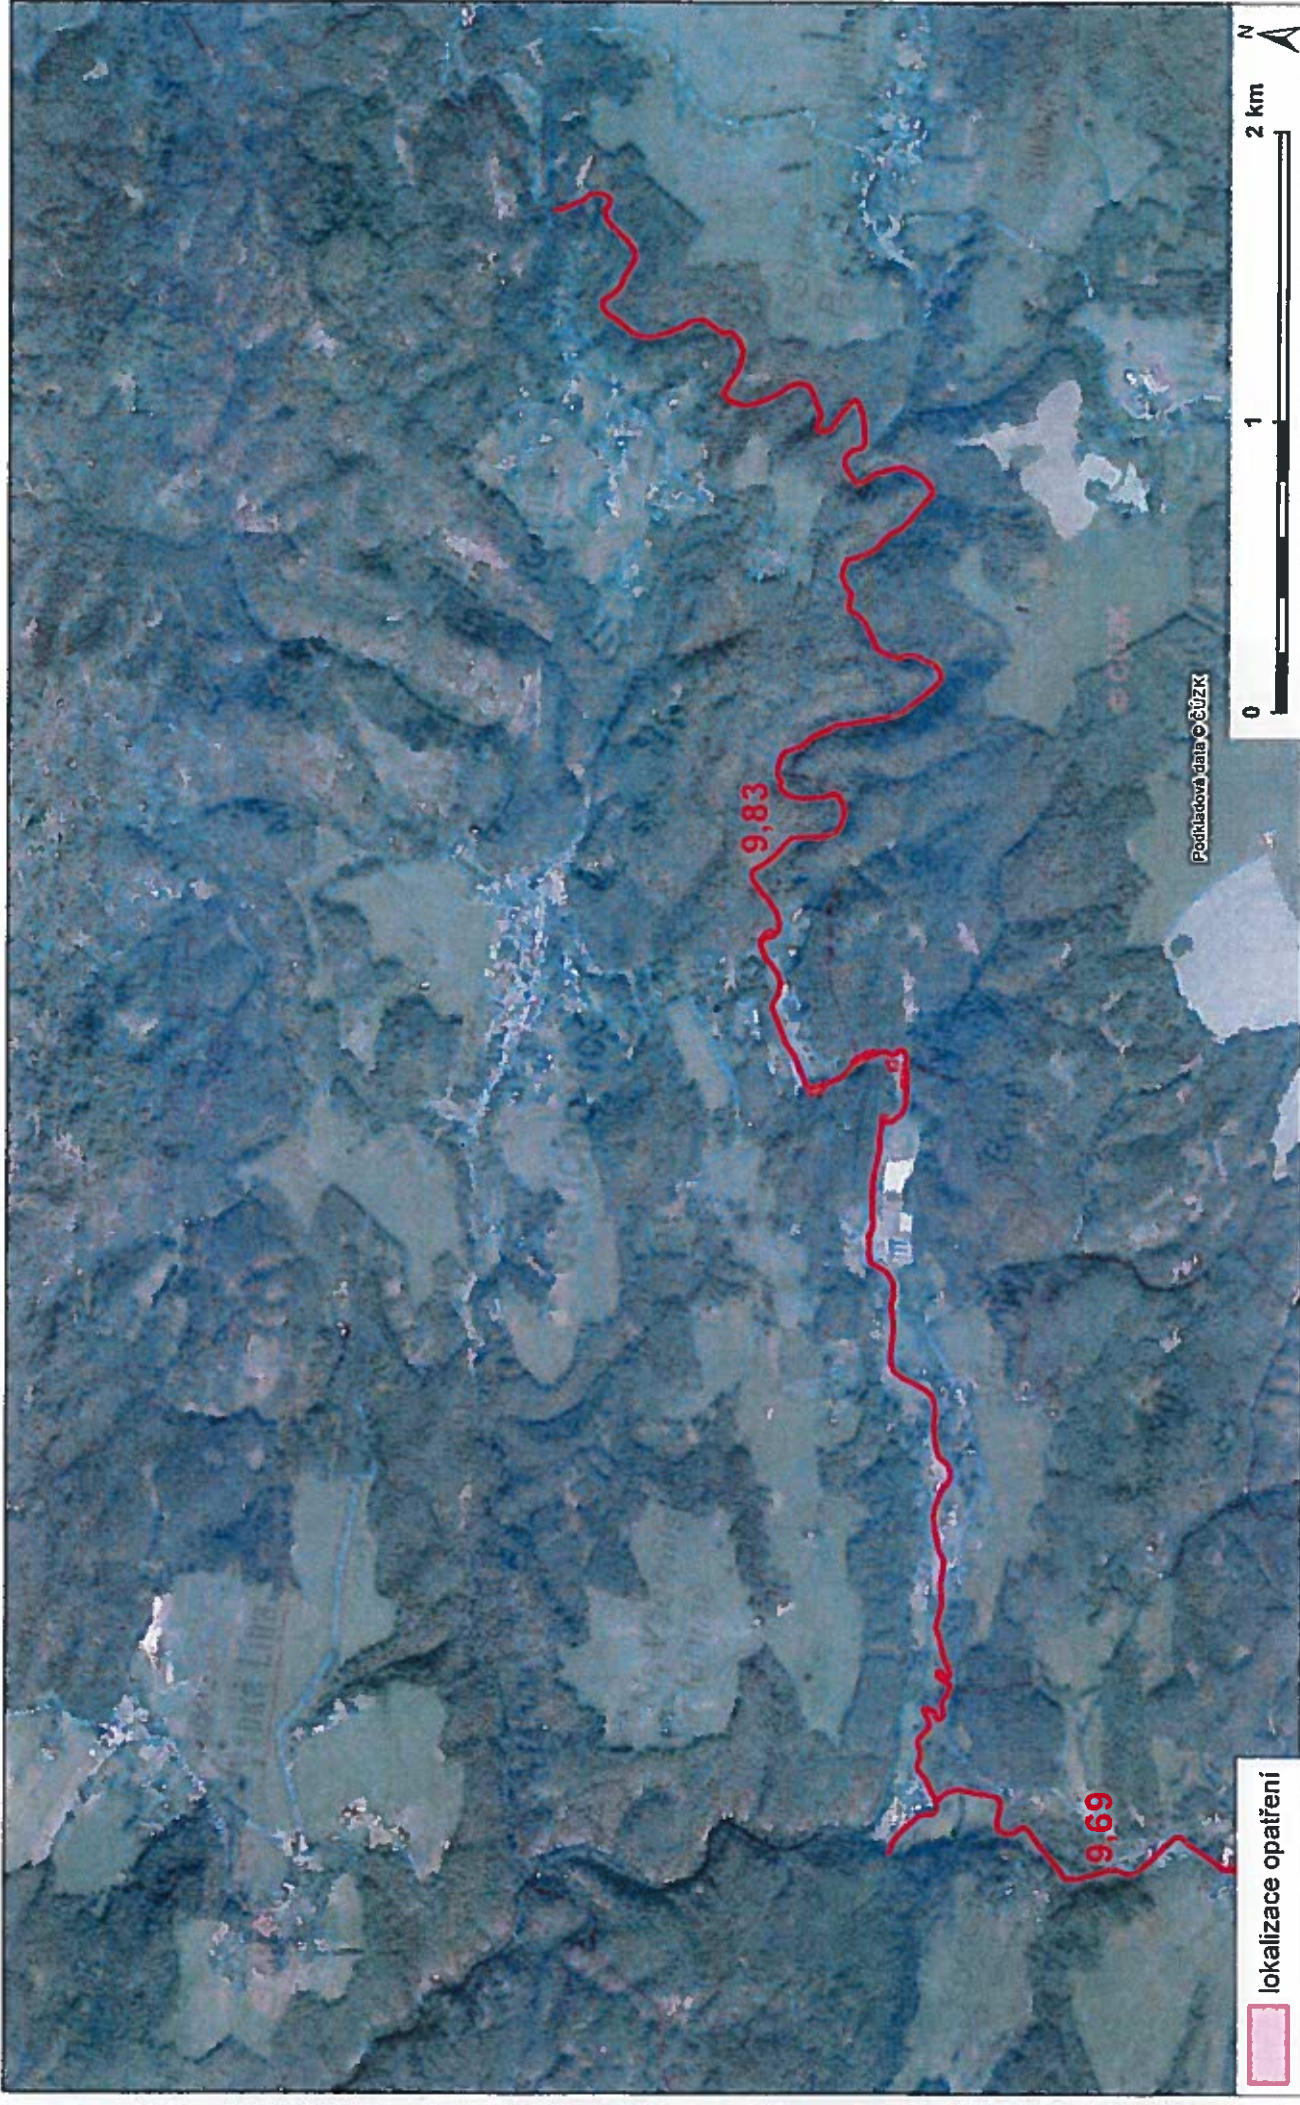

Zakres lokalizace opatření - Chříbská Kamenice

příloha ke smlouvě číslo: SNPCS 050602/2017

Vydavatel: Správa Národního parku České Švýcarsko

Zákres lokalizace opatření - Chříbská Kamenice - u koupaliště v Jetřichovicích

příloha ke smlouvě číslo: SNPCS 050602/2017

Vydavatel: Správa Národního parku České Švýcarsko

Zákres lokalizace opatření - Kamenice

příloha ke smlouvě číslo: SNPCS 050602/2017

Vydavatel: Správa Národního parku České Švýcarsko

Zákres lokalizace opatření - Petrovický potok

příloha ke smlouvě číslo: SNPCS 050602/2017

Vydavatel: Správa Národního parku České Švýcarsko

Zákres lokalizace opatření - Petrovický potok u ČOV

příloha ke smlouvě číslo: SNPCS 050602/2017

příloha ke smlouvě číslo: SNPCS 05062/2017

úzkost lokalizace opatření - Podskalí, Loubí

příloha ke smlouvě číslo: SNPCS 05062/2017