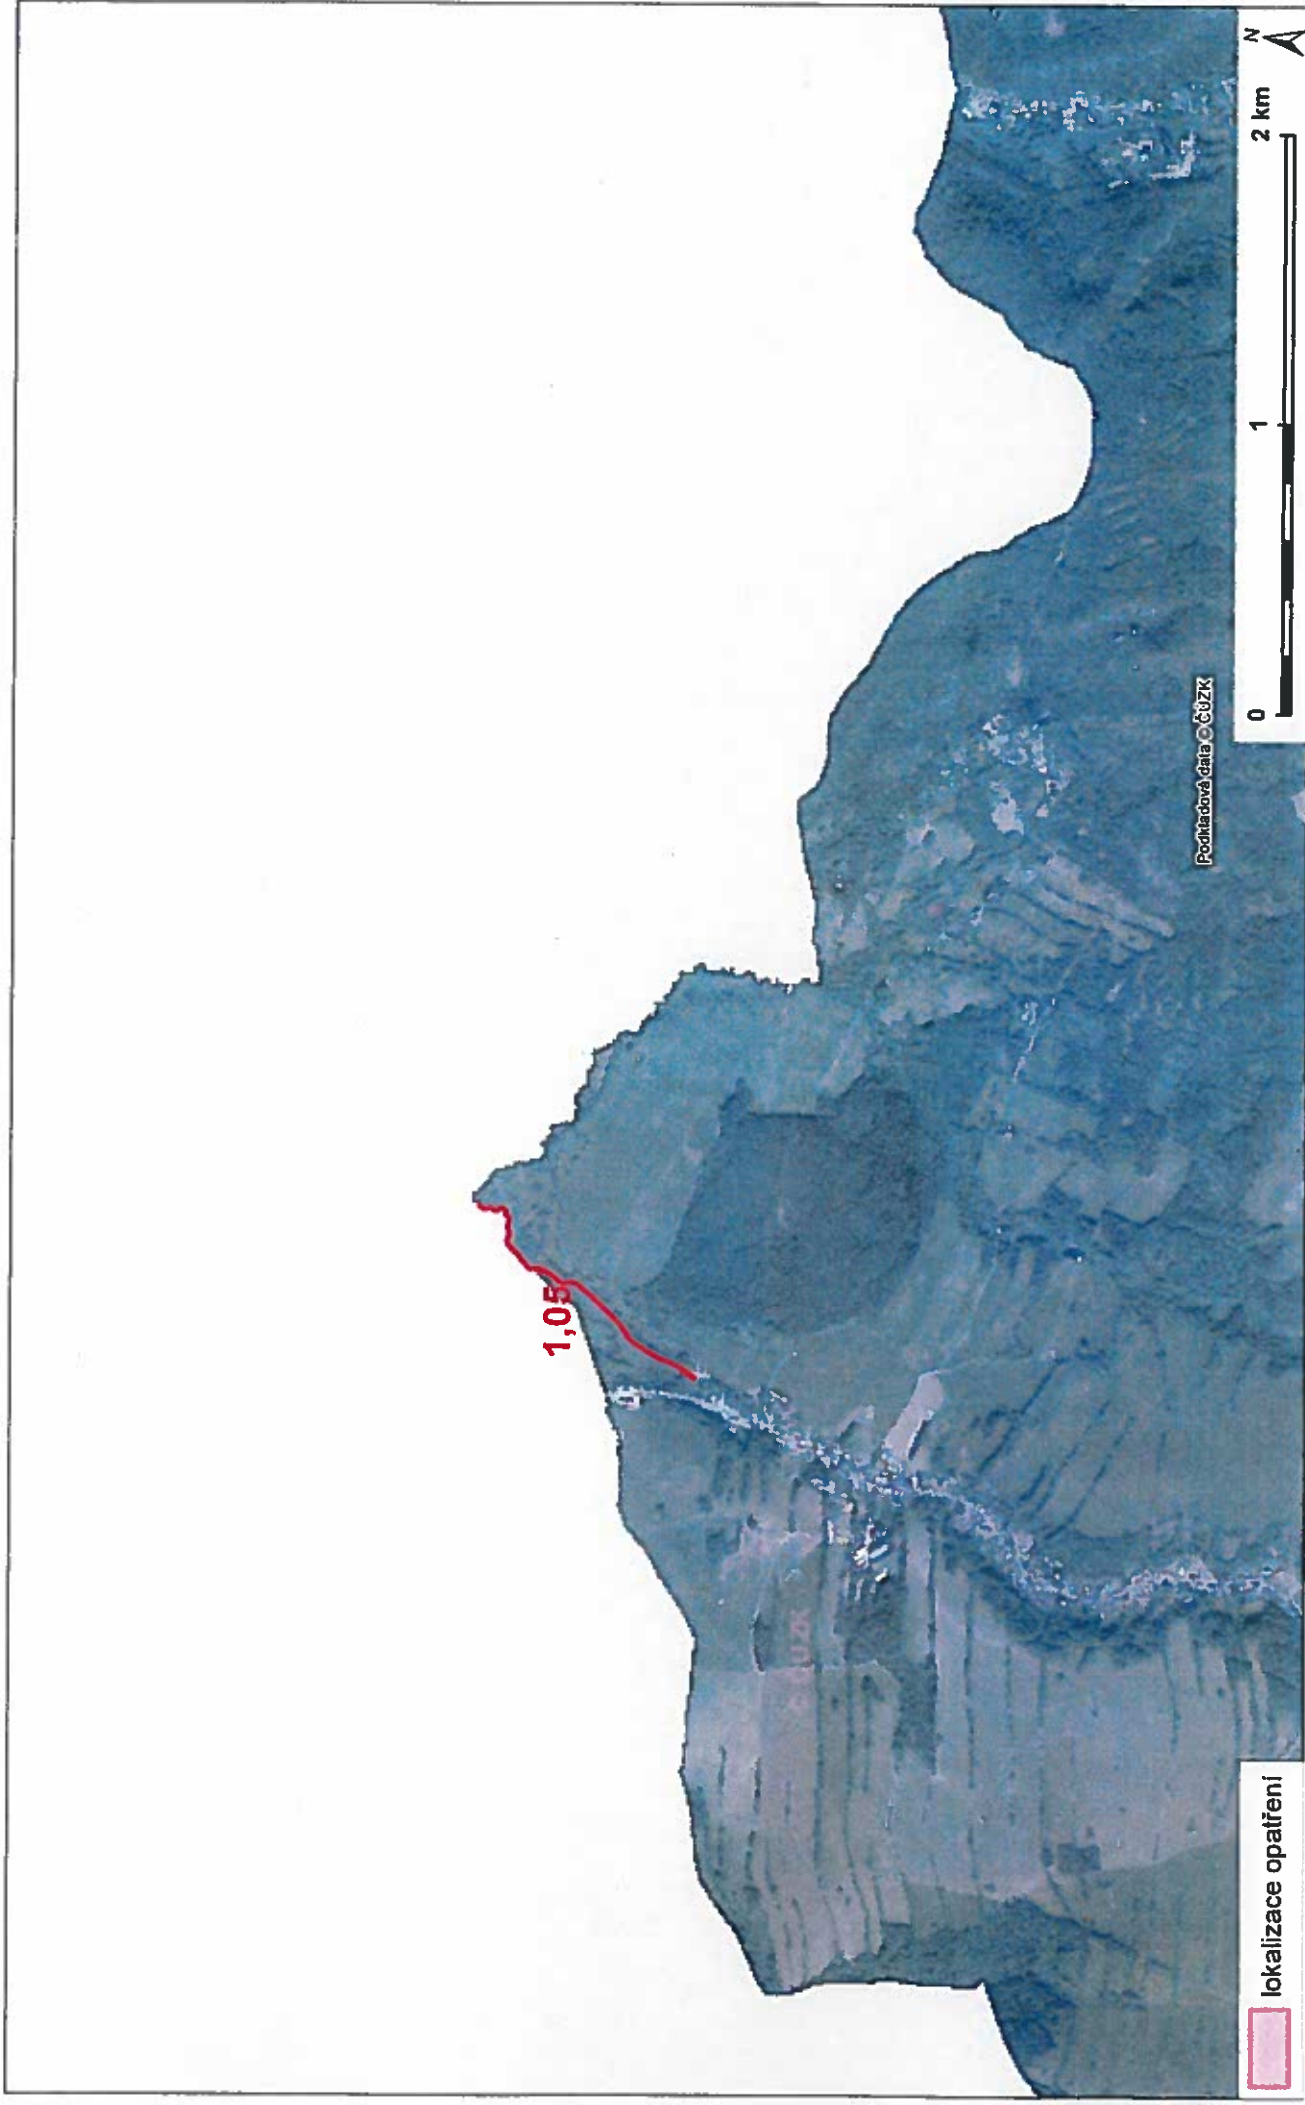

Zákres lokalizace opatření - Kamenice - u Janské

příloha ke smlouvě číslo: SNPCS 050602/2017

Vydavatel: Správa Národního parku České Švýcarsko

Zákres lokalizace opatření - Kamenice - u Kamenické Nové Visky

příloha ke smlouvě číslo: SNPCS 050602/2017

Vydavatel: Správa Národního parku České Švýcarsko

Zákres lokalizace opatření - Kamenice - u České Kamenice

příloha ke smlouvě číslo: SNPCS 050602/2017

Vydavatel: Správa Národního parku České Švýcarsko

Zákres lokalizace opatření - Petrovický potok

příloha ke smlouvě číslo: SNPCS 050602/2017

Vydavatel: Správa Národního parku České Švýcarsko

Zákres lokalizace opatření - Petrovický potok u ČOV

příloha ke smlouvě číslo: SNPCS 050602/2017

příloha ke smlouvě číslo: SNPCS 05062/2017

úzkost lokalizace opatření - Podskalí, Loubí

příloha ke smlouvě číslo: SNPCS 05062/2017