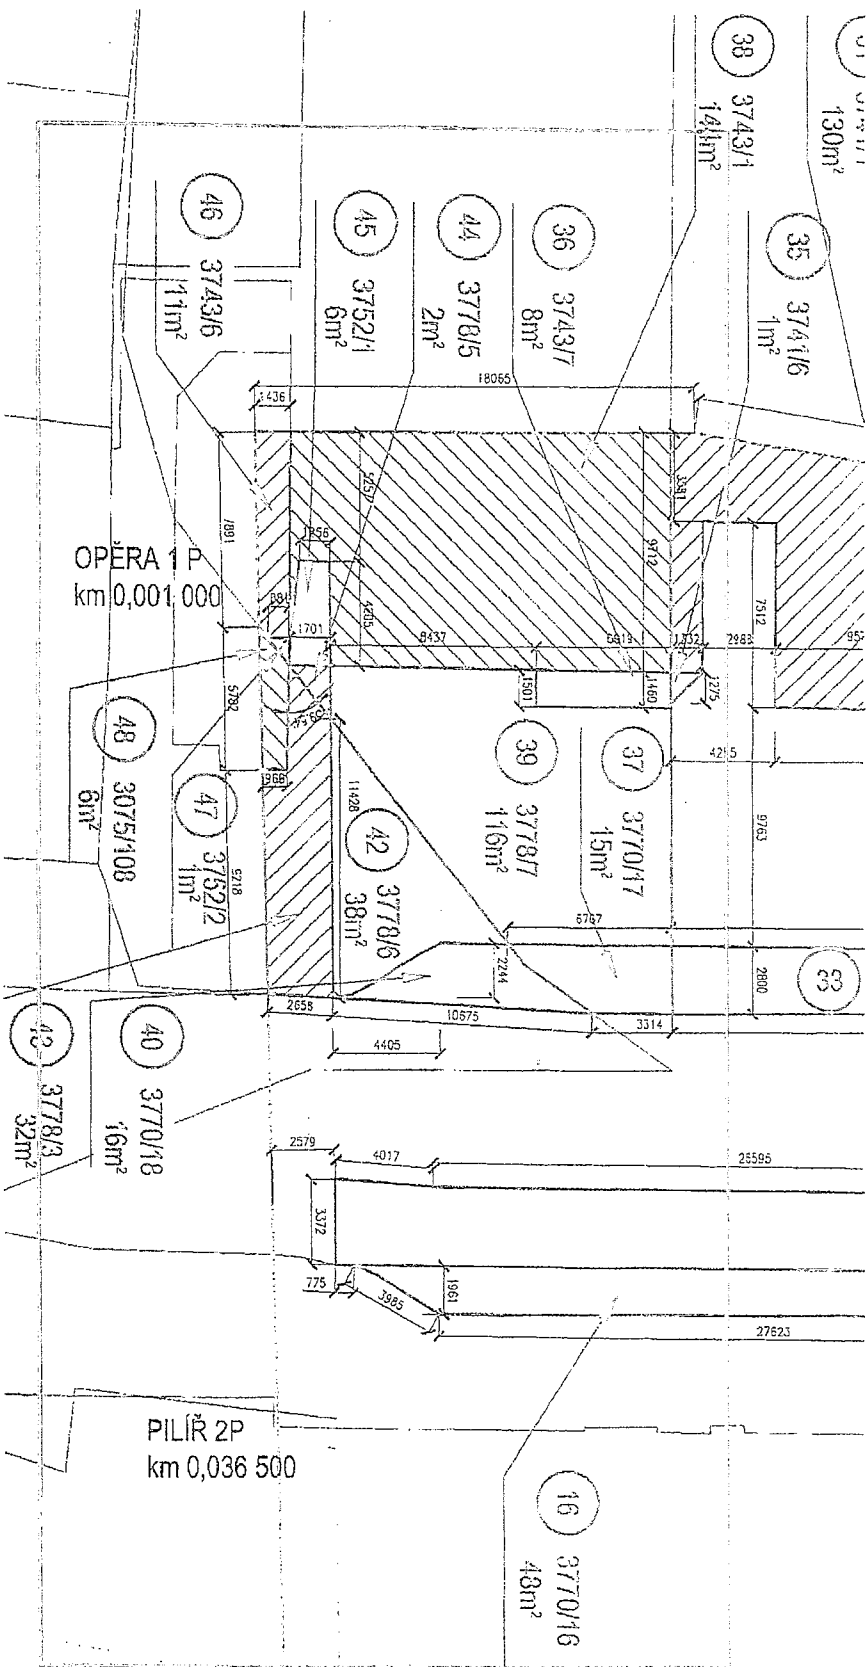

▨ PARCELY VE SPRÁVĚ
 STATUTÁRNÍHO MĚSTA OSTRAVA
 POUZE Z ČÁSTI V ZÁBORU

PILÍŘ 3P
km 0,109/500

OPĚRA 4P
km 0,145/000

10 3734/2
240m²

1 3734/2
240m²

OSTRAVA
CENTRUM
OSTRAVA
CENTRUM

LEGENDA:

PARCELY VE SPRÁVĚ
STATUTÁRNÍHO MĚSTA OSTRAVA
POUZE Z ČÁSTI V ZÁBORU