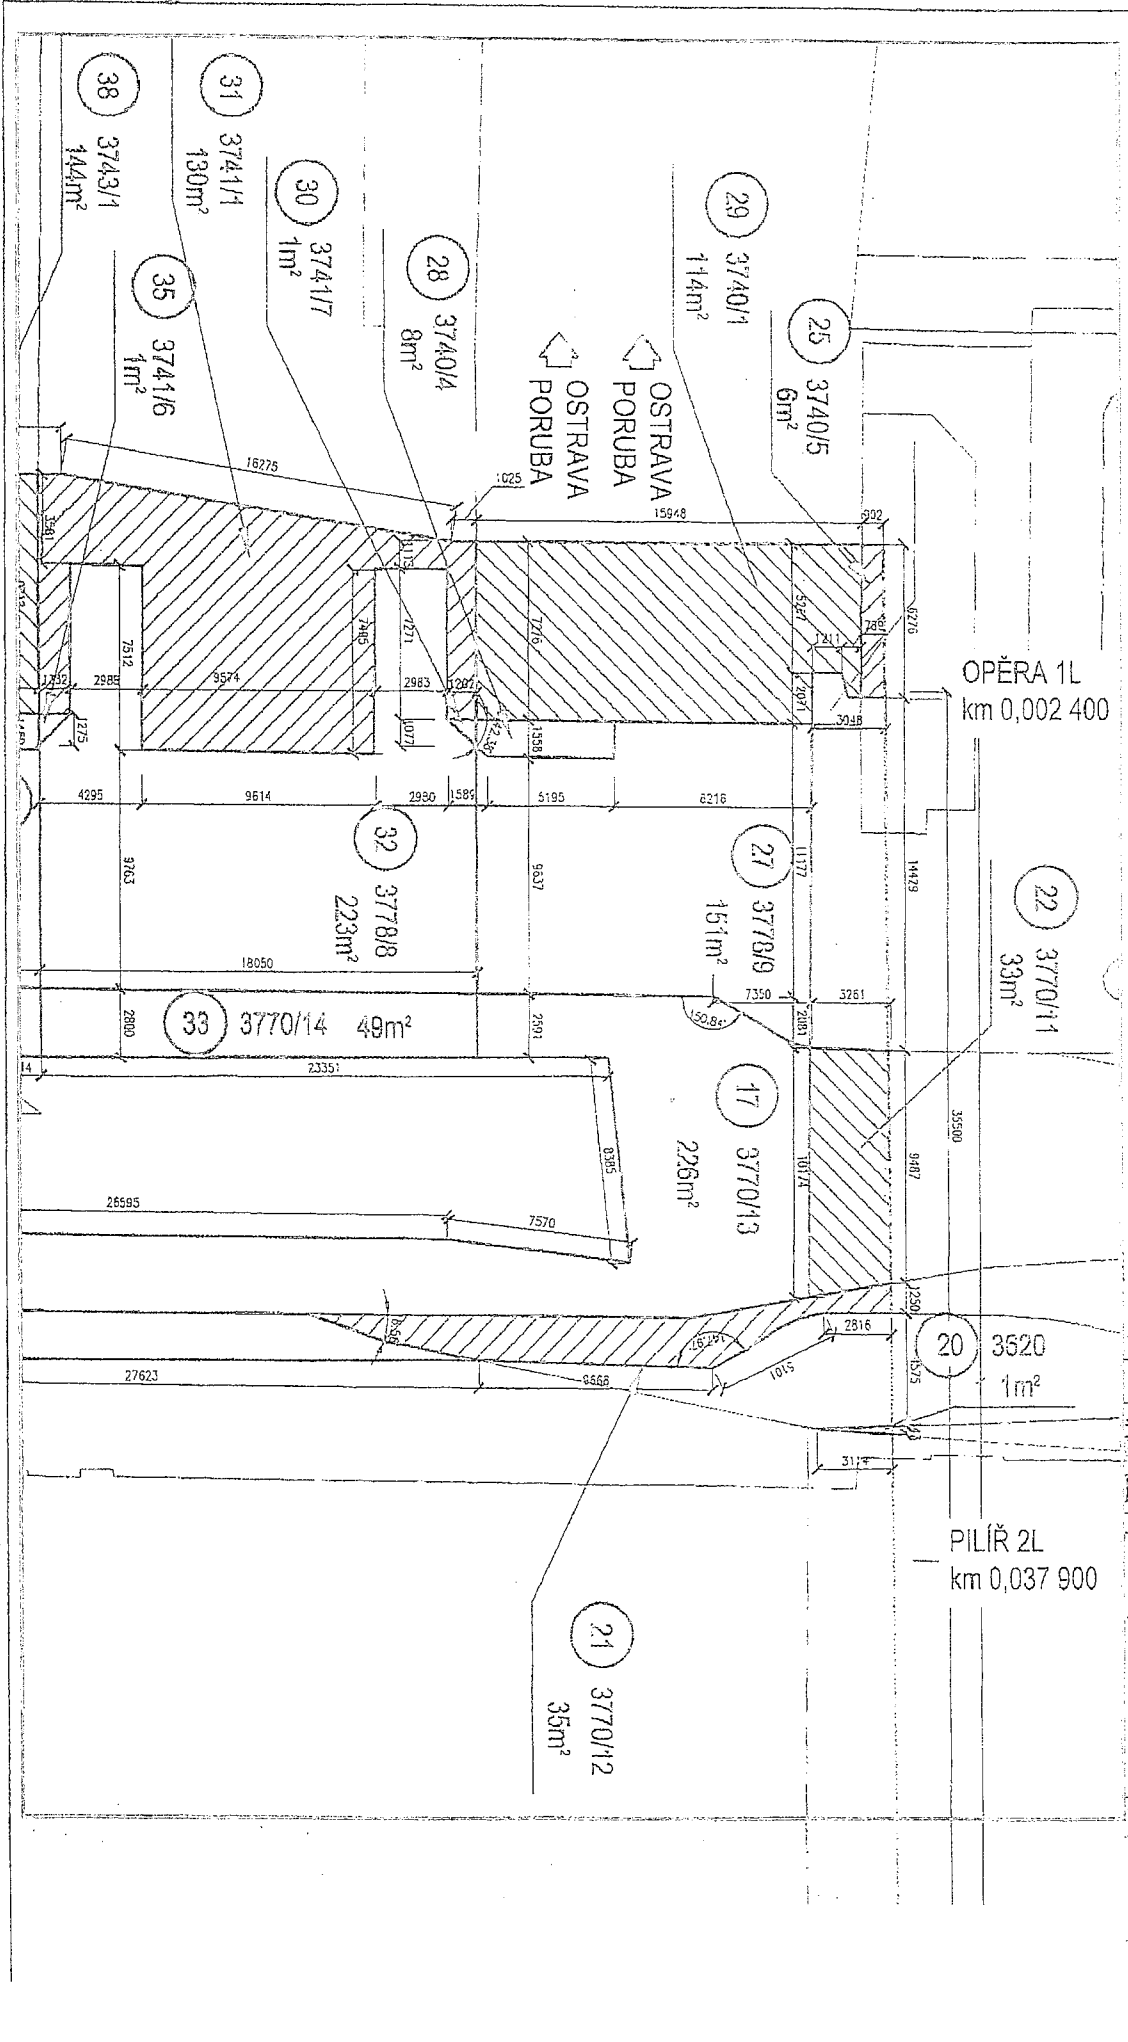

LEGENDA:

- HRANICE DOČASNÉHO ZÁBORU
- HRANICE PARCEL KATASTRU NEMOVITOSTÍ
- HRANICE PARCEL KN - STATUTÁRNÍ MĚSTO OSTRAVA
- POŘADOVÉ ČÍSLO PARCEL - STATUTÁRNÍ MĚSTO OSTRAVA

- PARCEL Y VE SPRÁVĚ STATUTÁRNÍHO MĚSTA OSTRAVA KOMPLETNÍ ZÁBOR
- PARCEL Y VE SPRÁVĚ STATUTÁRNÍHO MĚSTA OSTRAVA POUZE Z ČÁSTI V ZÁBORU