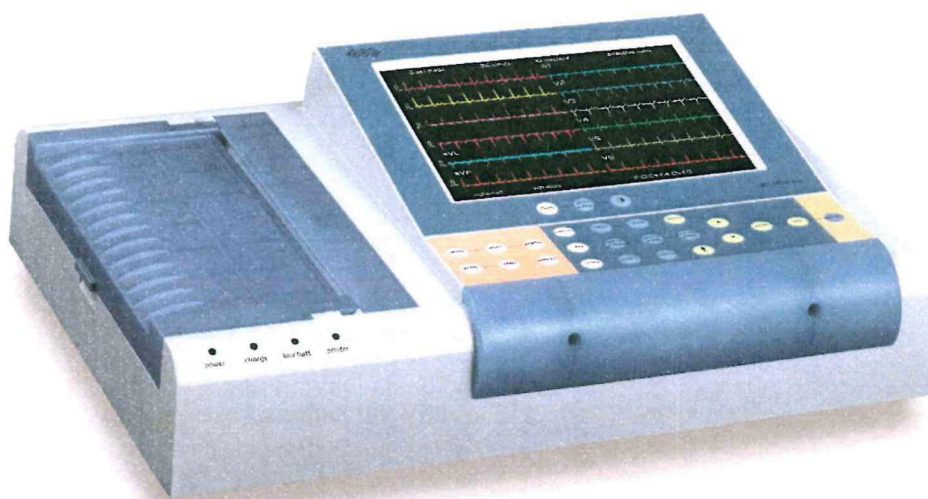

- 12-ti kanálové přímopíšící ekg s dotykovým displejem
- grafický dotykový displej 8,4"
- záznam na 210mm termopapír (vinutý, skládaný)
- barevný dotykový LCD - monitor 12-ti svodů
- tisk v automatickém módu v synchronním režimu nebo v reálném čase
- režim automat, manuál nebo vlastní uživatelský profil
- dlouhý záznam v režimu LONG, průměrování EKG křivek, detekce kardiostimulátoru
- jmenovitá kontrola kontaktu elektrod, spolehlivé filtrovací metody, fuzzy filtr
- napájení ze sítě i akumulátoru
- možnost přímého tisku přes USB na laserové tiskárny (PCL5driver)
- Interní paměť na 120 EKG záznamů
- Stolek pro EKG je součástí dodávky