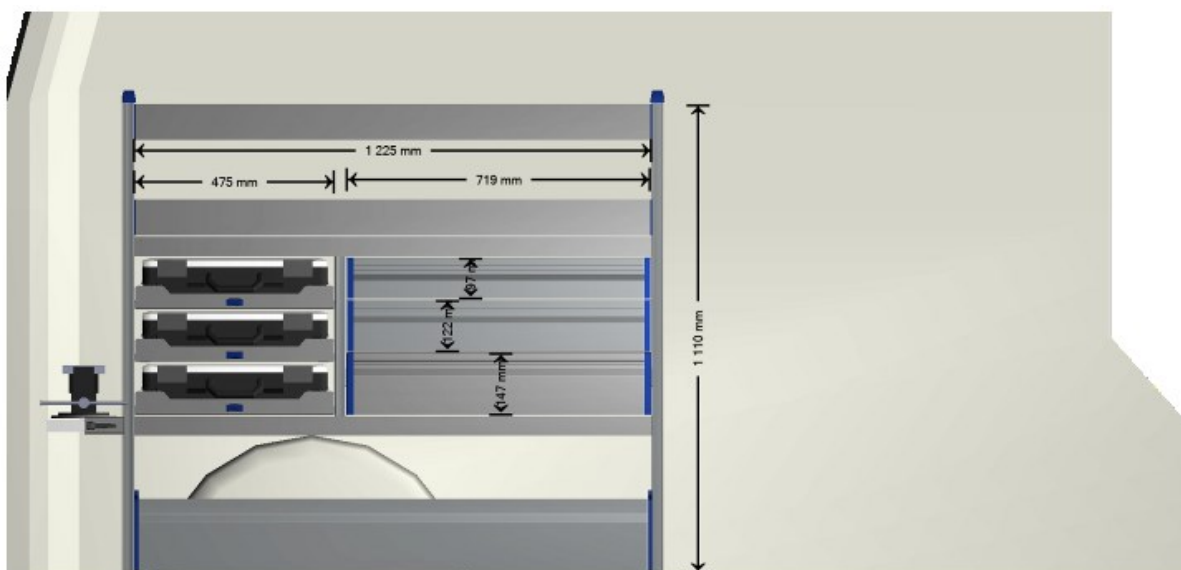

Cenová nabídka č.0769-LK-2017

Předmět nabídky: Vestavba skříněk do VW TRANSPORTER T6 Combi, rozvor 3400mm, základní střecha

Pro: SŽDC s.o.
xxx
Ostrava

Datum: 18. října 2017

Platnost nabídky do: 30. října 2017

POPIS NABÍDKY:

- Vestavba skříněk na L stranu vozidla dle nákresu
  Materiál hliník 100%
  Obložení skříněk perforovaný plech hliníkový
  Složení skřínky:
  - podstavec s dvířky
  - rám s výsuvnou deskou a otočným svěrákem
  - 3ks plastový kufr s plastovými boxy
  - 3ks zásuvka (1x 150mm, 1x 125mm, 1x 100mm)
  - police s přepážkou a protiskluzovou podložkou
  - odkládací police s protiskluzovou podložkou
- P strana zadní horní část (za 2.řadou sedadel obložena PERFOR plechem o rozměru 1375 x 590mm pro uchycení různých materiálů a nářadí
- Podlaha protiskluzová voděodolná překližka síly 15mm v délce cca 1800mm, nástupní hrana u zadních dveří olištována nerez plechem, spoje přetmeleny
- Plechová dělicí přepážka pevná, ve spodní části otevírací dvířka pro možnost převozu dlouhých materiálů, rozměr spodních dvířek výška 350mm x šířka 1 000mm, přepážka vyrobená z ocelového plechu, lakovaná černou barvou a ze strany sedadel čalouněná šedočernou látkou, dělicí přepážka za druhou řadou sedadel

CENA CELKEM: 66 950,-Kč + DPH

www.hagemann.cz

Závod OPAVA
Krnovská 117, 747 07 Opava
tel.: +420 553 760 811
fax: +420 553 760 808
e-mail: info@hagemann.cz

Závod OLOMOUC
Holická 29, 772 00 Olomouc
tel.: +420 585 220 125 (126)
fax: +420 585 204 987
e-mail: olomouc@hagemann.cz

Závod PRAHA
Prosecká 74
190 00 Praha 9 - Prosek
tel./fax: +420 286 580 593
e-mail: praha@hagemann.cz