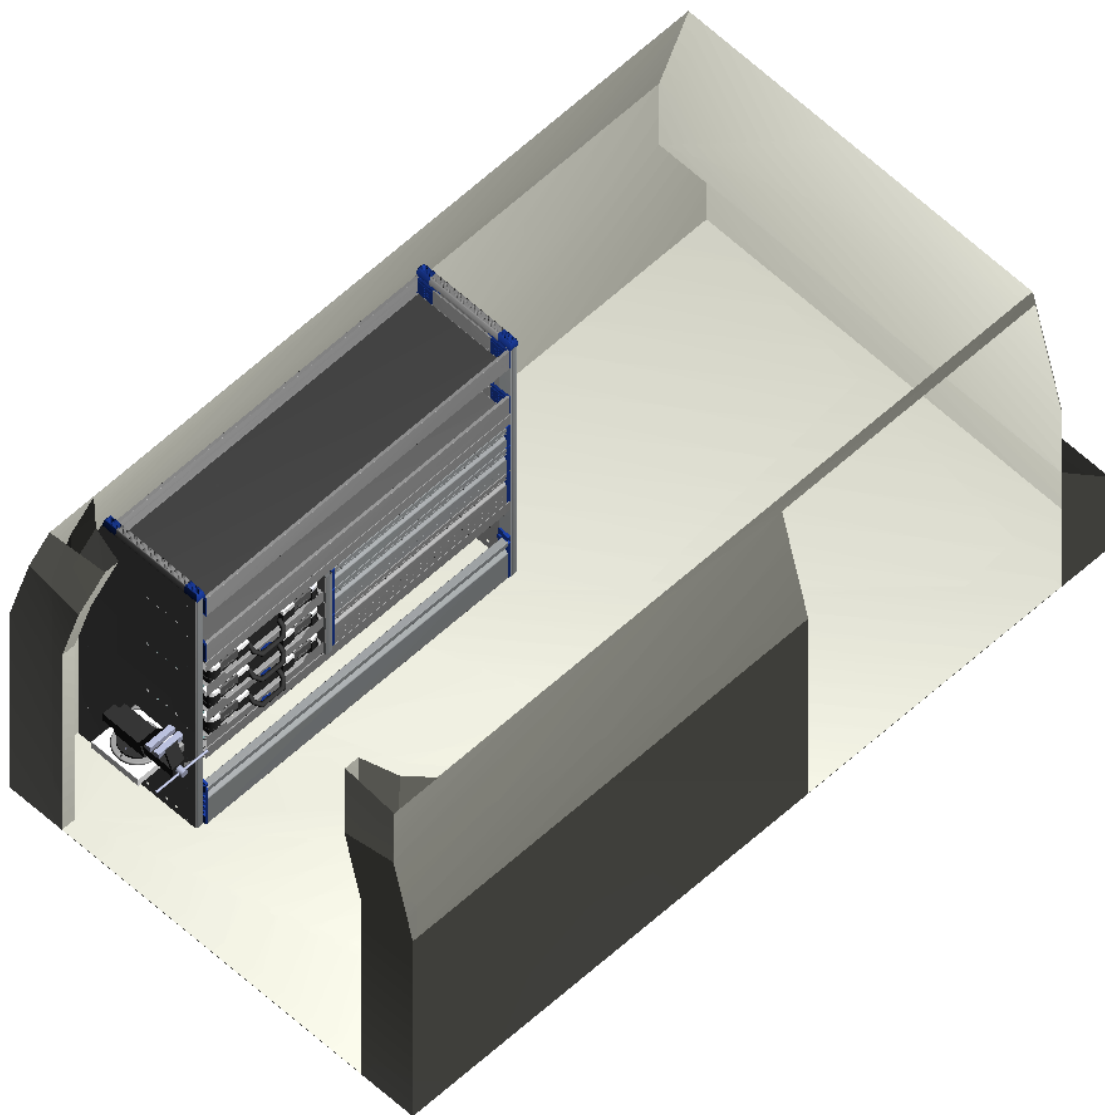

Platební podmínky: fakturou se splatností 30 dnů

Záruční doba: 24 měsíců

Termín dodání: 3 – 4 týdny od objednání, montáž do vozidla cca 5 dnů

xxx
Obchodní oddělení
Mob: xxx
TEL: xxx