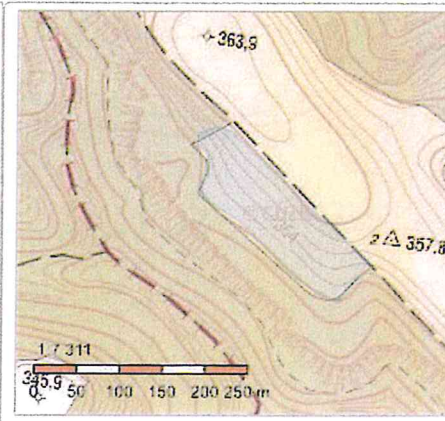

Informace o pozemku

Parcelní číslo:	734/1
Obec:	Blatce [5614011]
Katastrální území:	Tuboř [605166]
Číslo LV:	10002
Výměra [m ²]:	16034
Typ parcely:	Parcela katastru nemovitostí
Mapový list:	KMD
Určení výměry:	Graficky nebo v digitalizované mapě
Druh pozemku:	orná půda