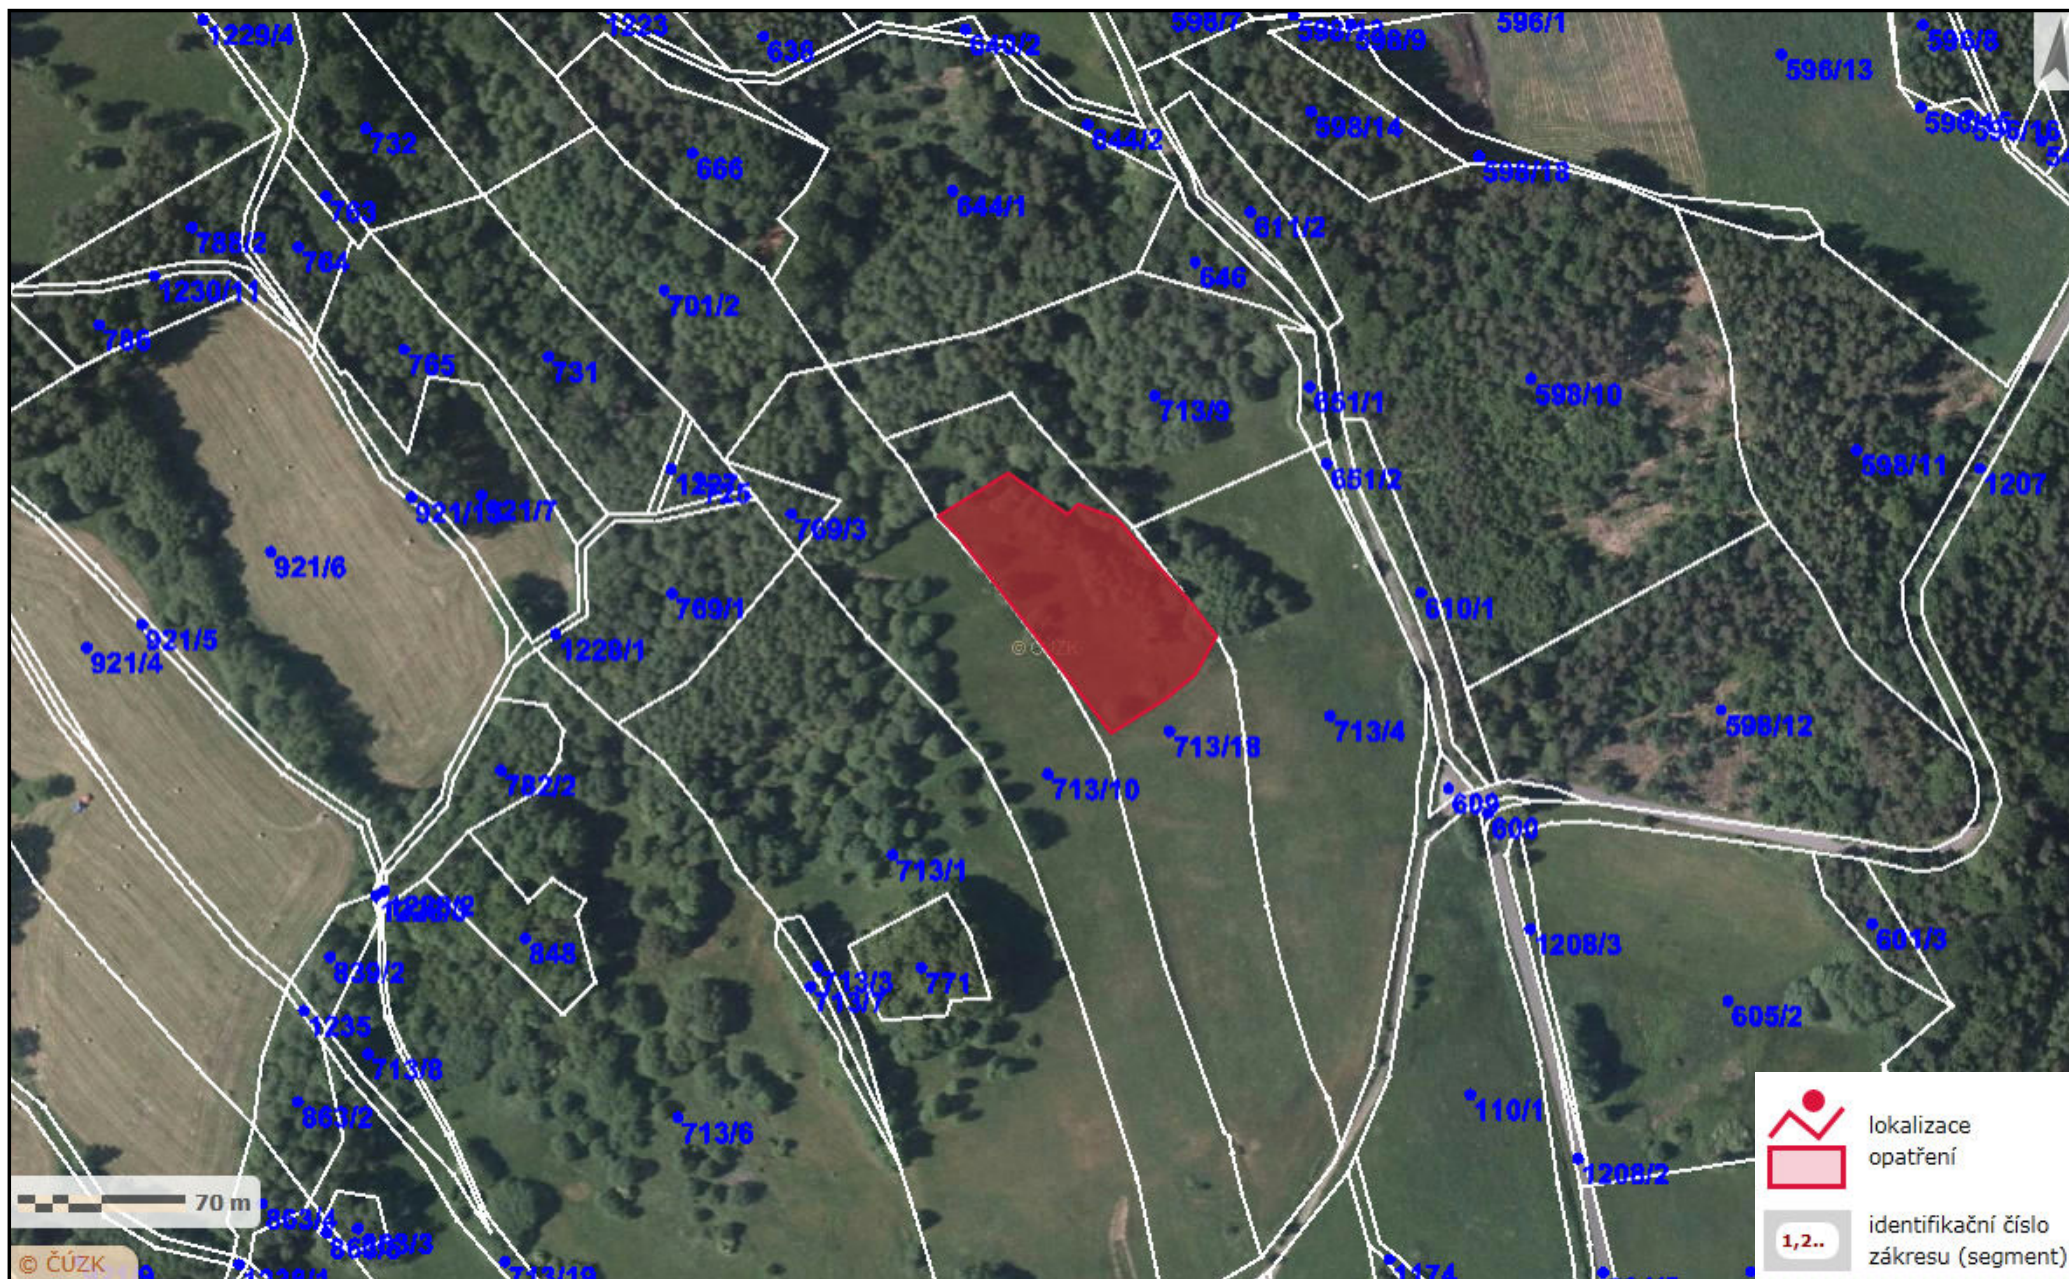

# Zákres lokalizace opatření

příloha ke smlouvě číslo PPK-178a/53/16

Louka nad Kunraticema

# Zákres lokalizace opatření

příloha ke smlouvě číslo PPK-178a/53/16

PR Pekelský důl