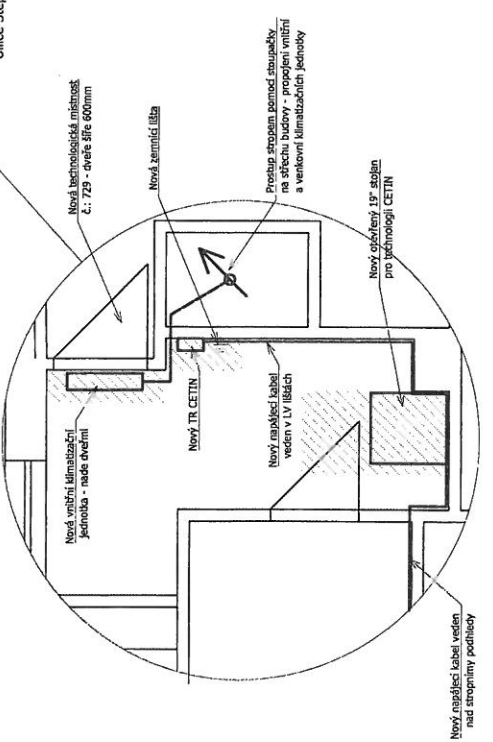

**PŮDORYS - STŘECHA
REZ 7. PATRO
NOVÝ STAV**

Pronajatý prostor pro technologickou část v 7.patře
Pronajatý prostor na střeše budovy pro anténní nosič

VÝŘEZ STŘECHOU DO 7.PATRA

**DETAIL - 1:50
VÝŘEZ STŘECHOU DO 7. PATRA**

**Příloha č.1 k NS, list 1
PZZIT**

Štěpánská 15, Nové město, Praha-2, 120 00
Změna umístění technologické místnosti stávající ZS
1:130/A3