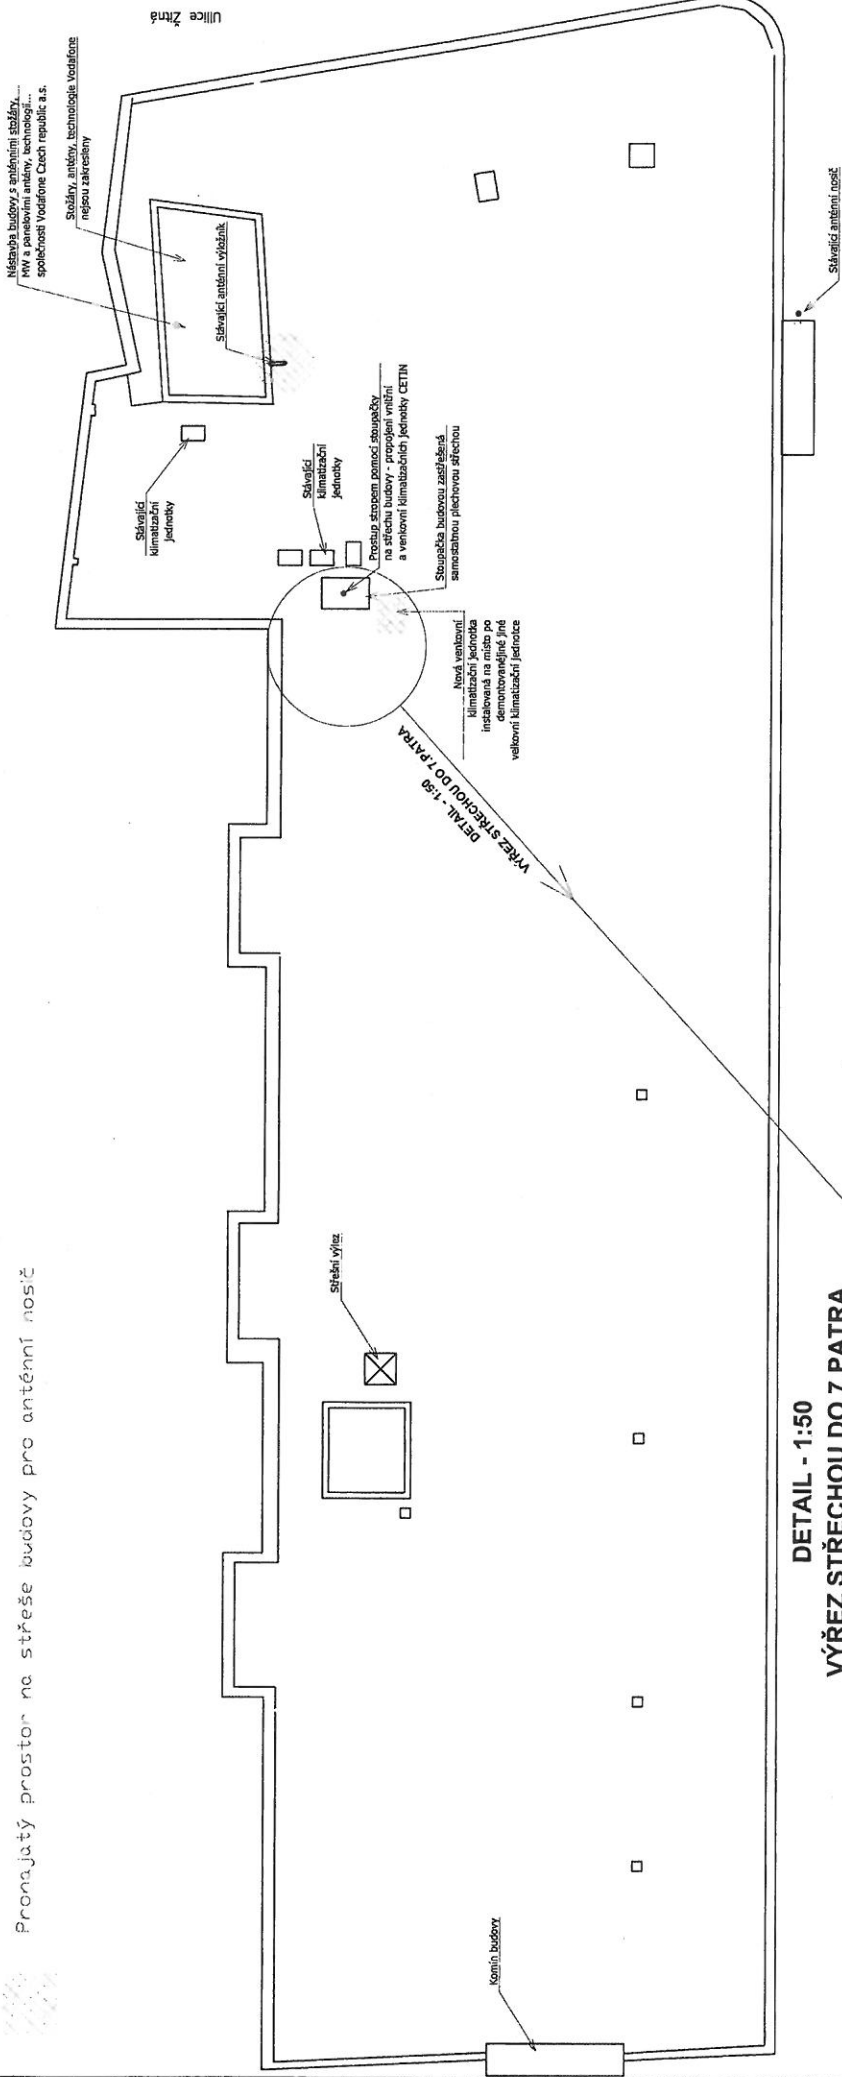

**PŮDORYS - STŘECHA
REZ 7. PATRO
NOVÝ STAV**

Pronajatý prostor pro technologickou část v 7.patře
Pronajatý prostor na střeše budovy pro anténní nosič

VÝŘEZ STŘECHOU DO 7.PATRA

**DETAIL - 1:50
VÝŘEZ STŘECHOU DO 7. PATRA**

**Příloha č.1 k NS, list 1
PZZIT**

Štěpánská 15, Nové město, Praha-2, 120 00
Změna umístění technologické místnosti stávající ZS
1:130/A3