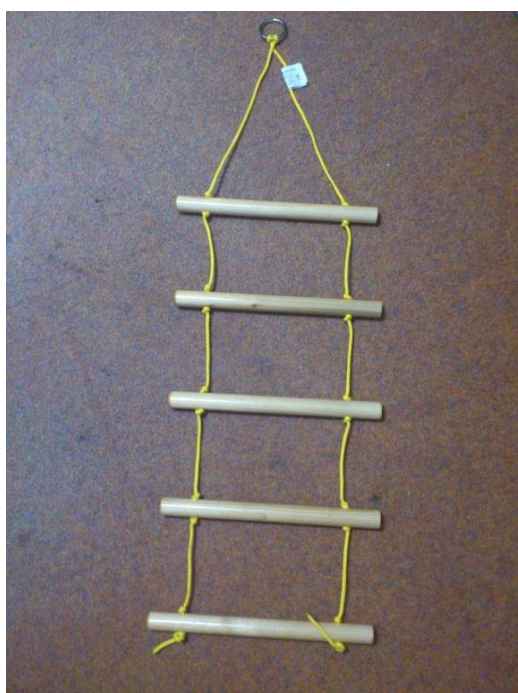

Pádová podložka

jádro z PUR pěny s tlumící schopností, potah snímatelný, voděodolný, antibakteriální, skládací, protiskluzová úprava, min. rozměr 200x60x7cm (+/-10%)

Podsedač s trnem

jádro z PUR pěny, potah snímatelný, voděodolný, antibakteriální, upevnění pomocí šňůrek na bocích

Vertikalizační klín

potah snímatelný, voděodolný, antibakteriální, prateľný na 95stC.

Drobné RHB pomůcky:

skluzná deska k nácviču přesunu pacienta na invalidní vozík

Deska s protiskluznými podložkami slouží k přesouvání pacienta/klienta z lůžka na křeslo, z křesla do auta a naopak

žebříček (ke zvedání z lehu do sedu)

pískové závaží na ruce, váha 0,5 kg

pískové závaží na ruce, váha 1 kg

rehab. thera band guma

ergoterapeutické pomůcky pro rozvíjení drobné motoriky a smyslů

MotorikCentrum – soubor her na jemnou motoriku

Velké hrací centrum s 8 hrami na procvičování motoriky prstů upoutá pozornost všech dětí. Na hrací desce naleznete například posouvání dřevěných kuliček na počítadle, xylofon, kovovou smyčku s

kuličkami, otáčivý disk s možností přiřazování odpovídajících geometrických tvarů, funkční mechanismus ozubených kol a další hry. Hrací centrum je opatřeno otočnými nohami pro stabilizaci a dvěma suchými zipy k možnému připevnění např. na židli. obsah: 1 x hrací centrum cca 48 x 20 x 48 cm výchovně vzdělávací cíl: rozvoj pozornosti, soustředěnosti, koordinace pohybů očí a rukou, jemné motoriky věk: 1+ materiál: dřevo, kov