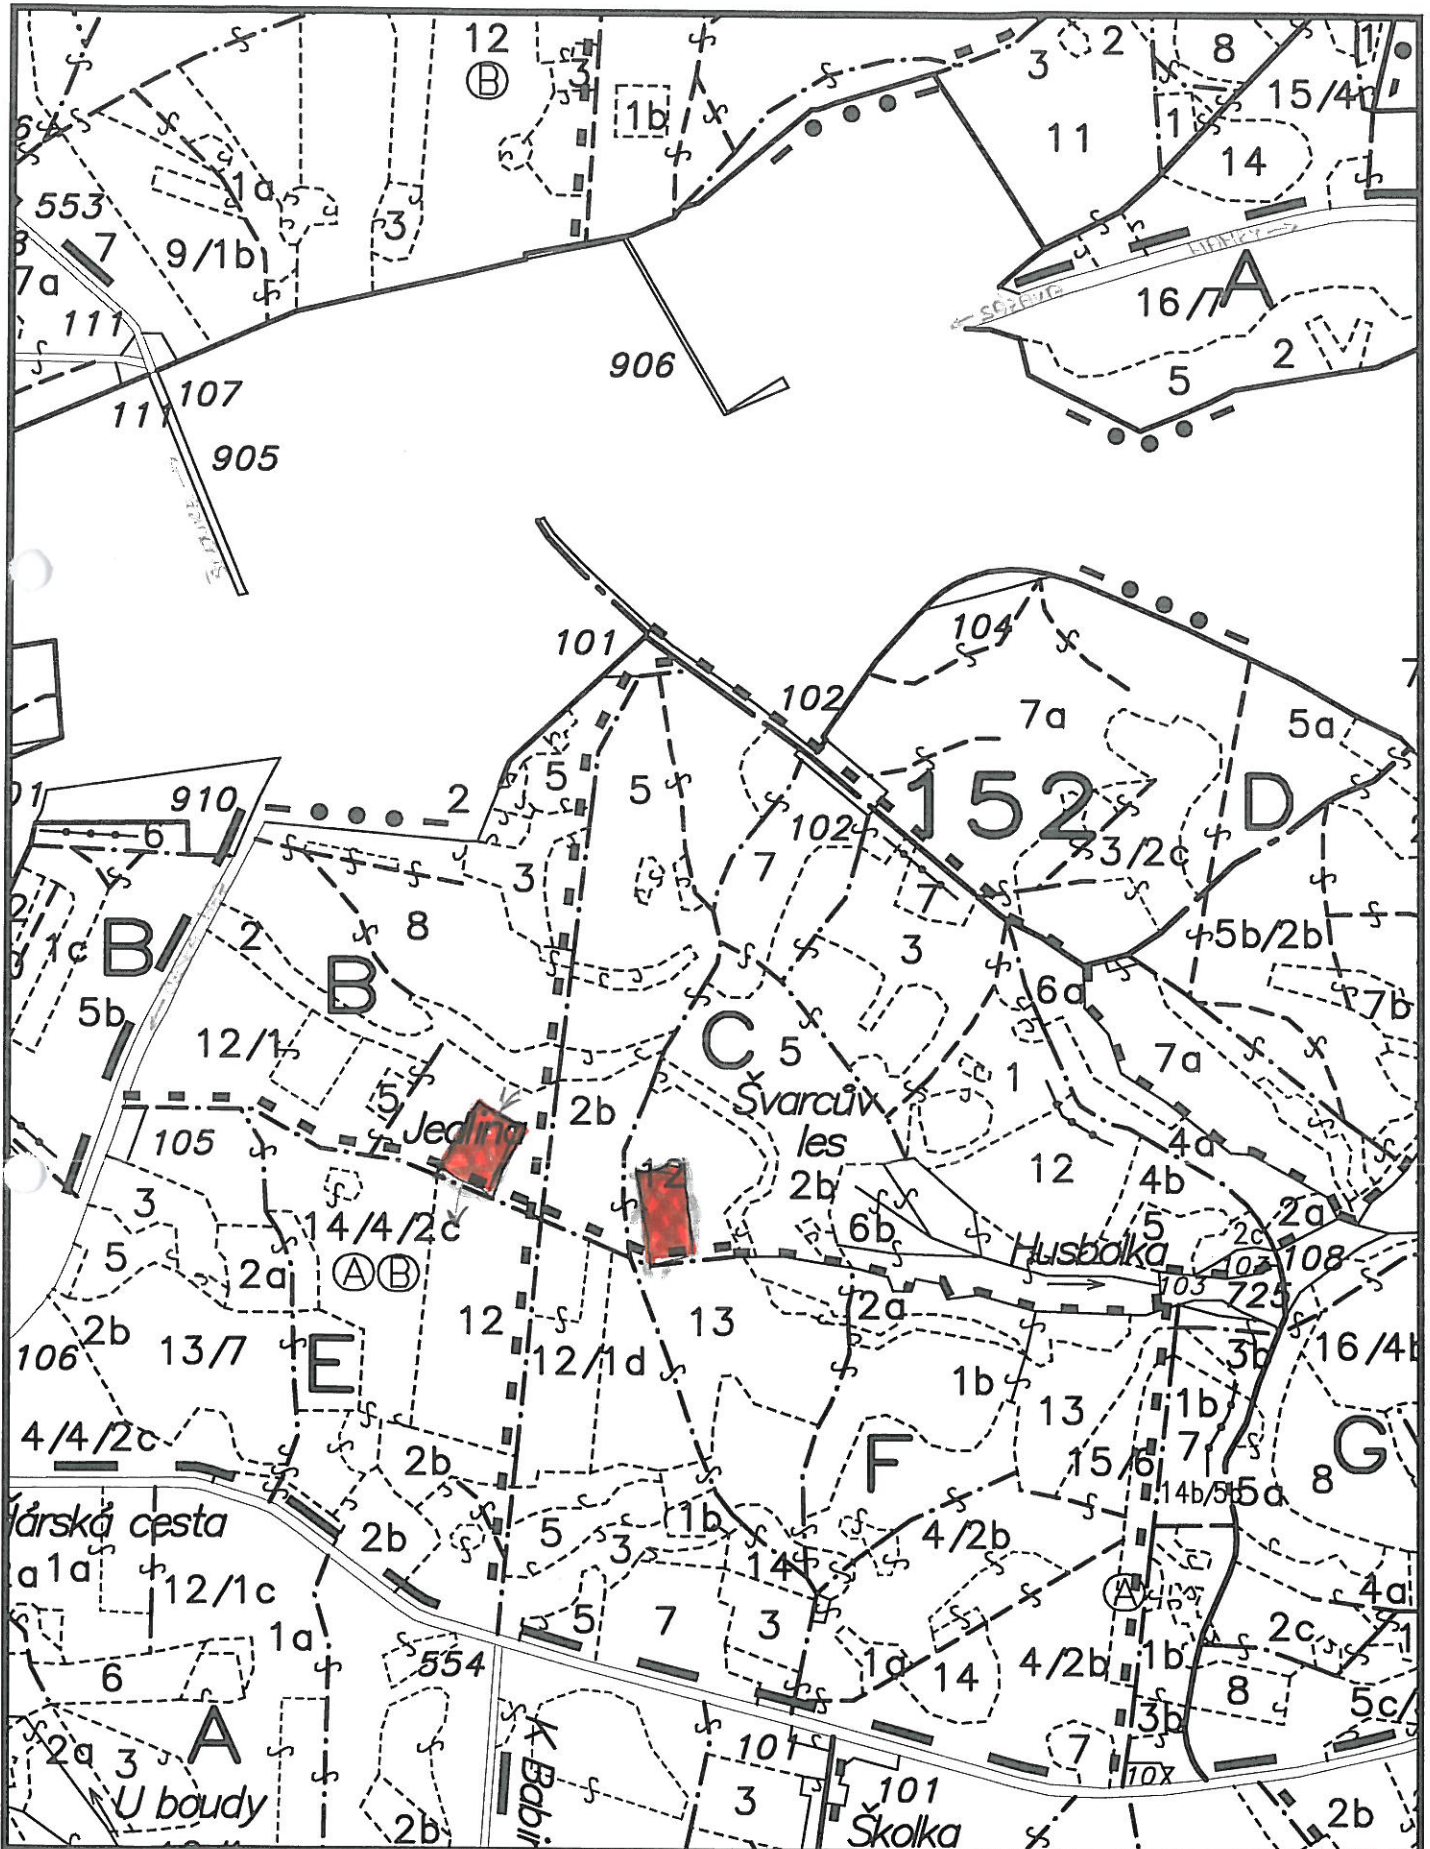

Mapa

LHC 515702 Kinský Žďár

Platnost 1.1.2009-31.12.2018

Vlastník 1

jméno Kinský Žďár, a.s.

2016-Jaro

119 C12 - 0,10 ha Bk

M 1 : 5000

Pozn...
Pozn...

Mapa

LHC 515702 Kinský Žďár

HATIRY. 2016

Platnost 1.1.2009-31.12.2018

Vlastník 1

jméno Kinský Žďár, a.s.

M 1 : 5000