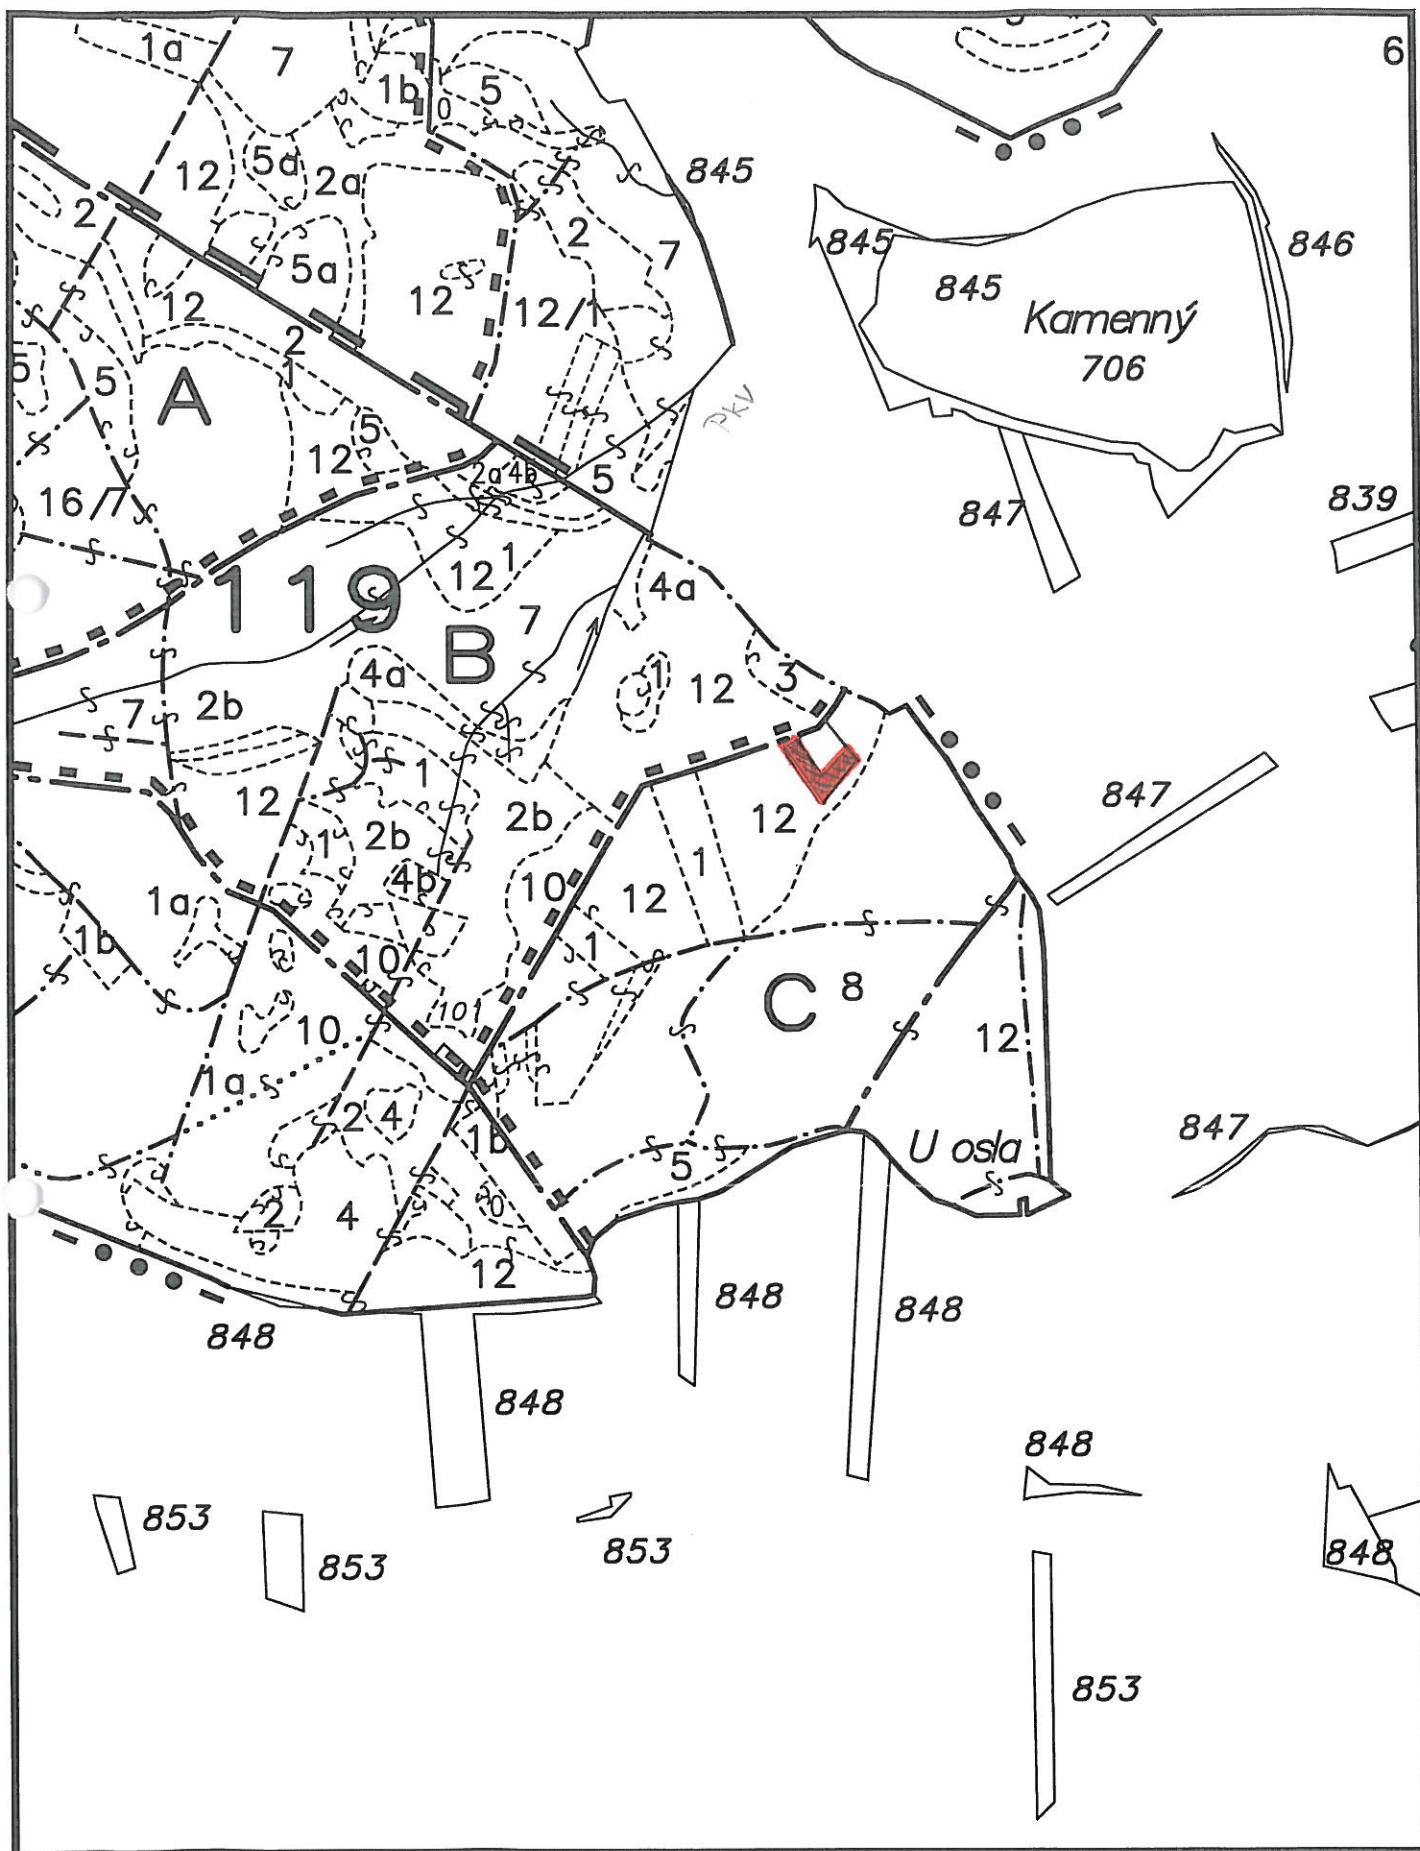

Mapa

LHC 515702 Kinský Žďár

Platnost 1.1.2009-31.12.2018

Vlastník 1

jméno Kinský Žďár, a.s.

2016-Jaro

119 C12 - 0,10 ha Bk

M 1 : 5000

Pozn...
Pozn...

Mapa

LHC 515702 Kinský Žďár

HAMRY 2016

Platnost 1.1.2009-31.12.2018

Vlastník 1

jméno Kinský Žďár, a.s.

M 1 : 5444

Pozn...
Pozn...

Mapa

LHC 515702 Kinský Žďár

HATIRY. 2016

Platnost 1.1.2009-31.12.2018

Vlastník 1

jméno Kinský Žďár, a.s.

M 1 : 5000