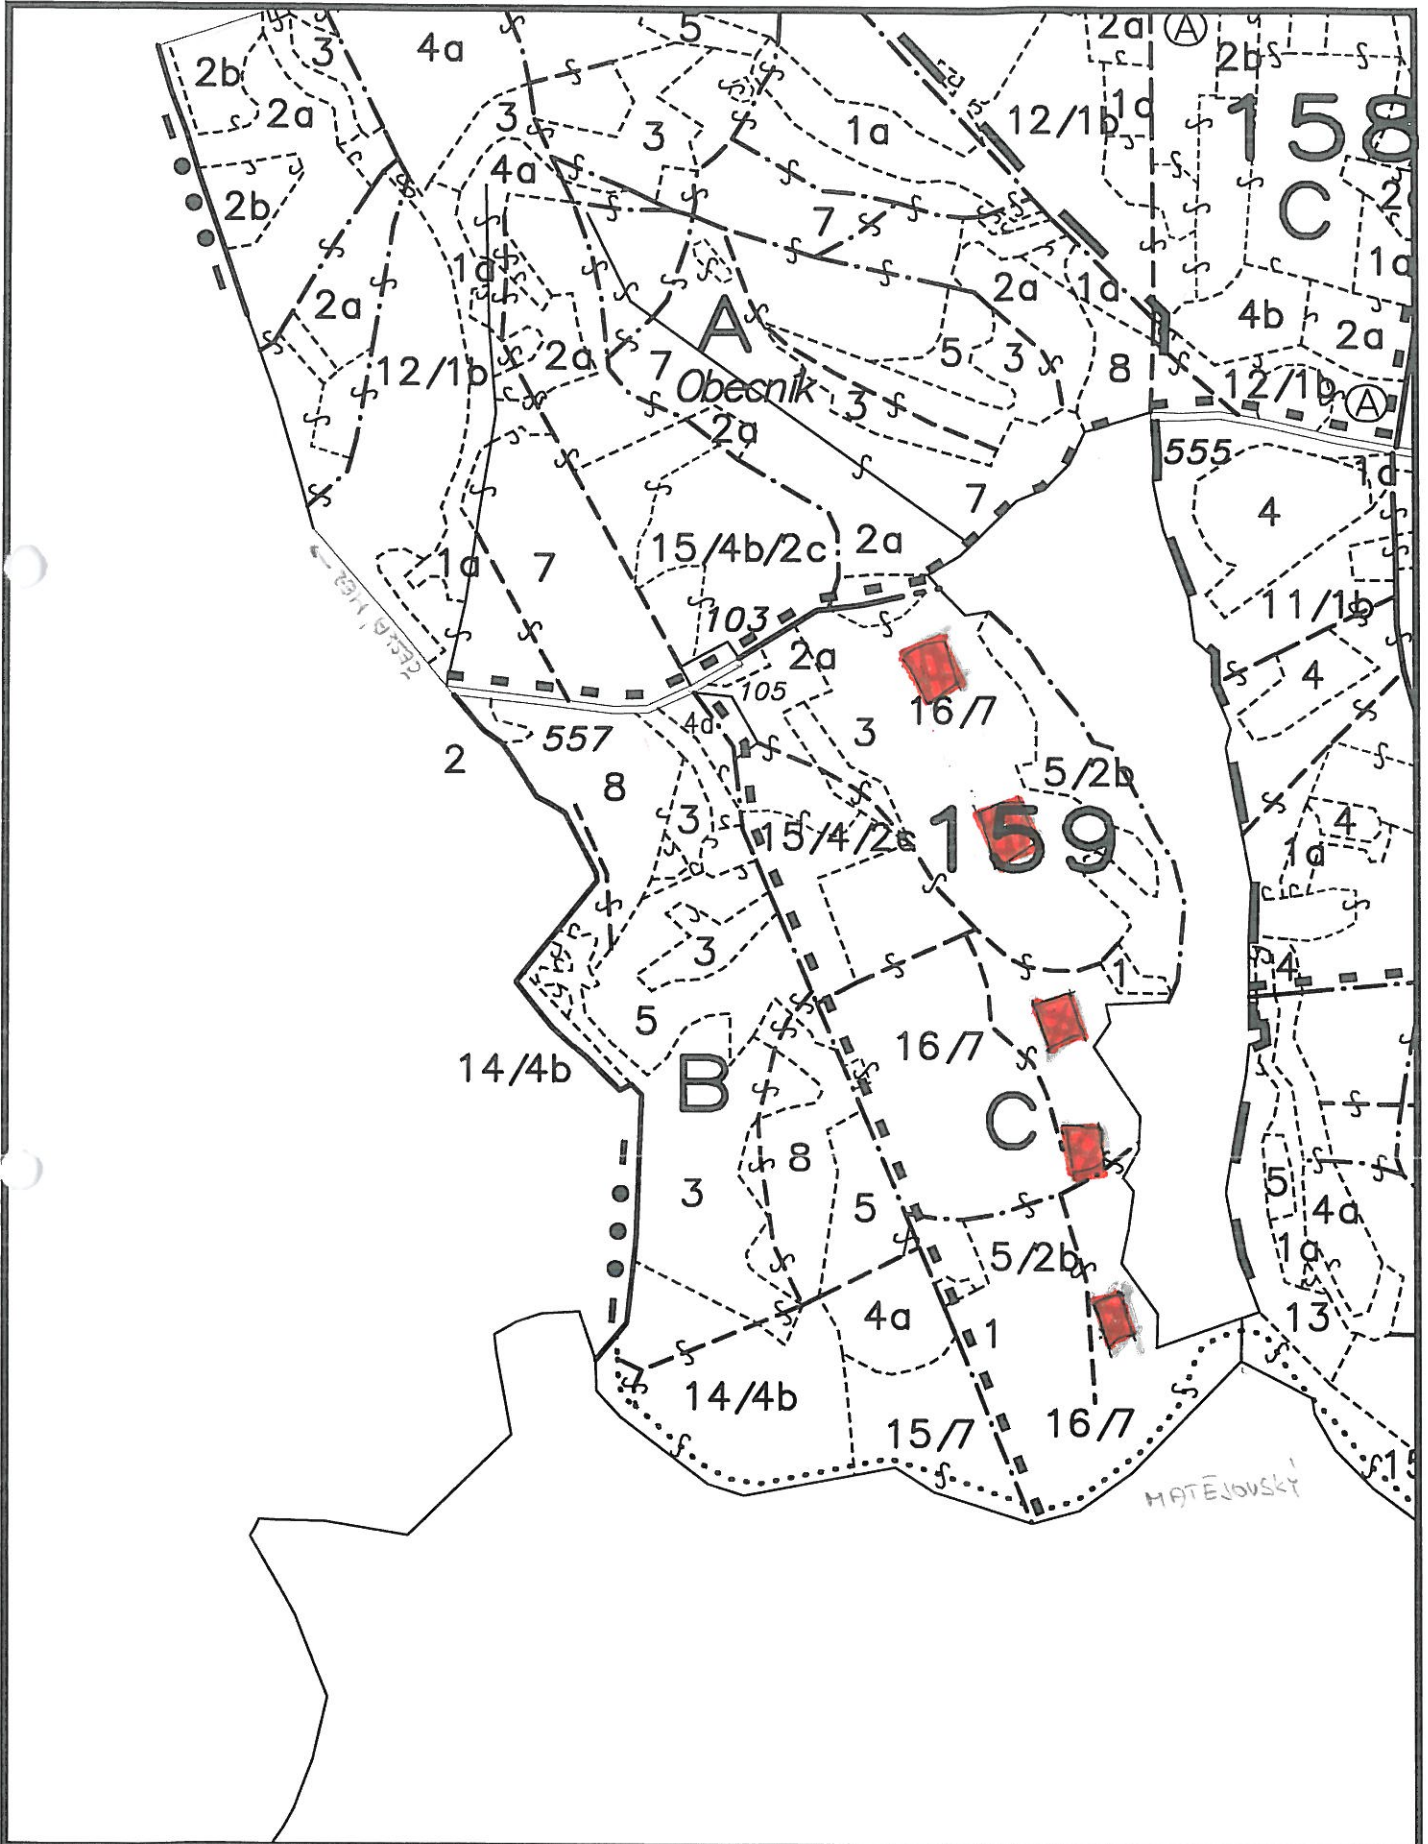

Pozn...
Pozn...

Mapa

HAMRY 2016

LHC 515702 Kinský Žďár

Platnost 1.1.2009-31.12.2018

Vlastník 1

jméno Kinský Žďár, a.s.

M 1 : 5000