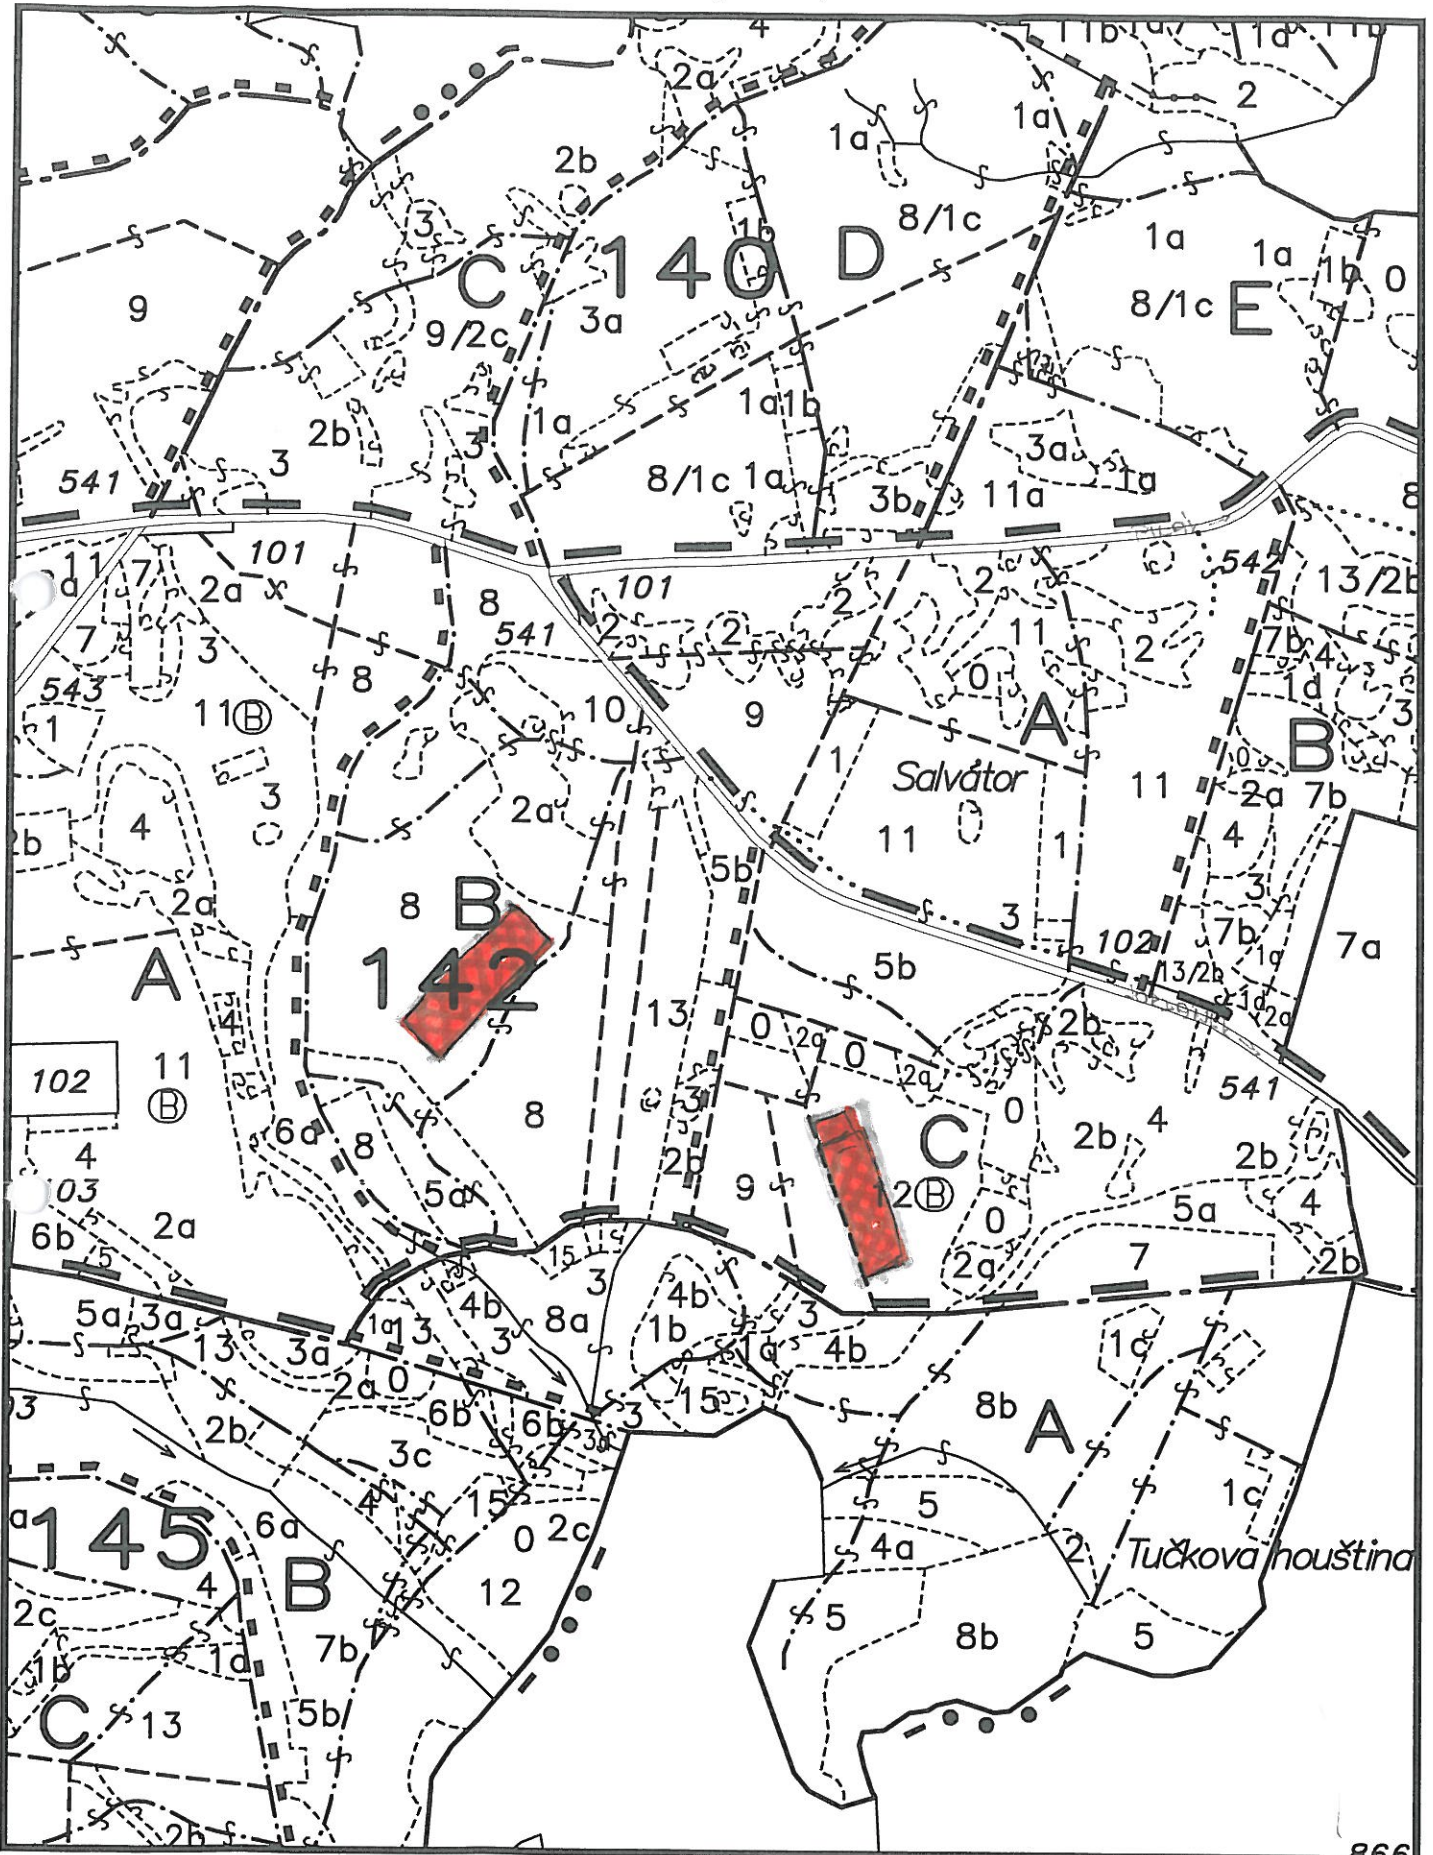

Mapa

LHC 515702 Kinský Žďár

Platnost 1.1.2009-31.12.2018

Vlastník 1

jméno Kinský Žďár, a.s.

2016-Jaro

119 C12 - 0,10 ha Bk

M 1 : 5000

Pozn...
Pozn...

Mapa

LHC 515702 Kinský Žďár

HAMRY 2016

Platnost 1.1.2009-31.12.2018

Vlastník 1

jméno Kinský Žďár, a.s.

M 1 : 5444