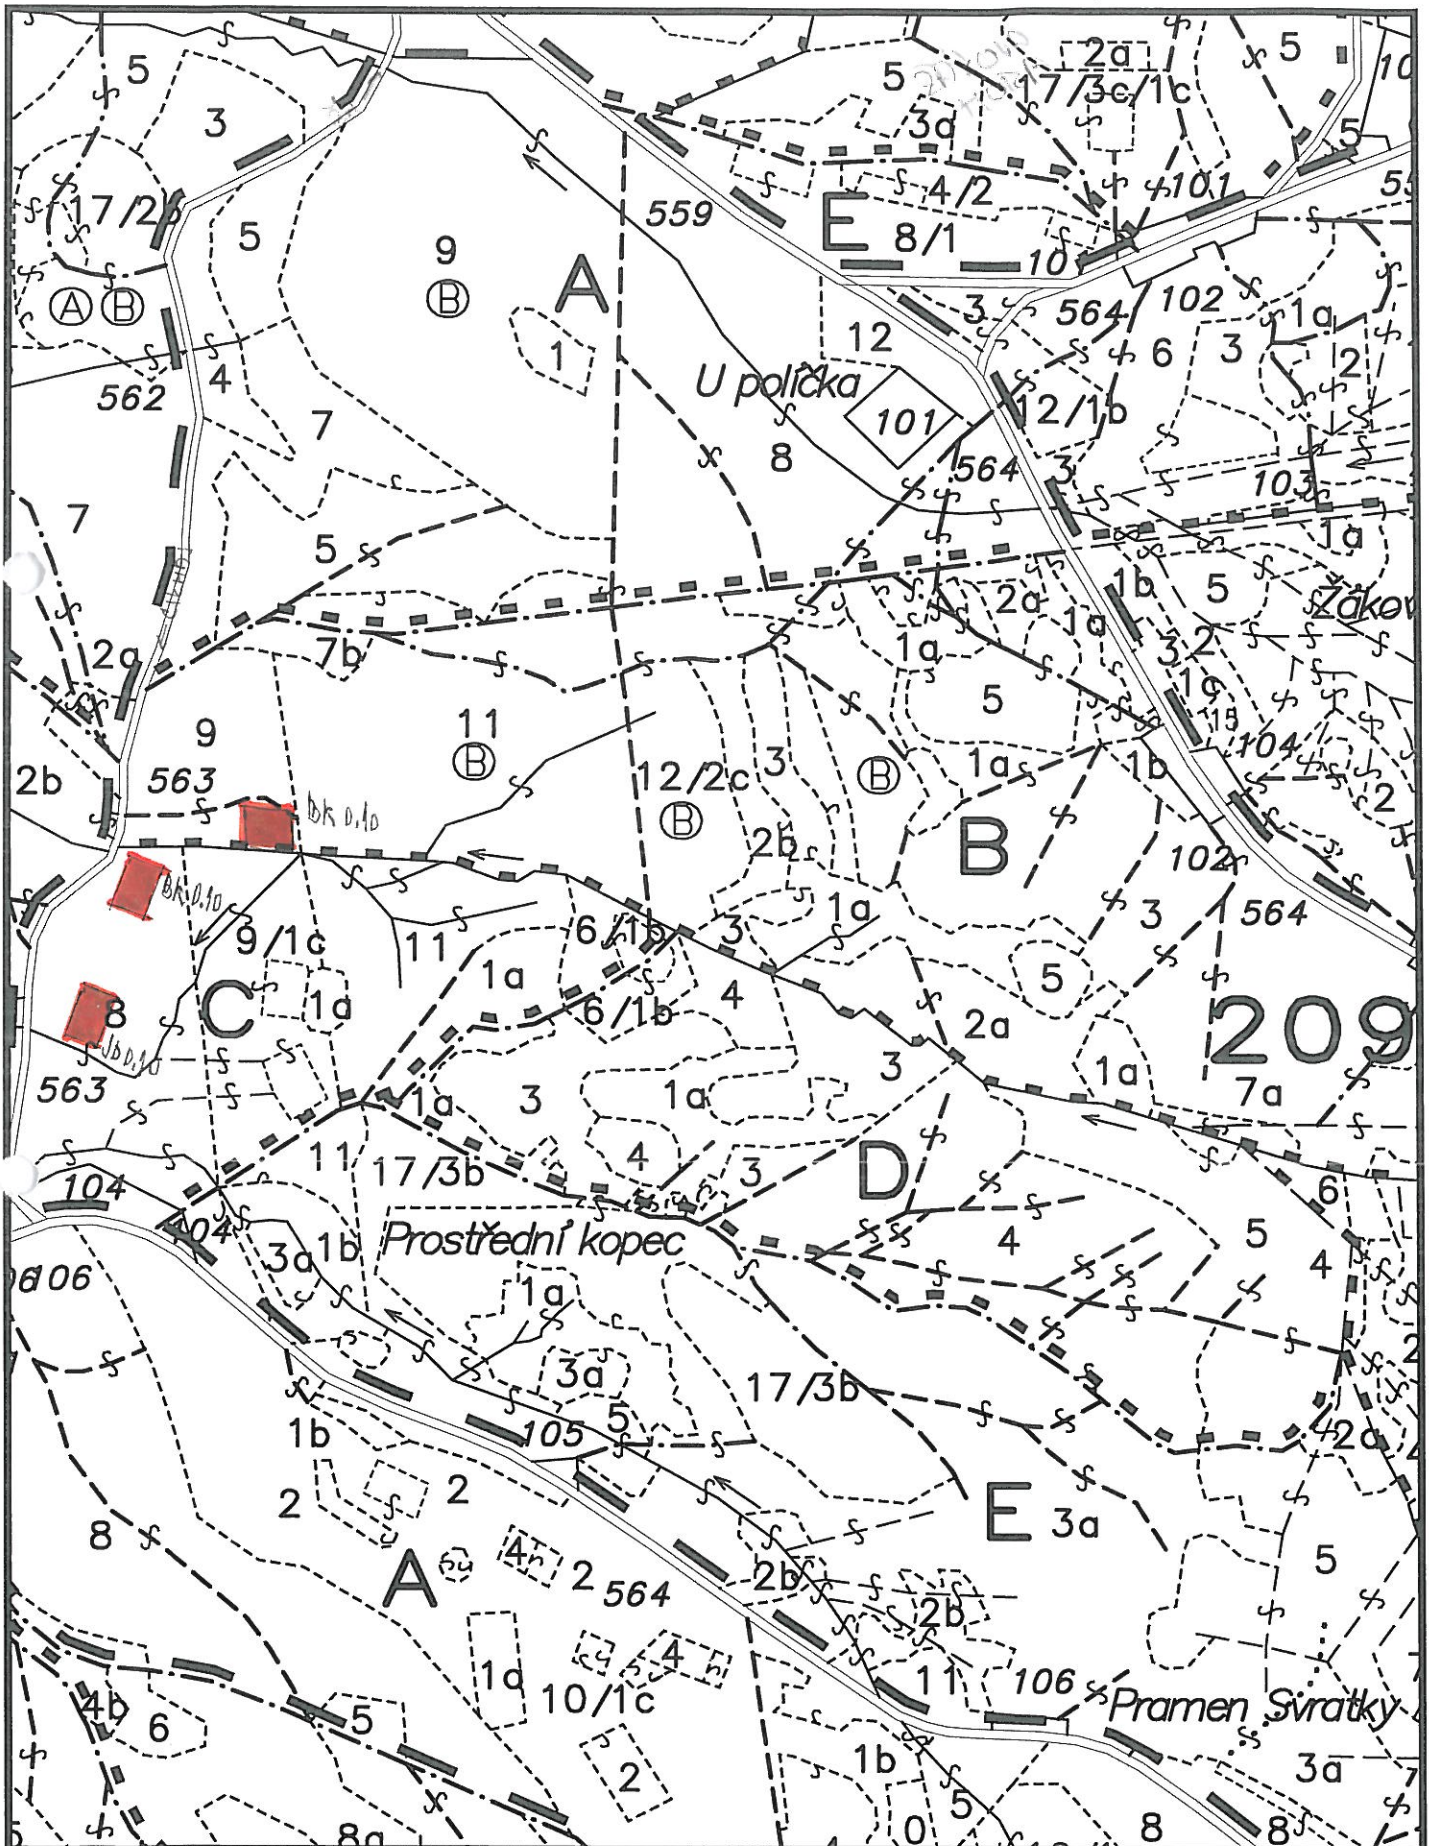

Pozn...
Pozn...

Mapa

LHC 515702 Kinský Žďár

Platnost 1.1.2009-31.12.2018

Vlastník 1

jméno Kinský Žďár, a.s.

Li - Křakovice

M 1 : 5000