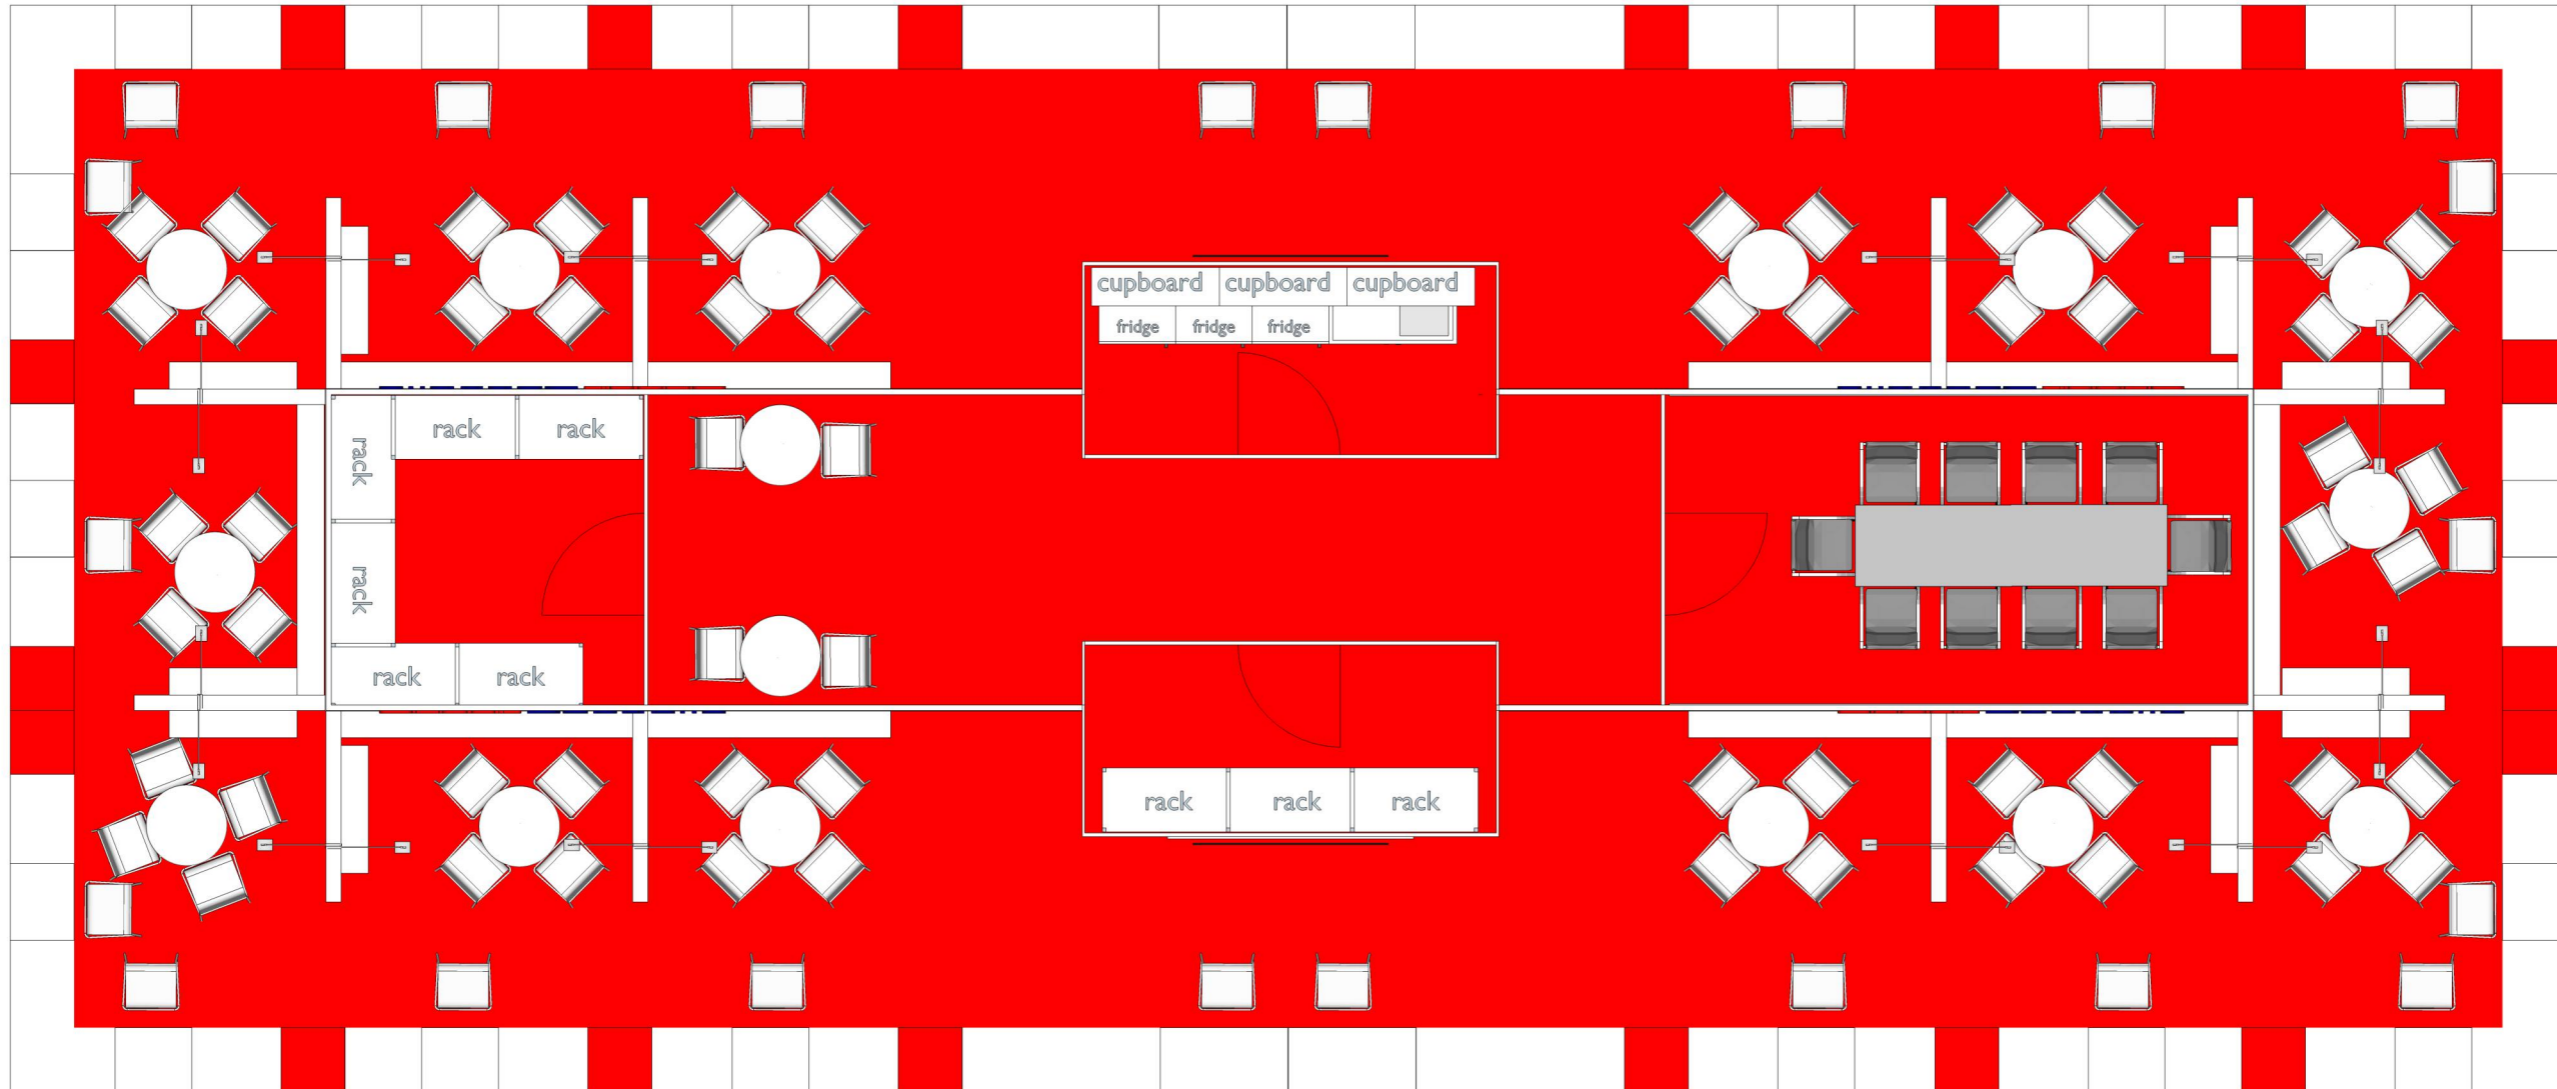

PŮDORYS bez konstrukcí a poutačů