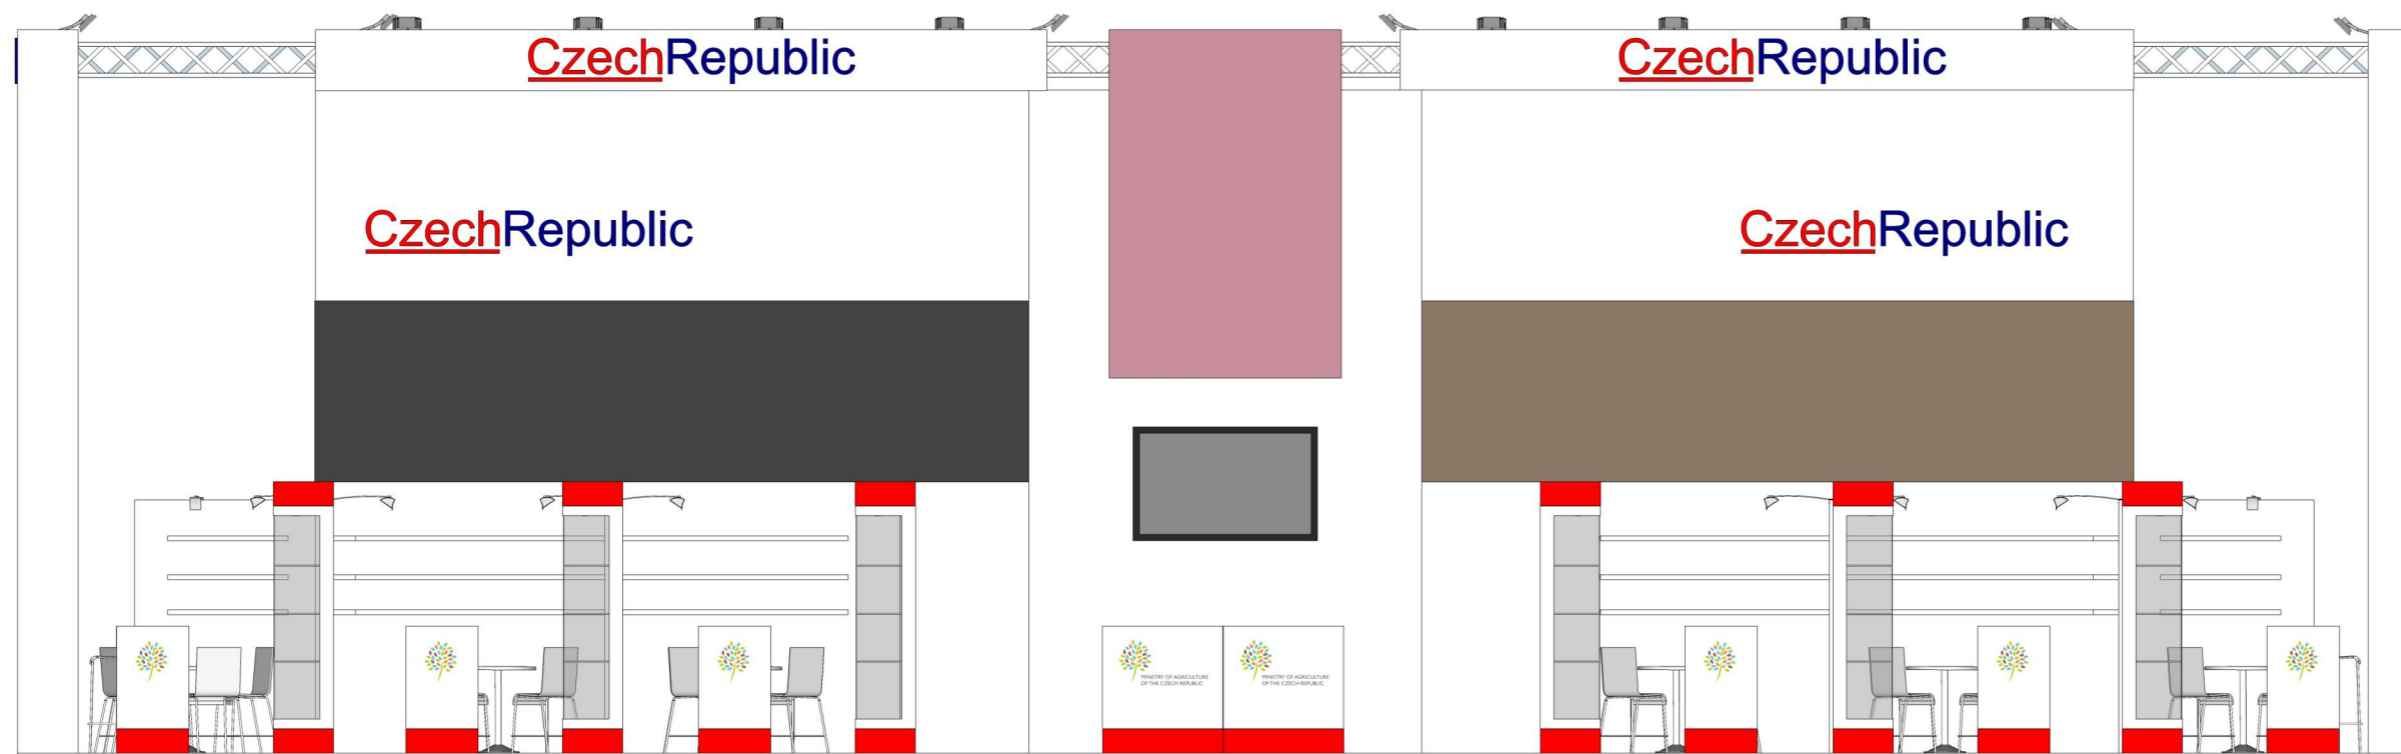

BOČNÍ POHLEDY