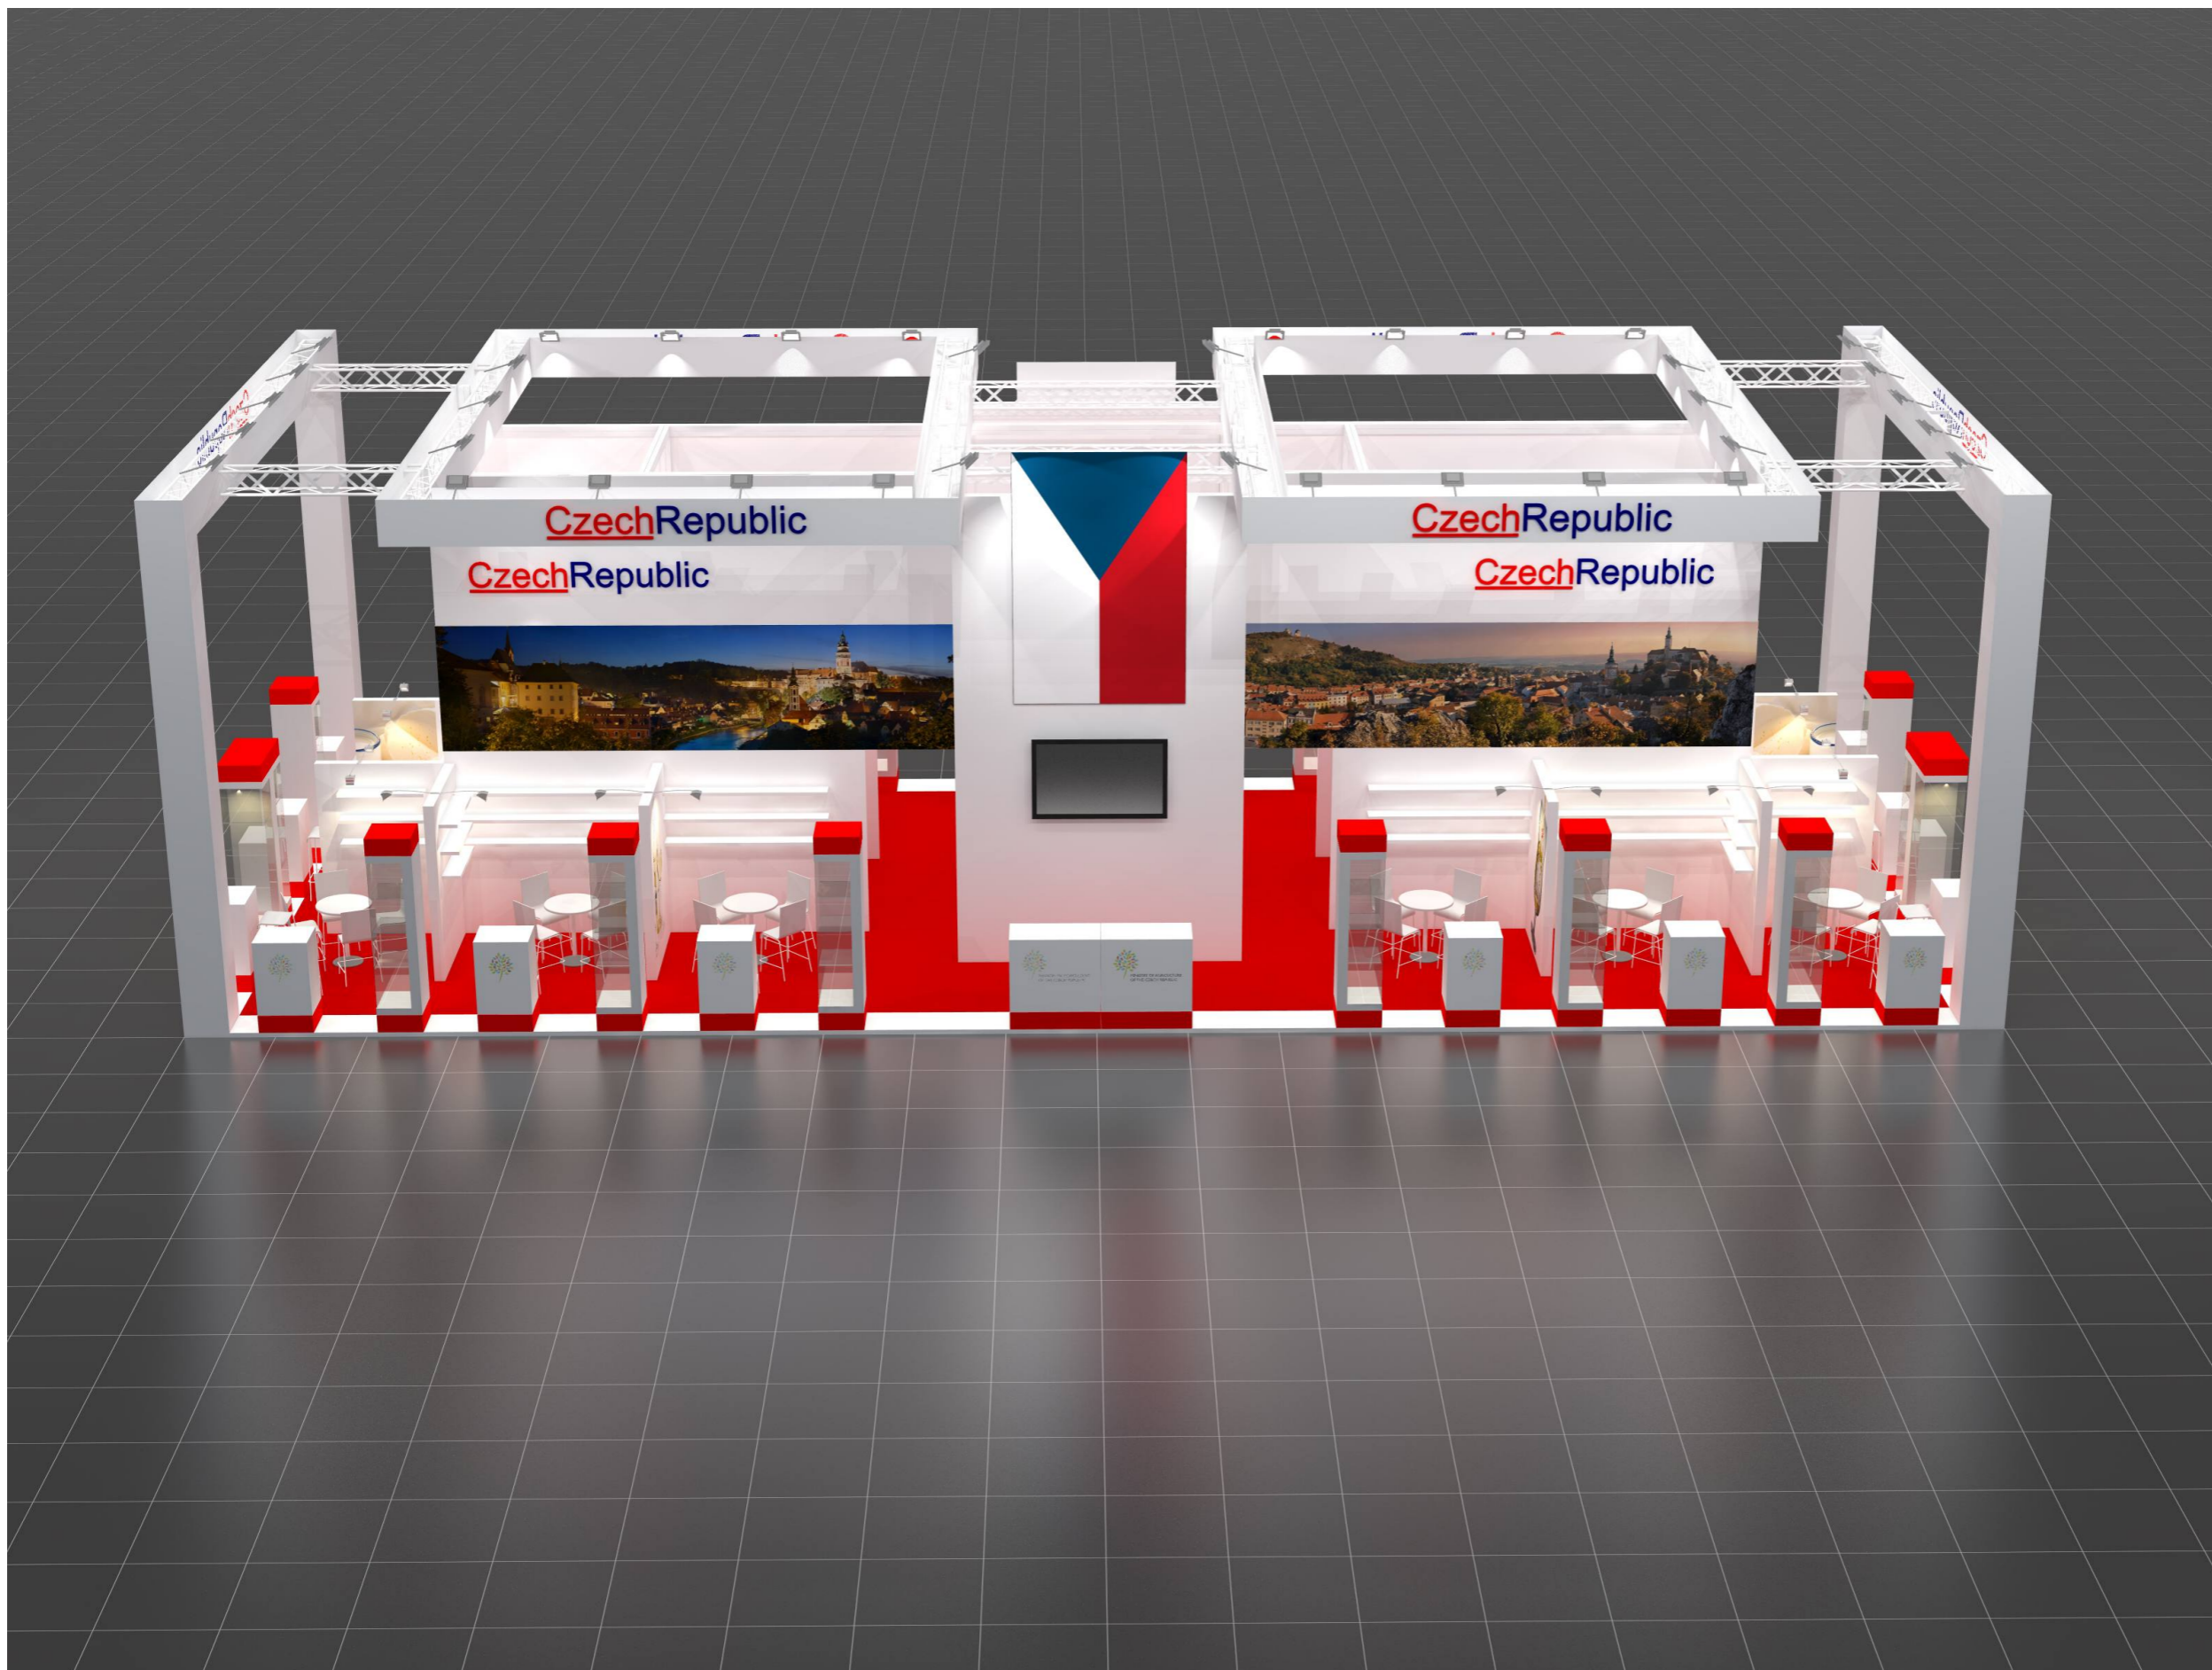

VIZUALIZACE