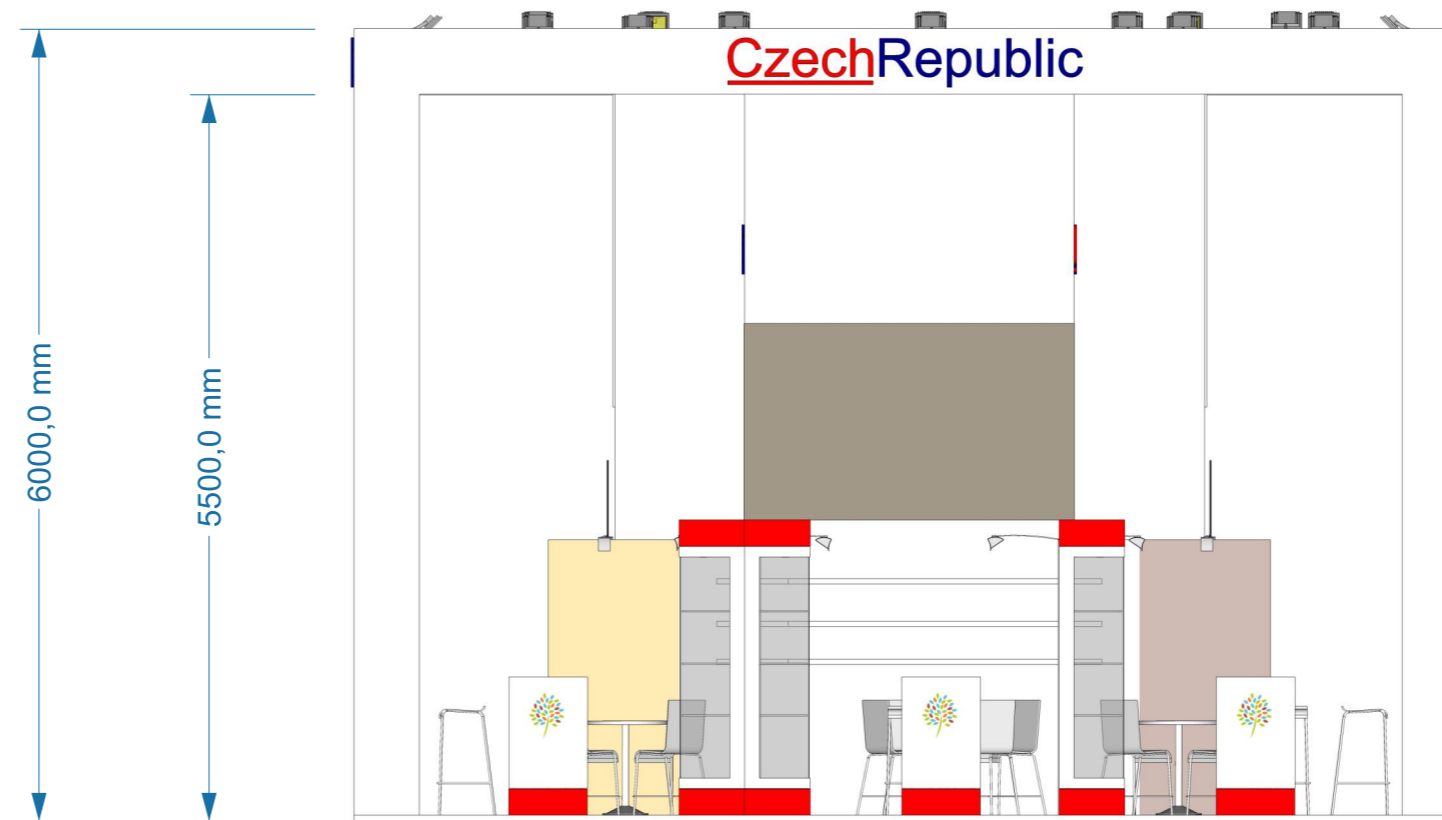

BOČNÍ POHLEDY