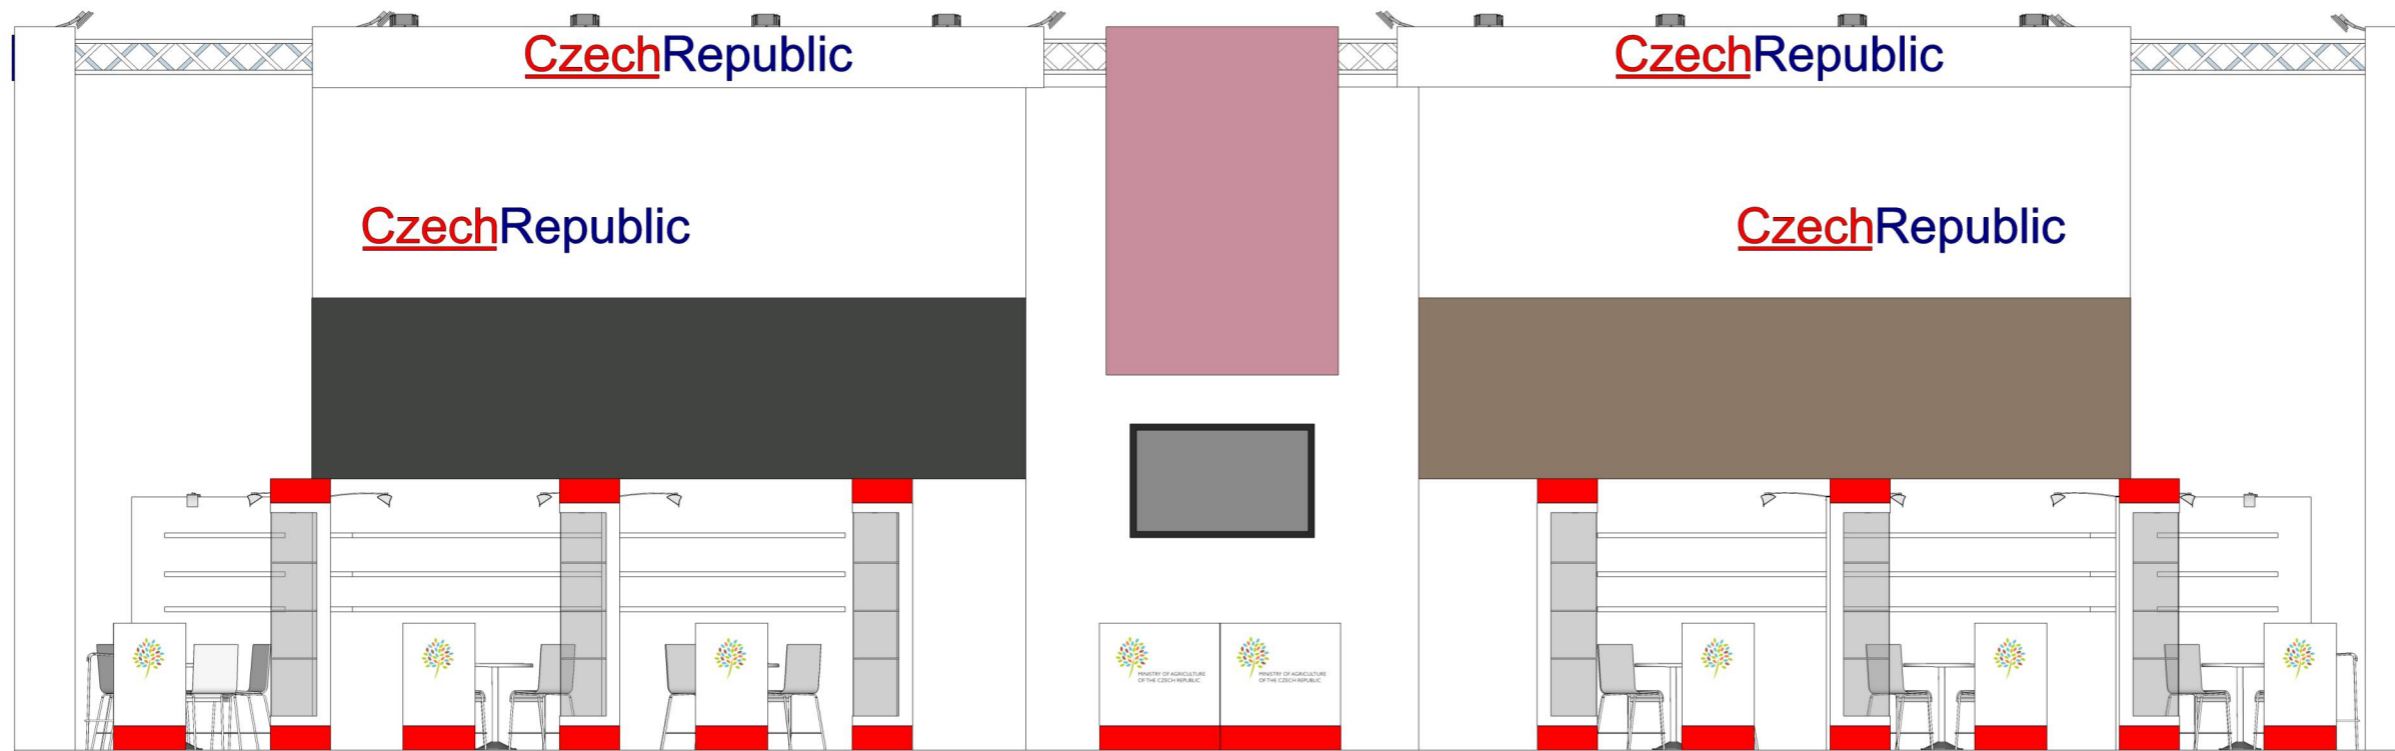

BOČNÍ POHLEDY