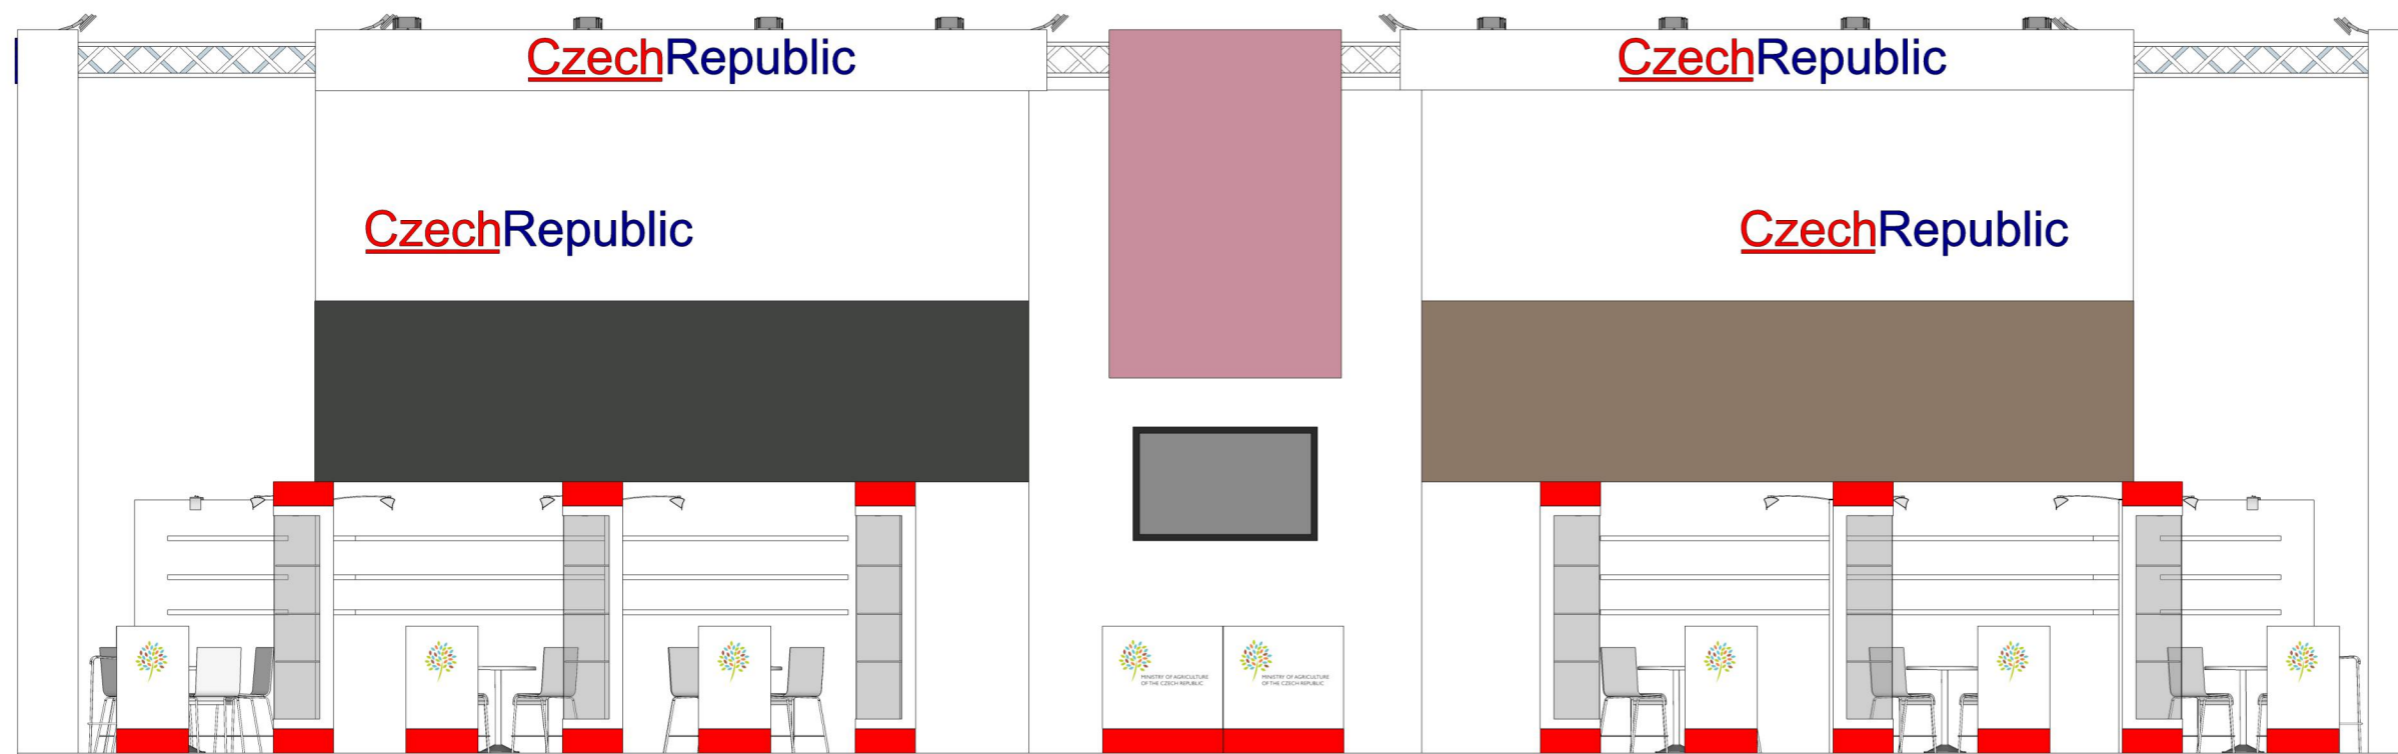

BOČNÍ POHLEDY