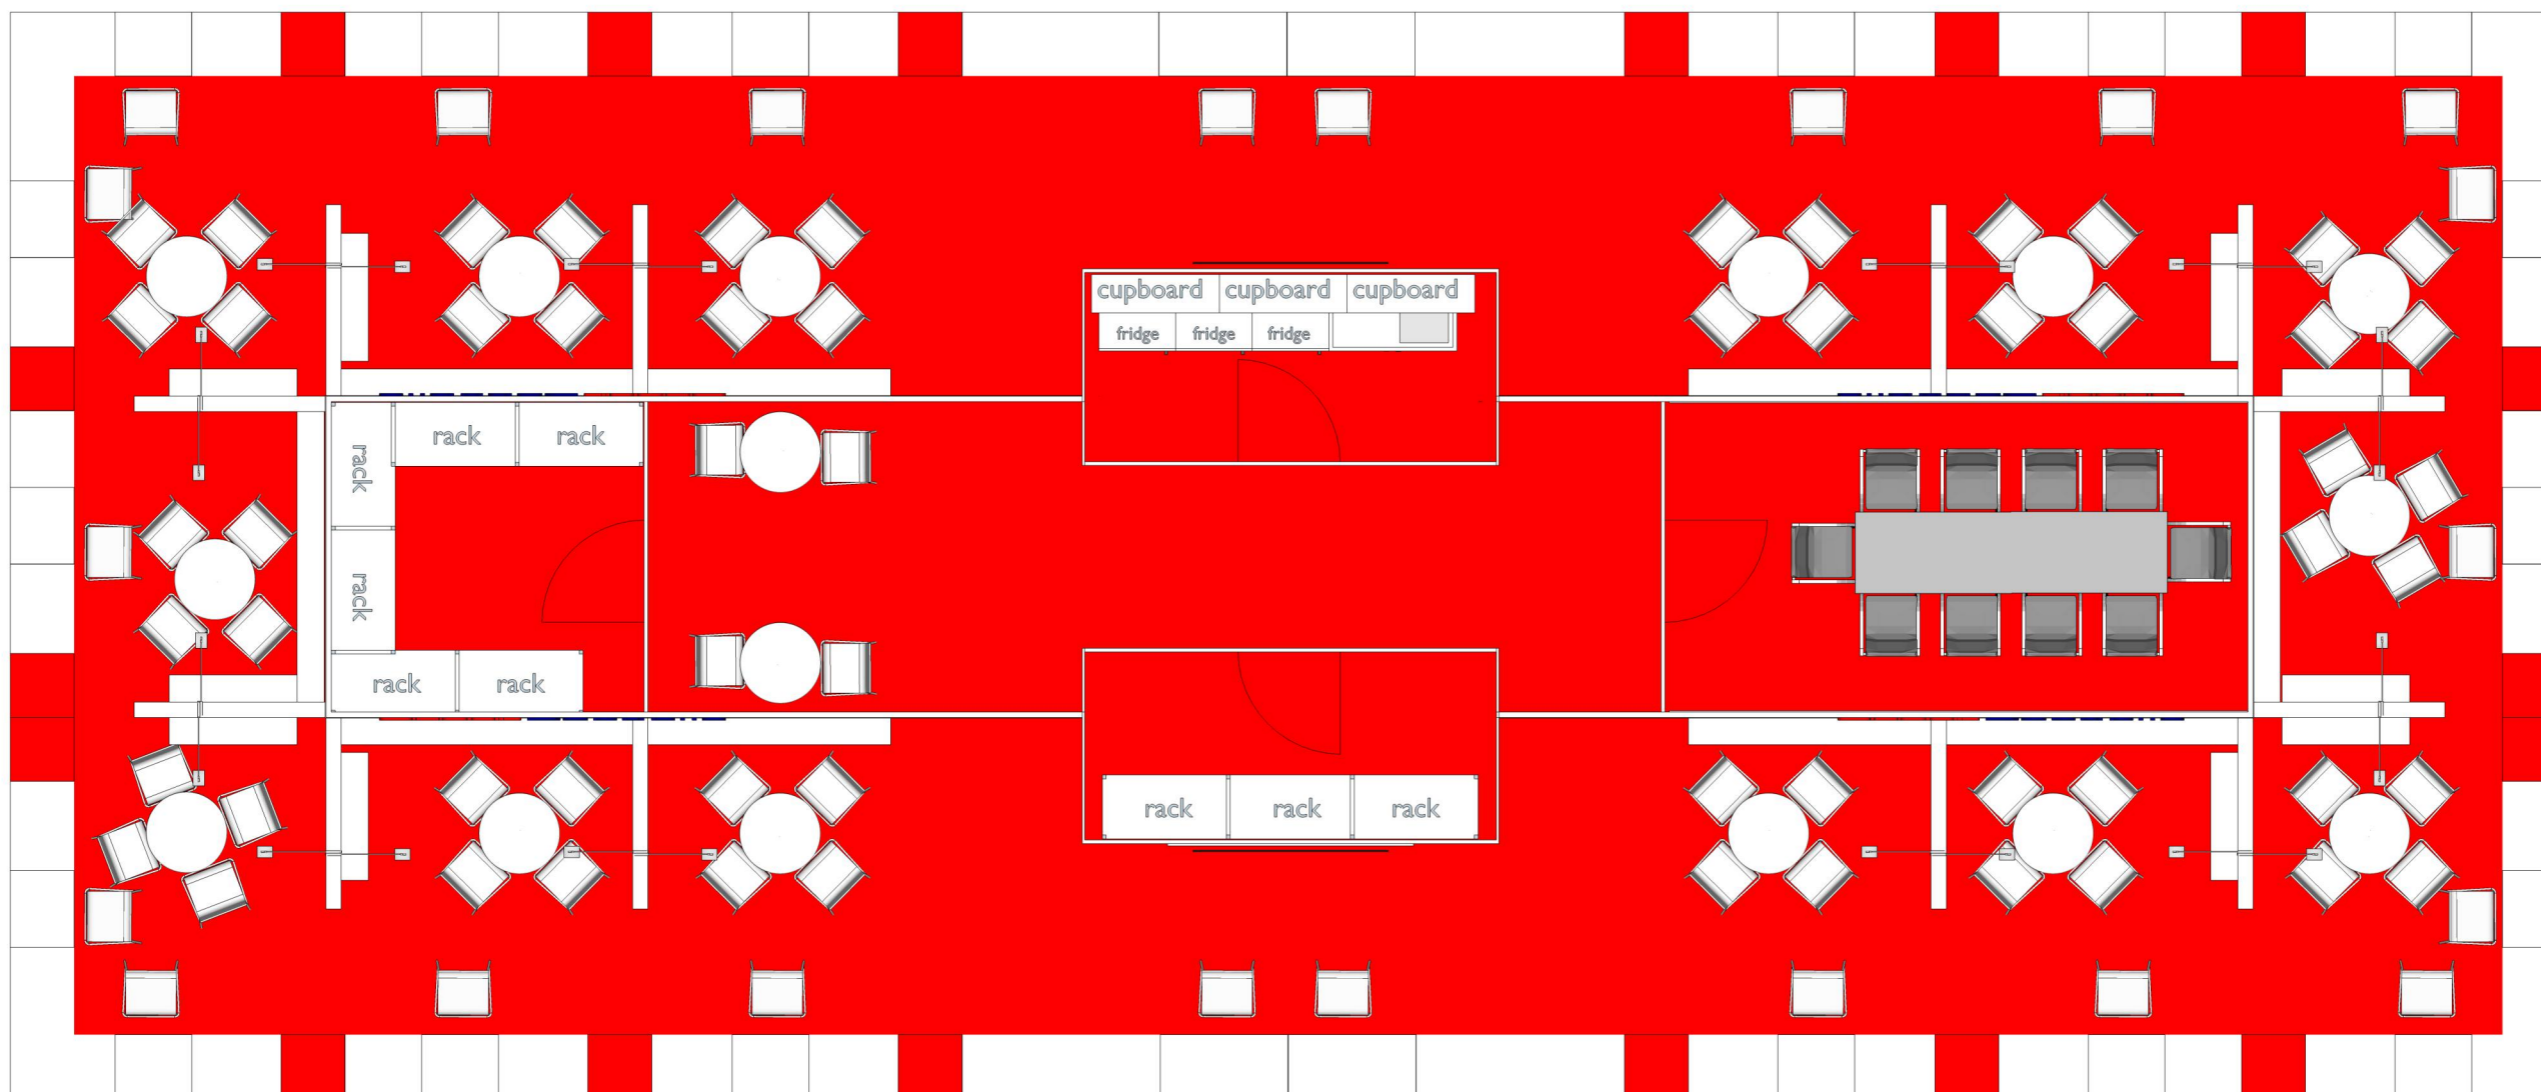

PŮDORYS bez konstrukcí a poutačů