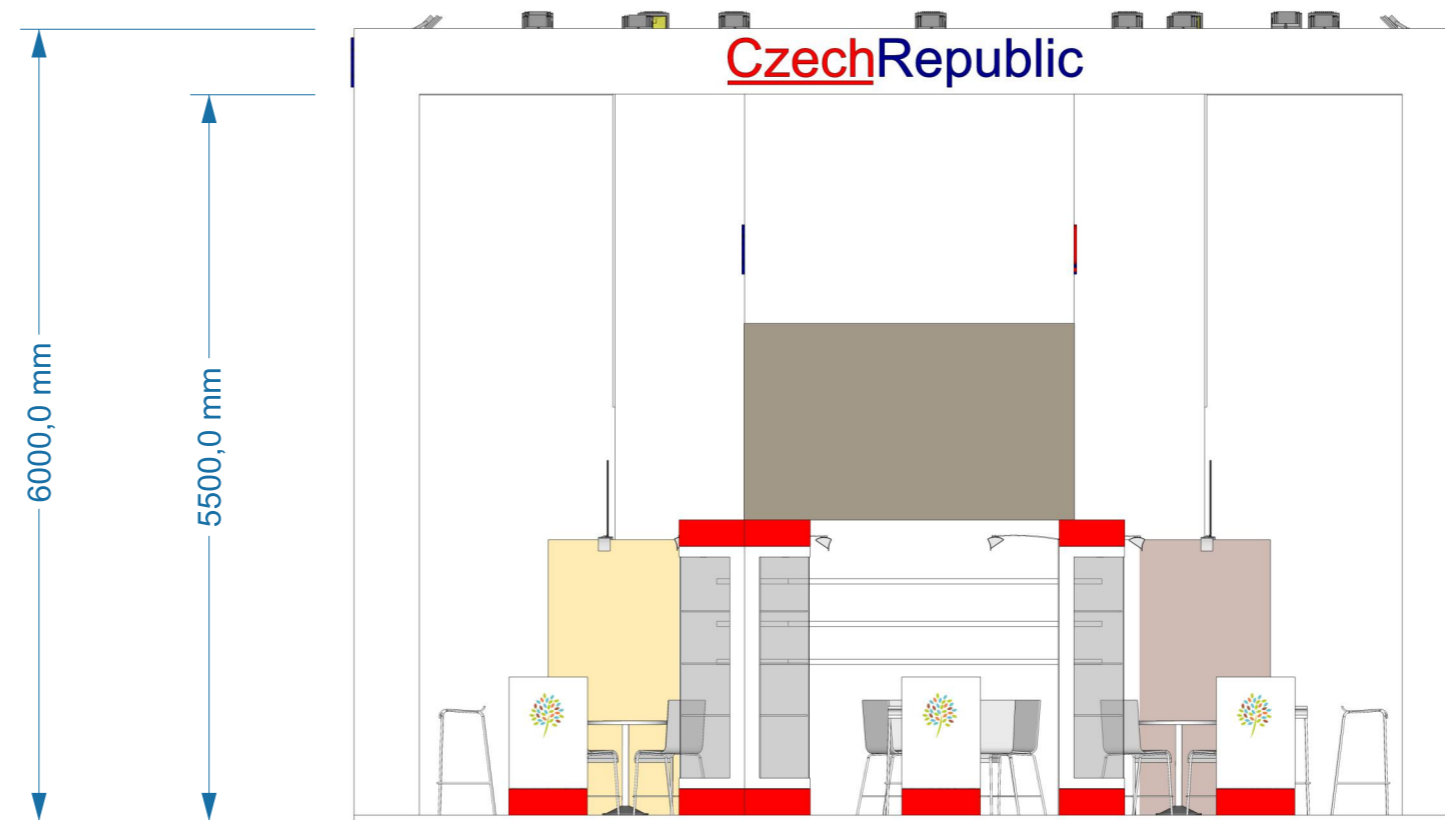

BOČNÍ POHLEDY