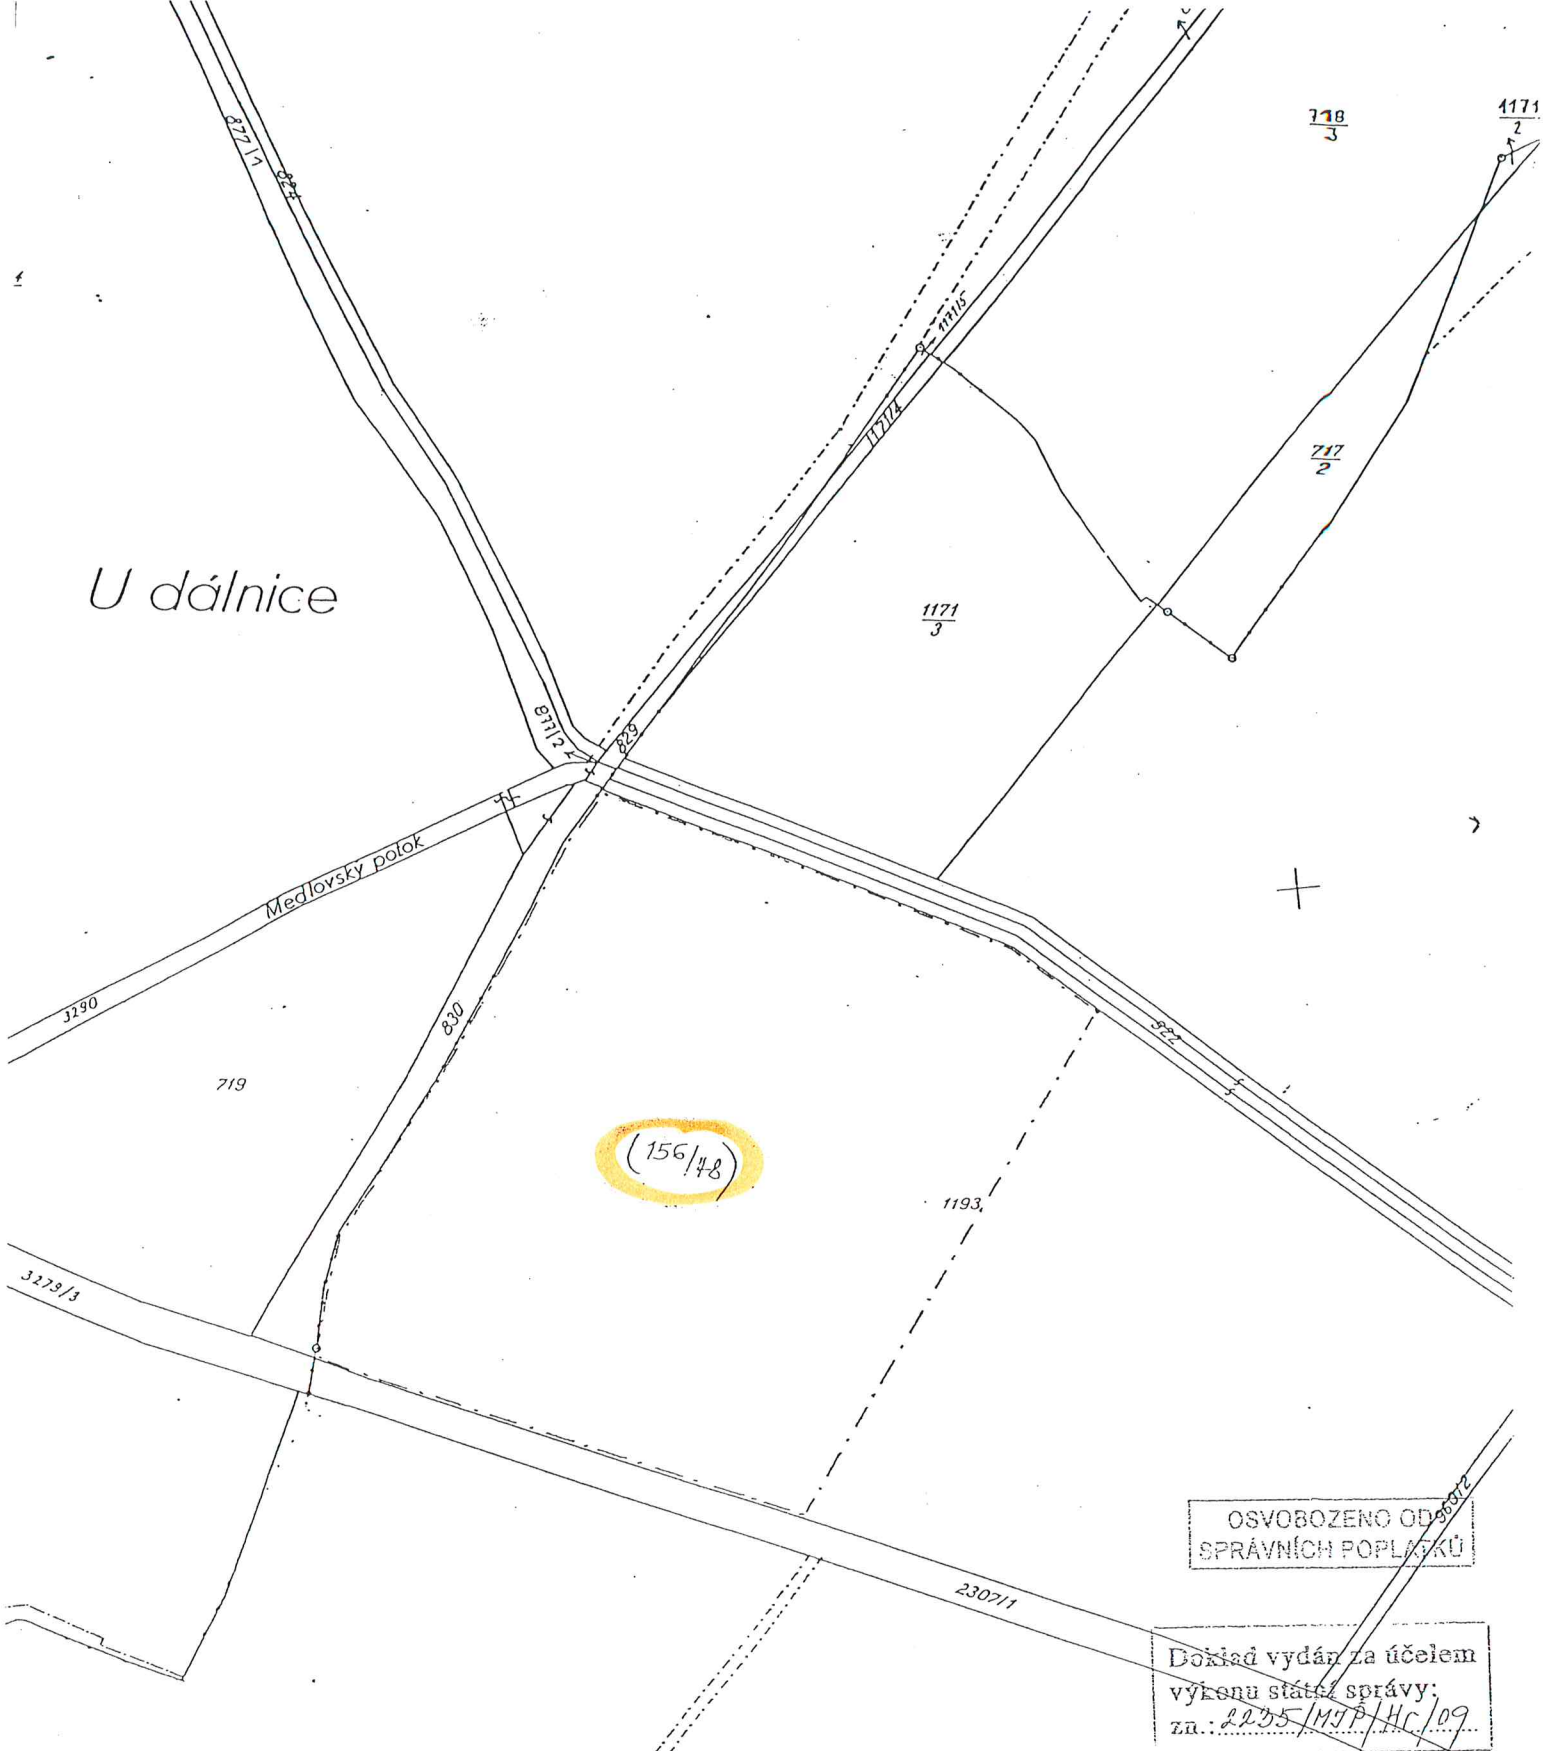

K.Ú. UHLIČOV

K.Ú. UHŘEŤOV

OSVOBOZEHO OD
SPRÁVNÍCH POPLATKŮ

Doklad vydán za účelem
výkonu státní správy:
za: 2255/MJP/Hr/09

Katastrální úřad pro Olomoucký kraj Katastrální pracoviště Olomouc		Okres Olomouc	Obec <i>Uničov</i>	Datum <i>24. 3. 2009</i>
Katastrální území <i>Uničov</i>		Mapový list <i>VS - VII - 10 - 20</i>	Měřítko <i>1:2880</i>	Číslo zakázky <i>PÚ 7282/2009-805</i>
KOPIE KATASTRÁLNÍ MAPY s orientačním zákřesem stavu pozemkové držby podle <i>příděl. plánu</i> (jeho hranice jsou vyznačeny střídanou čarou a parcelní čísla uvedena v závorce)				Podpis <i>Miroslava Pospíšilová</i> Katastrální úřad Olomoucký kraj Katastrální pracoviště Olomouc 12
Vyhotožil (a) <i>Pospíšilová Miroslava</i>		Dne <i>24. 3. 2009</i>		Razítko

Katastrální úřad pro Olomoucký kraj Katastrální pracoviště Olomouc	Okres Olomouc	Obec <i>Uničov</i>	Datum <i>24.3.2009</i>
Katastrální území <i>Uničov</i>	Mapový list <i>VS-VIII-10-13,17</i>	Měřítko <i>1:2880</i>	Číslo zakázky <i>PÚ 7282/2009-805</i>
KOPIE KATASTRÁLNÍ MAPY s orientačním zákresem stavu pozemkové držby podle <i>říděl. plánu</i> (jeho hranice jsou vyznačeny střídanou čarou a parcelní čísla uvedena v závorce)			Podpis <i>[Signature]</i> Katastrální úřad pro Olomoucký kraj Katastrální pracoviště Olomouc 12
Vyhotovil (a) <i>Pospíšilová Miroslava</i>	Dne <i>24.3.2009</i>	Razítko	