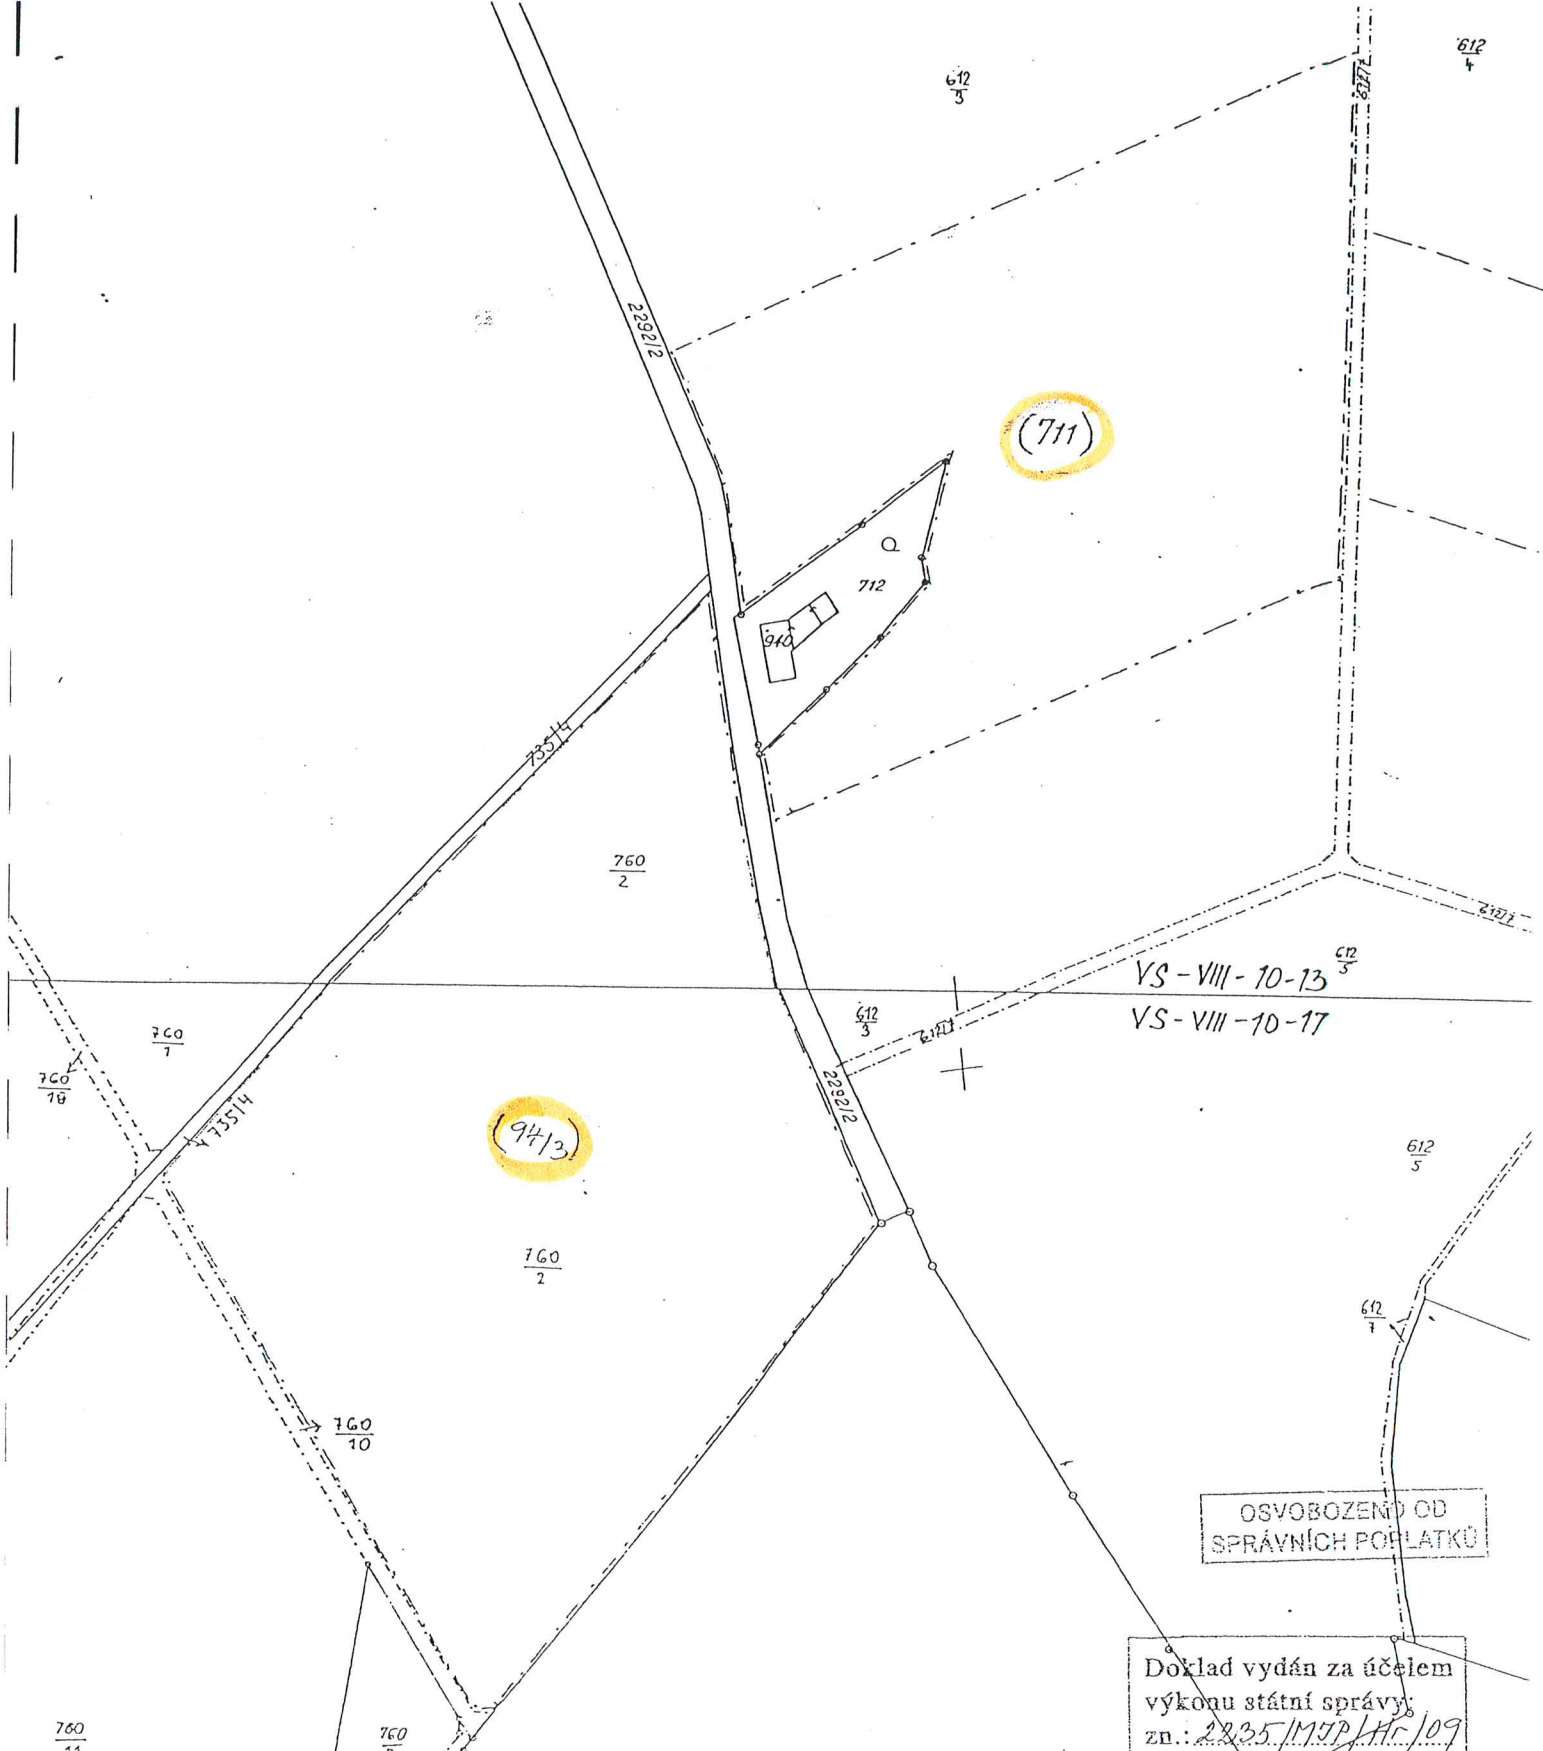

K.Ú. UHLIČOV

K.Ú. UHŘEŤOV

OSVOBOZEHO OD
SPRÁVNÍCH POPLATKŮ

Doklad vydán za účelem
výkonu státní správy:
za: 2255/MJP/Hr/09

Katastrální úřad pro Olomoucký kraj Katastrální pracoviště Olomouc		Okres Olomouc	Obec <i>Uničov</i>	Datum <i>24. 3. 2009</i>
Katastrální území <i>Uničov</i>		Mapový list <i>VS - VII - 10 - 20</i>	Měřítko <i>1:2880</i>	Číslo zakázky <i>PÚ 7282/2009-805</i>
KOPIE KATASTRÁLNÍ MAPY s orientačním zákřesem stavu pozemkové držby podle <i>příděl. plánu</i> (jeho hranice jsou vyznačeny střídanou čarou a parcelní čísla uvedena v závorce)				Podpis <i>Miroslava Pospíšilová</i> Katastrální úřad Olomoucký kraj Katastrální pracoviště Olomouc 12
Vyhotožil (a) <i>Pospíšilová Miroslava</i>		Dne <i>24. 3. 2009</i>		Razítko

Katastrální úřad pro Olomoucký kraj Katastrální pracoviště Olomouc	Okres Olomouc	Obec <i>Uničov</i>	Datum <i>24.3.2009</i>
Katastrální území <i>Uničov</i>	Mapový list <i>VS-VIII-10-13,17</i>	Měřítko <i>1:2880</i>	Číslo zakázky <i>PÚ 7282/2009-805</i>
KOPIE KATASTRÁLNÍ MAPY s orientačním zákresem stavu pozemkové držby podle <i>říděl. plánu</i> (jeho hranice jsou vyznačeny střídanou čarou a parcelní čísla uvedena v závorce)			Podpis <i>[Signature]</i> Katastrální úřad pro Olomoucký kraj Katastrální pracoviště Olomouc 12
Vyhotovil (a) <i>Pospíšilová Miroslava</i>	Dne <i>24.3.2009</i>	Razítko	

760/19

K.Ú. UNHOV

K.Ú. UNIČOV

K.Ú. UHČOV