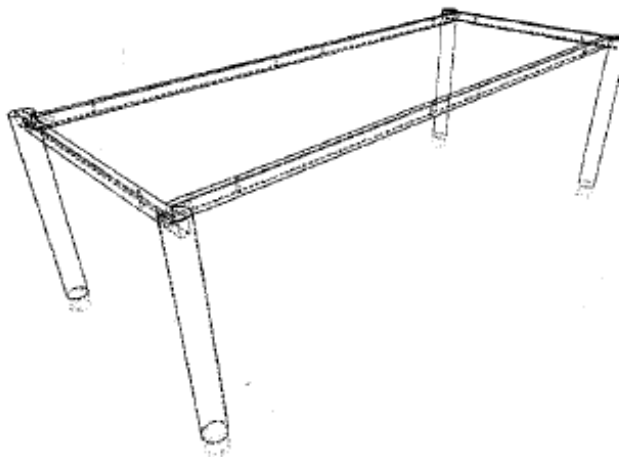

PŘÍLOHA K OBJEDNÁVCE Č. 17258

Objednáváme u Vás:

Pro pracoviště nábytek
na zakázku - S/MZ 74-17

Kovový svařenec (dle nákresu)
Provedení : **nástřík - RAL 9006**

	Rozměry			Kusů	(na výrobek)
	šířka	hloubka	výška		
Svařenec	1582	770	720	20	STP160

Zhotovit dle upřesňujícího výkresu (viz příloha)

Ke stolům dodat i rektifikaci (SUNAP č.597d-034-70/60x60x1,5(120)).
Výška svařence je včetně rektifikace !!!

Termín dodání : 13. 11. 2017

Vystaveno : 16. 10. 2017