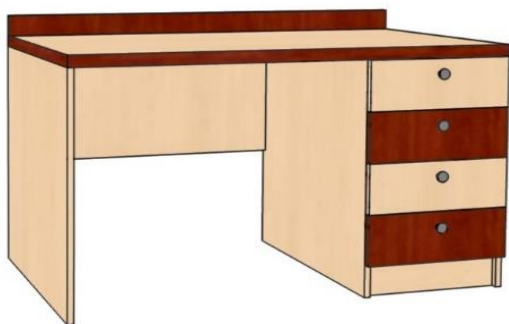

## CENOVÁ NABÍDKA

SKŘÍŇ 2.450 x 2.350 x 400mm					
Pol.č.	Popis položky		MJ	Cena/MJ	Cena celk.
1	Korpus - DTD-L 18mm tl., EGGER, Kalvados červený H1951 / Javor medový H1521	m <sup>2</sup>	20,1	300	6030
2	Dvířka/čela - DTD-L 18mm tl., EGGER, Kalvados červený H1951 / Javor medový H1521	m <sup>2</sup>	2,8	300	840
3	Záda - HDF 3mm tl., EGGER, Javor H5805	m <sup>2</sup>	6,1	150	915
4	NK závěs - STRONG s integrovaným tlumením, vložené	ks	12	35	420
5	Úchytka - dle výběru objednatele	ks	6	0	0
6	Vyrovnávací nohy - 100mm	ks	14	15	210
7	Spojovací materiál, hrana ABS	ks	1	3000	3000
8	Výroba, montáž	ks	1	20000	20000
Cena za komodu velkou (bez DPH)					31415

KOMODA - 1.300 x 1.260 x 530mm					
Pol.č.	Popis položky		MJ	Cena/MJ	Cena celk.
1	Korpus - DTD-L 18mm tl., EGGER, Kalvados červený H1951 / Javor medový H1521	m <sup>2</sup>	5,3	300	1590
2	Korpus - DTD-L 18mm tl., EGGER, bílá	m <sup>2</sup>	3,9	250	975
3	Dvířka/čela - DTD-L 18mm tl., EGGER, Kalvados červený H1951 / Javor medový H1521	m <sup>2</sup>	2,4	300	720
4	Horní deska - DTD-L 36mm tl., EGGER, Kalvados červený H1951 / Javor medový H1522	m <sup>2</sup>	0,9	600	540
5	Záda - HDF 3mm tl., EGGER, Javor H5805	m <sup>2</sup>	1,9	150	285
6	Zásuvka - STRONGBOX, 86mm, 400mm hloubka, bílá, plnovýsuv s tlumením	ks	9	550	4950
7	Kování pro posuvná dvířka	ks	1	1800	1800
8	Úchytky - dle výběru objednatele	ks	9	0	0
9	Vyrovnávací nohy - 100mm	ks	6	15	90
10	Spojovací materiál, hrana ABS	ks	1	1000	1000
11	Výroba, montáž	ks	1	9000	9000
Cena za komodu malou (bez DPH)					20950