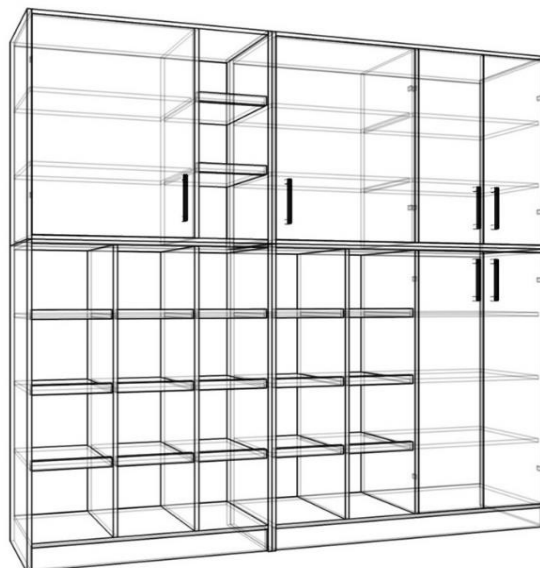

## CENOVÁ NABÍDKA

SKŘÍŇ 2.450 x 2.350 x 400mm					
Pol.č.	Popis položky		MJ	Cena/MJ	Cena celk.
1	Korpus - DTD-L 18mm tl., EGGER, Kalvados červený H1951 / Javor medový H1521	m <sup>2</sup>	20,1	300	6030
2	Dvířka/čela - DTD-L 18mm tl., EGGER, Kalvados červený H1951 / Javor medový H1521	m <sup>2</sup>	2,8	300	840
3	Záda - HDF 3mm tl., EGGER, Javor H5805	m <sup>2</sup>	6,1	150	915
4	NK závěs - STRONG s integrovaným tlumením, vložené	ks	12	35	420
5	Úchytka - dle výběru objednatele	ks	6	0	0
6	Vyrovnávací nohy - 100mm	ks	14	15	210
7	Spojovací materiál, hrana ABS	ks	1	3000	3000
8	Výroba, montáž	ks	1	20000	20000
Cena za komodu velkou (bez DPH)					31415

KOMODA - 1.300 x 1.260 x 530mm					
Pol.č.	Popis položky		MJ	Cena/MJ	Cena celk.
1	Korpus - DTD-L 18mm tl., EGGER, Kalvados červený H1951 / Javor medový H1521	m <sup>2</sup>	5,3	300	1590
2	Korpus - DTD-L 18mm tl., EGGER, bílá	m <sup>2</sup>	3,9	250	975
3	Dvířka/čela - DTD-L 18mm tl., EGGER, Kalvados červený H1951 / Javor medový H1521	m <sup>2</sup>	2,4	300	720
4	Horní deska - DTD-L 36mm tl., EGGER, Kalvados červený H1951 / Javor medový H1522	m <sup>2</sup>	0,9	600	540
5	Záda - HDF 3mm tl., EGGER, Javor H5805	m <sup>2</sup>	1,9	150	285
6	Zásuvka - STRONGBOX, 86mm, 400mm hloubka, bílá, plnovýsuv s tlumením	ks	9	550	4950
7	Kování pro posuvná dvířka	ks	1	1800	1800
8	Úchytky - dle výběru objednatele	ks	9	0	0
9	Vyrovnávací nohy - 100mm	ks	6	15	90
10	Spojovací materiál, hrana ABS	ks	1	1000	1000
11	Výroba, montáž	ks	1	9000	9000
Cena za komodu malou (bez DPH)					20950