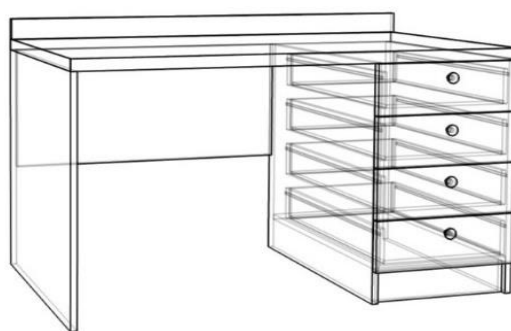

## CENOVÁ NABÍDKA

SKŘÍŇ 2.450 x 2.350 x 400mm					
Pol.č.	Popis položky		MJ	Cena/MJ	Cena celk.
1	Korpus - DTD-L 18mm tl., EGGER, Kalvados červený H1951 / Javor medový H1521	m <sup>2</sup>	20,1	300	6030
2	Dvířka/čela - DTD-L 18mm tl., EGGER, Kalvados červený H1951 / Javor medový H1521	m <sup>2</sup>	2,8	300	840
3	Záda - HDF 3mm tl., EGGER, Javor H5805	m <sup>2</sup>	6,1	150	915
4	NK závěs - STRONG s integrovaným tlumením, vložené	ks	12	35	420
5	Úchytka - dle výběru objednatele	ks	6	0	0
6	Vyrovnávací nohy - 100mm	ks	14	15	210
7	Spojovací materiál, hrana ABS	ks	1	3000	3000
8	Výroba, montáž	ks	1	20000	20000
Cena za komodu velkou (bez DPH)					31415

KOMODA - 1.300 x 1.260 x 530mm					
Pol.č.	Popis položky		MJ	Cena/MJ	Cena celk.
1	Korpus - DTD-L 18mm tl., EGGER, Kalvados červený H1951 / Javor medový H1521	m <sup>2</sup>	5,3	300	1590
2	Korpus - DTD-L 18mm tl., EGGER, bílá	m <sup>2</sup>	3,9	250	975
3	Dvířka/čela - DTD-L 18mm tl., EGGER, Kalvados červený H1951 / Javor medový H1521	m <sup>2</sup>	2,4	300	720
4	Horní deska - DTD-L 36mm tl., EGGER, Kalvados červený H1951 / Javor medový H1522	m <sup>2</sup>	0,9	600	540
5	Záda - HDF 3mm tl., EGGER, Javor H5805	m <sup>2</sup>	1,9	150	285
6	Zásuvka - STRONGBOX, 86mm, 400mm hloubka, bílá, plnovýsuv s tlumením	ks	9	550	4950
7	Kování pro posuvná dvířka	ks	1	1800	1800
8	Úchytky - dle výběru objednatele	ks	9	0	0
9	Vyrovnávací nohy - 100mm	ks	6	15	90
10	Spojovací materiál, hrana ABS	ks	1	1000	1000
11	Výroba, montáž	ks	1	9000	9000
Cena za komodu malou (bez DPH)					20950