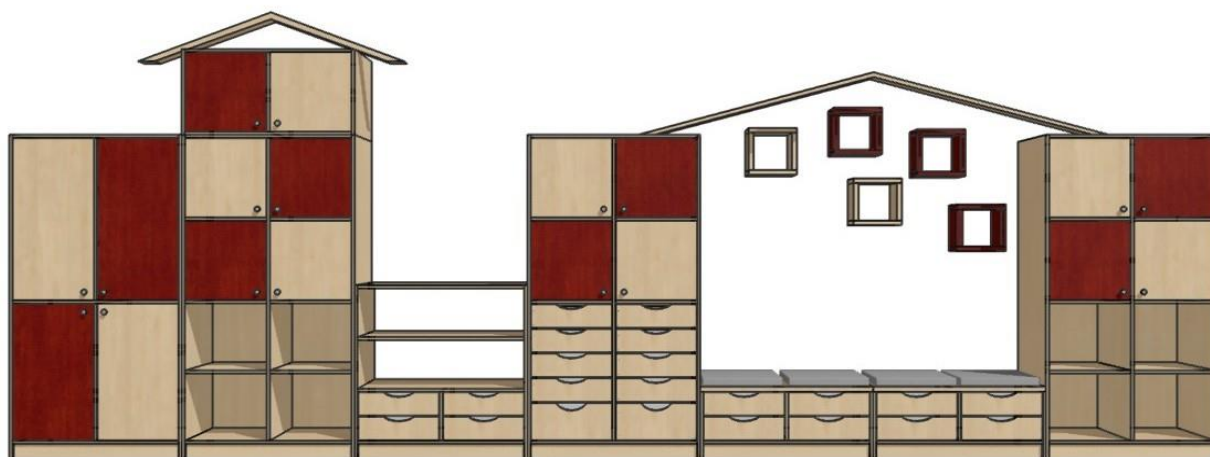

Buday & Sádek

DŘEVOATELIÉR

CENOVÁ NABÍDKA

SKŘÍŇ 1					
Pol.č.	Popis položky		MJ	Cena/MJ	Cena celk.
1	Korpus - DTD-L 18mm tl., EGGER, Javor medový H1521	m ²	7,4	250	1850
2	Dvířka/čela - DTD-L 18mm tl., EGGER, Kalvados červený H1951 / Javor medový H1521	m ²	1,9	350	665
3	Záda - HDF 3mm tl., EGGER, Javor H5805	m ²	1,9	150	285
4	NK závěs - STRONG s integrovaným tlumením, vložené	ks	8	35	280
5	Úchytka - dle výběru objednatele	ks	4	0	0
6	Vyrovnávací nohy - 100mm	ks	4	15	60
7	Spojovací materiál, hrana ABS	ks	1	1500	1500
8	Výroba	ks	1	7500	7500
Cena za skříň (bez DPH)					12140

SKŘÍŇ 2

Pol.č.	Popis položky		MJ	Cena/MJ	Cena celk.
1	Korpus - DTD-L 18mm tl., EGGER, Javor medový H1521	m ²	10,7	250	2675
2	Dvířka/čela - DTD-L 18mm tl., EGGER, Kalvados červený H1951 / Javor medový H1521	m ²	1,5	350	525
3	Záda - HDF 3mm tl., EGGER, Javor H5805	m ²	2,5	150	375
4	NK závěs - STRONG s integrovaným tlumením, vložené	ks	12	35	420
5	Úchytka - dle výběru objednatele	ks	6	0	0
6	Vyrovnávací nohy - 100mm	ks	4	15	60
7	Spojovací materiál, hrana ABS	ks	1	1500	1500
8	Výroba	ks	1	9000	9000
Cena za skříň (bez DPH)					14555

KOMODA 1 - 2ks

Pol.č.	Popis položky		MJ	Cena/MJ	Cena celk.
1	Korpus - DTD-L 18mm tl., EGGER, Javor medový H1521	m ²	6,1	250	1525
2	Dvířka/čela - DTD-L 18mm tl., EGGER, Kalvados červený H1951 / Javor medový H1521	m ²	0,4	350	140
3	Záda - HDF 3mm tl., EGGER, Javor H5805	m ²	0,4	150	60
4	Zásuvka - STRONG plnovýsuv s integrovaným tlumením, 450 mm	ks	4	35	140
5	Vyrovnávací nohy - 100mm	ks	4	15	60
6	Spojovací materiál, hrana ABS	ks	1	1000	1000
7	Výroba	ks	1	6000	6000
Cena za komodu (bez DPH)					8925