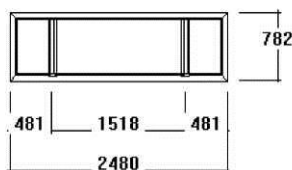

INFORMACE O PŘESNÉM TERMÍNU MONTÁŽE NA TEL. ČÍSLE 387 312 437 Adresa stavby:  
Nová 32 ČB

Všechny obrázky jsou vyobrazeny jako pohled zevnitř.

**Vchodová stěna 3 rámy**

Množství: 1 ks

**1. Pozice:**

Šířka svařence rámu: 2480 mm  
Výška svařence rámu: 2200 mm + 30 mm podkladový profil  
Profily: T800 dorazové těs. 6ti kom  
Vchodové dveře otvíravé DOVNITŘ  
Šířka prof. kombinace: 180 mm

**2. Pozice: Trojdílné okno (příčka, příčka)****Množství: 1 ks**

Šířka svařence rámu: 2480 mm  
 Výška svařence rámu: 782 mm + 30 mm podkladový profil  
 Profily: T800 dorazové těs. 6ti kom  
 Základní

Požadovaná záloha ve výši

0,00 Kč

**Upozornění:**

Uvedené rozměry jsou rozměry rámu oken a dveří v milimetrech.

Ke všem oknům a balkonovým dveřím (neplatí pro hliníkový práh) je standardně dodáván tzv. parapetní profil sloužící k upevnění zejména vnějších parapetů. Tento parapetní profil má výšku 30 mm (nutno přičíst k výšce rámu - rozměr není připočten). U skel s meziskelní příčkou se mohou za nepříznivých podmínek (zejména pohyb křídla a a silný vítr) vyskytnout klapavé zvuky - nepovažuje se za důvod k reklamaci.