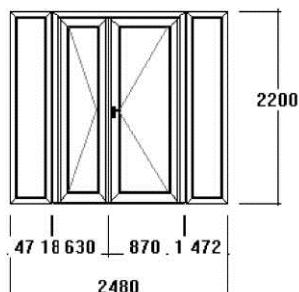

INFORMACE O PŘESNÉM TERMÍNU MONTÁŽE NA TEL. ČÍSLE 387 312 437 Adresa stavby:  
Nová 32 ČB

Všechny obrázky jsou vyobrazeny jako pohled zevnitř.

**Vchodová stěna 3 rámy**

Množství: 1 ks

**1. Pozice:**

Šířka svařence rámu: 2480 mm  
Výška svařence rámu: 2200 mm + 30 mm podkladový profil  
Profily: T800 dorazové těs. 6ti kom  
Vchodové dveře otvíravé DOVNITŘ  
Šířka prof. kombinace: 180 mm

**2. Pozice: Trojdílné okno (příčka, příčka)****Množství: 1 ks**

Šířka svařence rámu: 2480 mm  
 Výška svařence rámu: 782 mm + 30 mm podkladový profil  
 Profily: T800 dorazové těs. 6ti kom  
 Základní

Požadovaná záloha ve výši

0,00 Kč

**Upozornění:**

Uvedené rozměry jsou rozměry rámu oken a dveří v milimetrech.

Ke všem oknům a balkonovým dveřím (neplatí pro hliníkový práh) je standardně dodáván tzv. parapetní profil sloužící k upevnění zejména vnějších parapetů. Tento parapetní profil má výšku 30 mm (nutno přičíst k výšce rámu - rozměr není připočten). U skel s meziskelní příčkou se mohou za nepříznivých podmínek (zejména pohyb křídla a a silný vítr) vyskytnout klapavé zvuky - nepovažuje se za důvod k reklamaci.