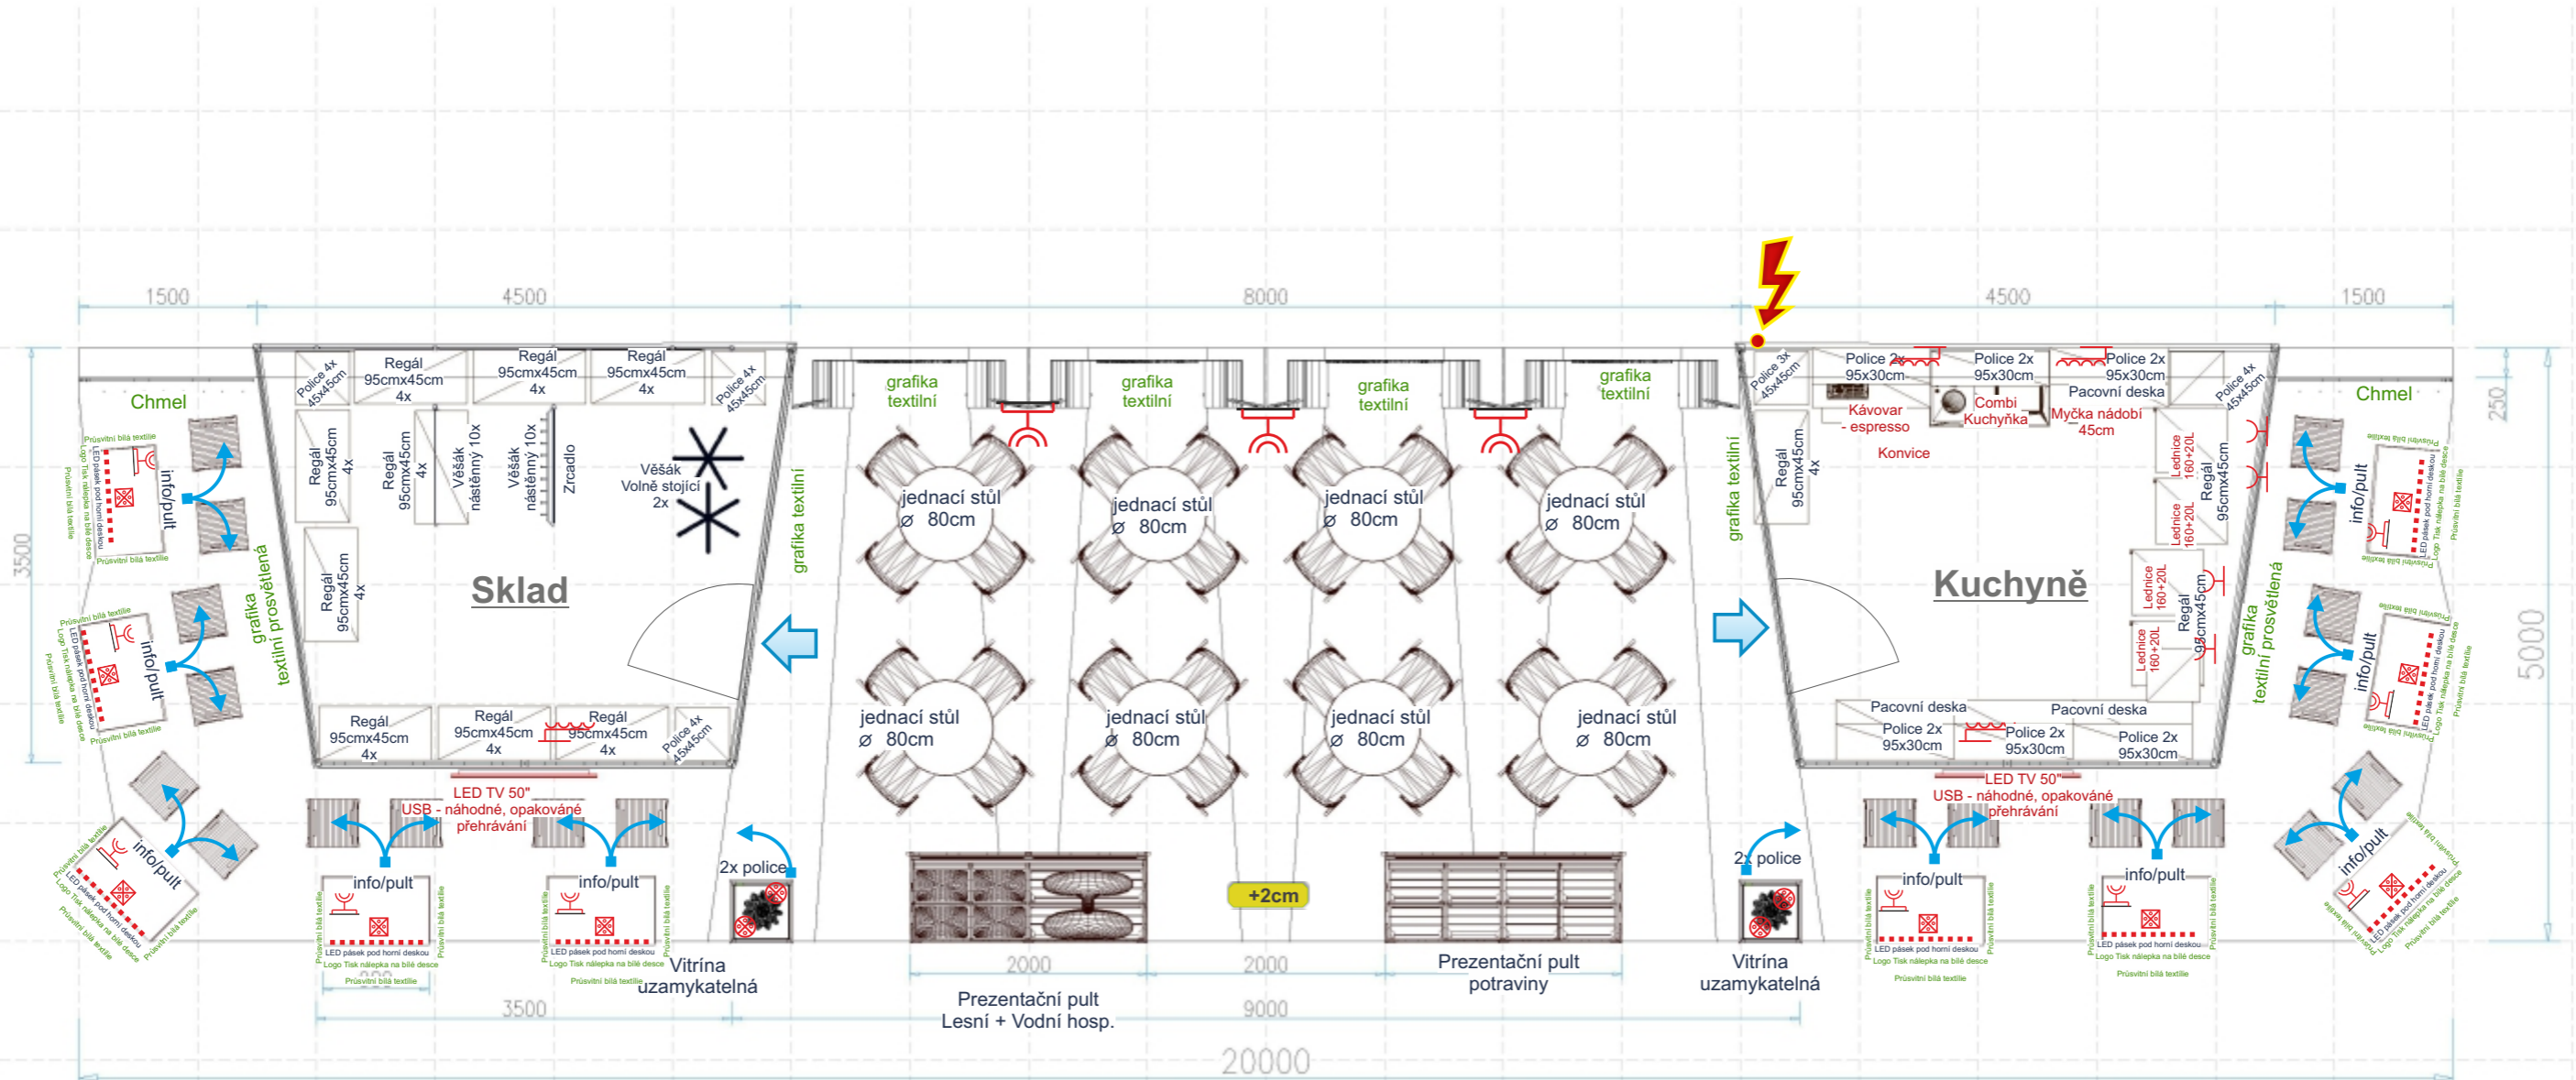

MINISTERSTVO ZEMĚDĚLSTVÍ

POMÁHÁME
VENKOVU

LED Stropní bodové světlo 10W
- zapuštěné, čtverec

LED Stropní bodové světlo 10W
- zapuštěné, kruh

LEDkový pásek

Zářivka 15W

Dvojitá, zásuvka, 240V
- montována do stěny

zásuvka Quadro, prodlužka
240V

24h, zásuvka, 240V

⚡ Přípojka elektro

-  Halogen / LEDkové světlo PAR
- svítí dolů
-  LED bodové světlo 10W
- na Raménku
-  LEDkový RGB REFLEKTOR 10-15W
-  Závěsný bod

..... LEDkový pásek