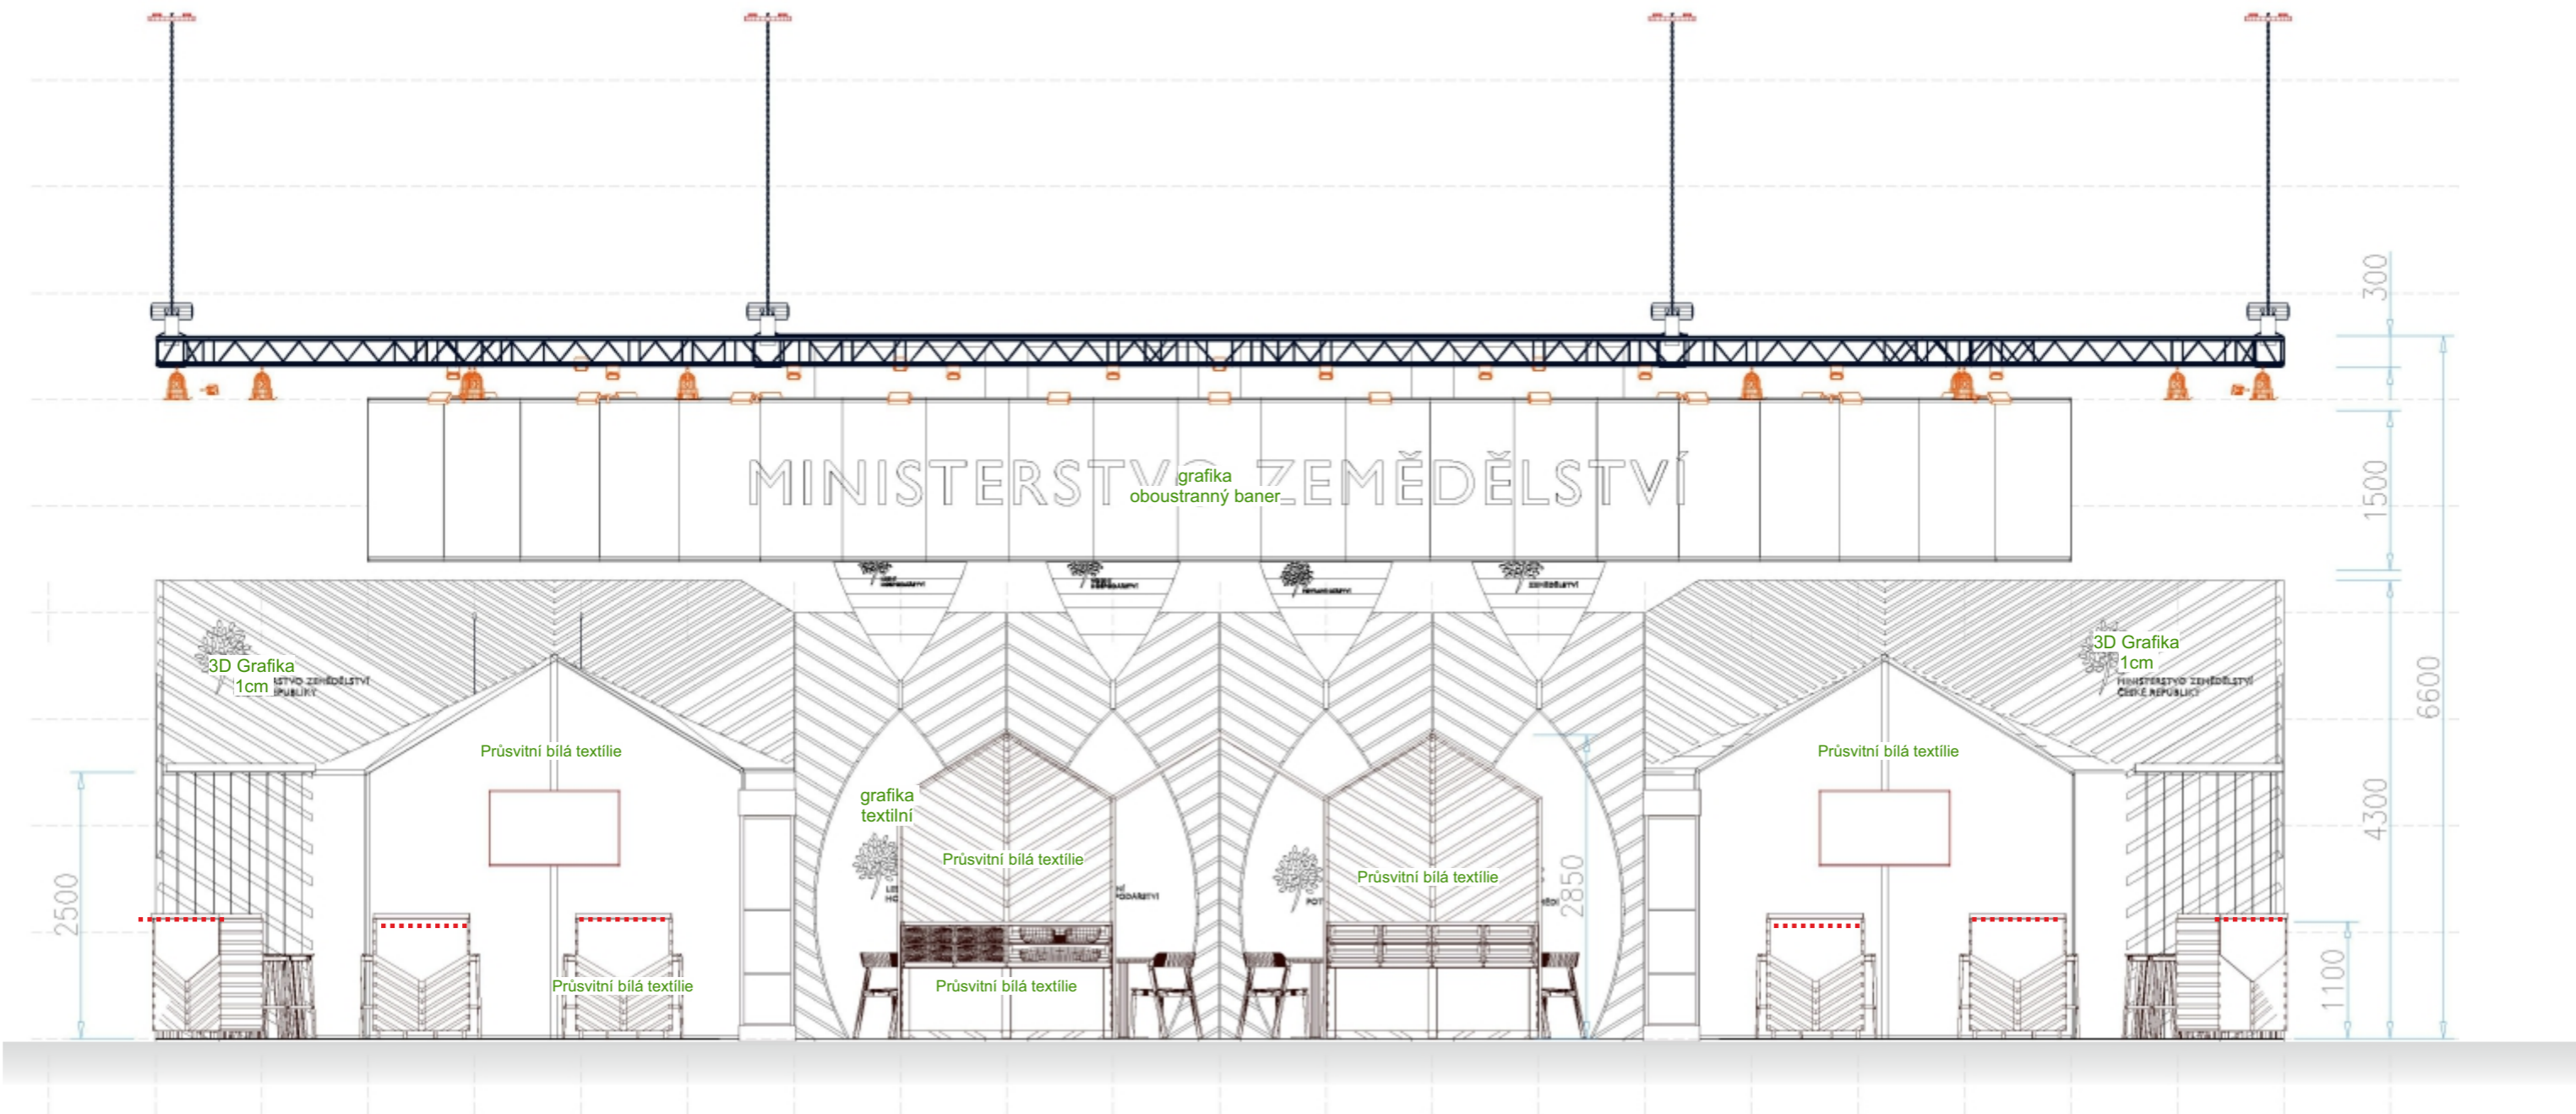

MINISTERSTVO ZEMĚDĚLSTVÍ

POMÁHÁME
VENKOVU

LED Stropní bodové světlo 10W
- zapuštěné, čtverec

LED Stropní bodové světlo 10W
- zapuštěné, kruh

LEDkový pásek

Zářivka 15W

Dvojitá, zásuvka, 240V
- montována do stěny

zásuvka Quadro, prodlužka
240V

24h, zásuvka, 240V

⚡ Přípojka elektro

-  Halogen / LEDkové světlo PAR
- svítí dolů
-  LED bodové světlo 10W
- na Raménku
-  LEDkový RGB REFLEKTOR 10-15W
-  Závěsný bod

..... LEDkový pásek

..... LEDkový pásek

Váha Poutače/ Stropní konstrukce A

Světla		
Světlo na Raménku	22 pcs./ 2,5kg	55 kg
RGB LED Reflektor	22 pcs./ 2,5kg	55 kg
Světlo HQi	21 pcs./ 5,5kg	115kg

Hliníková konstrukce	
Quadro M222// 72,5m. / 4 kg/rm	290 kg
Hliníkové rámy oblouk s grafikou cca 64bm / 0,5mb	32 kg