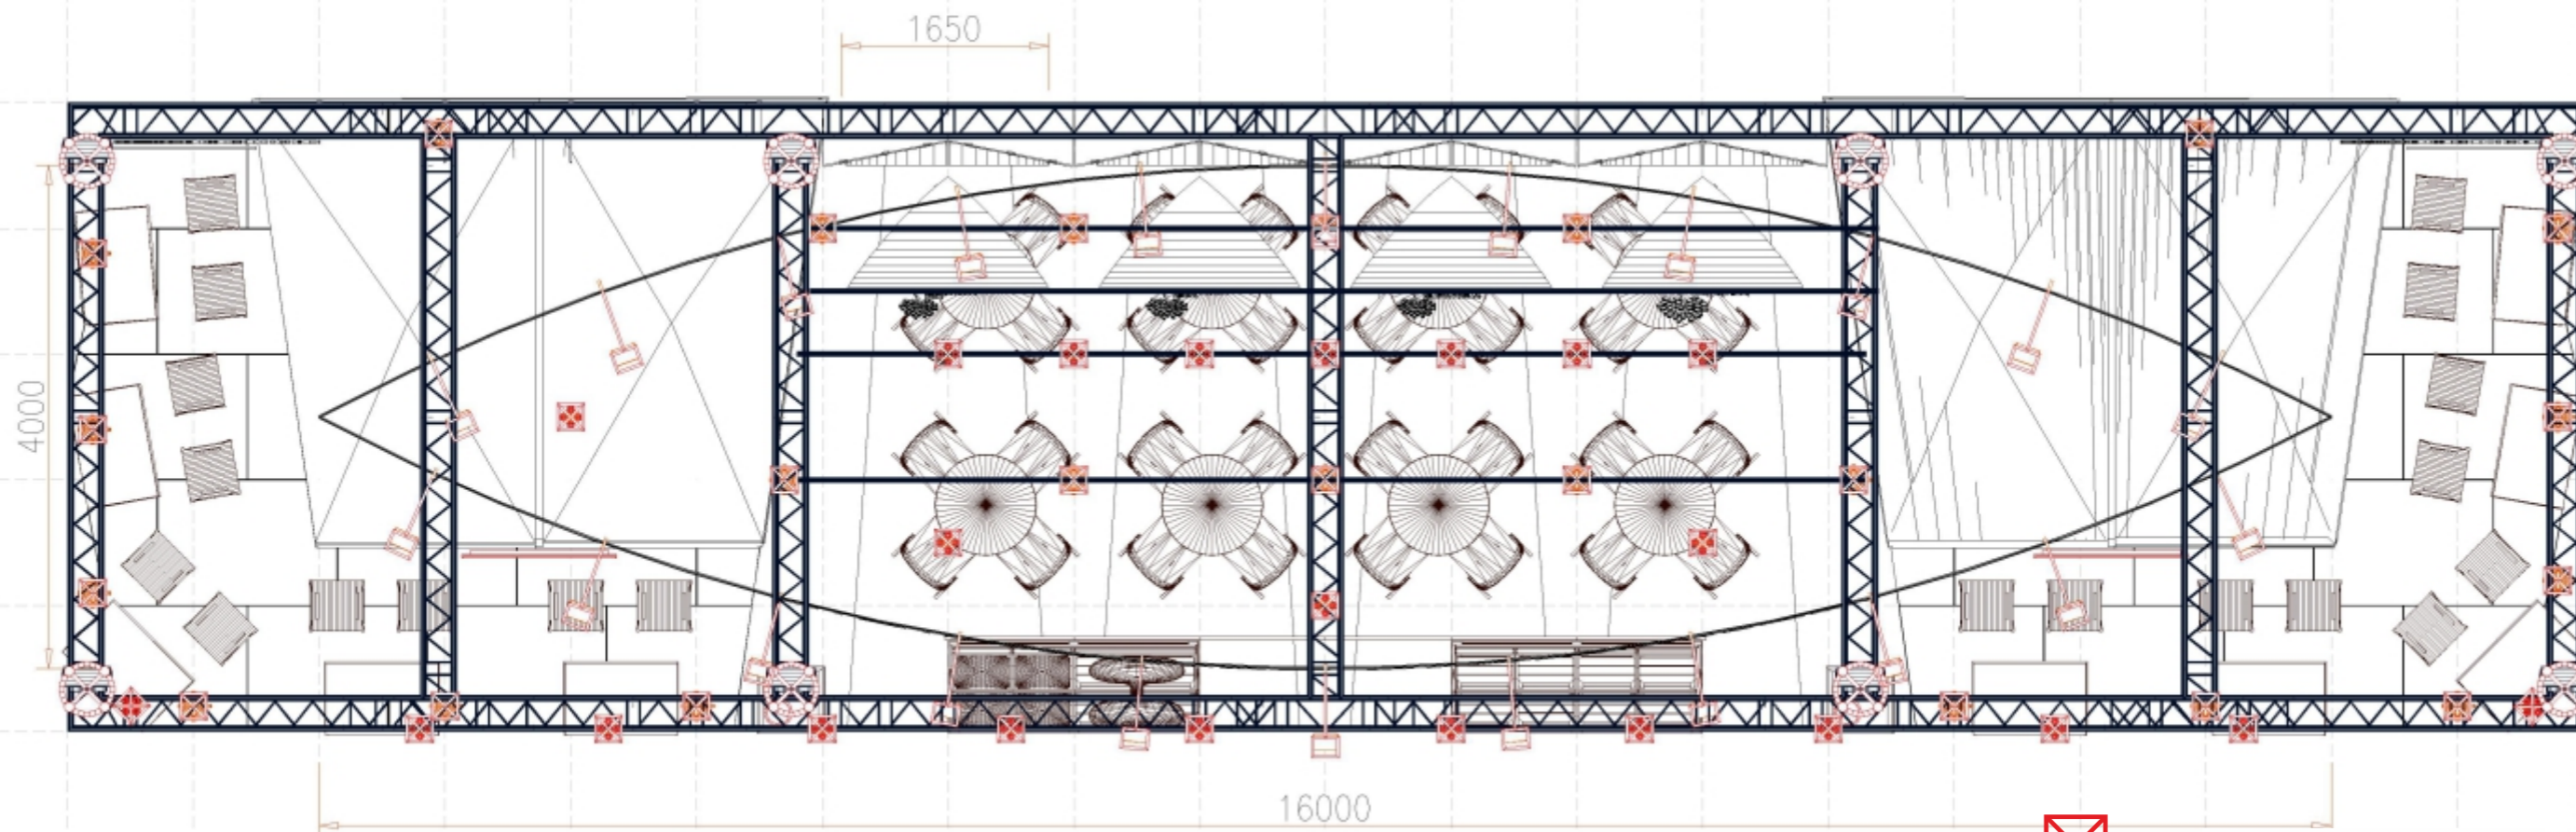

- Halogen / LEDkové světlo PAR
  - svítí dolů
- LED bodové světlo 10W
  - na Raménku
- LEDkový RGB REFLEKTOR 10-15W
- Závěsný bod