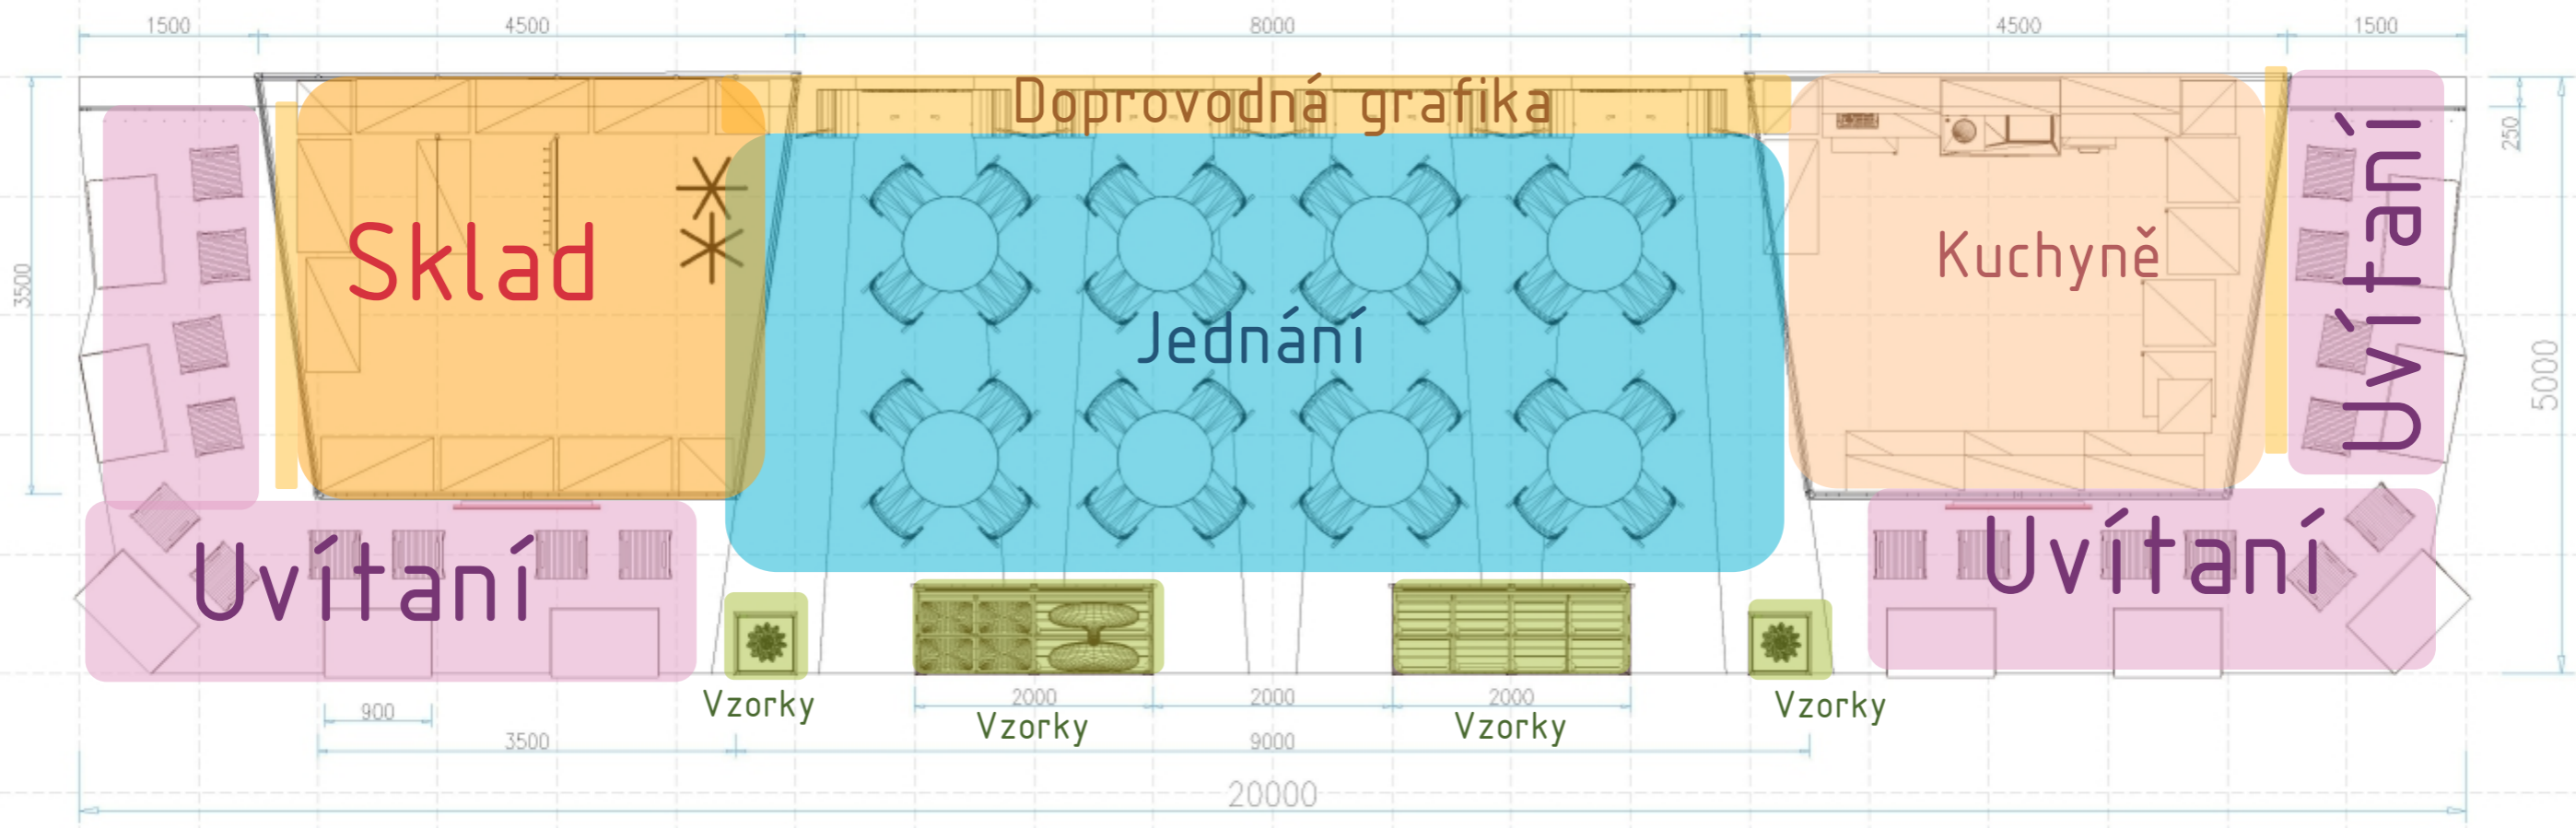

MINISTERSTVO ZEMĚDĚLSTVÍ

POMÁHÁME
VENKOVU

LED Stropní bodové světlo 10W
- zapuštěné, čtverec

LED Stropní bodové světlo 10W
- zapuštěné, kruh

LEDkový pásek

Zářivka 15W

Dvojitá, zásuvka, 240V
- montována do stěny