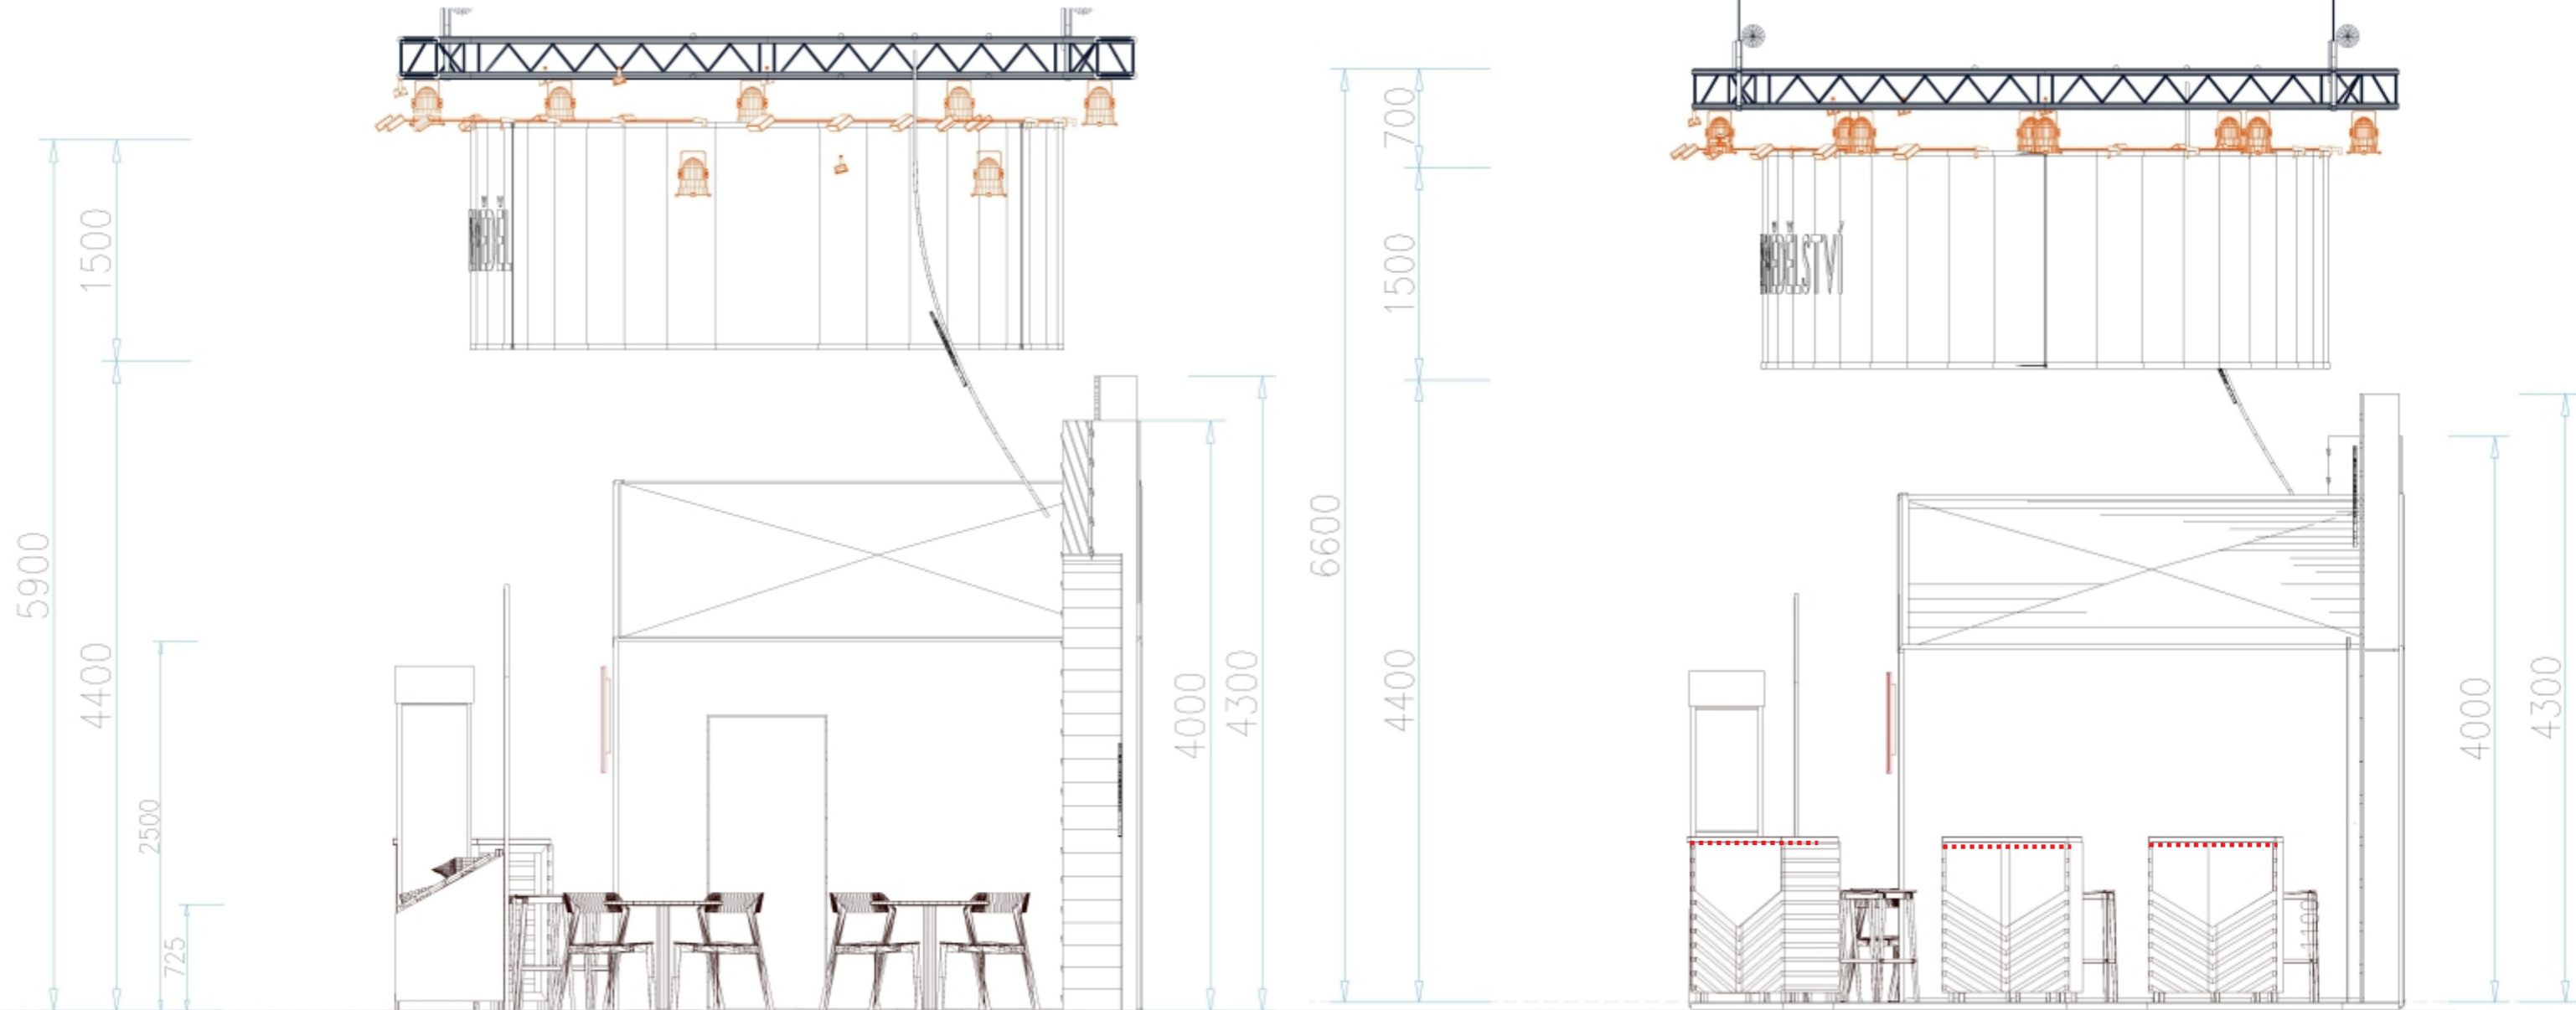

..... LEDkový pásek

Váha Poutače/ Stropní konstrukce A

Světla		
Světlo na Raménku	22 pcs./ 2,5kg	55 kg
RGB LED Reflektor	22 pcs./ 2,5kg	55 kg
Světlo HQi	21 pcs./ 5,5kg	115kg

Hliníková konstrukce	
Quadro M222// 72,5m. / 4 kg/rm	290 kg
Hliníkové rámy oblouk s grafikou cca 64bm / 0,5mb	32 kg