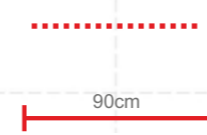

MINISTERSTVO ZEMĚDĚLSTVÍ

POMÁHÁME
VENKOVU

LED Stropní bodové světlo 10W
- zapuštěné, čtverec

LED Stropní bodové světlo 10W
- zapuštěné, kruh

LEDkový pásek

Zářivka 15W

Dvojitá, zásuvka, 240V
- montována do stěny