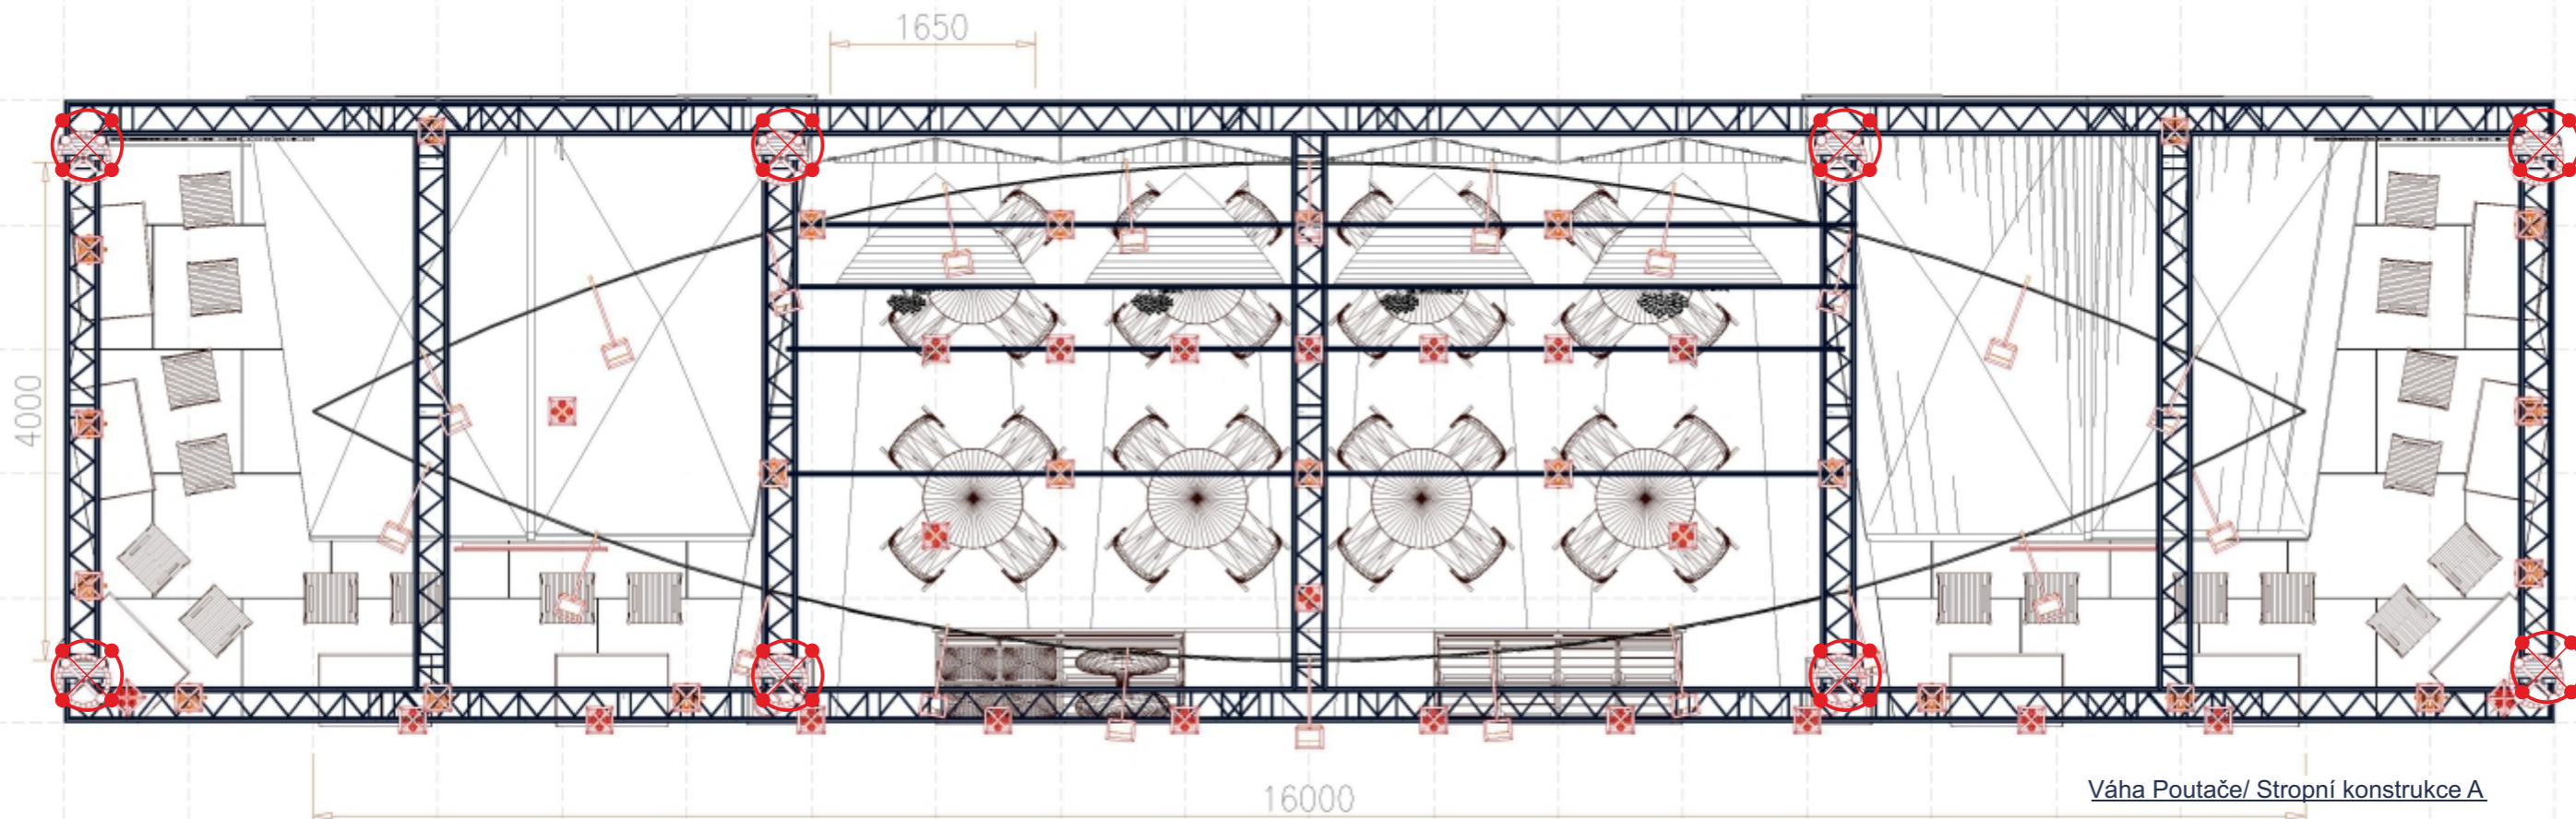

..... LEDkový pásek

Váha Poutače/ Stropní konstrukce A

Světla		
Světlo na Raménku	22 pcs./ 2,5kg	55 kg
RGB LED Reflektor	22 pcs./ 2,5kg	55 kg
Světlo HQi	21 pcs./ 5,5kg	115kg

Hliníková konstrukce	
Quadro M222// 72,5m. / 4 kg/rm	290 kg
Hliníkové rámy oblouk s grafikou cca 64bm / 0,5mb	32 kg