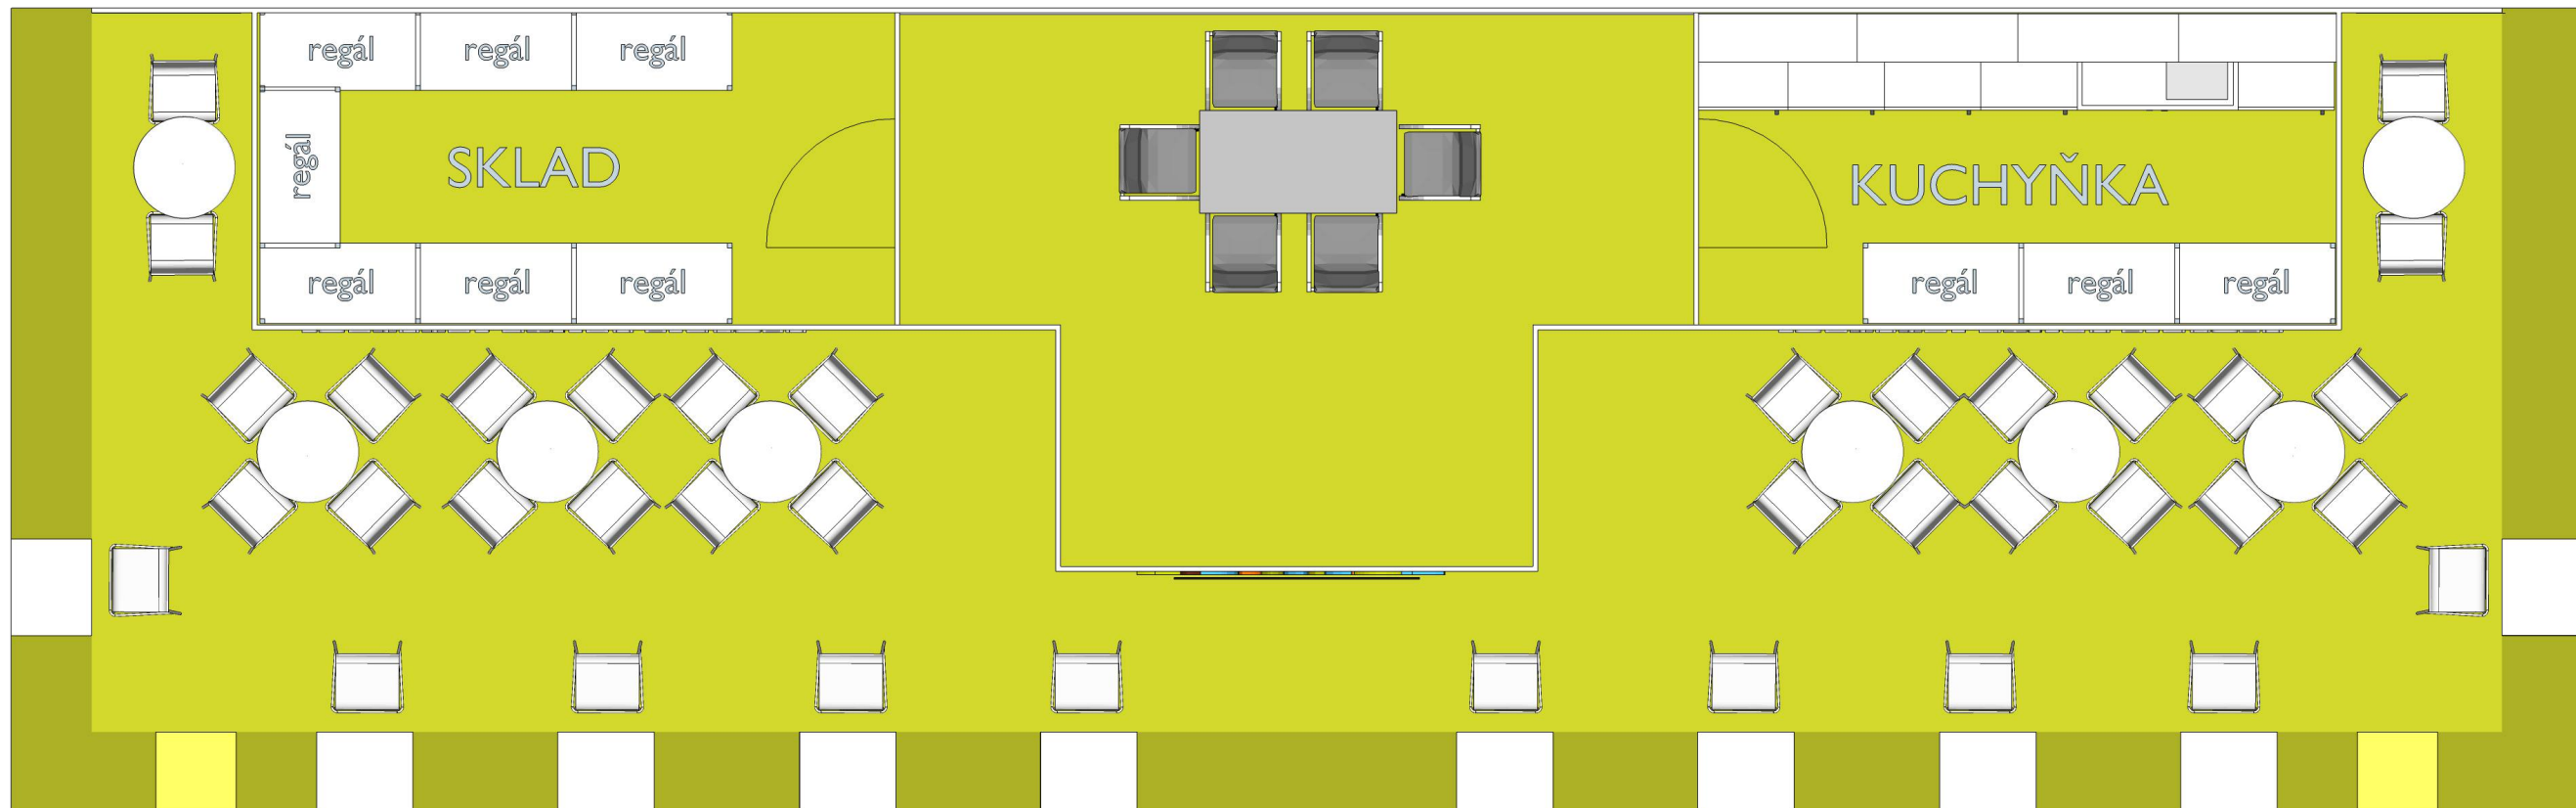

PŮDORYS bez konstrukcí a poutačů