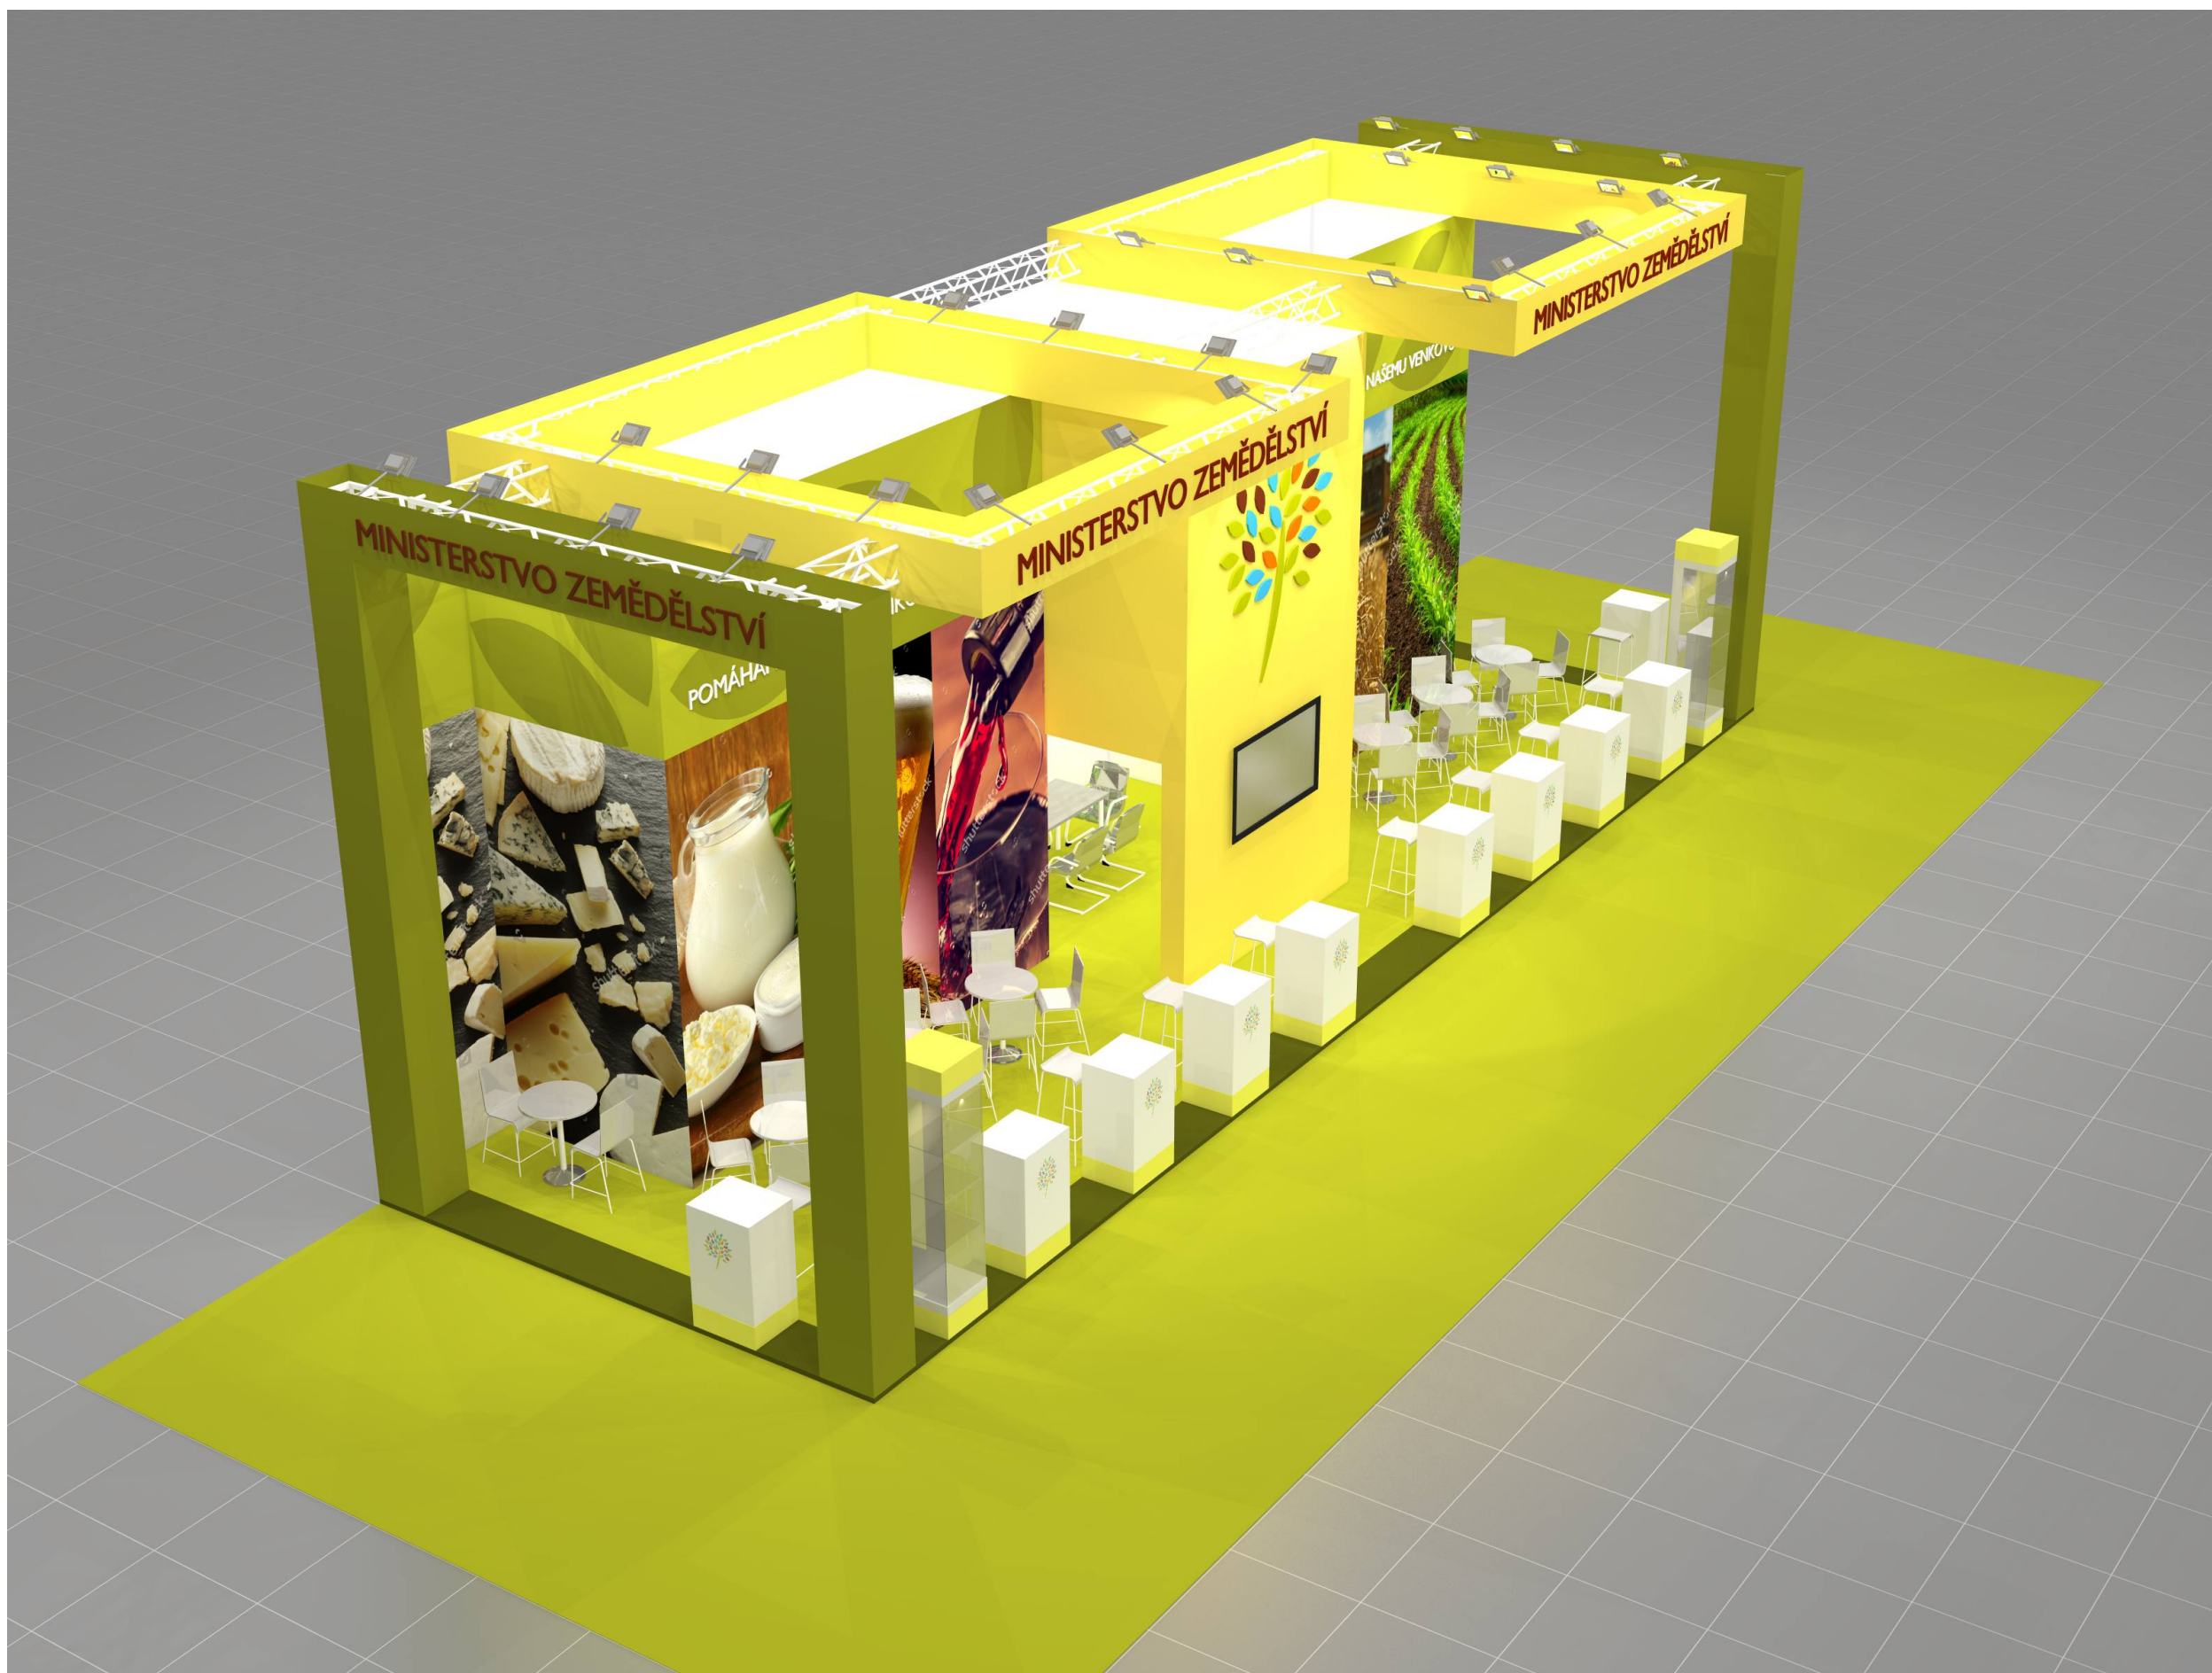

VIZUALIZACE