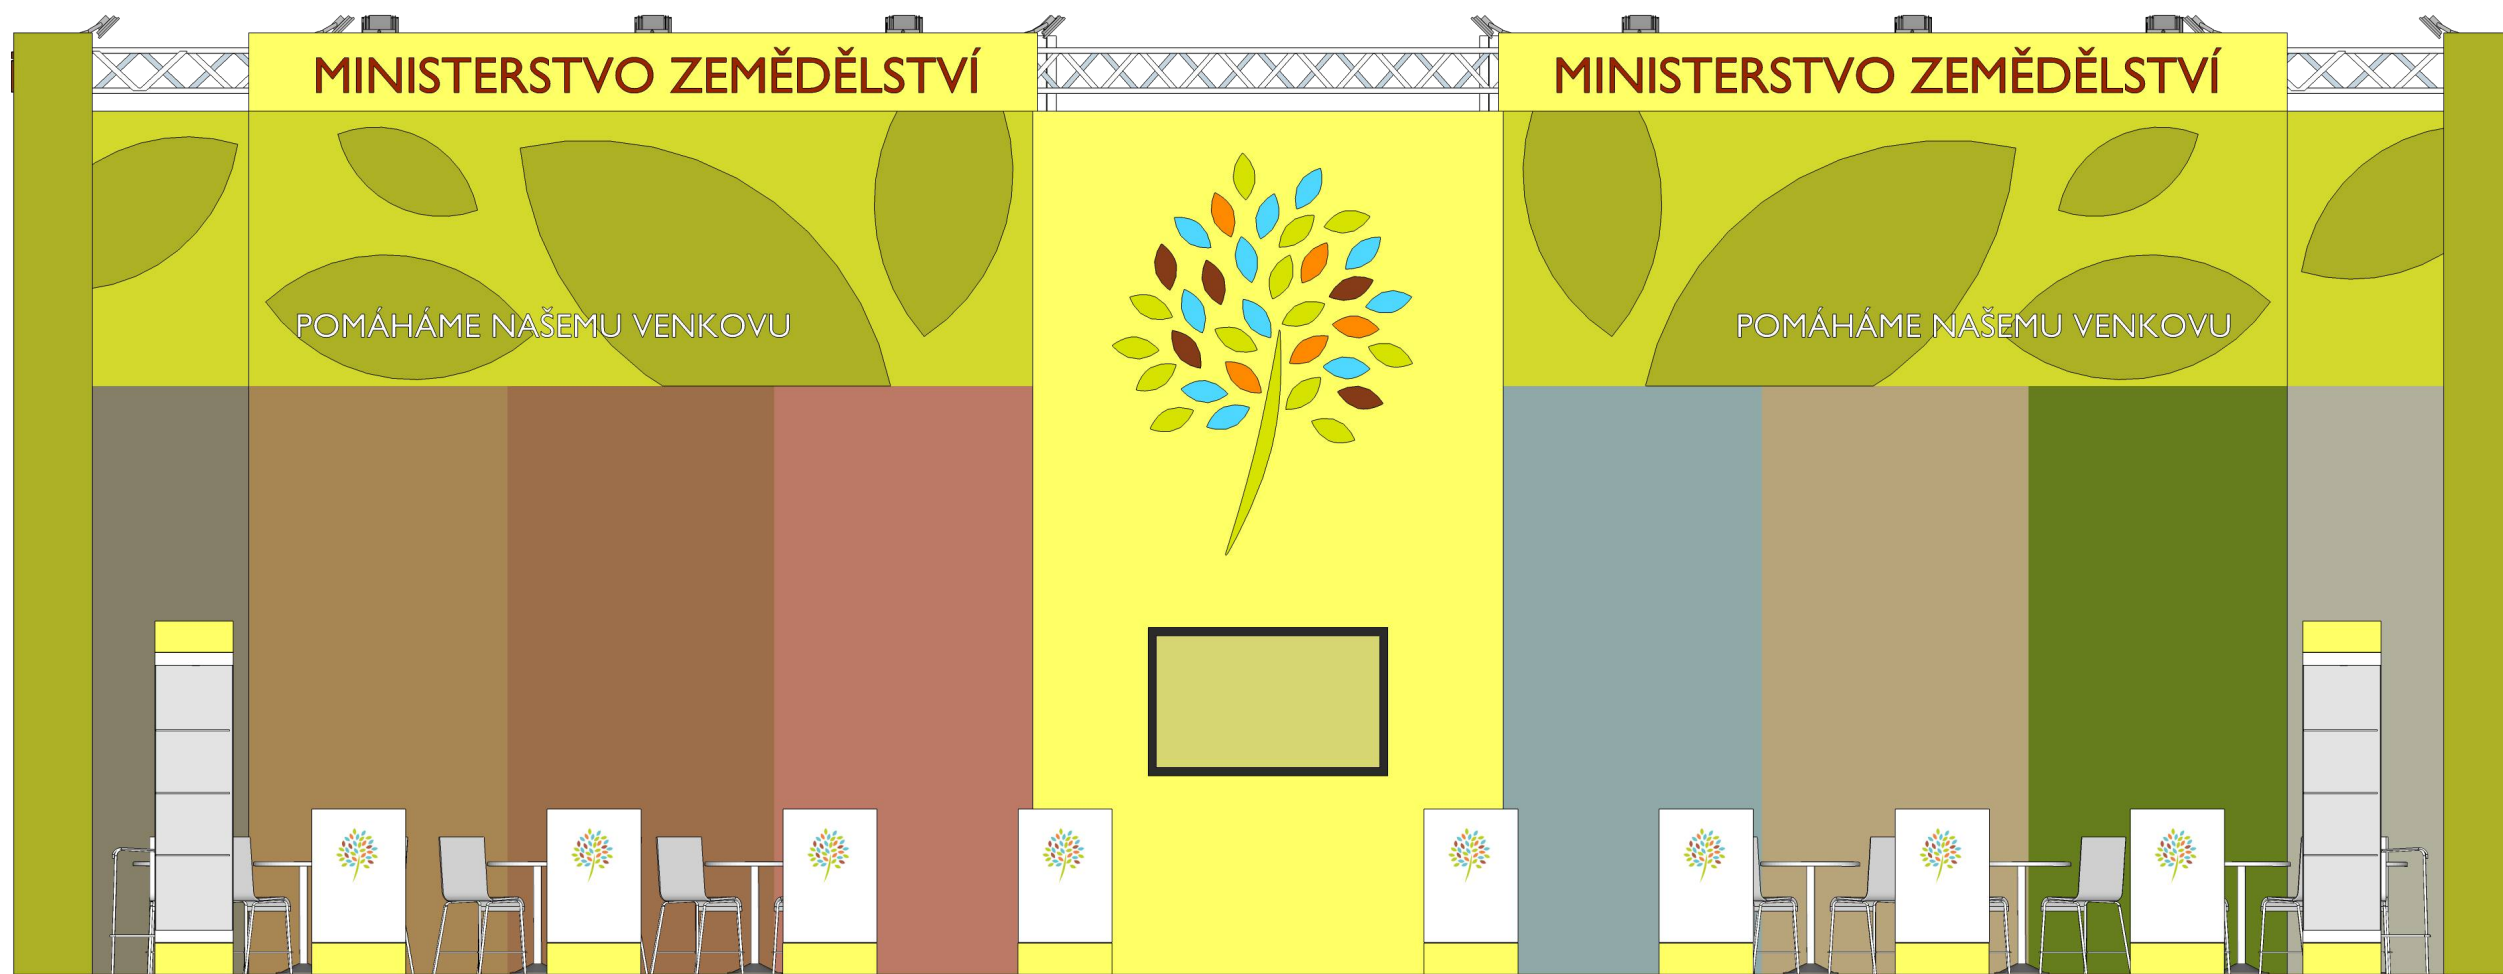

BOČNÍ POHLEDY