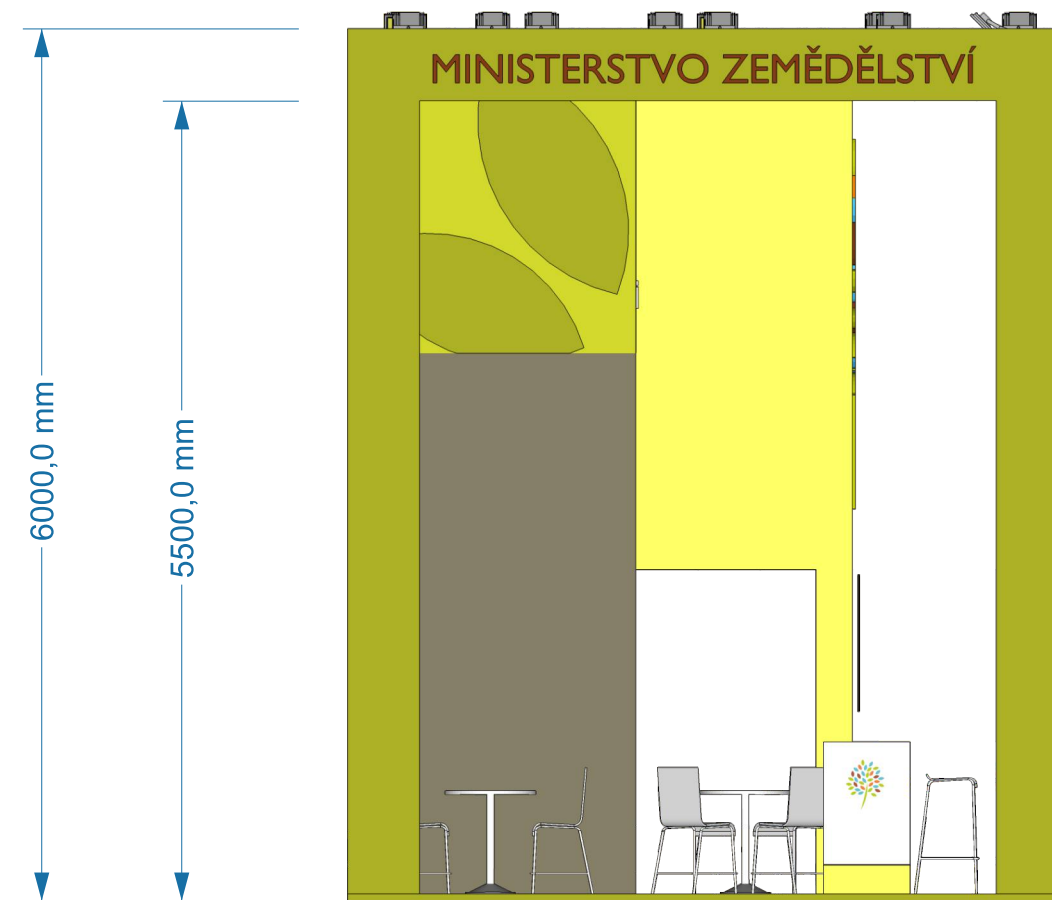

BOČNÍ POHLEDY