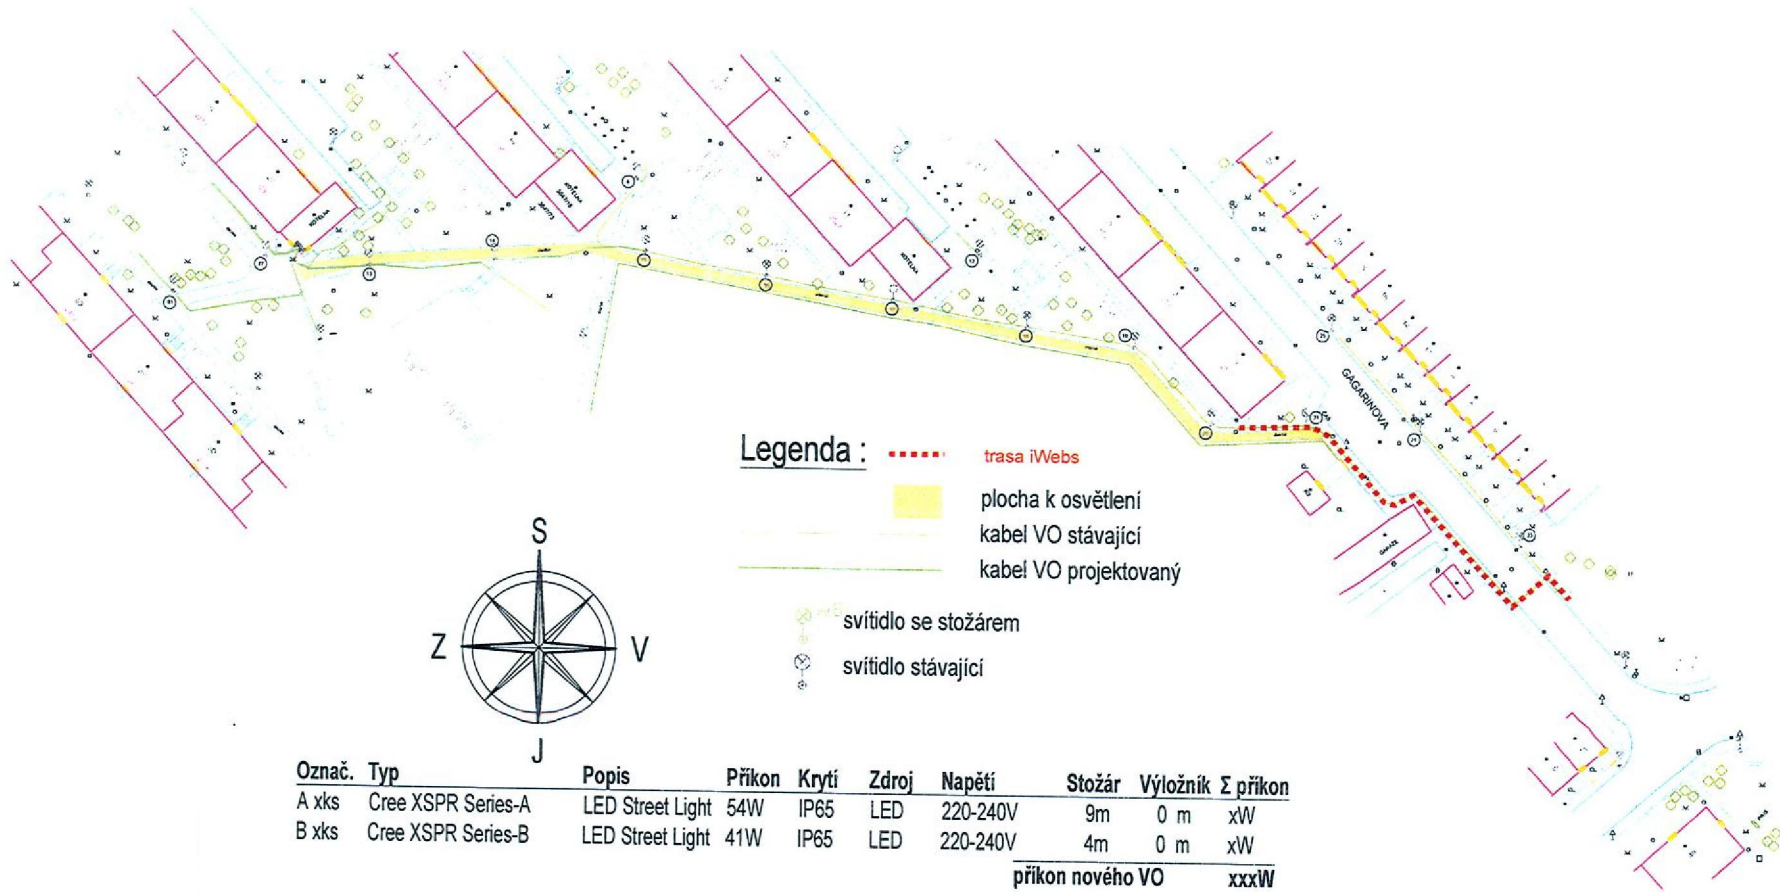

Legenda :

- - - - trasa iWebs
- plocha k osvětlení
- kabel VO stávající
- kabel VO projektovaný

- svítidlo se stožárem
- svítidlo stávající

Označ.	Typ	Popis	Příkon	Krytí	Zdroj	Napětí	Stožár	Výložník	Σ příkon	
A xks	Cree XSPR Series-A	LED Street Light	54W	IP65	LED	220-240V	9m	0 m	xW	
B xks	Cree XSPR Series-B	LED Street Light	41W	IP65	LED	220-240V	4m	0 m	xW	
									příkon nového VO	xxxW
									příkon původního VO	xxxW
									celkový příkon navýšení VO	xxxW

Mudr. Jánského (u nemocnice)
M 1:1000

..... trasa iWebs

Označ.	Typ	Popis	Příkon	Krytí	Zdroj	Napětí	Stožár	Výložník	Σ příkon
A xks	Cree XSPR Series-A	LED Street Light	54W	IP65	LED	220-240V	9m	0 m	xW
B xks	Cree XSPR Series-B	LED Street Light	41W	IP65	LED	220-240V	4m	0 m	xW
příkon nového VO									xxxW
příkon původního VO									xxxW
celkový příkon navýšení VO									xxxW

Dvořákova x Dr. Mareše
M 1:1000

- Legenda :**
- - - - - trasa iWebs
 - plocha k osvětlení
 - kabel VO stávající
 - kabel VO projektovaný
 - svítidlo se stožárem
 - svítidlo stávající

Označ.	Typ	Popis	Příkon	Krytí	Zdroj	Napětí	Stožár	Výložník	Σ příkon
A xks	Cree XSPR Series-A	LED Street Light	54W	IP65	LED	220-240V	9m	0 m	xW
B xks	Cree XSPR Series-B	LED Street Light	41W	IP65	LED	220-240V	4m	0 m	xW
příkon nového VO									xxxW
příkon původního VO									xxxW
celkový příkon navýšení VO									xxxW

Uhelná
M 1:1000

- Legenda :**
- kábel VVO 220 kV
 - kábel VVO propagační
 - svítidla se střešním
 - svítidla stavěná
 - - - - - trasa iWebs

Značka	Typ	Průměr	Příměr	Kraj	Typ	Stav	Výška	Typ
A 100	Černá 220V 100mm	100	100	LED	220V 100	100	100	100
B 100	Černá 220V 100mm	100	100	LED	220V 100	100	100	100