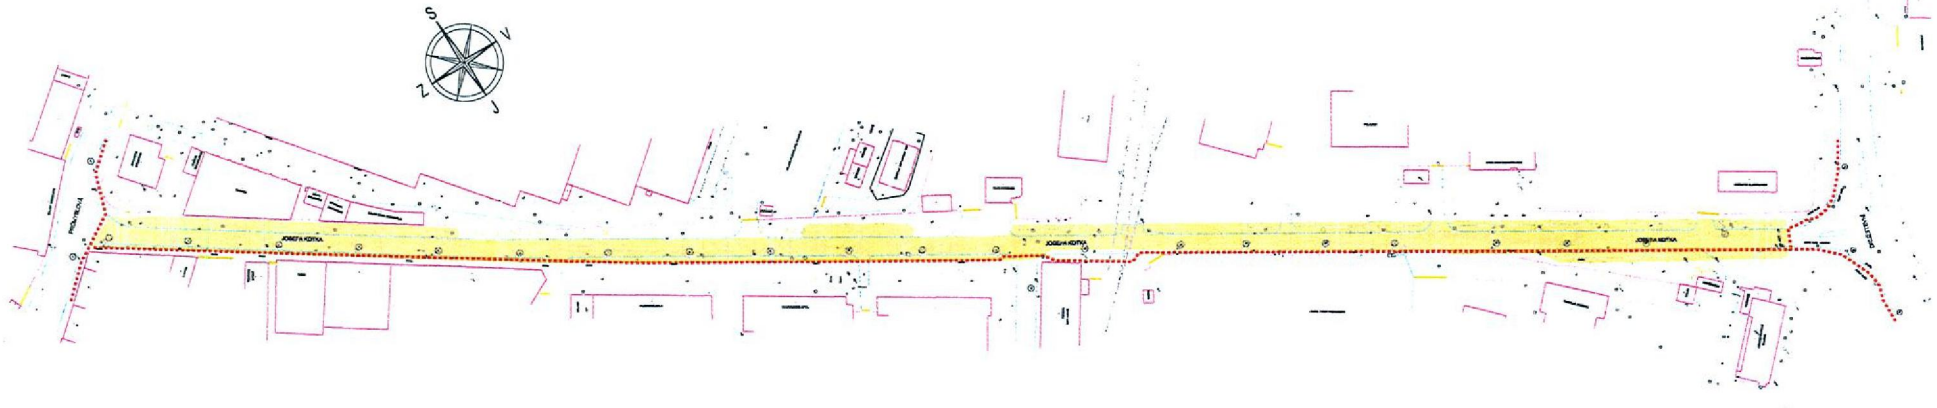

Číslo	Typ	Popis	Príkon	Koef.	Základ	Maxim.	Stĺp	Výšok	Príkon
A.xls	Cree XSPR Series-A	LED Street Light	54W	IP65	LED	220-240V	9m	0 m	xW
B.xls	Cree XSPR Series-B	LED Street Light	41W	IP65	LED	220-240V	4m	0 m	xW
									príkon nového VO
									príkon pôvodného VO
									celkový príkon navýšeni VO

1. **Legenda :**
2. - - - - trasa iWebs
   - plocha k osvetlení
   - - - - - kabel VO stávající
   - - - - - kabel VO projektovaný
   - - - - - svítidlo se stožárem
   - - - - - svítidlo stávající