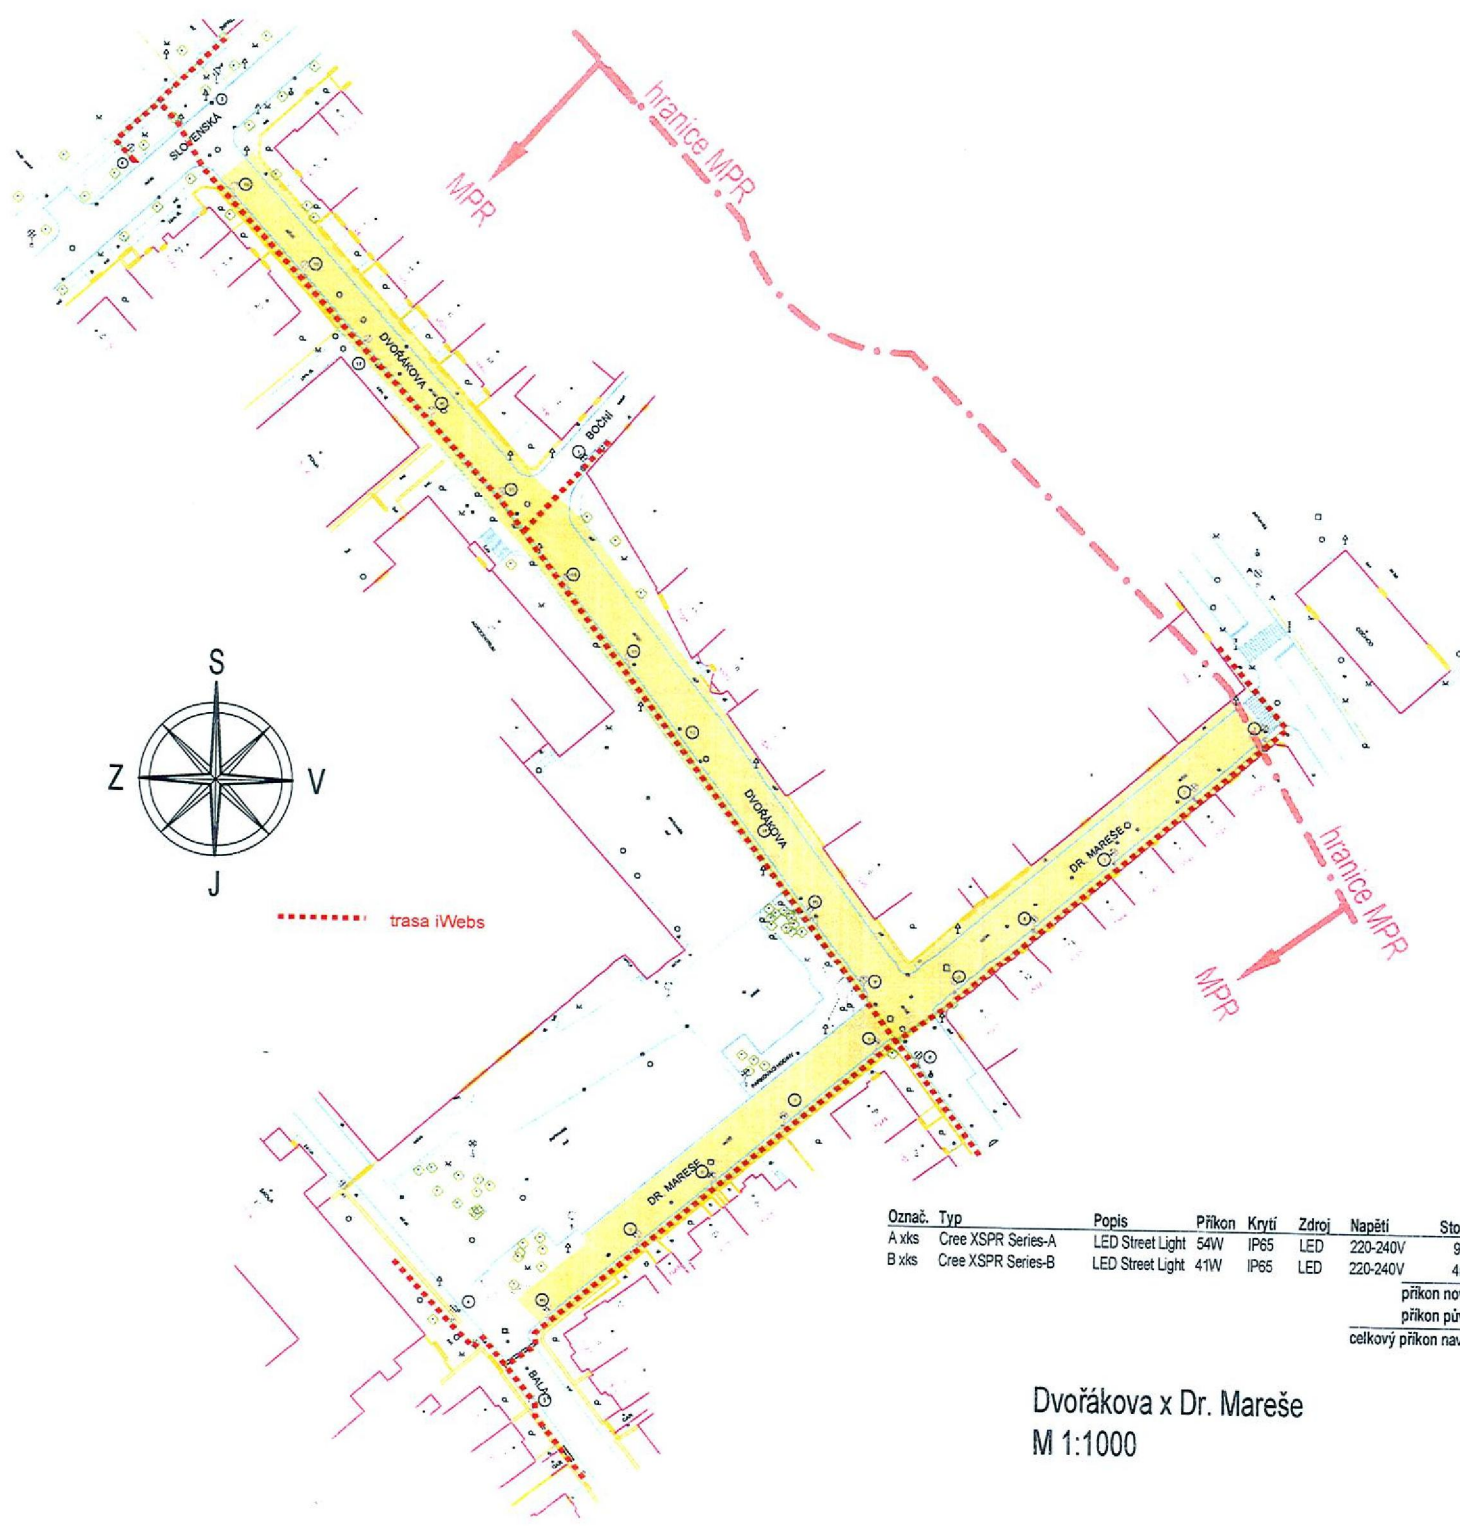

Legenda :

- - - - trasa iWebs
- plocha k osvětlení
- kabel VO stávající
- kabel VO projektovaný

- svítidlo se stožárem
- svítidlo stávající

Označ.	Typ	Popis	Příkon	Krytí	Zdroj	Napětí	Stožár	Výložník	Σ příkon	
A xks	Cree XSPR Series-A	LED Street Light	54W	IP65	LED	220-240V	9m	0 m	xW	
B xks	Cree XSPR Series-B	LED Street Light	41W	IP65	LED	220-240V	4m	0 m	xW	
									příkon nového VO	xxxW
									příkon původního VO	xxxW
									celkový příkon navýšení VO	xxxW

Mudr. Jánského (u nemocnice)
M 1:1000

..... trasa iWebs

Označ.	Typ	Popis	Příkon	Krytí	Zdroj	Napětí	Stožár	Výložník	Σ příkon
A xks	Cree XSPR Series-A	LED Street Light	54W	IP65	LED	220-240V	9m	0 m	xW
B xks	Cree XSPR Series-B	LED Street Light	41W	IP65	LED	220-240V	4m	0 m	xW
příkon nového VO									xxxW
příkon původního VO									xxxW
celkový příkon navýšení VO									xxxW

Dvořákova x Dr. Mareše
M 1:1000

- Legenda :**
- - - - - trasa iWebs
 - plocha k osvětlení
 - kabel VO stávající
 - kabel VO projektovaný
 - svítidlo se stožárem
 - svítidlo stávající

Označ.	Typ	Popis	Příkon	Krytí	Zdroj	Napětí	Stožár	Výložník	Σ příkon
A xks	Cree XSPR Series-A	LED Street Light	54W	IP65	LED	220-240V	9m	0 m	xW
B xks	Cree XSPR Series-B	LED Street Light	41W	IP65	LED	220-240V	4m	0 m	xW
příkon nového VO									xxxW
příkon původního VO									xxxW
celkový příkon navýšení VO									xxxW

Uhelná
M 1:1000

- Legenda :**
- kábel VVO 220 kV
 - kábel VVO propagační
 - svítidla se střešním
 - svítidla stavěná
 - - - - - trasa iWebs

Značka	Typ	Průměr	Příměr	Kraj	Typ	Stav	Výška	Typ
A 100	Černá 220V 100mm	100	100	LED	220V 100	100	100	100
B 100	Černá 220V 100mm	100	100	LED	220V 100	100	100	100