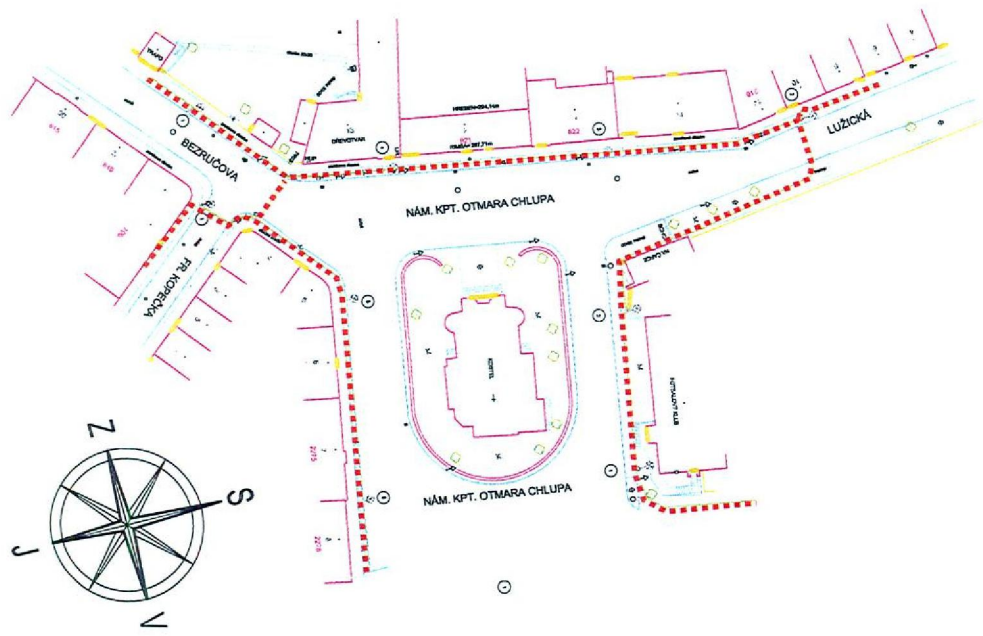

1. **Legenda :**
2. kábel VVO 220 kV
   - kábel VVO propagační
   - svítidla se střešním
   - svítidla stavěná
   - - - - - trasa iWebs

Značka	Typ	Průměr	Příměr	Kraj	Typ	Stav	Výška	Typ
A 100	Černá 220V 100mm	100	100	LED	220V 100	100	100	100
B 100	Černá 220V 100mm	100	100	LED	220V 100	100	100	100