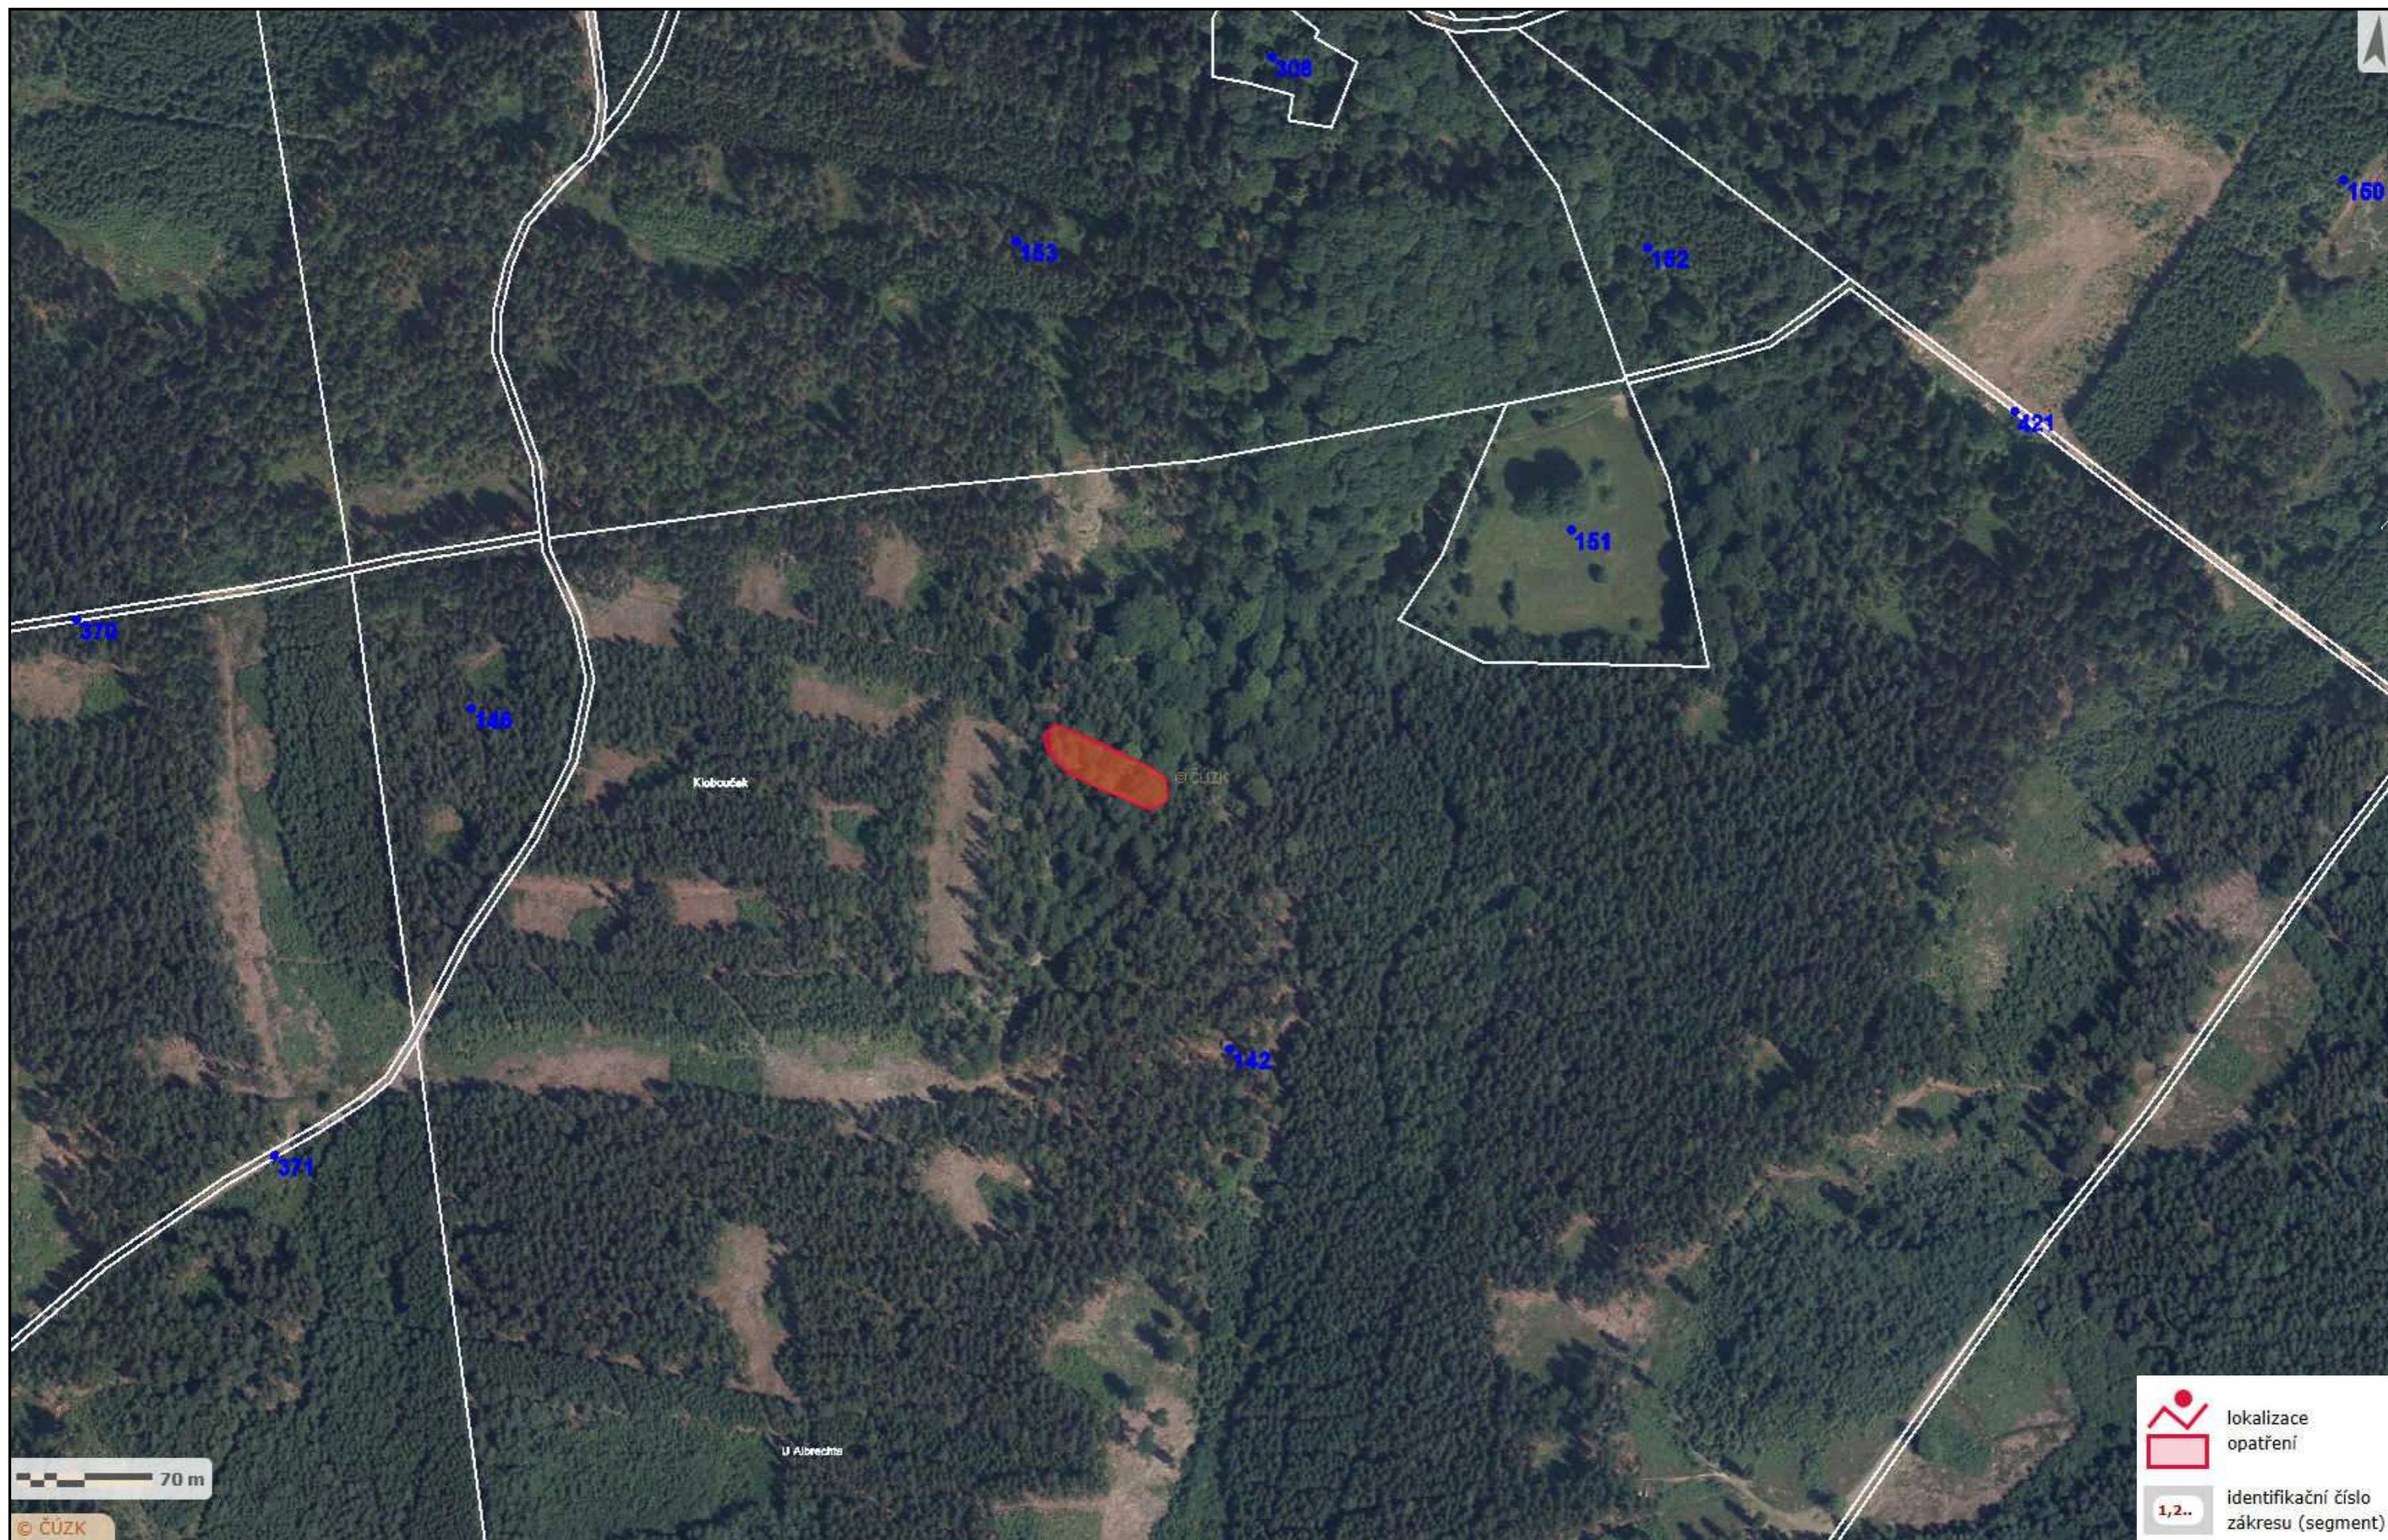

Zákres lokalizace opatření

příloha k dohodě číslo PPK-502a/25/17

Zákres lokalizace opatření

příloha k dohodě číslo PPK-502a/25/17

Zákres lokalizace opatření

příloha k dohodě číslo PPK-502a/25/17

Zákres lokalizace opatření

příloha k dohodě číslo PPK-502a/25/17

72 A 13b
 LHC НЕПОМУК

1 : 3 000

Площа опієкенту
 ПЕДНІСТ
 ДРМНДТ

70 A 12
LHC NEPOMUK

1 : 3 000

Plodná oplocenky
PLECHNĚT
DOKUDY

ZALESNĚNÍ 39 B17 PODZIM 2017: 5 000

 PŘEDMĚT DOHODY

ZALESNĚNÍ 24 C16 PODZIM 2017: 5 000

 PŘEDMĚT
BOHODY

Plánek ÚP: 1.1.2010 - 31.12.2018