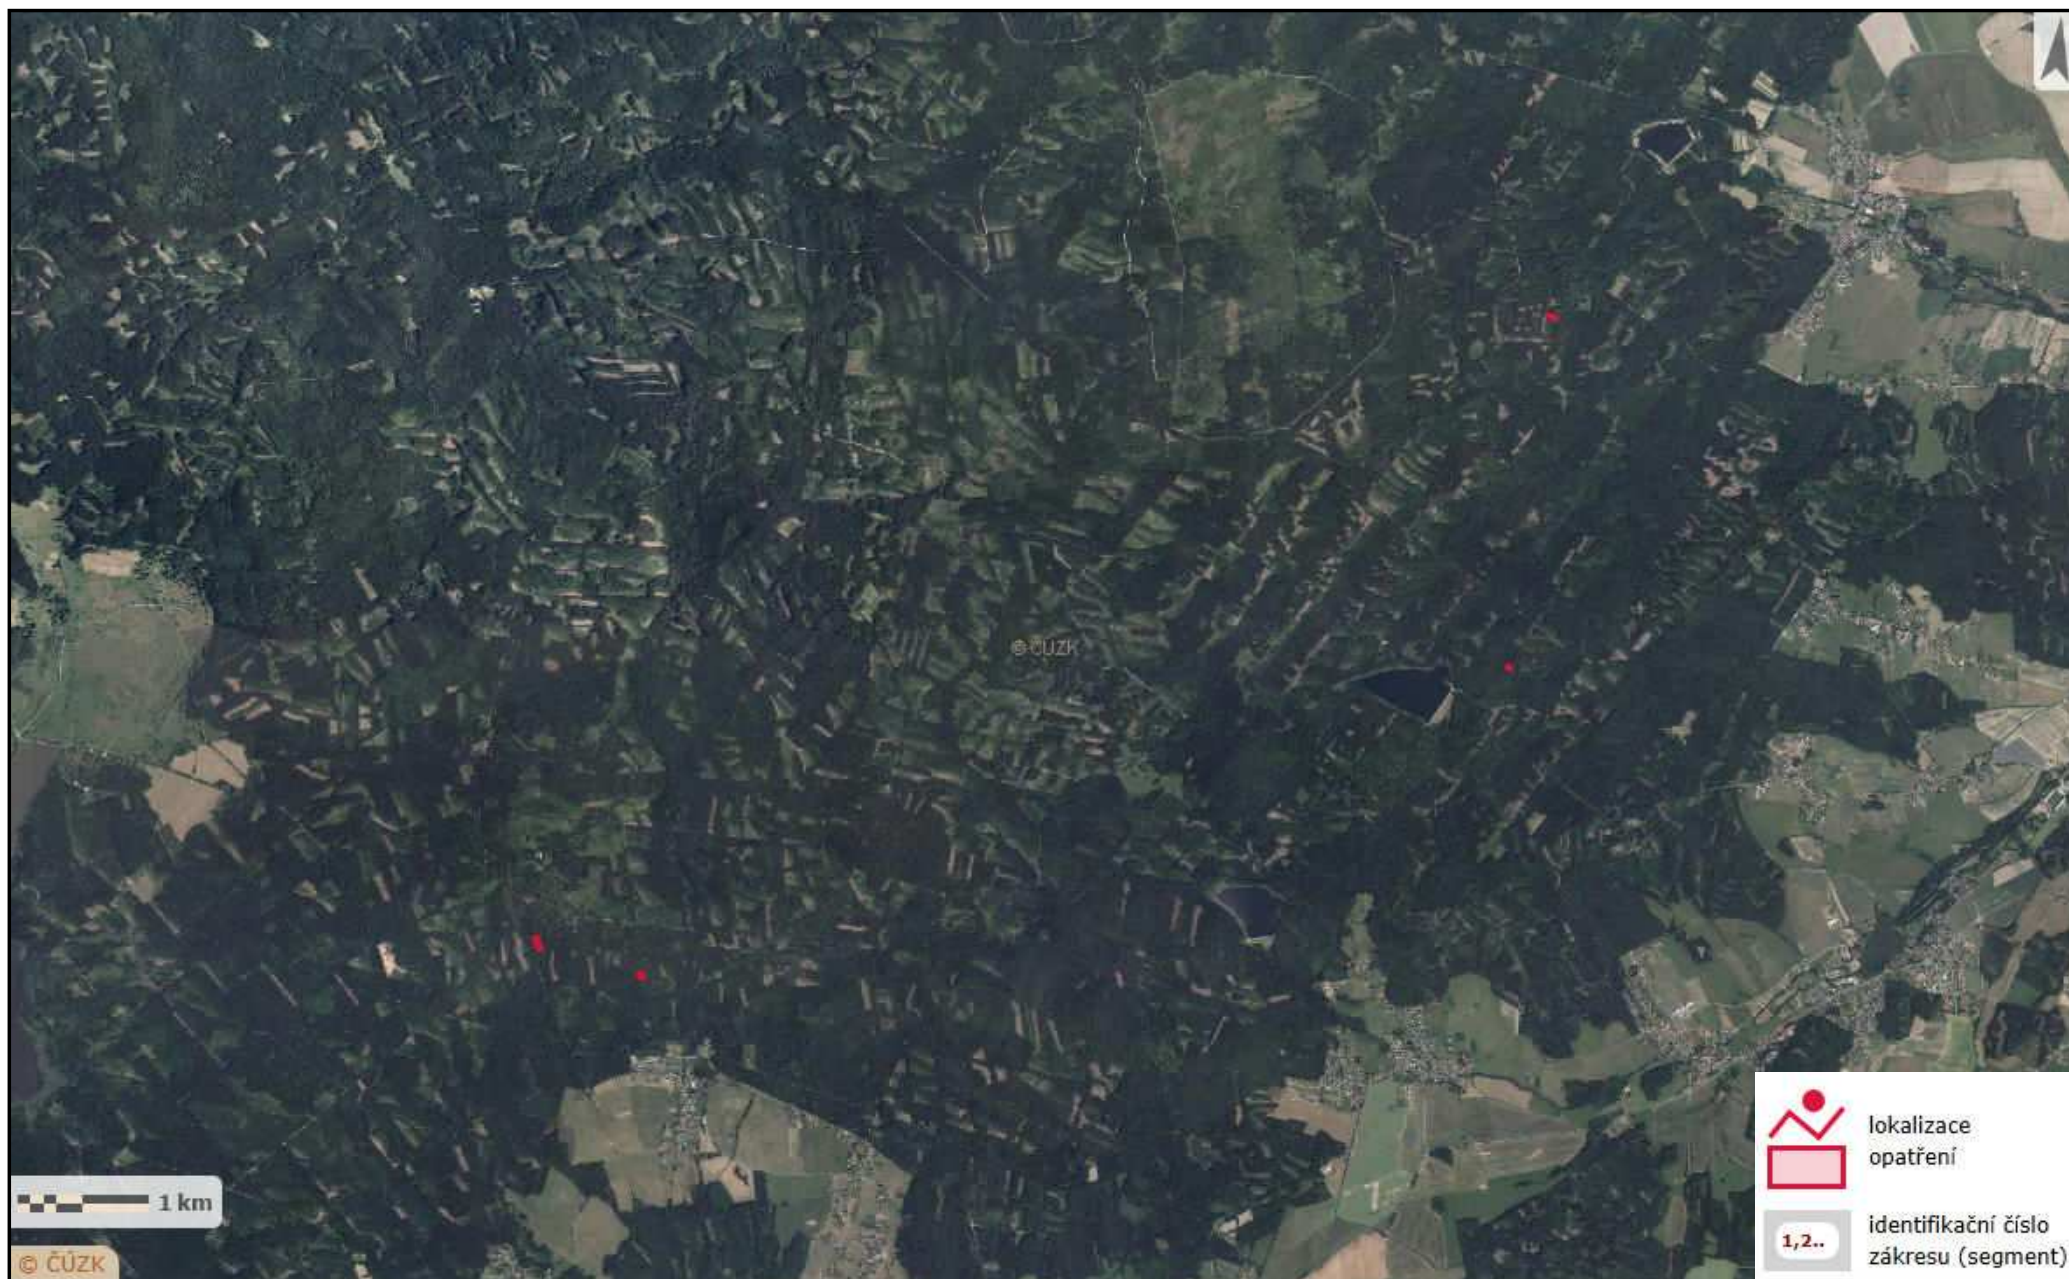

Zákres lokalizace opatření

příloha k dohodě číslo PPK-502a/25/17

Zákres lokalizace opatření

příloha k dohodě číslo PPK-502a/25/17

Zákres lokalizace opatření

příloha k dohodě číslo PPK-502a/25/17

Zákres lokalizace opatření

příloha k dohodě číslo PPK-502a/25/17

72 A 13b
 LHC НЕПОМУК

1 : 3 000

Площа опієкенту
 ПЕДНІСТ
 ДРМНДТ

70 A 12
LHC NEPOMUK

1 : 3 000

Plodná oplocenky
PLECHNĚT
DOKUDY

ZALESNĚNÍ 39 B17 PODZIM 2017: 5 000

 PŘEDMĚT DOHODY

ZALESNĚNÍ 24 C16 PODZIM 2017: 5 000

 PŘEDMĚT
BOHODY

Plánek ÚP: 1.1.2010 - 31.12.2018