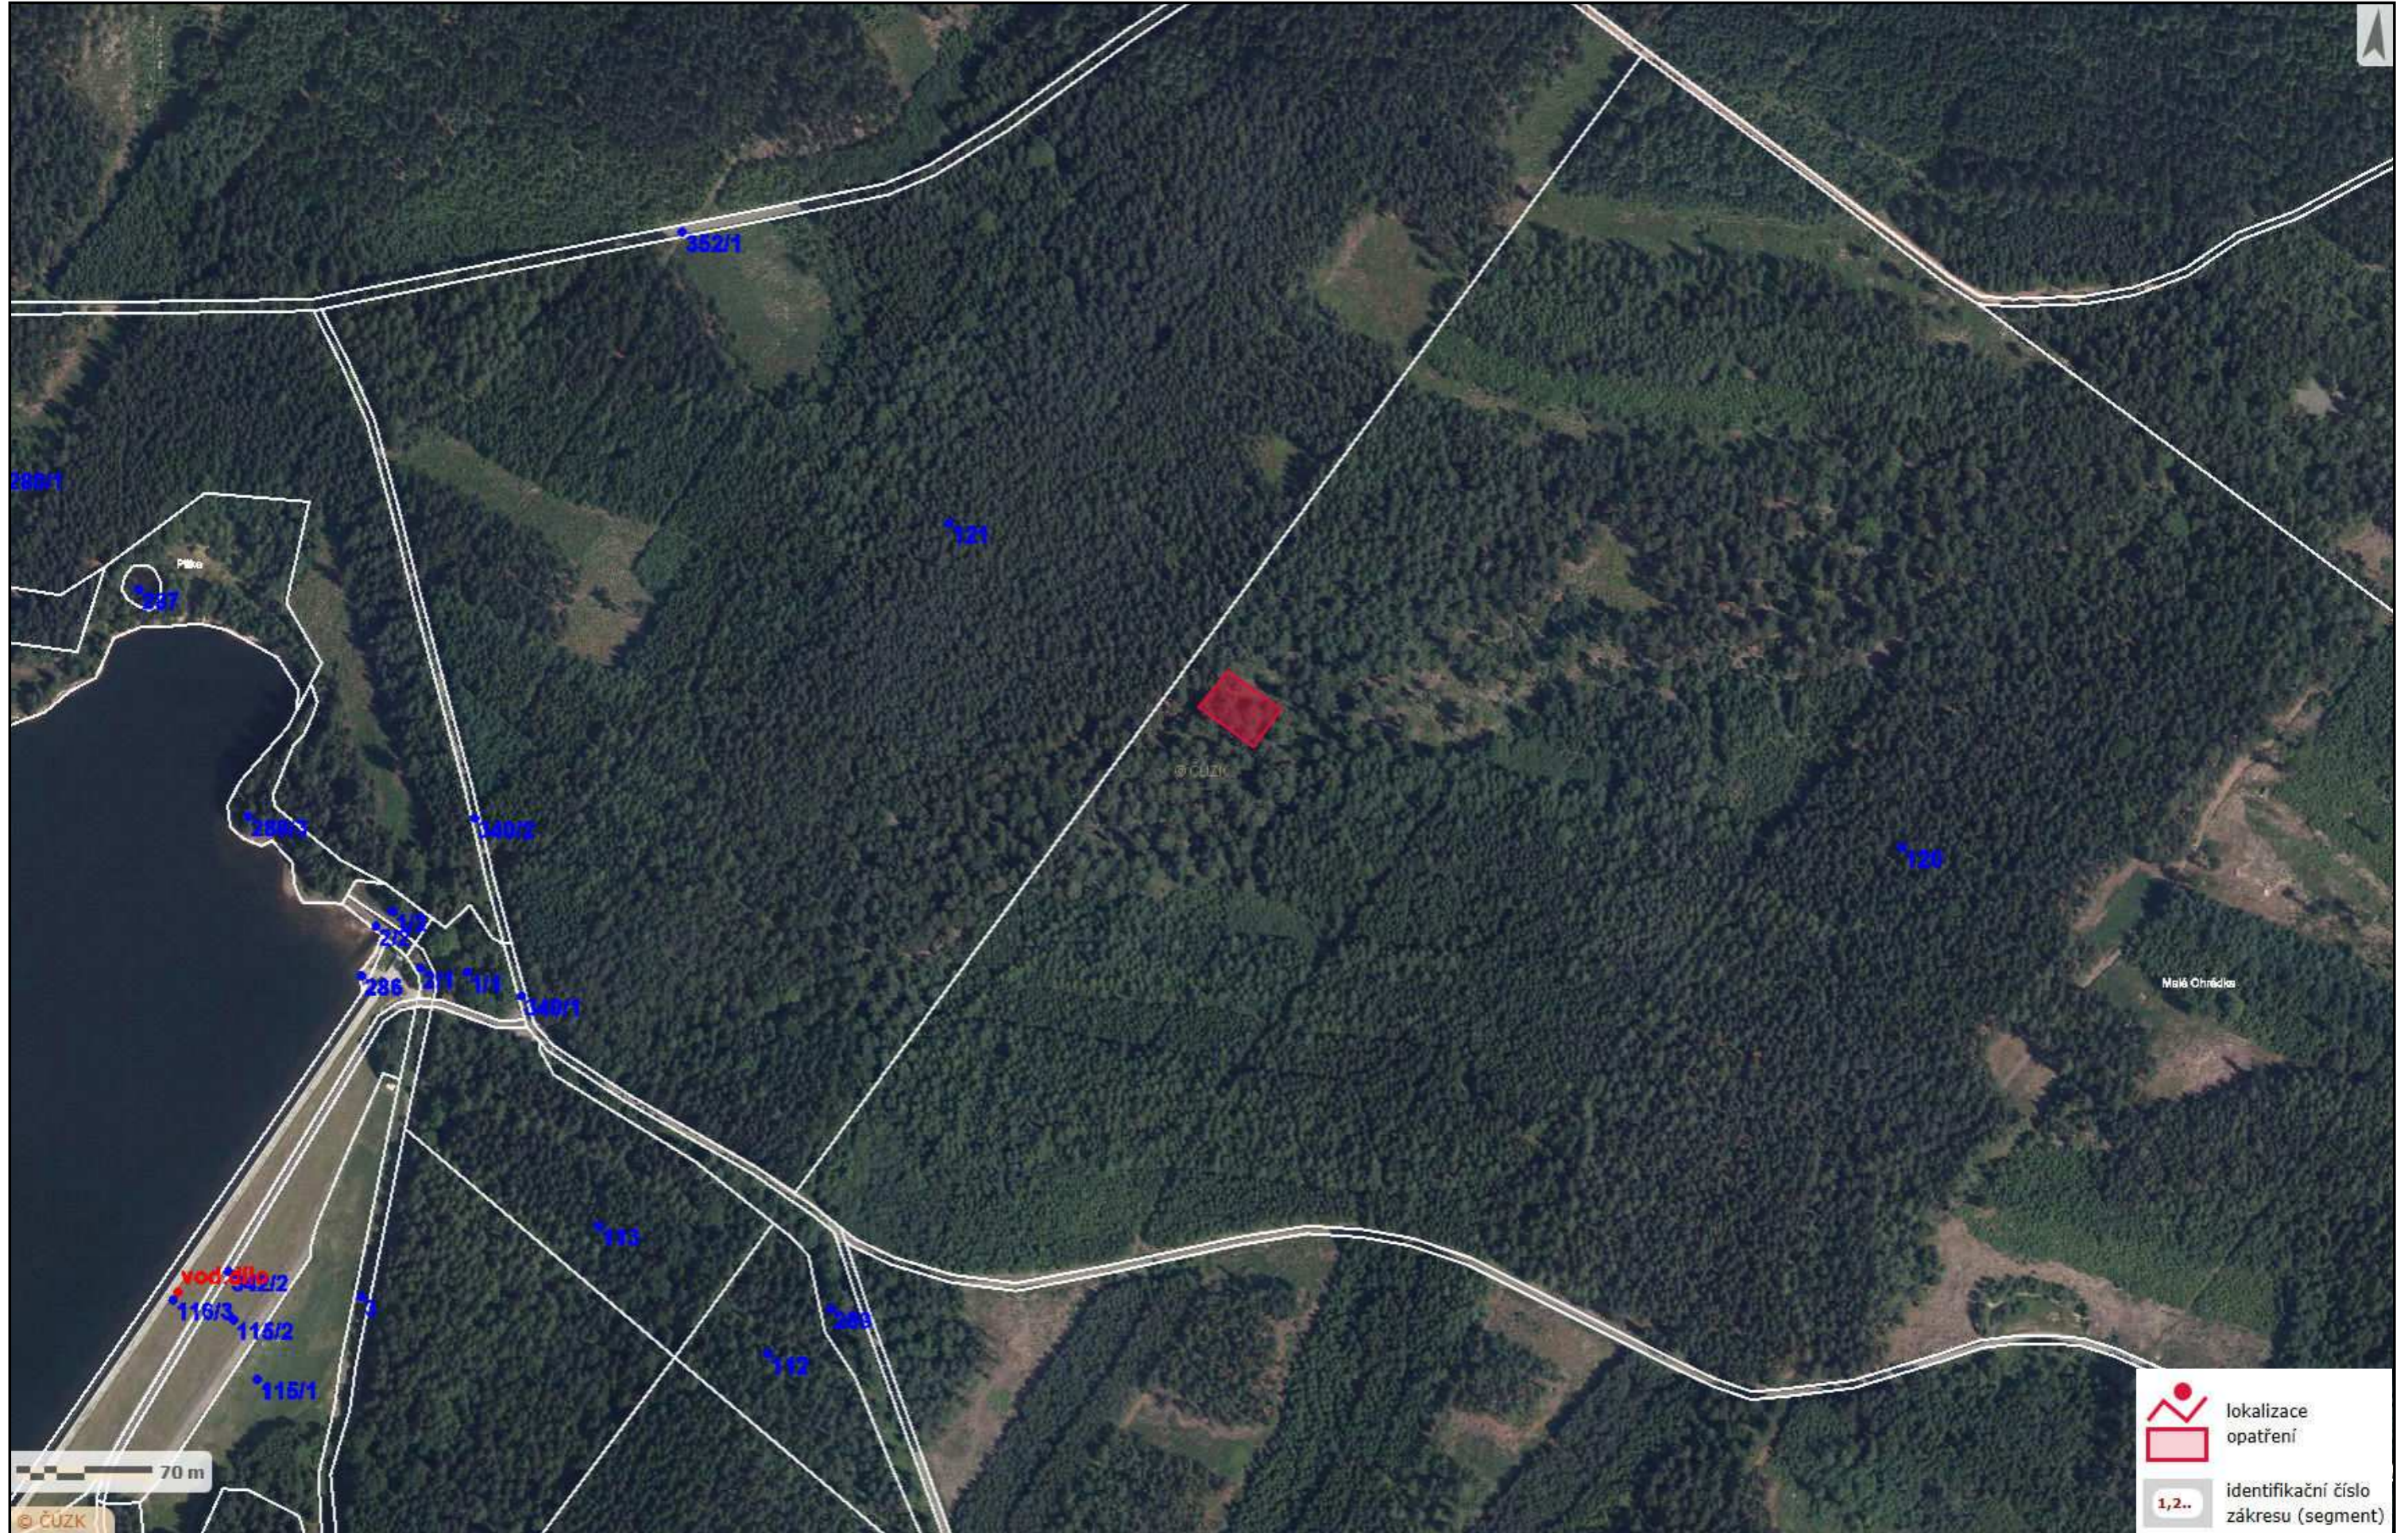

Zákres lokalizace opatření

příloha k dohodě číslo PPK-502a/25/17

Zákres lokalizace opatření

příloha k dohodě číslo PPK-502a/25/17

Zákres lokalizace opatření

příloha k dohodě číslo PPK-502a/25/17

Zákres lokalizace opatření

příloha k dohodě číslo PPK-502a/25/17

72 A 13b
 LHC НЕПОМУК

1 : 3 000

Площа опієкенту
 ПЕДНІСТ
 ДРМНДТ

70 A 12
LHC NEPOMUK

1 : 3 000

Plodná oplocenky
PLECHNĚT
DOKUDY

ZALESNĚNÍ 39 B17 PODZIM 2017: 5 000

 PŘEDMĚT DOHODY

ZALESNĚNÍ 24 C16 PODZIM 2017: 5 000

 PŘEDMĚT
BOHODY

Plánek ÚP: 1.1.2010 - 31.12.2018