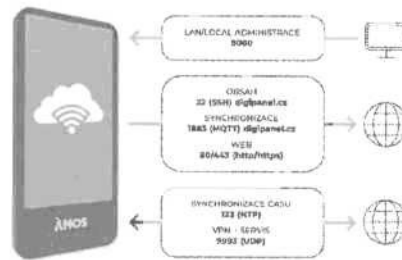

Elektrická přípojka a internet:

K termínu instalace je nutné garantovat již připravené vedení elektrické energie (dostačující jedna zásuvka) a aktivní internetové konektivity (UTP kabel s konektorem nebo zásuvka RJ45), které je instalováno v místech tak, aby bylo obrazovkou esteticky zakryto. Napájení 230 V doporučujeme se samostatným jištěním 10 A, vedené kabelem CYKY 3x1,5. Elektrickou přípojku a vedení internetu si připravuje Objednatel a to tak, aby bylo připravené do data instalace. Je možné využít stávající zásuvky 230 V, které jsou v blízkosti do 2 m od místa, kde bude panel umístěn a nebude nijak zasahovat do podkladové desky nebo panelu. V rámci instalace bude trasa k zásuvce v liště, kterou zajistí naši technici. To samé platí pro internetovou zásuvku. Doporučená rychlost internetu ideálně 10+ Mbps. Při využití Wi-Fi je potřeba zajistit co nejbližší access point k panelu.

Uchytení:

montáž na stěnu

Napájení

230 V / 50 HZ (odběr dle zvolené konfigurace od 90 W)

Nastavení panelu ÁMOS ve WAN a LAN sítích:

- Povolit panelu komunikaci s internetem pro zobrazení veškerého potřebného obsahu a jeho správnou funkčnost – viz schéma
- Zajistit rezervaci (statickou) IP adresy pro panel, pro přihlášení do webové aplikace
- MAC adresa zařízení/PC → dodáno po instalaci

8080 (LAN/LOCAL)	port pro lokální aplikaci panelu
22 (SSH, TCP)	na dippanel.cz (konfiguraci seuborní přes http)
1683 (MQTT, TCP)	na dippanel.cz (synchronizace konfigurace)
80 (http, TCP)	na všechny subdomény dippanel.cz (dippanel.cz)
443 (https, TCP)	na všechny subdomény dippanel.cz (dippanel.cz)
123 (NTP)	používá se pro synchronizaci času na panelu
5993 (UDP)	obousměrně do internetu