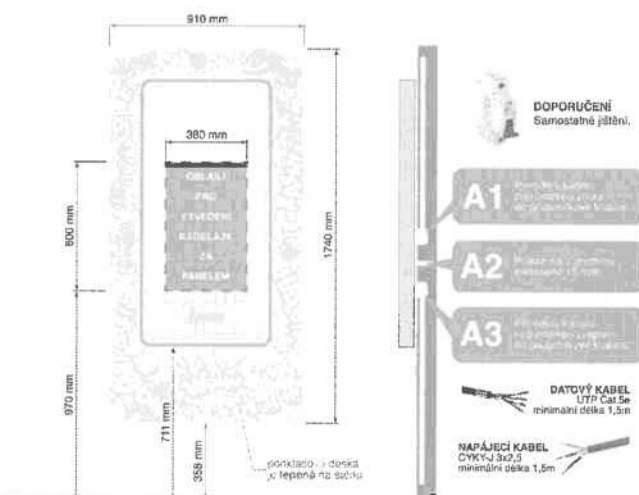

Příprava místa:

VARIANTA A
kabely vyvedeny za panelem