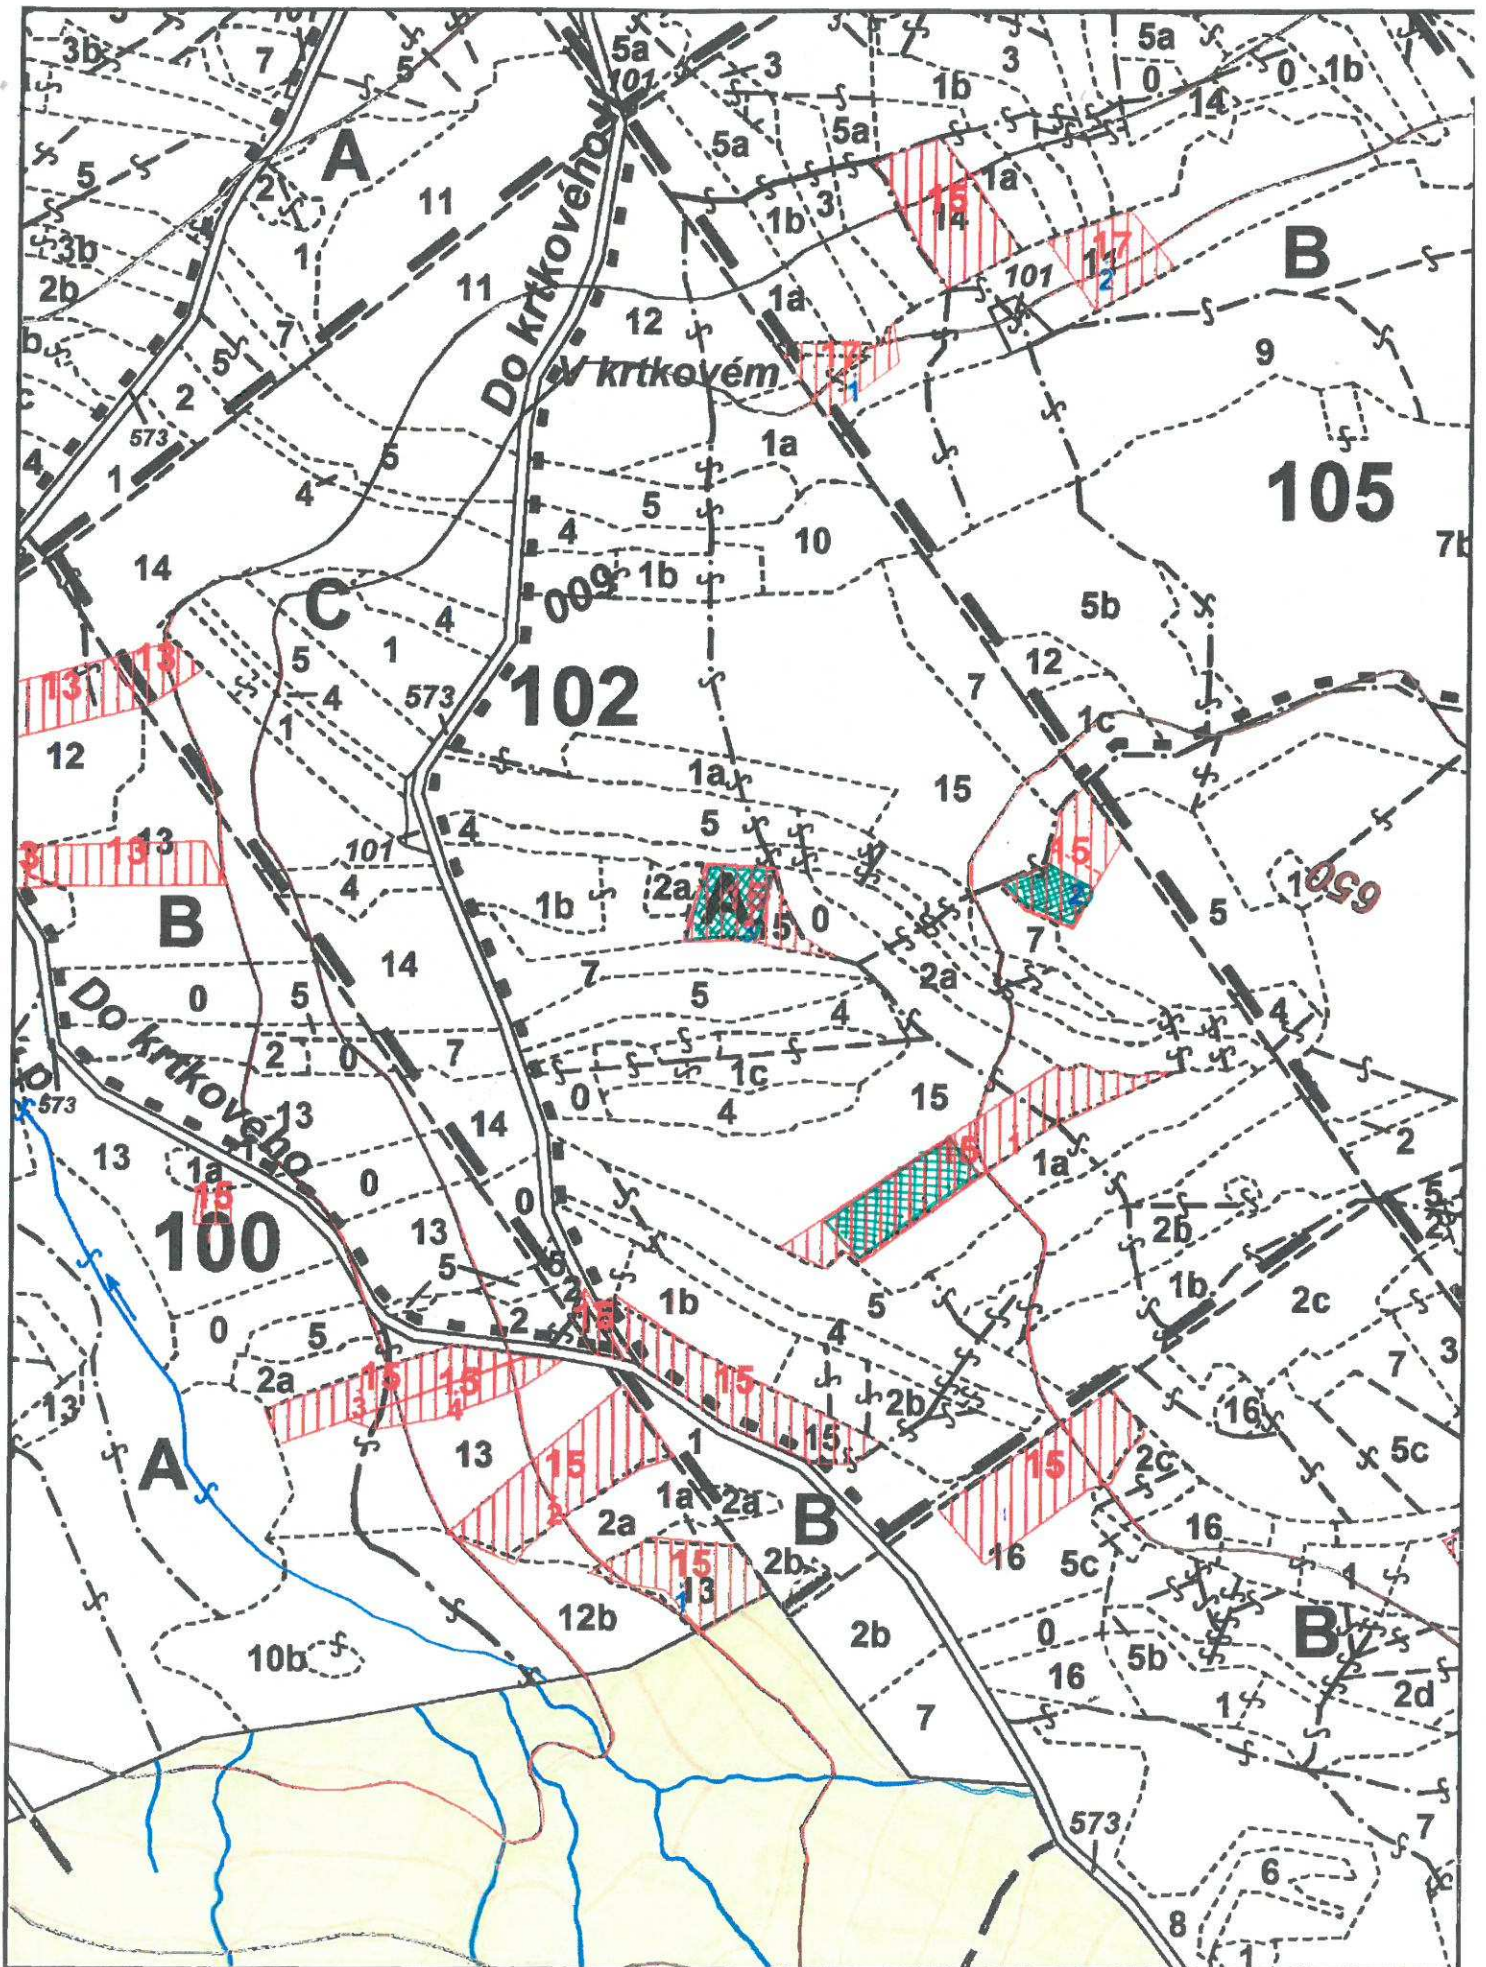

102A15

LHC 11512

1 : 5 000

LS STRÁŽICE

PŘEDMĚT
DOPADU