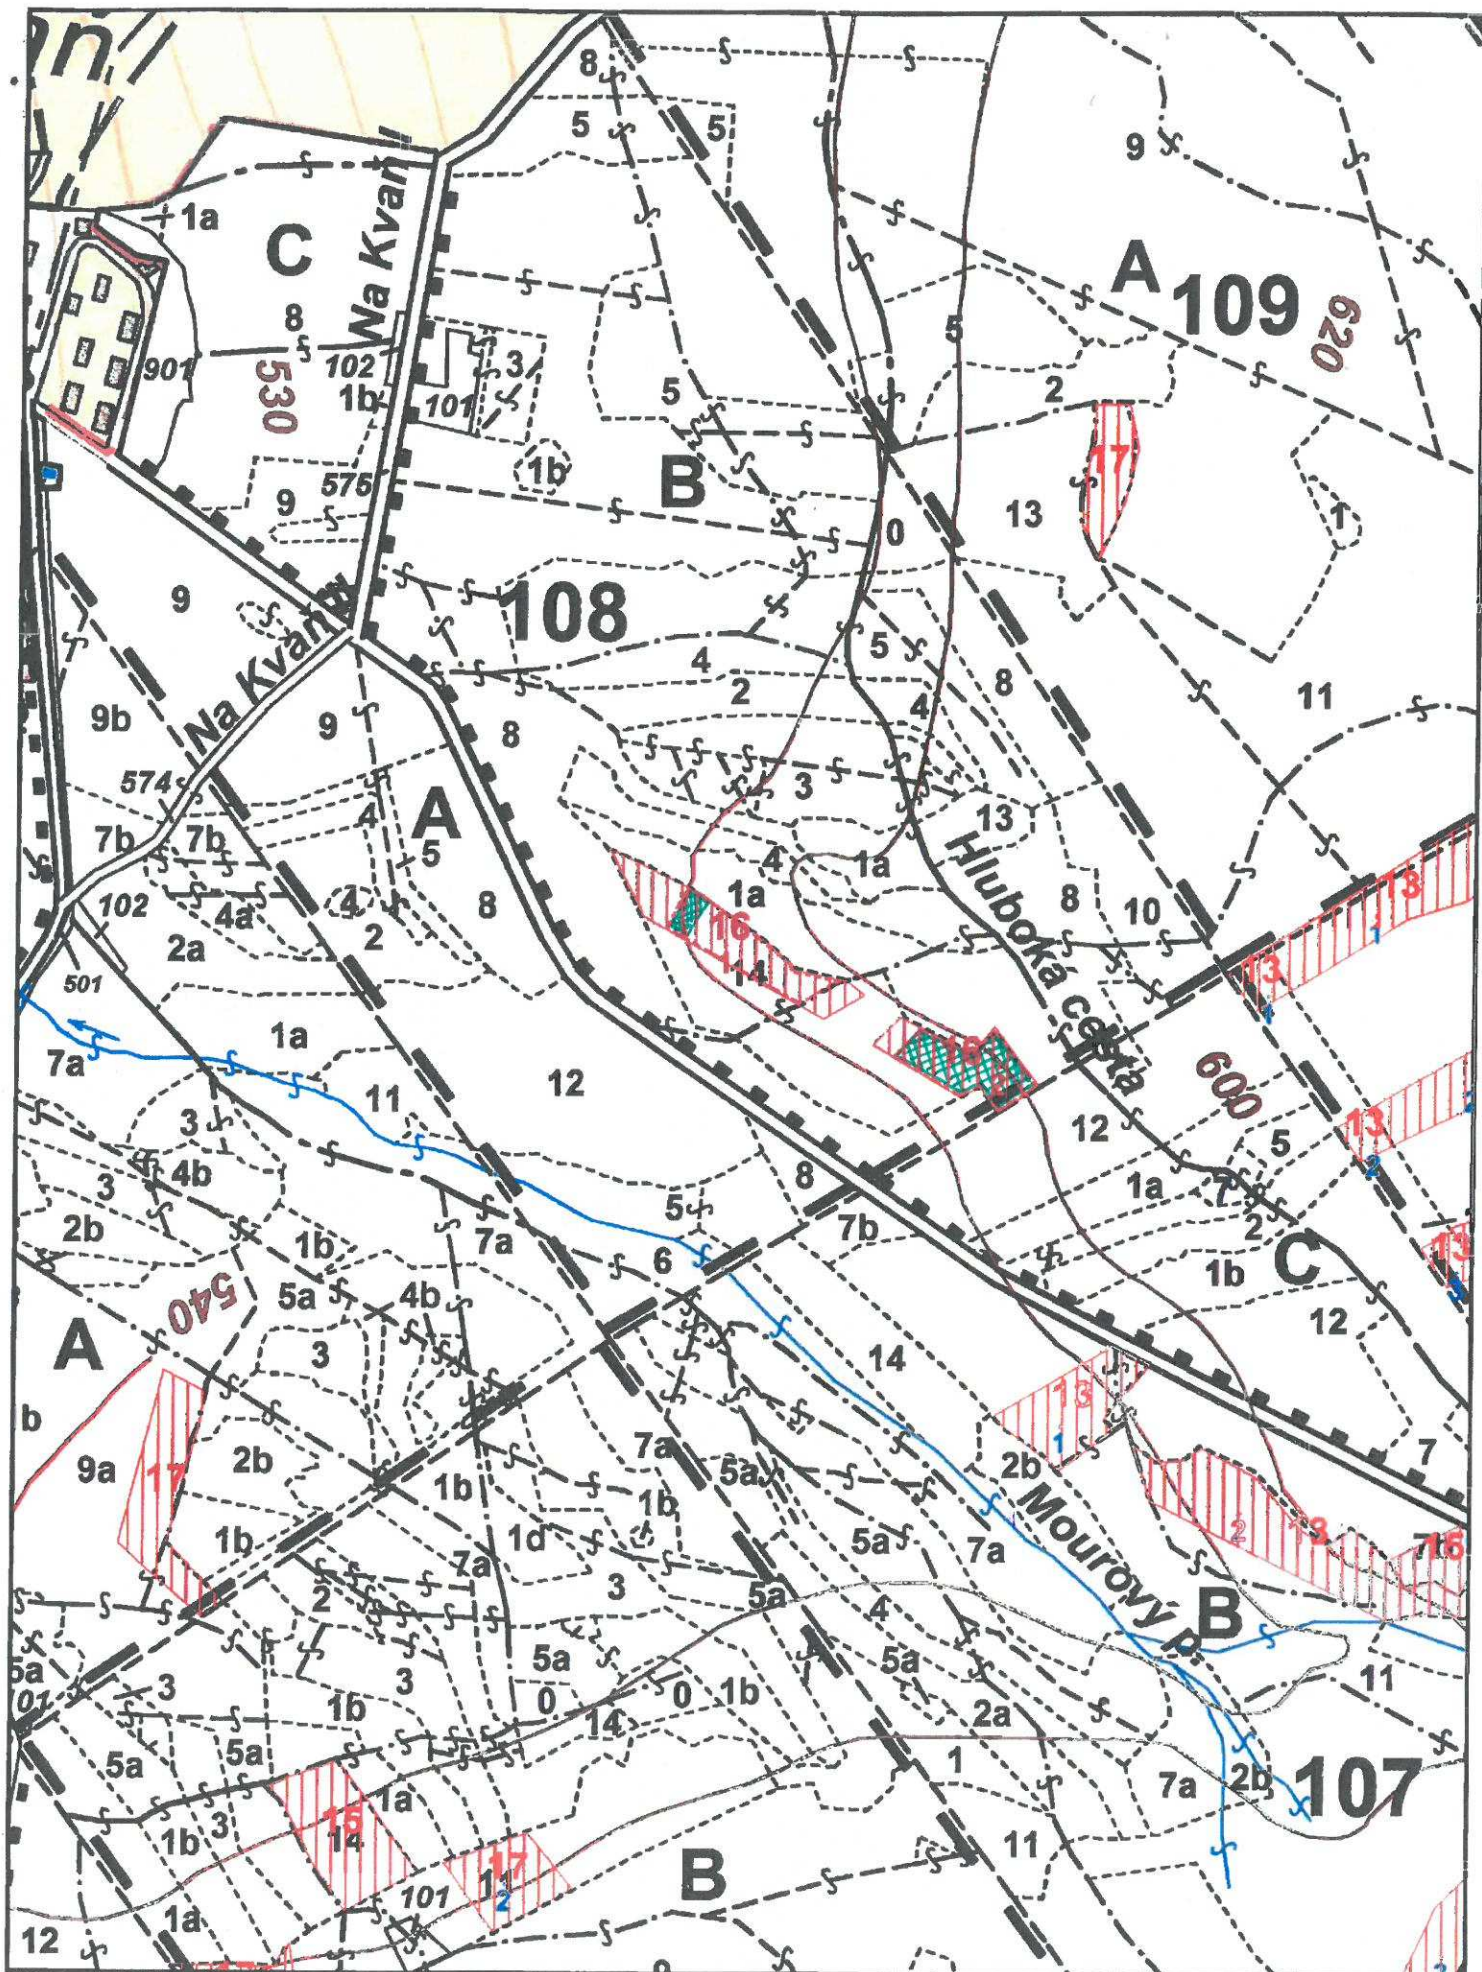

108B14

LHC 11512

1 : 5 000

LS STRÁŽICE

PŘEDMĚT
DOHODY