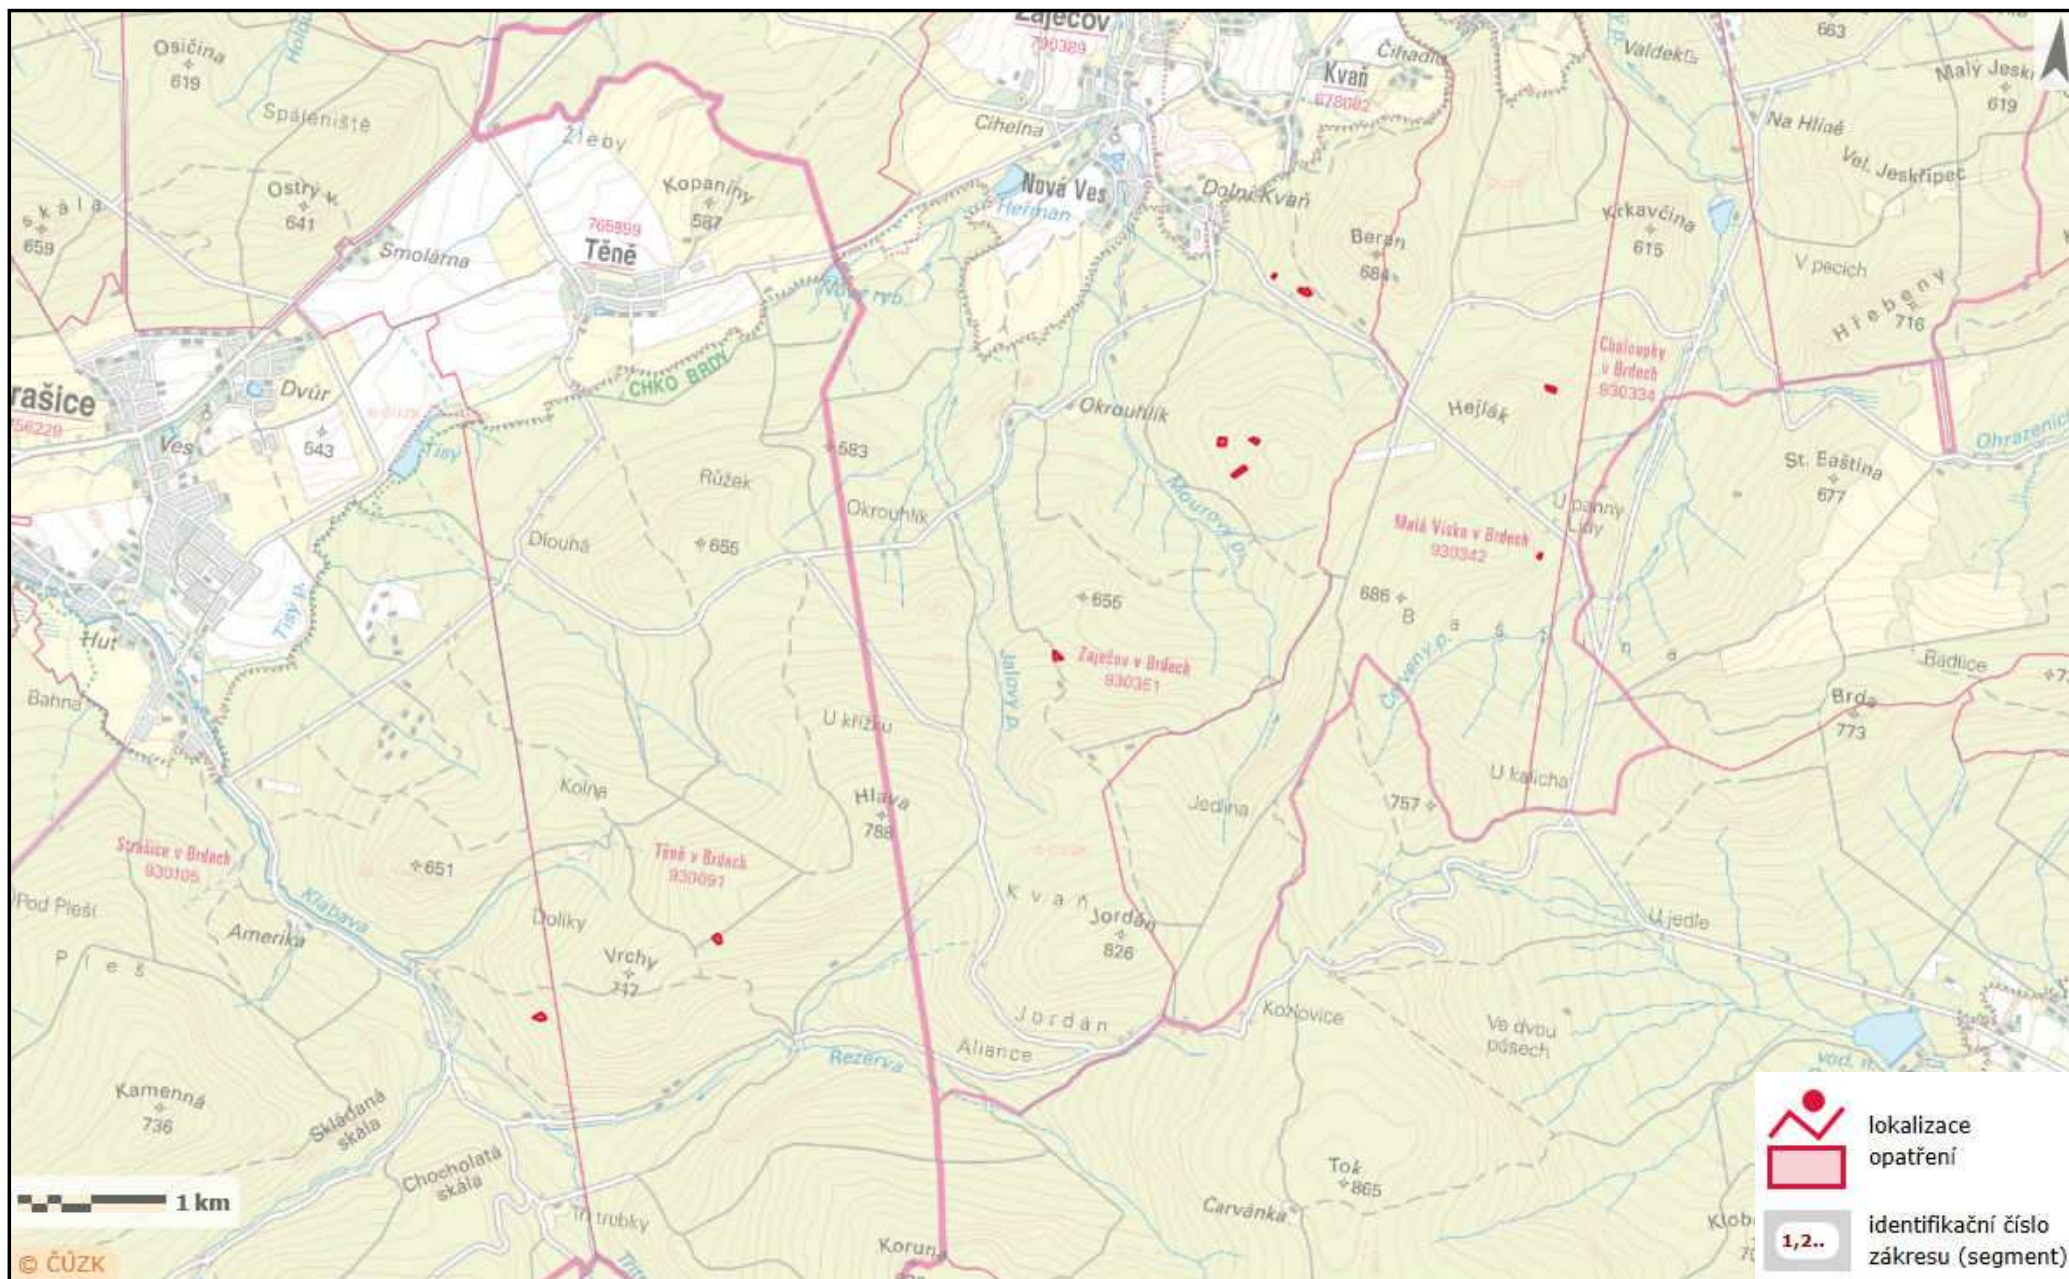

Zákres lokalizace opatření

příloha k dohodě číslo PPK-501a/25/17

Zákres lokalizace opatření

příloha k dohodě číslo PPK-501a/25/17

Zákres lokalizace opatření

příloha k dohodě číslo PPK-501a/25/17

Zákres lokalizace opatření

příloha k dohodě číslo PPK-501a/25/17

Zákres lokalizace opatření

příloha k dohodě číslo PPK-501a/25/17

Zákres lokalizace opatření

příloha k dohodě číslo PPK-501a/25/17

Zákres lokalizace opatření

příloha k dohodě číslo PPK-501a/25/17

lokalizace opatření

identifikační číslo záznamu (segment)

Titul - vklad OPIS Průběh 2014 - vzhled PDG Průběh 2014

Průběh LHP 1.1.2010 - 31.12.2010

24A14b

LHC 11512

1 : 5 000

 PŘEDMĚT DOHODY

② 0,34ha

PZ-MD-0,02ha

ZH-SM-0,12ha - pod.

BK-0,20ha - pod.

opl. 0,2km / 0,20ha

PŘEDNĚT
DŘEVY