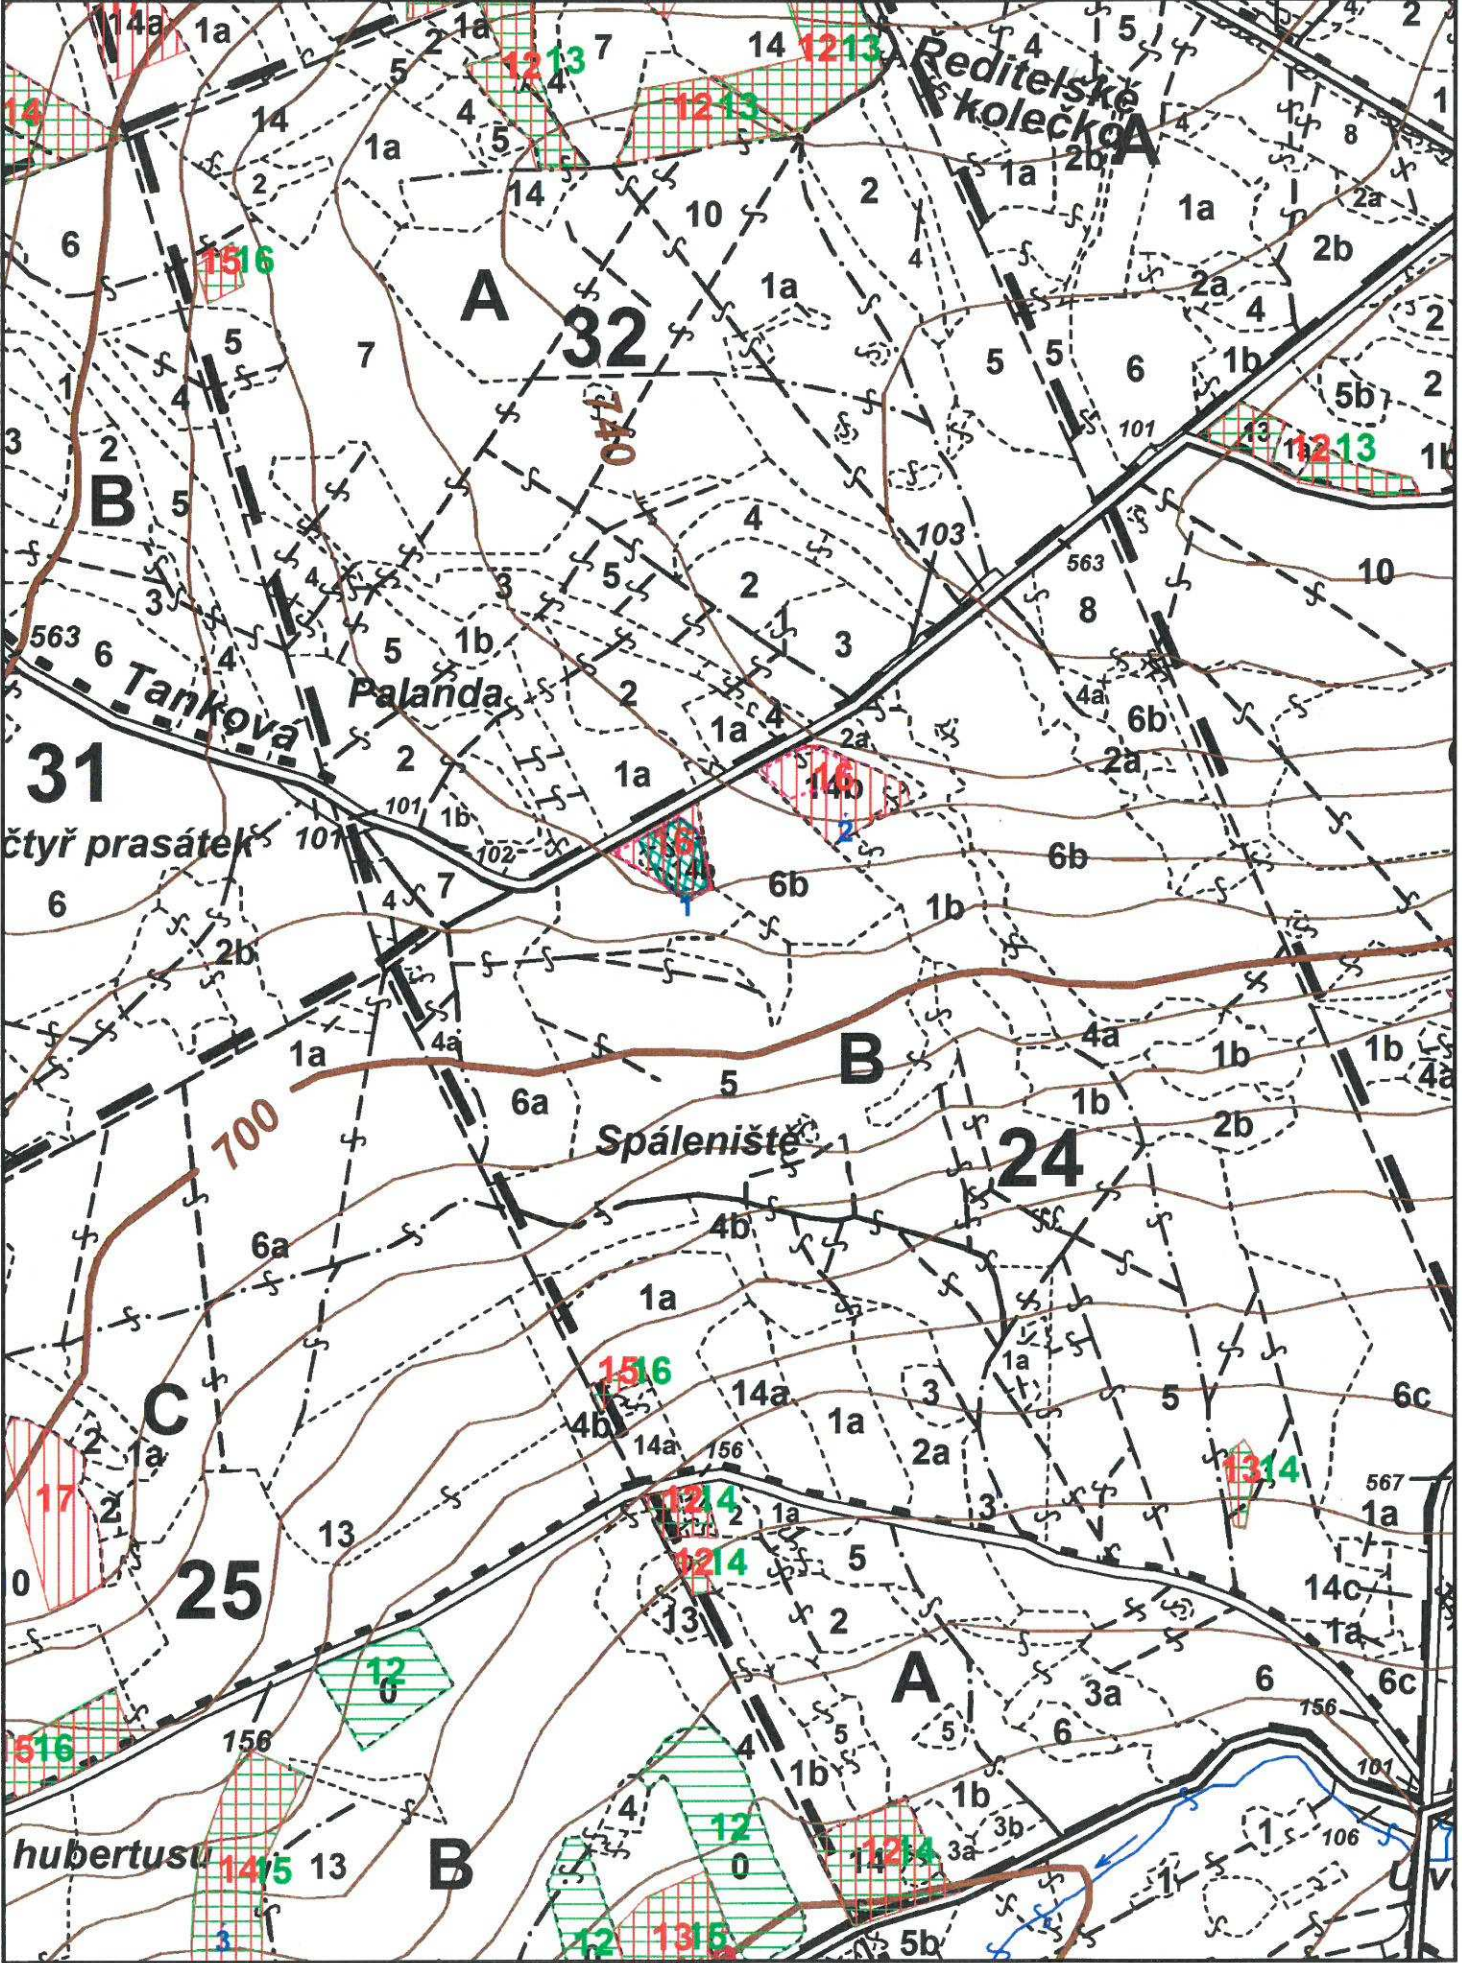

Průběh LHP 1.1.2010 - 31.12.2010

24A14b

LHC 11512

1 : 5 000

PŘEDMĚT DOHODY