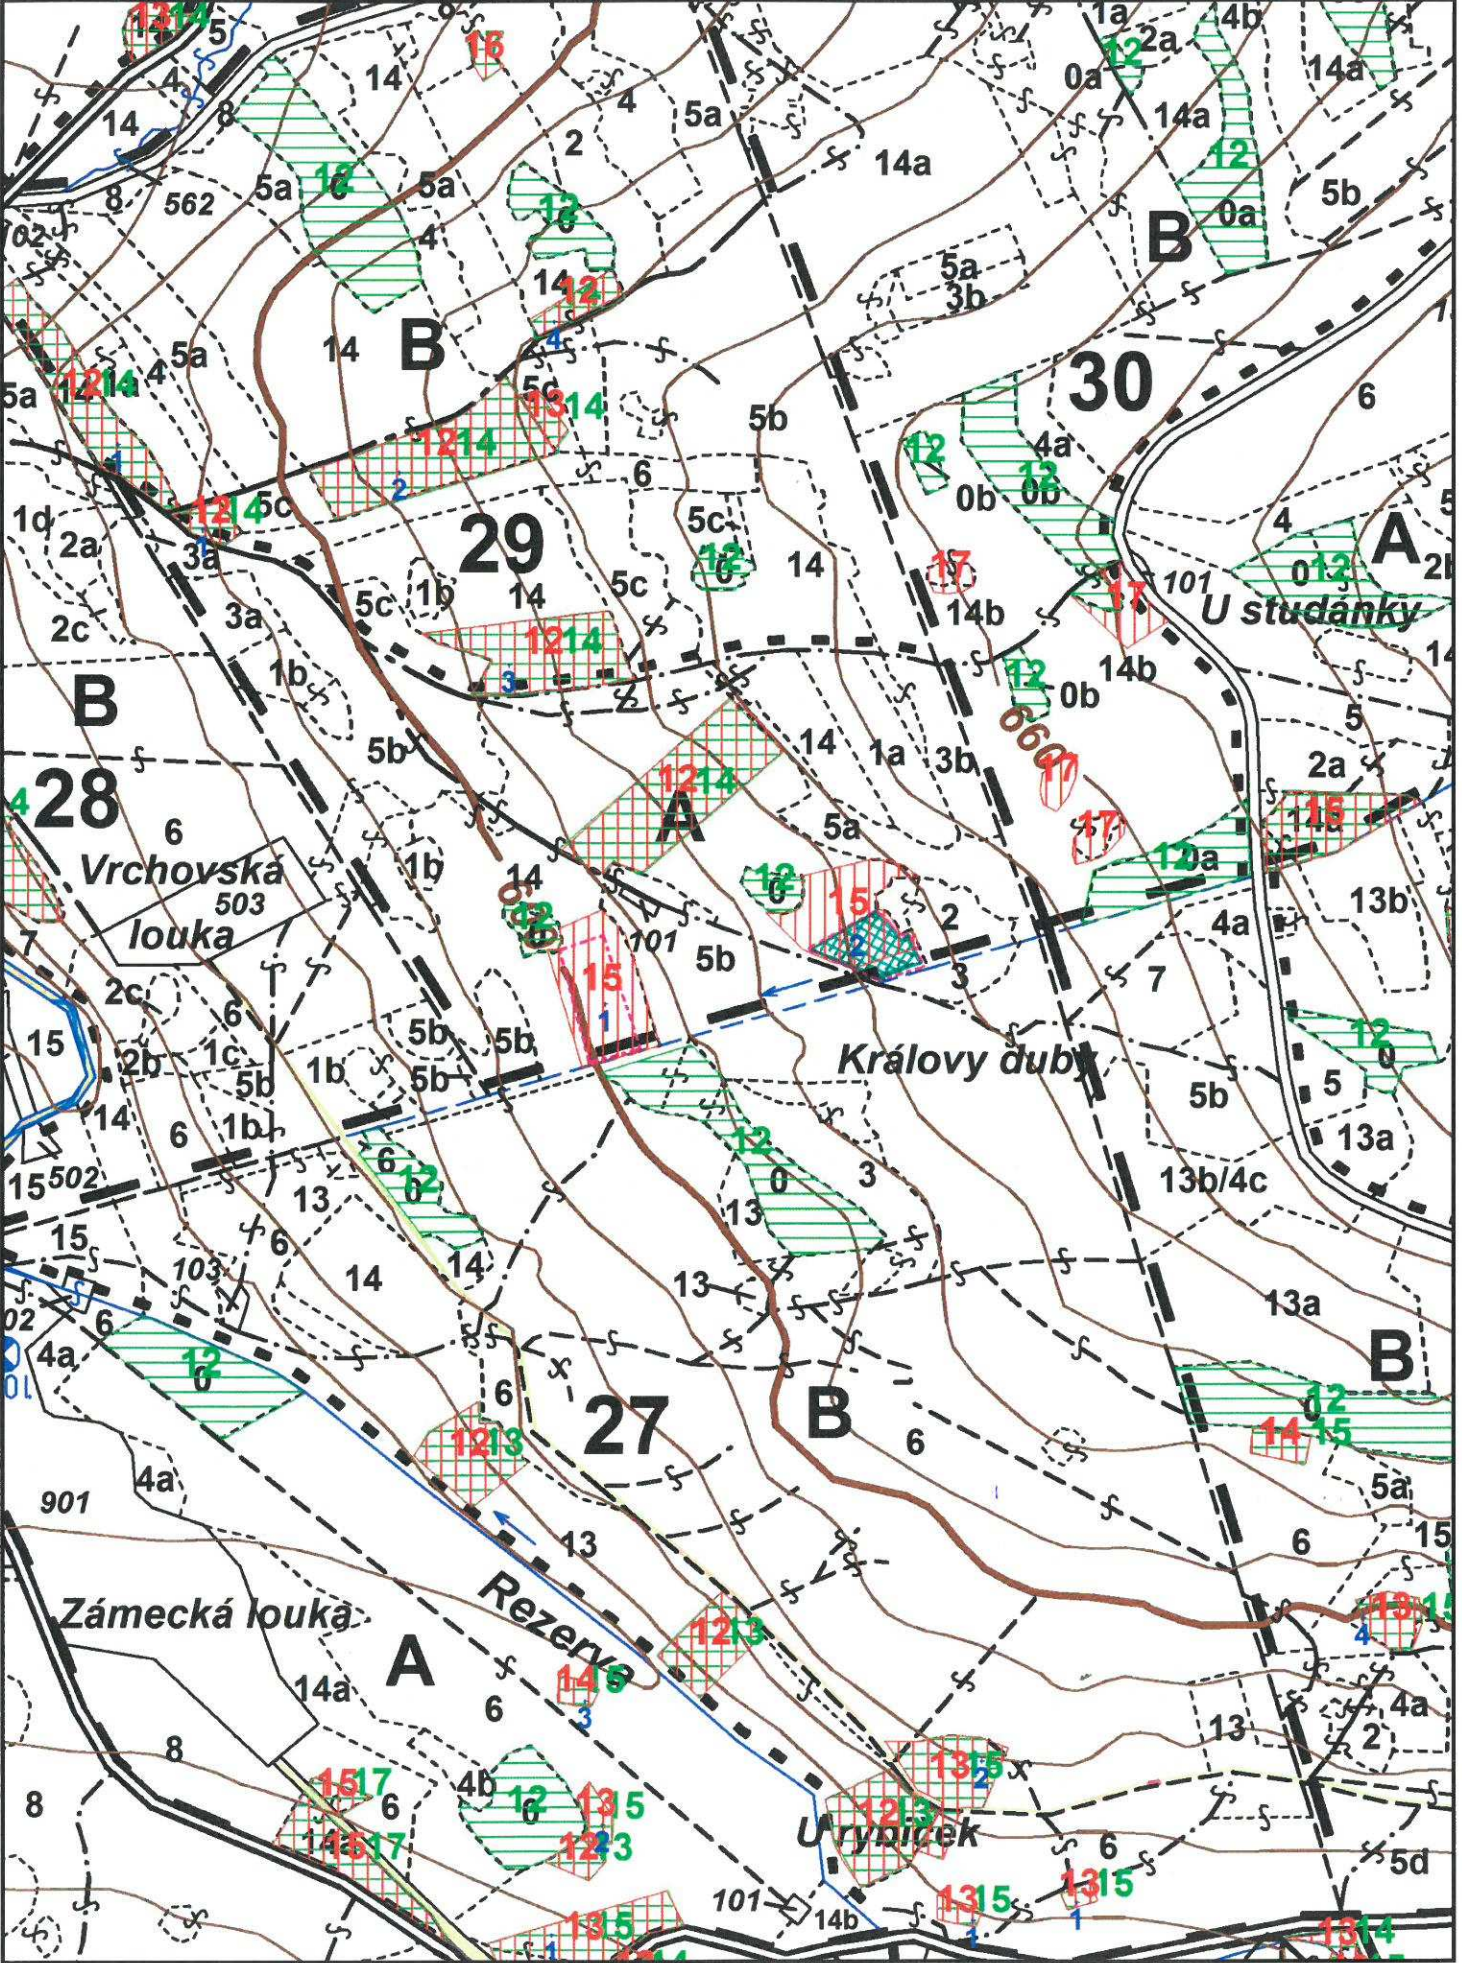

Zákres lokalizace opatření

příloha k dohodě číslo PPK-501a/25/17

Zákres lokalizace opatření

příloha k dohodě číslo PPK-501a/25/17

Zákres lokalizace opatření

příloha k dohodě číslo PPK-501a/25/17

Zákres lokalizace opatření

příloha k dohodě číslo PPK-501a/25/17

Zákres lokalizace opatření

příloha k dohodě číslo PPK-501a/25/17

Zákres lokalizace opatření

příloha k dohodě číslo PPK-501a/25/17

Zákres lokalizace opatření

příloha k dohodě číslo PPK-501a/25/17

lokalizace opatření

identifikační číslo záznamu (segment)

Titul - vklad OPIS Průběh 2014 - vzhled PDG Průběh 2014

Průběh LHP 1.1.2010 - 31.12.2010

24A14b

LHC 11512

1 : 5 000

 PŘEDMĚT DOHODY

PŘEDMĚT
DOHODY

102A15

LHC 11512

1 : 5 000

LS STRÁŽICE

 PŘEDMĚT
DOPADU

89B12

LHC 11512