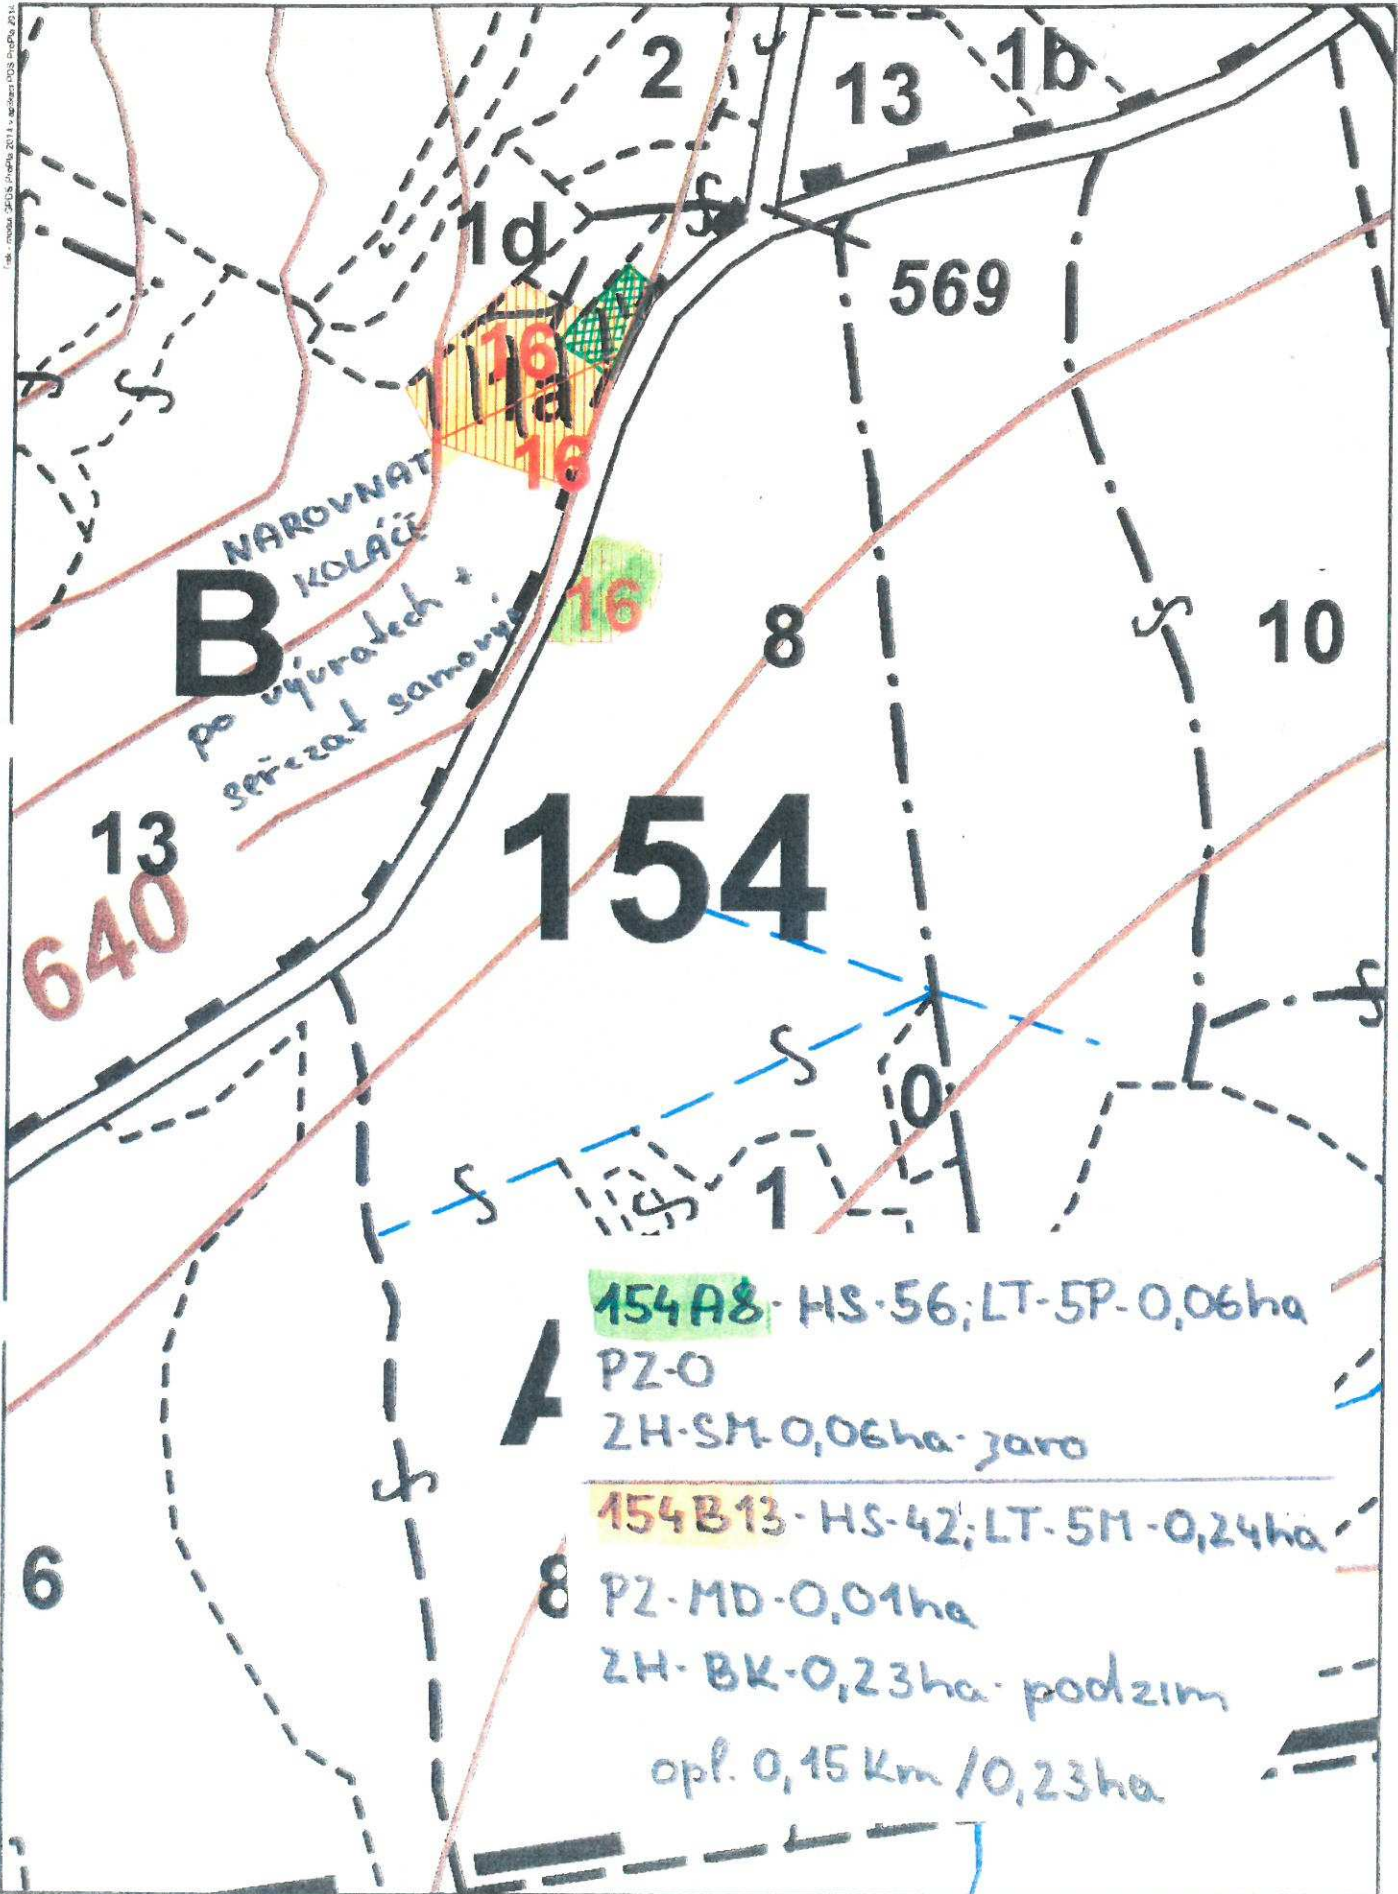

Zákres lokalizace opatření

příloha k dohodě číslo PPK-501a/25/17

Zákres lokalizace opatření

příloha k dohodě číslo PPK-501a/25/17

Zákres lokalizace opatření

příloha k dohodě číslo PPK-501a/25/17

Zákres lokalizace opatření

lokalizace opatření

identifikační číslo záznamu (segment)

Titul - vklad OPIS Průběh 2014 - vzhled PDG Průběh 2014

Průběh LHP 1.1.2010 - 31.12.2010

24A14b

LHC 11512

1 : 5 000

 PŘEDMĚT DOHODY

BK-0,47ha - podzim

opl. - 0,46km / 0,47ha

① 0,91ha

PZ-MD-0,13ha

SM-0,04ha

ZH-SM-0,44ha - podzim

BK-0,27ha - podzim

opl. 0,26km / 0,27ha

② 0,34ha

PZ-MD-0,02ha

ZH-SM-0,12ha - pod.

BK-0,20ha - pod.

opl. 0,2km / 0,20ha

PŘEDNĚT
DŘEVY