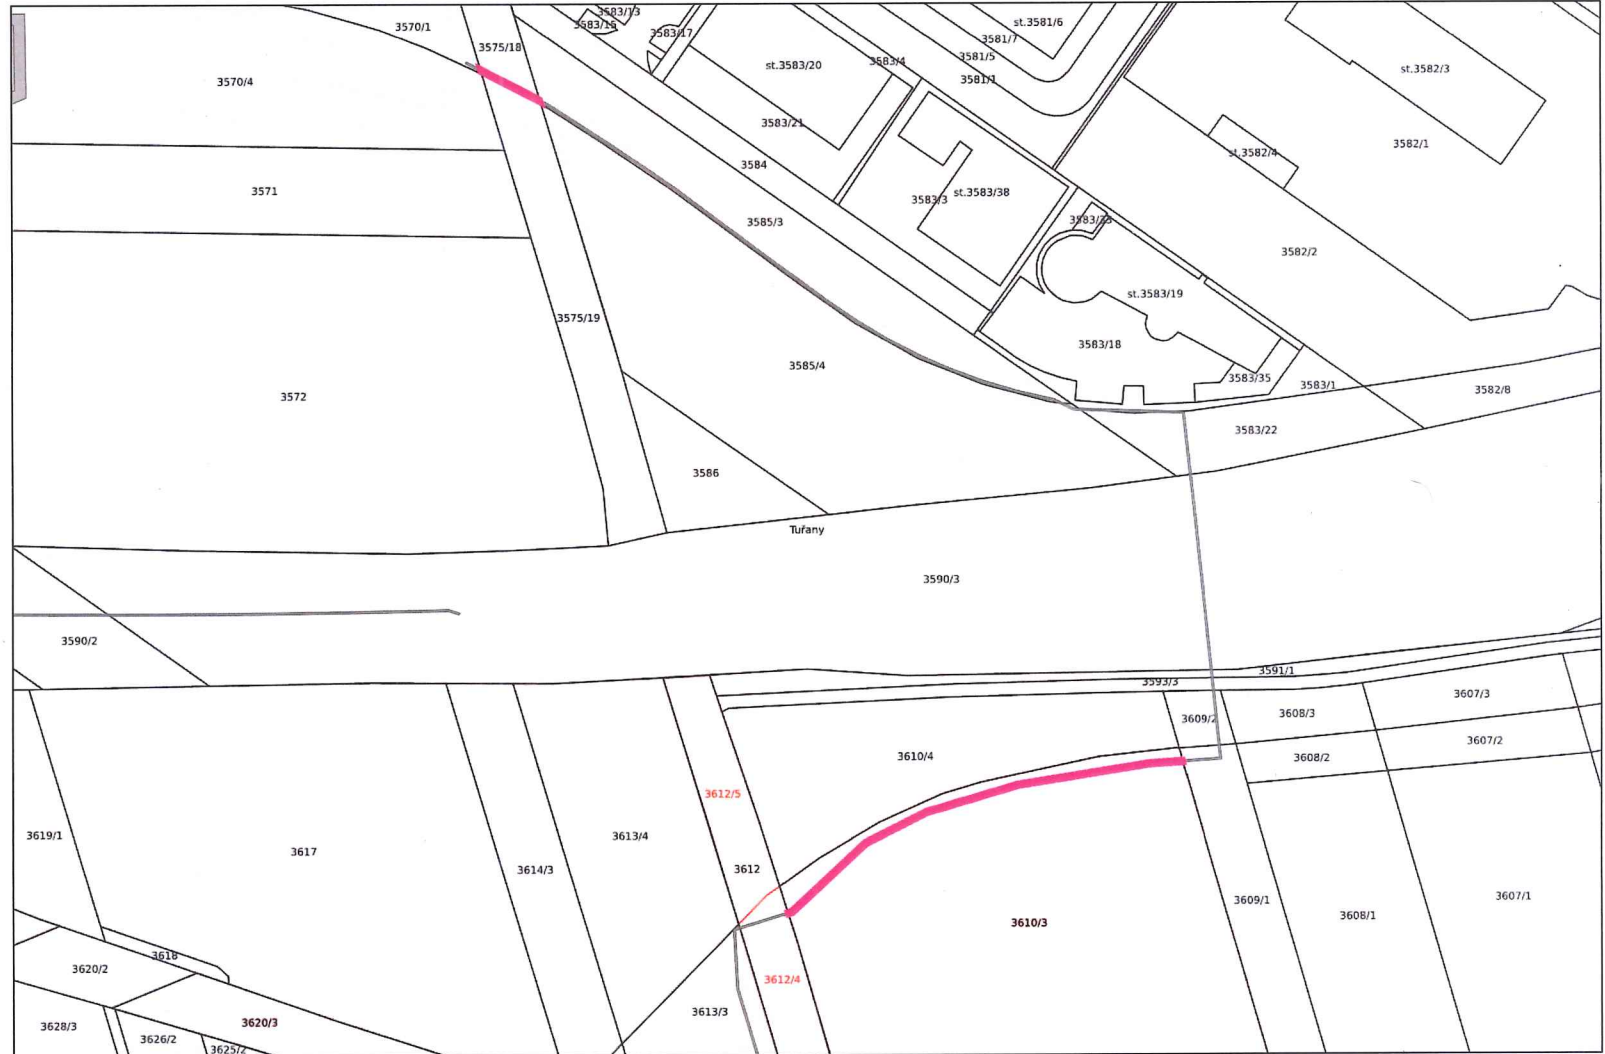

D1 01313 Připojení BPZ Černovická
terasa na D1

SO 463, SO 465, SO 466, SO 470
k.ú. Tuřany
p. č. 3664/1

03MP-012403

Příloha č. 2

- ▣ Parcely nezapsaných GP
- ▣ Katastrální území
- KN mapa stav k 1.4.2026
- Řešená VB podle ZE
- Zvýraznění předmětu smlouvy

1 : 1000

D1 01313 Připojení BPZ Černovická
terasa na D1

SO 463, SO 465, SO 466, SO 470
k.ú. Tuřany
p. č. 3610/3, p.č. 3575/18

03MP-012403

Příloha č. 3

- ▣ Parcely nezapsaných GP
- ▣ Katastrální území
- ▣ KN mapa stav k 1.4.2026
- ▣ Řešená VB podle ZE
- ▣ Zvýraznění předmětu smlouvy

1 : 2000

D1 01313 Připojení BPZ Černovická
terasa na D1

SO 463, SO 465, SO 466, SO 470
k.ú. Tuřany
p. č. 3649/1, p. č. 3650/1, p. č. 3866/1

03MP-012403

Příloha č. 4

- Parcely nezapsaných GP
- ▣ Katastrální území
- KN mapa stav k 1.4.2026
- Řešená VB podle ZE
- Zvýraznění předmětu smlouvy