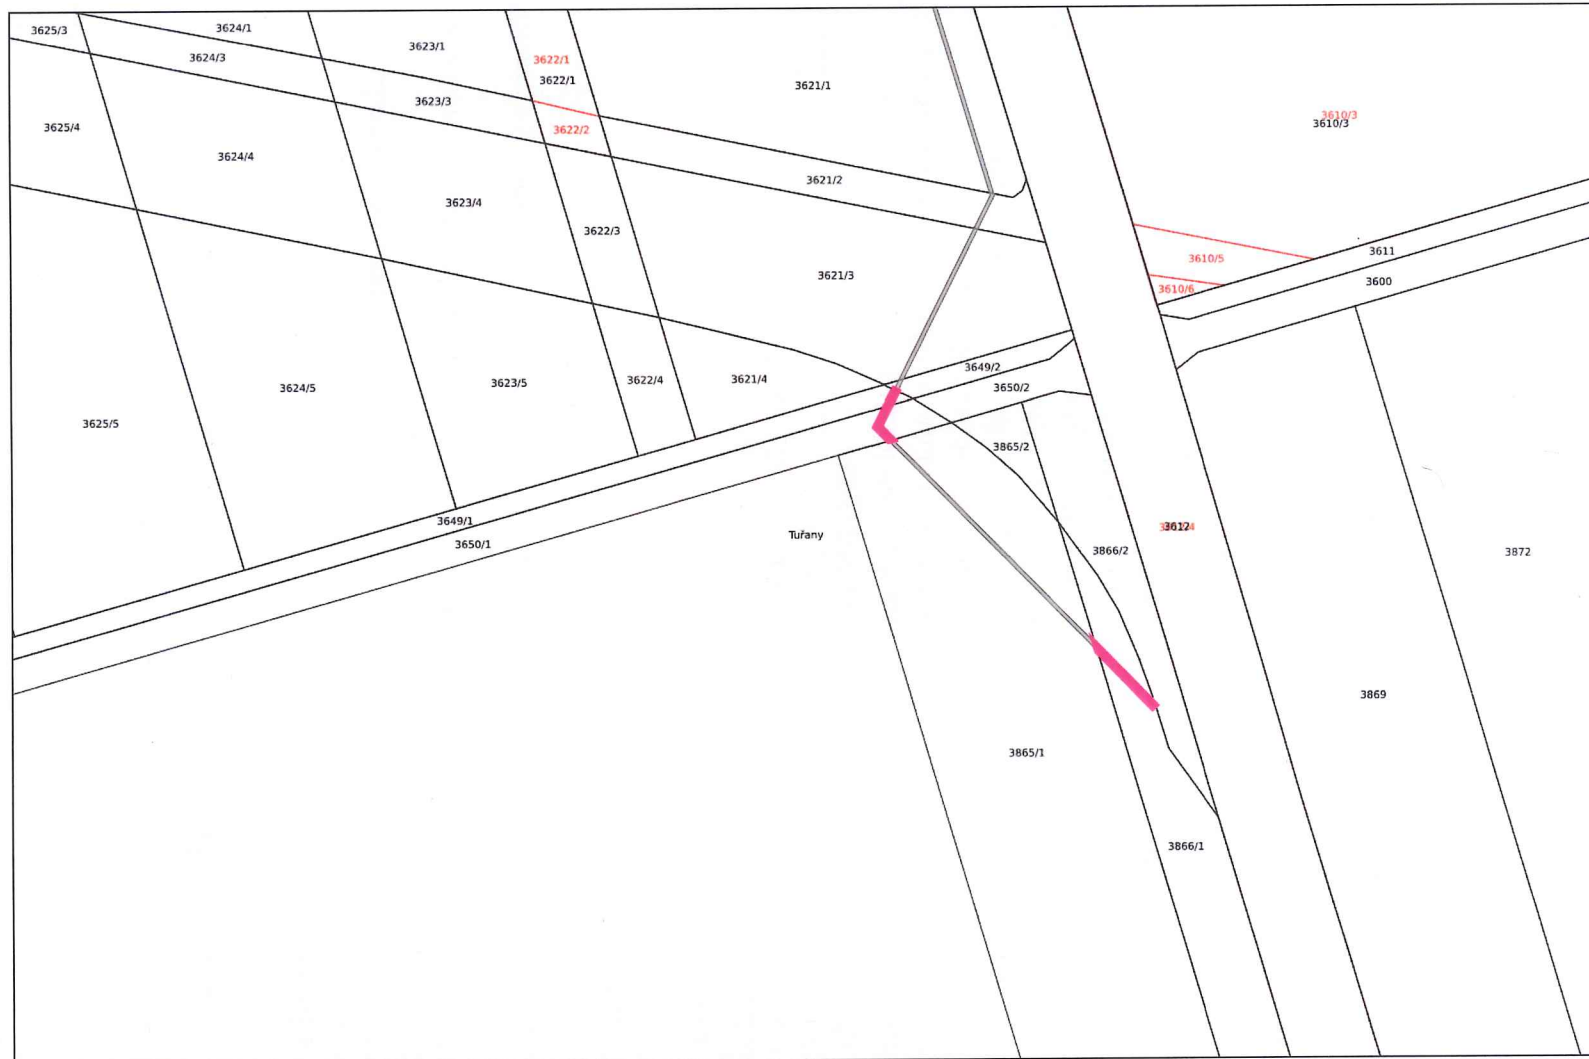

D1 01313 Připojení BPZ Černovická
terasa na D1

SO 463, SO 465, SO 466, SO 470
k.ú. Tuřany
p. č. 3664/1

03MP-012403

Příloha č. 2

- ▣ Parcely nezapsaných GP
- ▣ Katastrální území
- KN mapa stav k 1.4.2026
- Řešená VB podle ZE
- Zvýraznění předmětu smlouvy

1 : 1000

D1 01313 Připojení BPZ Černovická
terasa na D1

SO 463, SO 465, SO 466, SO 470
k.ú. Tuřany
p. č. 3610/3, p.č. 3575/18

03MP-012403

Příloha č. 3

- ▣ Parcely nezapsaných GP
- ▣ Katastrální území
- ▣ KN mapa stav k 1.4.2026
- ▣ Řešená VB podle ZE
- ▣ Zvýraznění předmětu smlouvy

1 : 2000

D1 01313 Připojení BPZ Černovická
terasa na D1

SO 463, SO 465, SO 466, SO 470
k.ú. Tuřany
p. č. 3649/1, p. č. 3650/1, p. č. 3866/1

03MP-012403

Příloha č. 4

- Parcely nezapsaných GP
- ▣ Katastrální území
- KN mapa stav k 1.4.2026
- Řešená VB podle ZE
- Zvýraznění předmětu smlouvy