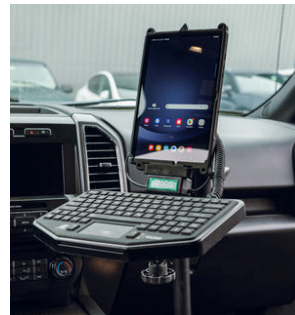

Univerzální podlahový držák RAM® No-Drill™ s dvojitým kulovým držákem