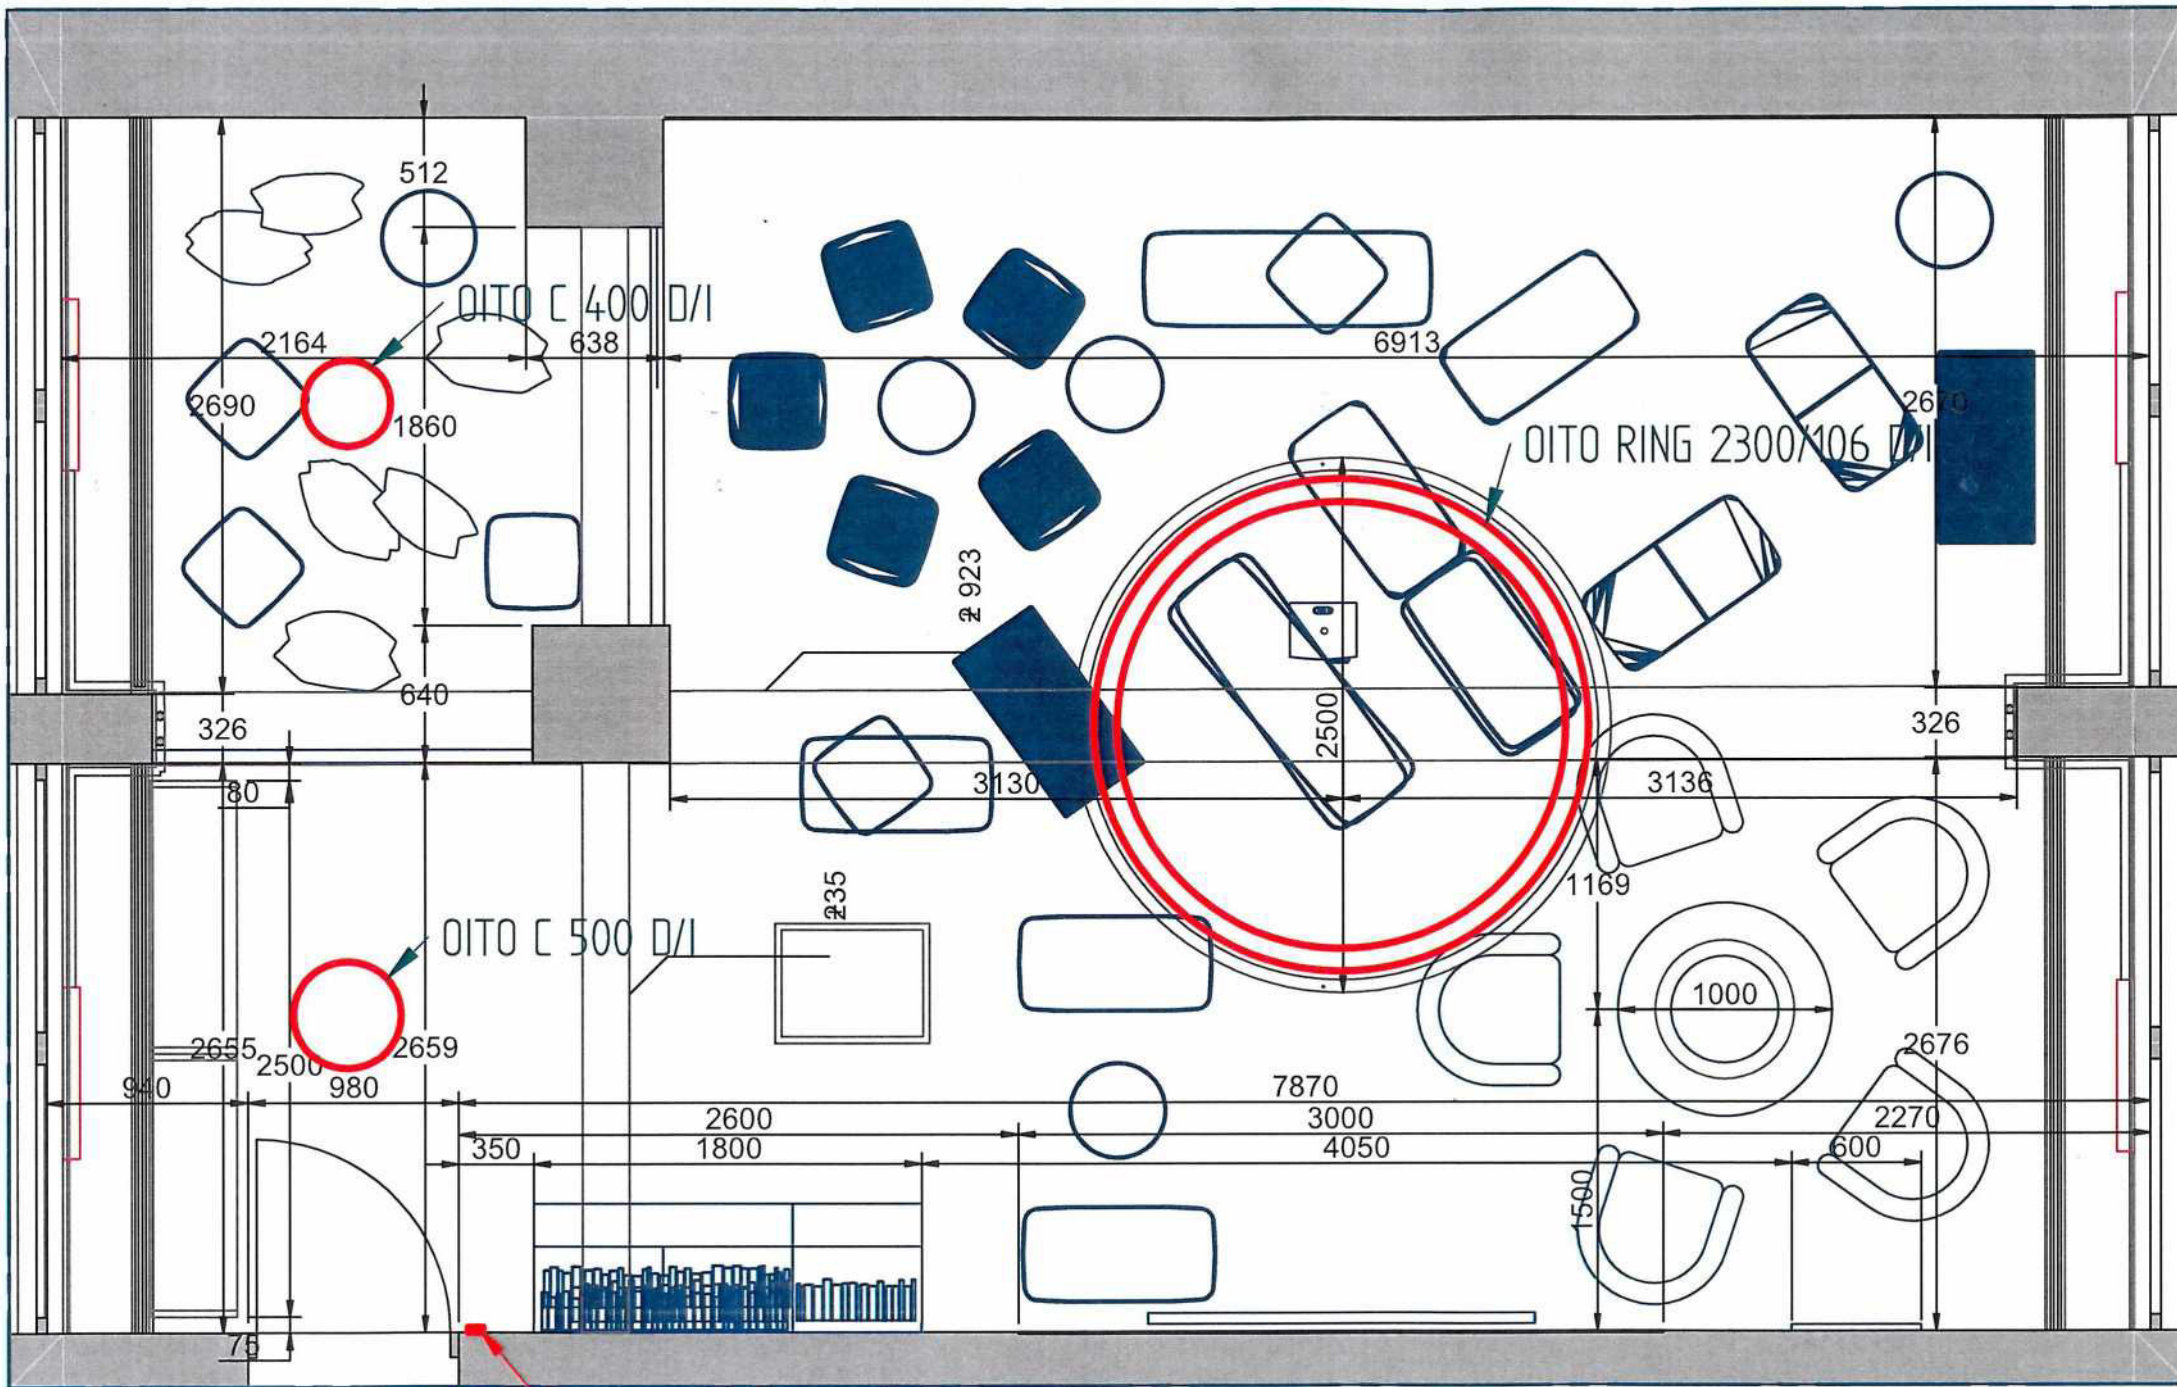

4 tlačítkový piezo BT ovladač DALI svítidel

Místnost terapeuta ZŠ gen. Janka