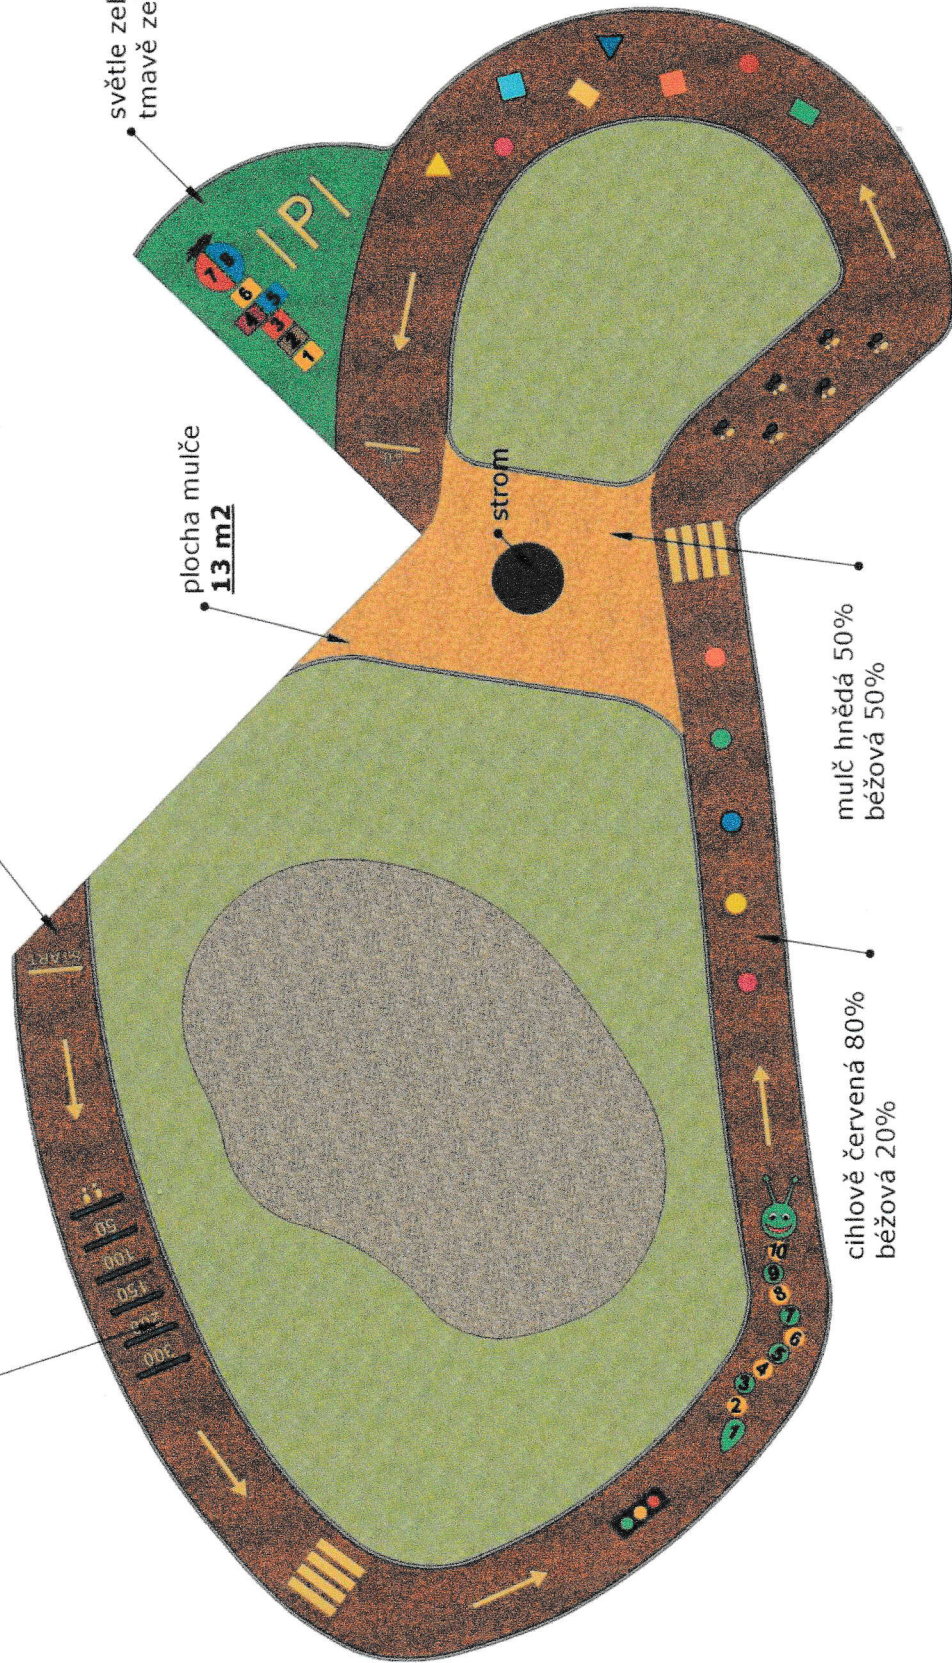

MŠ Vrchlabí

Dráha / herní prostor

celková plocha **98 m²**

plocha dráhy **85 m²**

plocha mulče
13 m²

světle zelená 50%
tmavě zelená 50%

mulč hnědá 50%
běžová 50%

cihlově červená 80%
běžová 20%

VYTVŘENO

4Soft - Česká rep.

VERZE

01

ČÍSLO PROJEKTU

225 / 2017

NÁZEV PROJEKTU

MŠ Labská

Vrchlabí

DATUM

09. Květen

ROK

2017

KRESLIL/A

4soft - Robin Jeník

SCALE