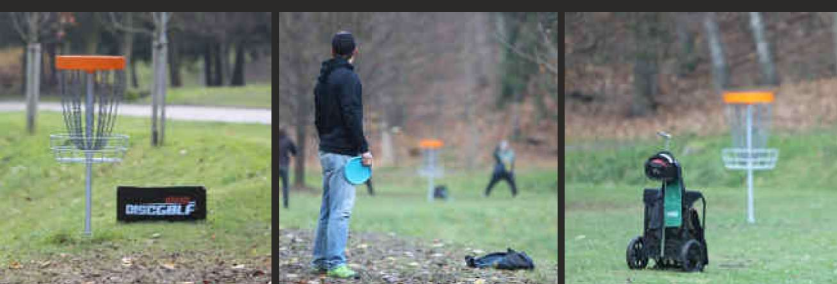

CENOVÁ NABÍDKA

OBSAHUJE

Realizaci certifikovaného hřiště na klíč

Instalaci informační cedulky

Dopravné

Předání certifikátu

Vypracování návštěvního řádu a pravidel

Rozměr hřiště	jedna dráha (13m x 3,6m)
Varianta ohraničení	zahradní obrubník
Cena	128.900Kč včetně DPH

Nabídka neobsahuje likvidaci zeminy. Předpoklad, že bude zapracována v rámci terénních úprav hřiště (do 20 m od místa realizace).
POZN.: Cena obsahuje jedno počítadlo.

Nabídka byla vypracována pro Světlu nad Sázavou