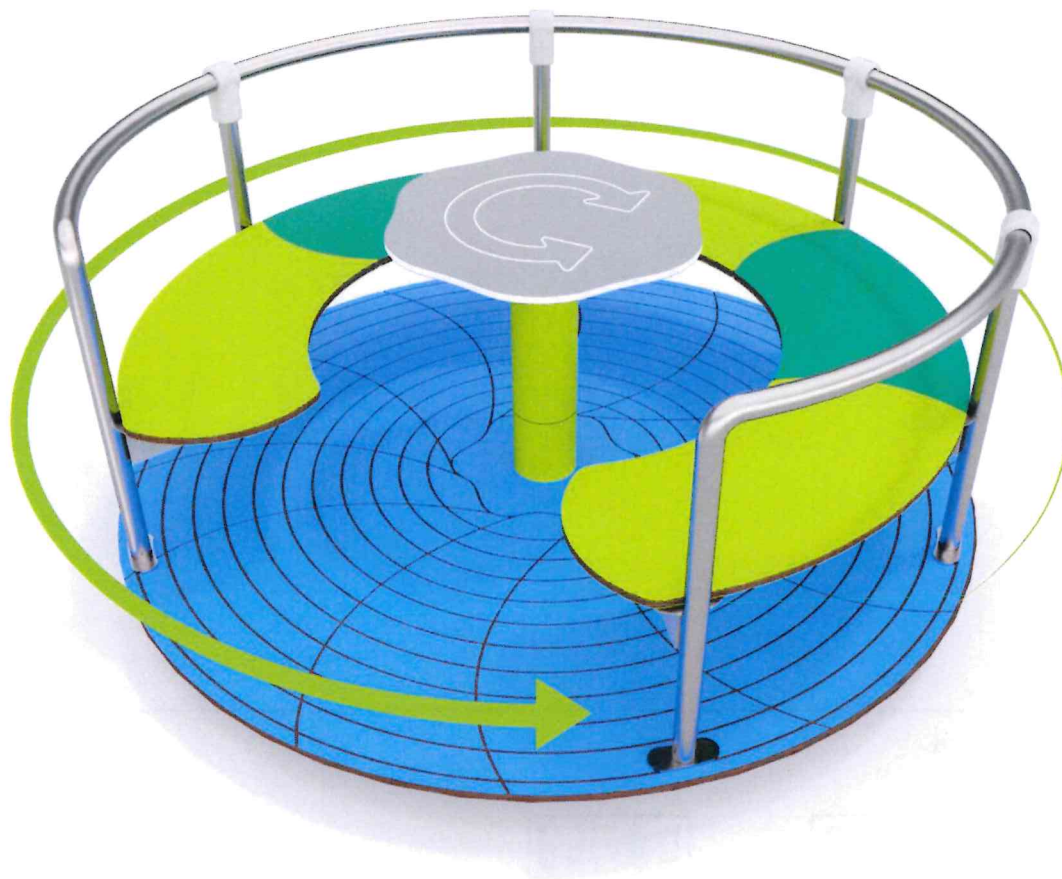

BU-4002

Single / Kolotoč 150

Vybavení

1x otočná plošina, 1x volant, 1x lavice, tyče k držení

SPECIFIKACE

Rozměry prvku (d x š x v) 150 x 150 x 70 cm

Dopadová plocha (d x š) 550 x 550 cm

Dopadová plocha 24 m²

Výška volného pádu 70 cm

Věková skupina 3-12 let

Počet uživatelů 5

V souladu s normou: EN 1176-1: 2017

Použité materiály

HDPE

Desky stěn jsou vyrobeny z barevného třívrstvého HDPE polyethylenu 15 mm nejvyšší kvality, odolného proti vlhkosti a UV záření.

HPL

Desky stěn a podest jsou vyrobeny z barevného 13 mm HPL (černé desky z 8 mm HPL), pevného a odolného proti vlhkosti a UV záření.

Ocel

Pevná konstrukce z nerezové oceli, odolná vůči povětrnostním vlivům.