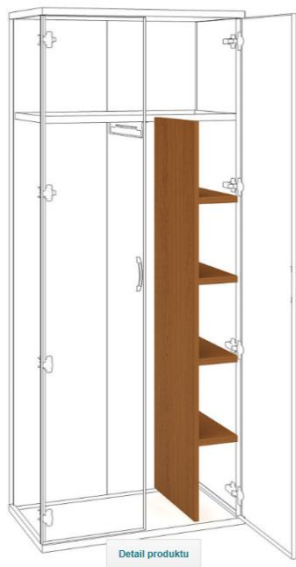

Alternativně lze nahradit položkou stejných (rozměrově, materiálem, kvalitou i designem srovnatelnou) nebo lepších parametrů.