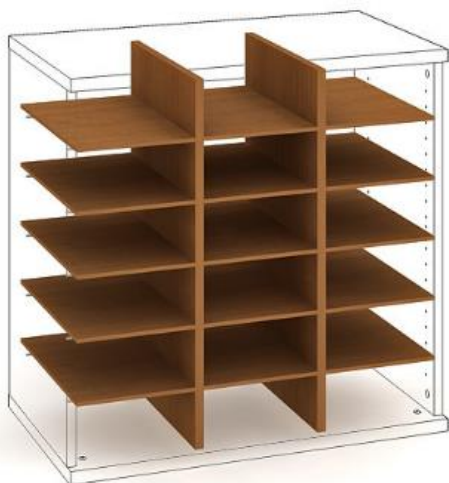

Alternativně lze nahradit položkou stejných (rozměrově, materiálem, kvalitou i designem srovnatelnou) nebo lepších parametrů.