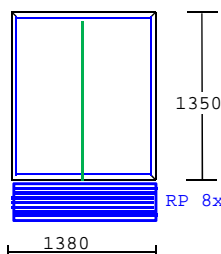

24 ZÁPAD 4 ks

Profil EKOSUN 81-3D

Příčka: Meziskelní 26 mm - tm.dub/bílá

8x Rozšíř.profil 40mm

Rám, Křídlo: 6-ti komorový - st.hĺoubka 81mm

Těsnění: **3D** 2 dorazové, 1 středové

Barva: INT: Bílá / EXT: Tmavý dub

Kování: MACO Multi-Matic

Sklo: 4/16/4 mm $U_g=1,0$ W/(m².K), rámeček plastový

Podkladový profil 30 mm

Rozměr: 1380 Šířka

1350 Výška uvedena bez podkladového profilu

~~12388~~

6194

-50%

24 776 Kč