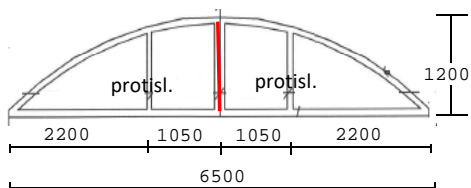

Podkladový profil 30 mm

Rozměr: 1440 Šířka

1700 Výška uvedena bez podkladového profilu

~~9221~~

4611

-50%

165 978 Kč

3 **VÝCHOD** 1 ks