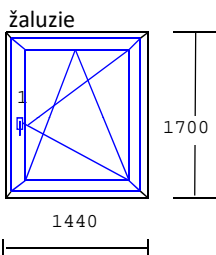

Profil EKOSUN 81-3D

Rám, Křídlo: 6-ti komorový - st.hĺoubka 81mm

Těsnění: **3D** 2 dorazové, 1 středové

Barva: INT: Bílá / EXT: Tmavý dub

Kování: MACO Multi-Matic

Sklo: 4/16/4 mm $U_g=1,0$ W/(m².K), rámeček plastový

Podkladový profil 30 mm

Rozměr: 920 Šířka

1700 Výška uvedena bez podkladového profilu

~~7184~~

3592

-50%

21 552 Kč

19 JIH II.

56 ks