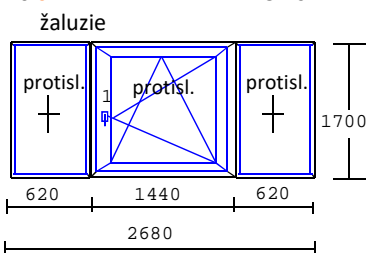

16 **JIH I.**

5 ks

Profil EKOSUN 81-3D

sklo protisluneční STOPSOL ČIRÝ

Rám, Křídlo: 6-ti komorový - st.hĺoubka 81mm

Těsnění: 2 dorazové

Barva: INT: Bílá / EXT: Tmavý dub

Kování: MACO Multi-Matic

Sklo:Stopsol 4/16/4 mm $U_g=1,0$ W/(m².K),plastový rámeček

Podkladový profil 30 mm

Rozměr: 2680 Šířka

1700 Výška uvedena bez podkladového profilu

~~30396~~

15198

-50%

75 991 Kč