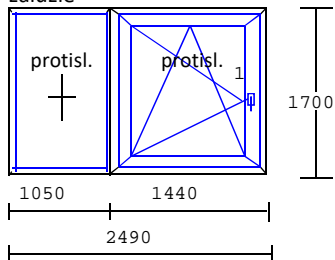

9 **VÝCHOD** 1 ks

žaluzie

Profil EKOSUN 81-3D

sklo protisluneční STOPSOL ČIRÝ

Rám, Křídlo: 6-ti komorový - st.hloubka 81mm

Těsnění: 3D 2 dorazové, 1 středové

Barva: INT: Bílá / EXT: Tmavý dub

Kování: MACO Multi-Matic

Sklo:Stopsol 4/16/4 mm $U_g=1,0$ W/(m².K),rámeček plastový

Podkladový profil 30 mm

Rozměr: 2490 Šířka

1700 Výška uvedena bez podkladového profilu

~~27617~~

13808

-50%

13 808 Kč