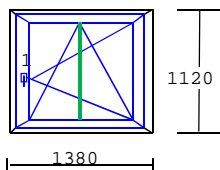

25 ZÁPAD 1 ks

Profil EKOSUN 81-3D

Příčka: Meziskelní 26 mm - tm.dub/bílá

Rám, Křídlo: 6-ti komorový - st.hĺoubka 81mm

Těsnění: 3D 2 dorazové, 1 středové

Barva: INT: Bílá / EXT: Tmavý dub

Kování: MACO Multi-Matic

Sklo: 4/16/4 mm $U_g=1,0$ W/(m².K), rámeček plastový

Podkladový profil 30 mm

Rozměr: 1380 Šířka

1120 Výška uvedena bez podkladového profilu

~~7233~~

3616

-50%

3 616 Kč

26	1145,57 m	Demontáž plastových oken	130	148 924 Kč
27	1145,57 m	Montáž oken	190	217 658 Kč
28	1120,77 m	Zednické začištění zdvojených oken	~~360~~ 180	201 739 Kč
29	181 ks	Odvoz oken - ekologická likvidace	70	12 670 Kč
30	181 ks	Doprava na stavbu při montáži oken	90	16 290 Kč
31	379,3 m²	Vnitřní žaluzie celostínící - (barva bílá)	~~660~~ 330	125 159 Kč
32	1120,77 m	Oprava malby v místech osazení oken	80	89 662 Kč
33		Výstavba lešení - jižní stěna + východní stěna	252300	252 300 Kč
34	199,59 m	Přechodové plechy měděné	248	49 498 Kč
35	260,49 m	Začistovací profily PVC	65	16 932 Kč

-50%

-50%

Mezisosoučet

2 205 933 Kč