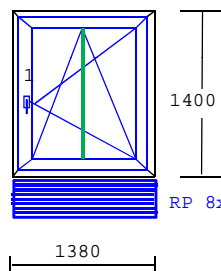

23 ZÁPAD 4 ks

Profil EKOSUN 81-3D

Příčka: Meziskelní 26 mm - tm.dub/bílá

8x Rozšíř.profil 40mm

Rám, Křídlo: 6-ti komorový - st.hĺoubka 81mm

Těsnění: **3D** 2 dorazové, 1 středové

Barva: INT: Bílá / EXT: Tmavý dub

Kování: MACO Multi-Matic

Sklo: 4/16/4 mm $U_g=1,0$ W/(m².K), rámeček plastový

Podkladový profil 30 mm

Rozměr: 1380 Šířka

1400 Výška uvedena bez podkladového profilu

~~14813~~

7407

-50%

29 626 Kč