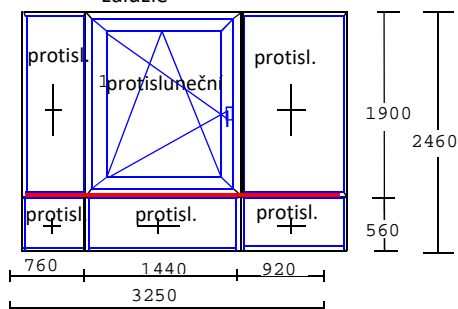

5 VÝCHOD 1 ks
žaluzie

Profil EKOSUN 81-3D

spoj H 3250mm

sklo protisluneční STOPSOL ČIRÝ

Rám, Křídlo: 6-ti komorový - st.hloubka 81mm

Těsnění: 3D 2 dorazové, 1 středové

Barva: INT: Bílá / EXT: Tmavý dub

Kování: MACO Multi-Matic

Sklo:Stopsol 4/16/4 mm $U_g=1,0$ W/(m².K), rámeček plastový

Podkladový profil 30 mm

Rozměr: 3250 Šířka

2460 Výška uvedena bez podkladového profilu

~~5563~~

27817

-50%

27 817 Kč

6 VÝCHOD 3 ks

Profil EKOSUN 81-3D

sklo protisluneční STOPSOL ČIRÝ

Rám, Křídlo: 6-ti komorový - st.hloubka 81mm

Těsnění:

Barva: INT: Bílá / EXT: Tmavý dub

Kování:

Sklo:Stopsol 4/16/4 mm $U_g=1,0$ W/(m².K), rámeček plastový

Podkladový profil 30 mm

Rozměr: 1320 Šířka

1350 Výška uvedena bez podkladového profilu

~~11886~~

5943

-50%

17 828 Kč

7 VÝCHOD 2 ks
žaluzie

Profil EKOSUN 81-3D

sklo protisluneční STOPSOL ČIRÝ

Rám, Křídlo: 6-ti komorový - st.hloubka 81mm

Těsnění: 3D 2 dorazové, 1 středové

Barva: INT: Bílá / EXT: Tmavý dub

Kování: MACO Multi-Matic

Sklo:Stopsol 4/16/4 mm $U_g=1,0$ W/(m².K), rámeček plastový

Podkladový profil 30 mm

Rozměr: 1320 Šířka

1700 Výška uvedena bez podkladového profilu

~~16014~~

8007

-50%

16 014 Kč