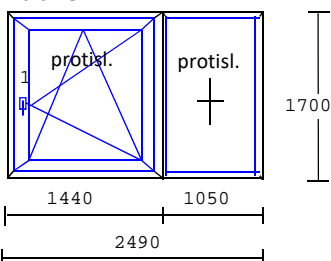

8 VÝCHOD 1 ks
žaluzie

Profil EKOSUN 81-3D

sklo protisluneční STOPSOL ČIRÝ

Rám, Křídlo: 6-ti komorový - st.hloubka 81mm

Těsnění: 3D 2 dorazové, 1 středové

Barva: INT: Bílá / EXT: Tmavý dub

Kování: MACO Multi-Matic

Sklo:Stopsol 4/16/4 mm $U_g=1,0$ W/(m².K), rámeček plastový

Podkladový profil 30 mm

Rozměr: 2490 Šířka

1700 Výška uvedena bez podkladového profilu

~~27617~~

13808

-50%

13 808 Kč