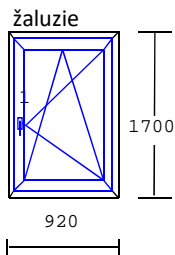

1 **VÝCHOD** 12 ks

Profil EKOSUN 81-3D

Rám, Křídlo: 6-ti komorový - st.hĺoubka 81mm

Těsnění: **3D** 2 dorazové, 1 středové

Barva: **INT: Bílá / EXT: Tmavý dub**

Kování: MACO Multi-Matic

Sklo: 4/16/4 mm $U_g=1,0$ W/(m².K), rámeček plastový

Podkladový profil 30 mm

Rozměr: 920 Šířka

1700 Výška uvedena bez podkladového profilu

~~7184~~

3592

-50%

43 104 Kč

2 **VÝCHOD** 36 ks

Sklo:Stopsol 4/16/4 mm $U_g=1,0$ W/(m².K), rámeček plastový

Podkladový profil 30 mm

Rozměr: 3250 Šířka

2460 Výška uvedena bez podkladového profilu

~~55633~~

27817

-50%

27 817 Kč

Sklo:Stopsol 4/16/4 mm $U_g=1,0$ W/(m².K),rámeček plastový

Podkladový profil 30 mm

Rozměr: 2490 Šířka

1700 Výška uvedena bez podkladového profilu

~~27617~~

13808

-50%

13 808 Kč