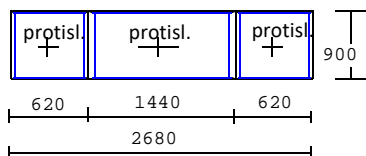

17 JIH I.

1 ks

Profil EKOSUN 81-3D

sklo protisluneční STOPSOL ČIRÝ

Rám, Křídlo: 6-ti komorový - st.hĺoubka 81mm

Těsnění:

Barva: INT: Bílá / EXT: Tmavý dub

Kování:

Sklo: Stopsol 4/16/4 mm $U_g=1,0$ W/(m².K), plastový rámeček

Podkladový profil 30 mm

Rozměr: 2680 Šířka

900 Výška uvedena bez podkladového profilu

~~17264~~

8632

-50%

8 632 Kč

18 JIH II.

6 ks