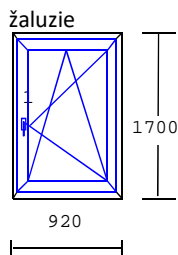

17 JIH I.

1 ks

Profil EKOSUN 81-3D

sklo protisluneční STOPSOL ČIRÝ

Rám, Křídlo: 6-ti komorový - st.hĺoubka 81mm

Těsnění:

Barva: INT: Bílá / EXT: Tmavý dub

Kování:

Sklo: Stopsol 4/16/4 mm $U_g=1,0$ W/(m².K), plastový rámeček

Podkladový profil 30 mm

Rozměr: 2680 Šířka

900 Výška uvedena bez podkladového profilu

~~17264~~

8632

-50%

8 632 Kč

18 JIH II.

6 ks

Profil EKOSUN 81-3D

Rám, Křídlo: 6-ti komorový - st.hĺoubka 81mm

Těsnění: **3D** 2 dorazové, 1 středové

Barva: INT: Bílá / EXT: Tmavý dub

Kování: MACO Multi-Matic

Sklo: 4/16/4 mm $U_g=1,0$ W/(m².K), rámeček plastový

Podkladový profil 30 mm

Rozměr: 920 Šířka

1700 Výška uvedena bez podkladového profilu

~~7184~~

3592

-50%

21 552 Kč

19 JIH II.

56 ks

Profil EKOSUN 81-3D

Rám, Křídlo: 6-ti komorový - st.hĺoubka 81mm

Těsnění: **3D** 2 dorazové, 1 středové

Barva: INT: Bílá / EXT: Tmavý dub

Kování: MACO Multi-Matic

Sklo: 4/16/4 mm $U_g=1,0$ W/(m².K), rámeček plastový

Podkladový profil 30 mm

Rozměr: 1440 Šířka

1700 Výška uvedena bez podkladového profilu

~~9221~~

4611

-50%

258 188 Kč

20 JIH II.

15 ks

Profil EKOSUN 81-3D

Rám, Křídlo: 6-ti komorový - st.hĺoubka 81mm

Těsnění: **3D** 2 dorazové, 1 středové

Barva: INT: Bílá / EXT: Tmavý dub

Kování: MACO Multi-Matic

Sklo: 4/16/4 mm $U_g=1,0$ W/(m².K), rámeček plastový

Podkladový profil 30 mm

Rozměr: 1010 Šířka

1700 Výška uvedena bez podkladového profilu

~~7669~~

3835

-50%

57 518 Kč