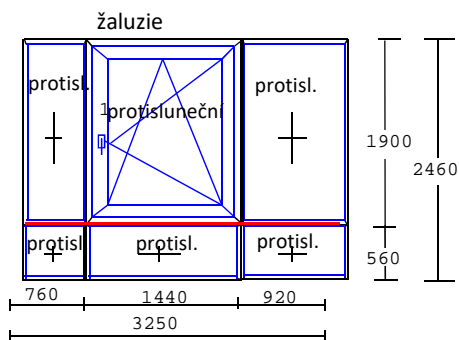

Podkladový profil 30 mm

Rozměr: 6500 Šířka

1200 Výška uvedena bez podkladového profilu

~~83924~~

41962

-50%

41 962 Kč

4 **VÝCHOD** 1 ks