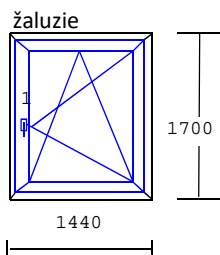

Podkladový profil 30 mm

Rozměr: 920 Šířka

1700 Výška uvedena bez podkladového profilu

~~7184~~

3592

-50%

43 104 Kč

2 **VÝCHOD** 36 ks

Profil EKOSUN 81-3D

Rám, Křídlo: 6-ti komorový - st.hĺoubka 81mm

Těsnění: **3D** 2 dorazové, 1 středové

Barva: **INT: Bílá / EXT: Tmavý dub**

Kování: MACO Multi-Matic

Sklo: 4/16/4 mm $U_g=1,0$ W/(m².K), rámeček plastový

Podkladový profil 30 mm

Rozměr: 1440 Šířka

1700 Výška uvedena bez podkladového profilu

~~9221~~

4611

-50%

165 978 Kč

3 **VÝCHOD** 1 ks