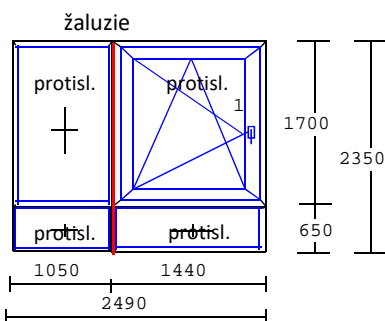

13 **VÝCHOD**

1 ks

Profil EKOSUN 81-3D

spoj H 2350mm

sklo protisluneční STOPSOL ČIRÝ

Rám, Křídlo: 6-ti komorový - st.hĺoubka 81mm

Těsnění: 3D 2 dorazové, 1 středové

Barva: INT: Bílá / EXT: Tmavý dub

Kování: MACO Multi-Matic

Sklo:Stopsol 4/16/4 mm $U_g=1,0$ W/(m².K),plastový rámeček

Podkladový profil 30 mm

Rozměr: 2490 Šířka

2350 Výška uvedena bez podkladového profilu

~~40839~~

20419

-50%

20 419 Kč

14 **JIH I.**

1 ks