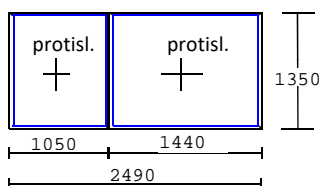

Podkladový profil 30 mm

Rozměr: 2490 Šířka

1350 Výška uvedena bez podkladového profilu

~~22092~~

11046

-50%

11 046 Kč

11 **VÝCHOD** 1 ks