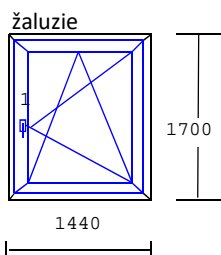

Sklo: 4/16/4 mm $U_g=1,0$ W/(m².K), rámeček plastový

Podkladový profil 30 mm

Rozměr: 920 Šířka

1700 Výška uvedena bez podkladového profilu

~~7184~~

3592

-50%

21 552 Kč

Podkladový profil 30 mm

Rozměr: 1010 Šířka

1700 Výška uvedena bez podkladového profilu

~~7669~~

3835

-50%

57 518 Kč

21 ZÁPAD 15 ks