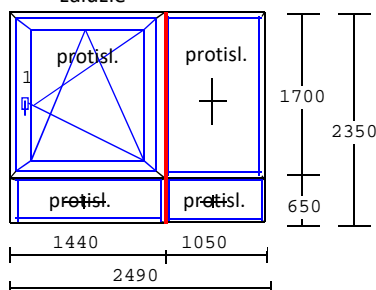

12 **VÝCHOD** 1 ks

žaluzie

Profil EKOSUN 81-3D

spoj H 2350mm

sklo protisluneční STOPSOL ČIRÝ

Rám, Křídlo: 6-ti komorový - st.hloubka 81mm

Těsnění: 3D 2 dorazové, 1 středové

Barva: INT: Bílá / EXT: Tmavý dub

Kování: MACO Multi-Matic

Sklo:Stopsol 4/16/4 mm $U_g=1,0$ W/(m².K),rámeček plastový

Podkladový profil 30 mm

Rozměr: 2490 Šířka

2350 Výška uvedena bez podkladového profilu

~~40839~~

20419

-50%

20 419 Kč