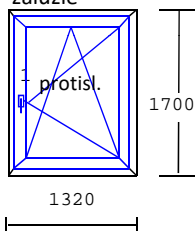

7 VÝCHOD 2 ks
žaluzie

Profil EKOSUN 81-3D

sklo protisluneční STOPSOL ČIRÝ

Rám, Křídlo: 6-ti komorový - st.hloubka 81mm

Těsnění: 3D 2 dorazové, 1 středové

Barva: INT: Bílá / EXT: Tmavý dub

Kování: MACO Multi-Matic

Sklo:Stopsol 4/16/4 mm $U_g=1,0$ W/(m².K), rámeček plastový

Podkladový profil 30 mm

Rozměr: 1320 Šířka

1700 Výška uvedena bez podkladového profilu

~~16014~~

8007

-50%

16 014 Kč