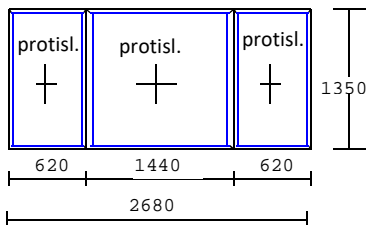

15 **JIH I.**

5 ks

Profil EKOSUN 81-3D

sklo protisluneční STOPSOL ČIRÝ

Rám, Křídlo: 6-ti komorový - st.hĺoubka 81mm

Těsnění:

Barva: INT: Bílá / EXT: Tmavý dub

Kování:

Sklo:Stopsol 4/16/4 mm $U_g=1,0$ W/(m².K),plastový rámeček

Podkladový profil 30 mm

Rozměr: 2680 Šířka

1350 Výška uvedena bez podkladového profilu

~~24852~~

12426

-50%

62 130 Kč