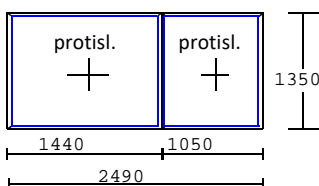

10 **VÝCHOD** 1 ks

Profil EKOSUN 81-3D

sklo protisluneční STOPSOL ČIRÝ

Rám, Křídlo: 6-ti komorový - st.hloubka 81mm

Těsnění:

Barva: INT: Bílá / EXT: Tmavý dub

Kování:

Sklo:Stopsol 4/16/4 mm $U_g=1,0$ W/(m².K),rámeček plastový

Podkladový profil 30 mm

Rozměr: 2490 Šířka

1350 Výška uvedena bez podkladového profilu

~~22092~~

11046

-50%

11 046 Kč