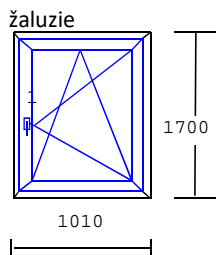

Profil EKOSUN 81-3D

Rám, Křídlo: 6-ti komorový - st.hĺoubka 81mm

Těsnění: **3D** 2 dorazové, 1 středové

Barva: INT: Bílá / EXT: Tmavý dub

Kování: MACO Multi-Matic

Sklo: 4/16/4 mm $U_g=1,0$ W/(m².K), rámeček plastový

Podkladový profil 30 mm

Rozměr: 1440 Šířka

1700 Výška uvedena bez podkladového profilu

~~9221~~

4611

-50%

258 188 Kč

20 JIH II.

15 ks