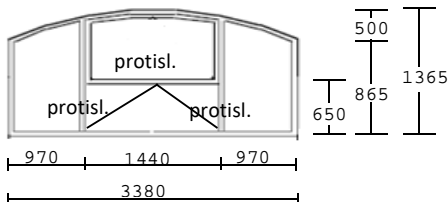

Profil EKOSUN 81-3D

sklo protisluneční STOPSOL ČIRÝ

Rám, Křídlo: 6-ti komorový - st.hĺoubka 81mm

Těsnění: 2 dorazové

Barva: INT: Bílá / EXT: Tmavý dub

Kování: MACO Multi-Matic

Sklo:Stopsol 4/16/4 mm $U_g=1,0$ W/(m².K),plastový rámeček

Podkladový profil 30 mm

Rozměr: 3380 Šířka

1365 Výška uvedena bez podkladového profilu

~~53368~~

26654

-50%

26 654 Kč