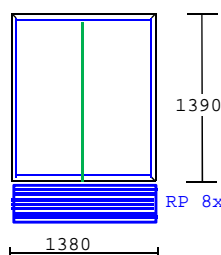

Podkladový profil 30 mm

Rozměr: 1440 Šířka

1700 Výška uvedena bez podkladového profilu

~~9221~~

4611

-50%

69 158 Kč

22 ZÁPAD 1 ks