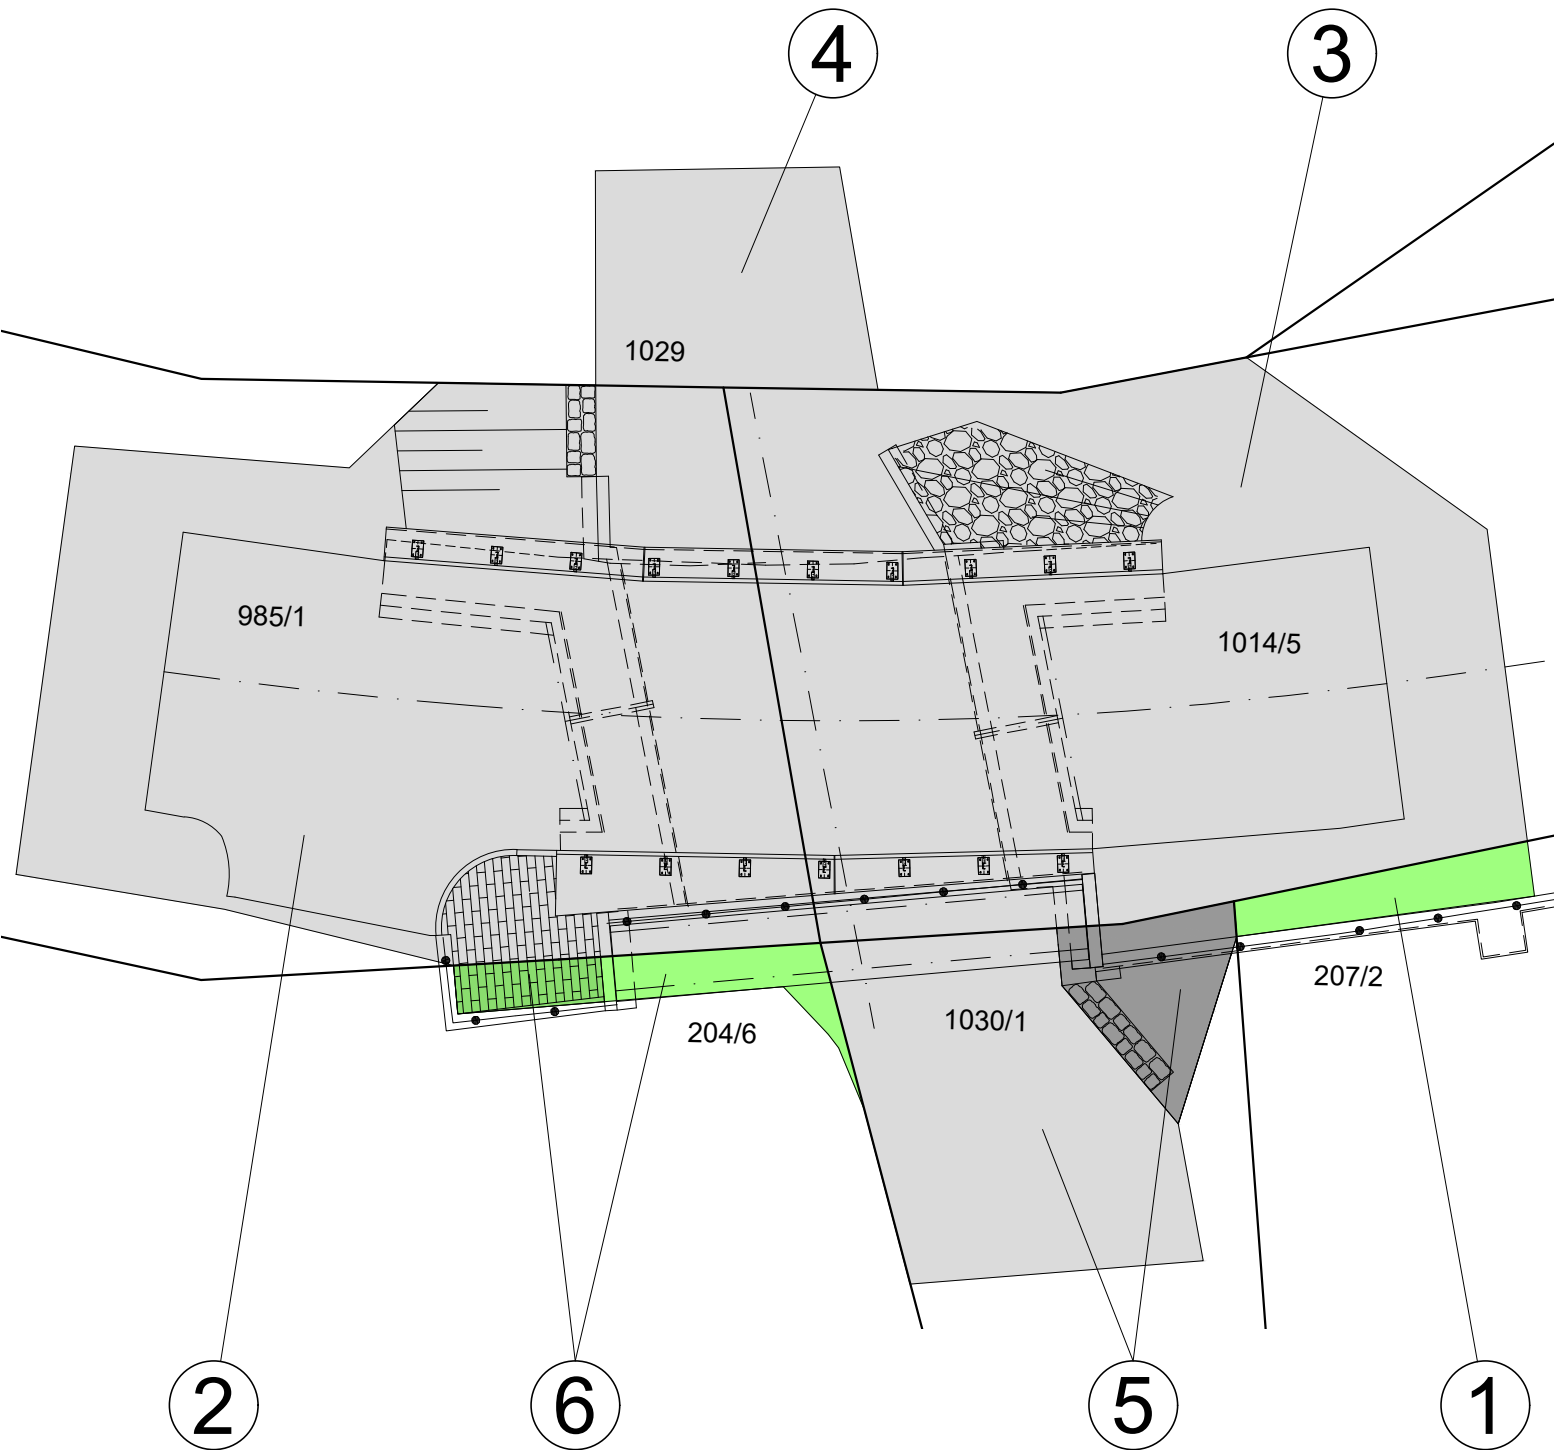

Katastrální území:

Zábor číslo	VÝPIS ZE SOUPISU PARCEL						Zabírá se celkem				
	Parc.číslo KN	Výměra KN	Kultu. využití	Parc.číslo PK	Výměra PK	LV	Vlastník(č.ževěd)	Trvale	Rekultivace	Nad 1rok	Do 1roku
1	207/2	1165	zahradá			1	Obce Šemnice Dubina 25, 36272 Šemnice	0	0	0	9
2	535/1	19803	silnice			102	Karlovarský kraj Závodní 353/68, Dvory, 36006 Karlovy Vary	0	0	0	238
3	1014/5	2160	silnice			102	Karlovarský kraj Závodní 353/68, Dvory, 36006 Karlovy Vary	0	0	0	294
4	1029	96301	koryto vodního toku			144	Povodí Ohře, státní podnik Bezručova 4219, 43003 Chomutov	0	0	0	37
5	1030/1	3719	koryto vodního toku			144	Povodí Ohře, státní podnik Bezručova 4219, 43003 Chomutov	15	0	0	60
6	204/6	2162	trvalý travní porost			607		4	0	0	8

# ZÁBOROVÝ ELABORÁT - ZÁKRES M 1:200

## LEGENDA:

- |   |                         |   |                             |
|---|-------------------------|---|-----------------------------|
|  | DOČASNÝ ZÁBOR DO 1 ROKU |  | DOČASNÝ ZÁBOR ZPF DO 1 ROKU |
|  | TRVALÝ ZÁBOR            |  | TRVALÝ ZÁBOR ZPF            |