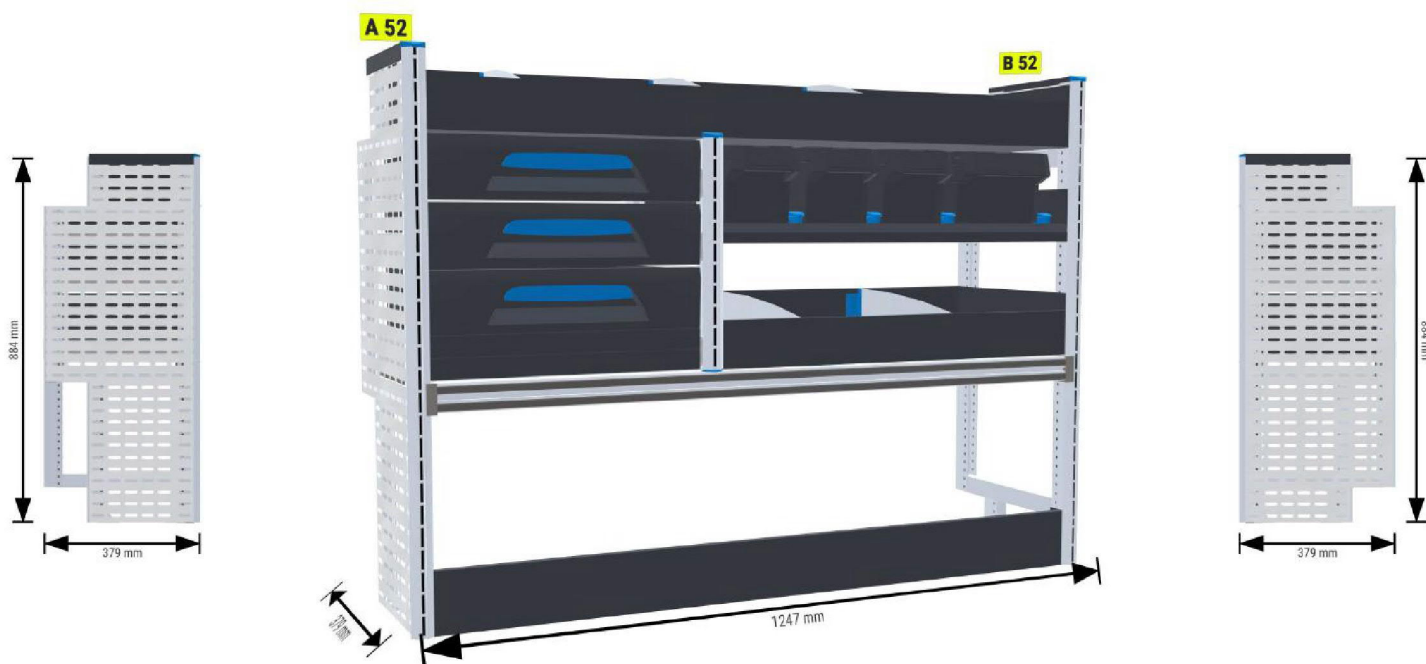

www.topcentrum.cz

TOP CENTRUM CZ s.r.o., 533 43 Rohovládova Bělá 91, CZECH REPUBLIC
tel.: [redacted] tel./fax: [redacted]
ČSOB – Pardubice, č. Ú. 268430722 / 0300, IČO: 03656691, DIČ : CZ 03656691