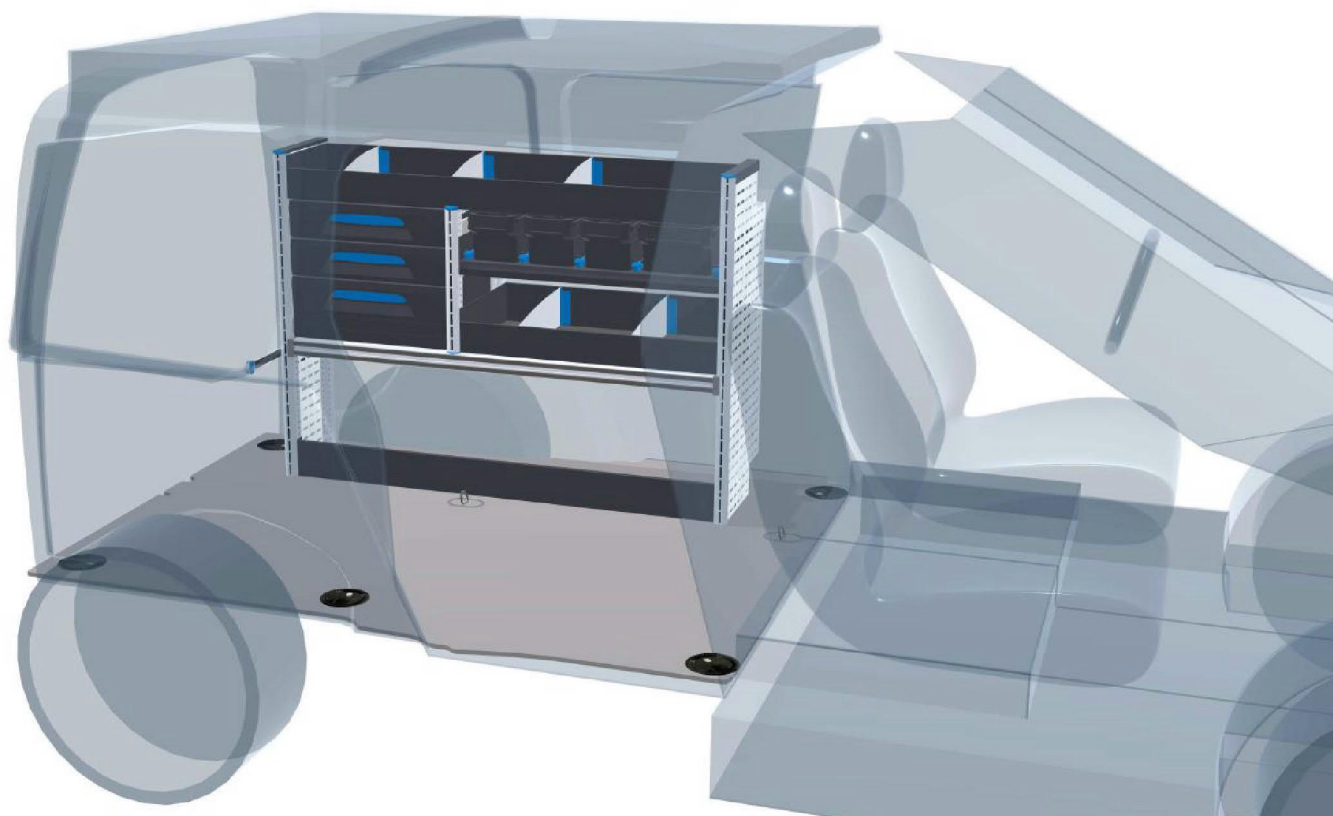

www.topcentrum.cz

TOP CENTRUM CZ s.r.o., 533 43 Rohovládova Bělá 91, CZECH REPUBLIC
tel.: [redacted] tel./fax: [redacted]
ČSOB – Pardubice, č. Ú. 268430722 / 0300, IČO: 03656691, DIČ : CZ 03656691