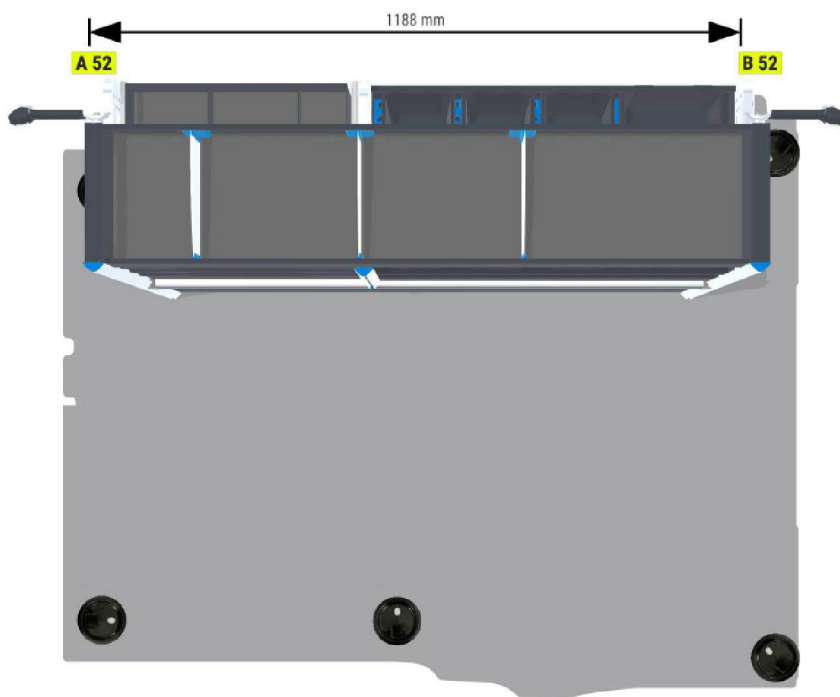

Driver's side

Passenger's side