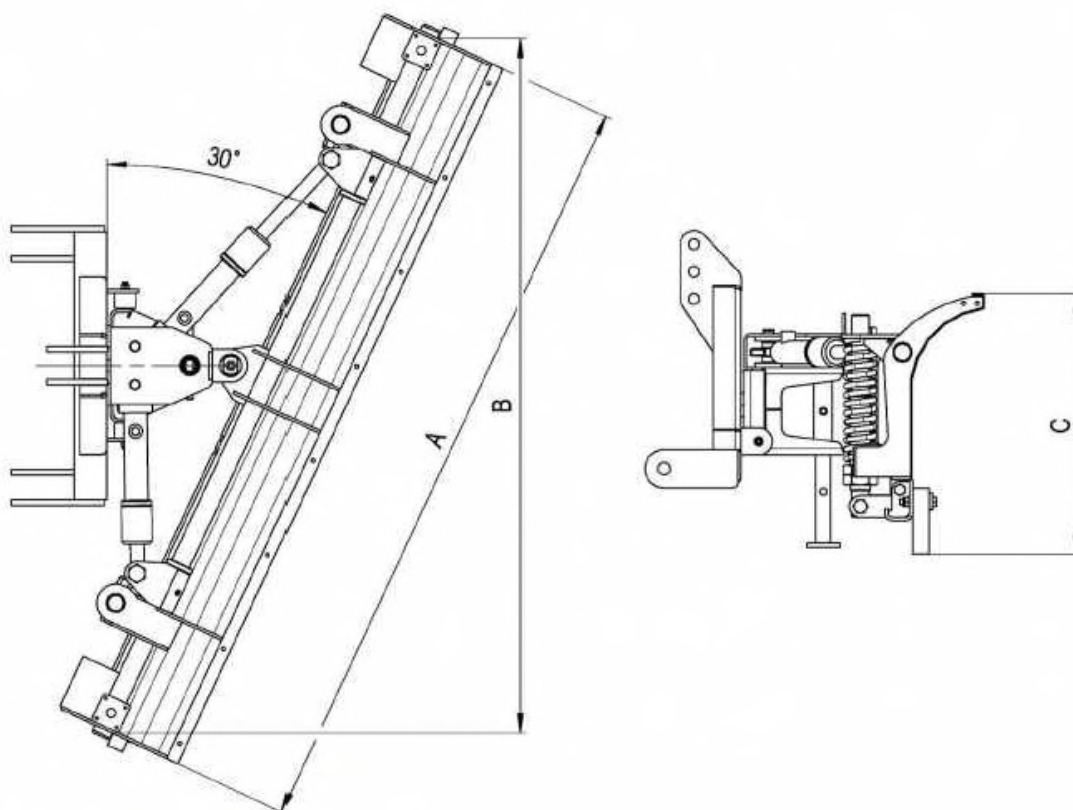

Příplatková výbava:

Průmyslová kola: 2.600,- Kč

Recyklační poplatek pneu: 330,75,- Kč

Kabina: 126.000,- Kč

Přední tříbodový závěs: 46.000,- Kč

Vlek 1,8t sklápěný do zadu, nástavba síť: 78.500,- Kč

Radlice přední hydr. otočná s opěrnými koly 120 cm: 45.000,- Kč