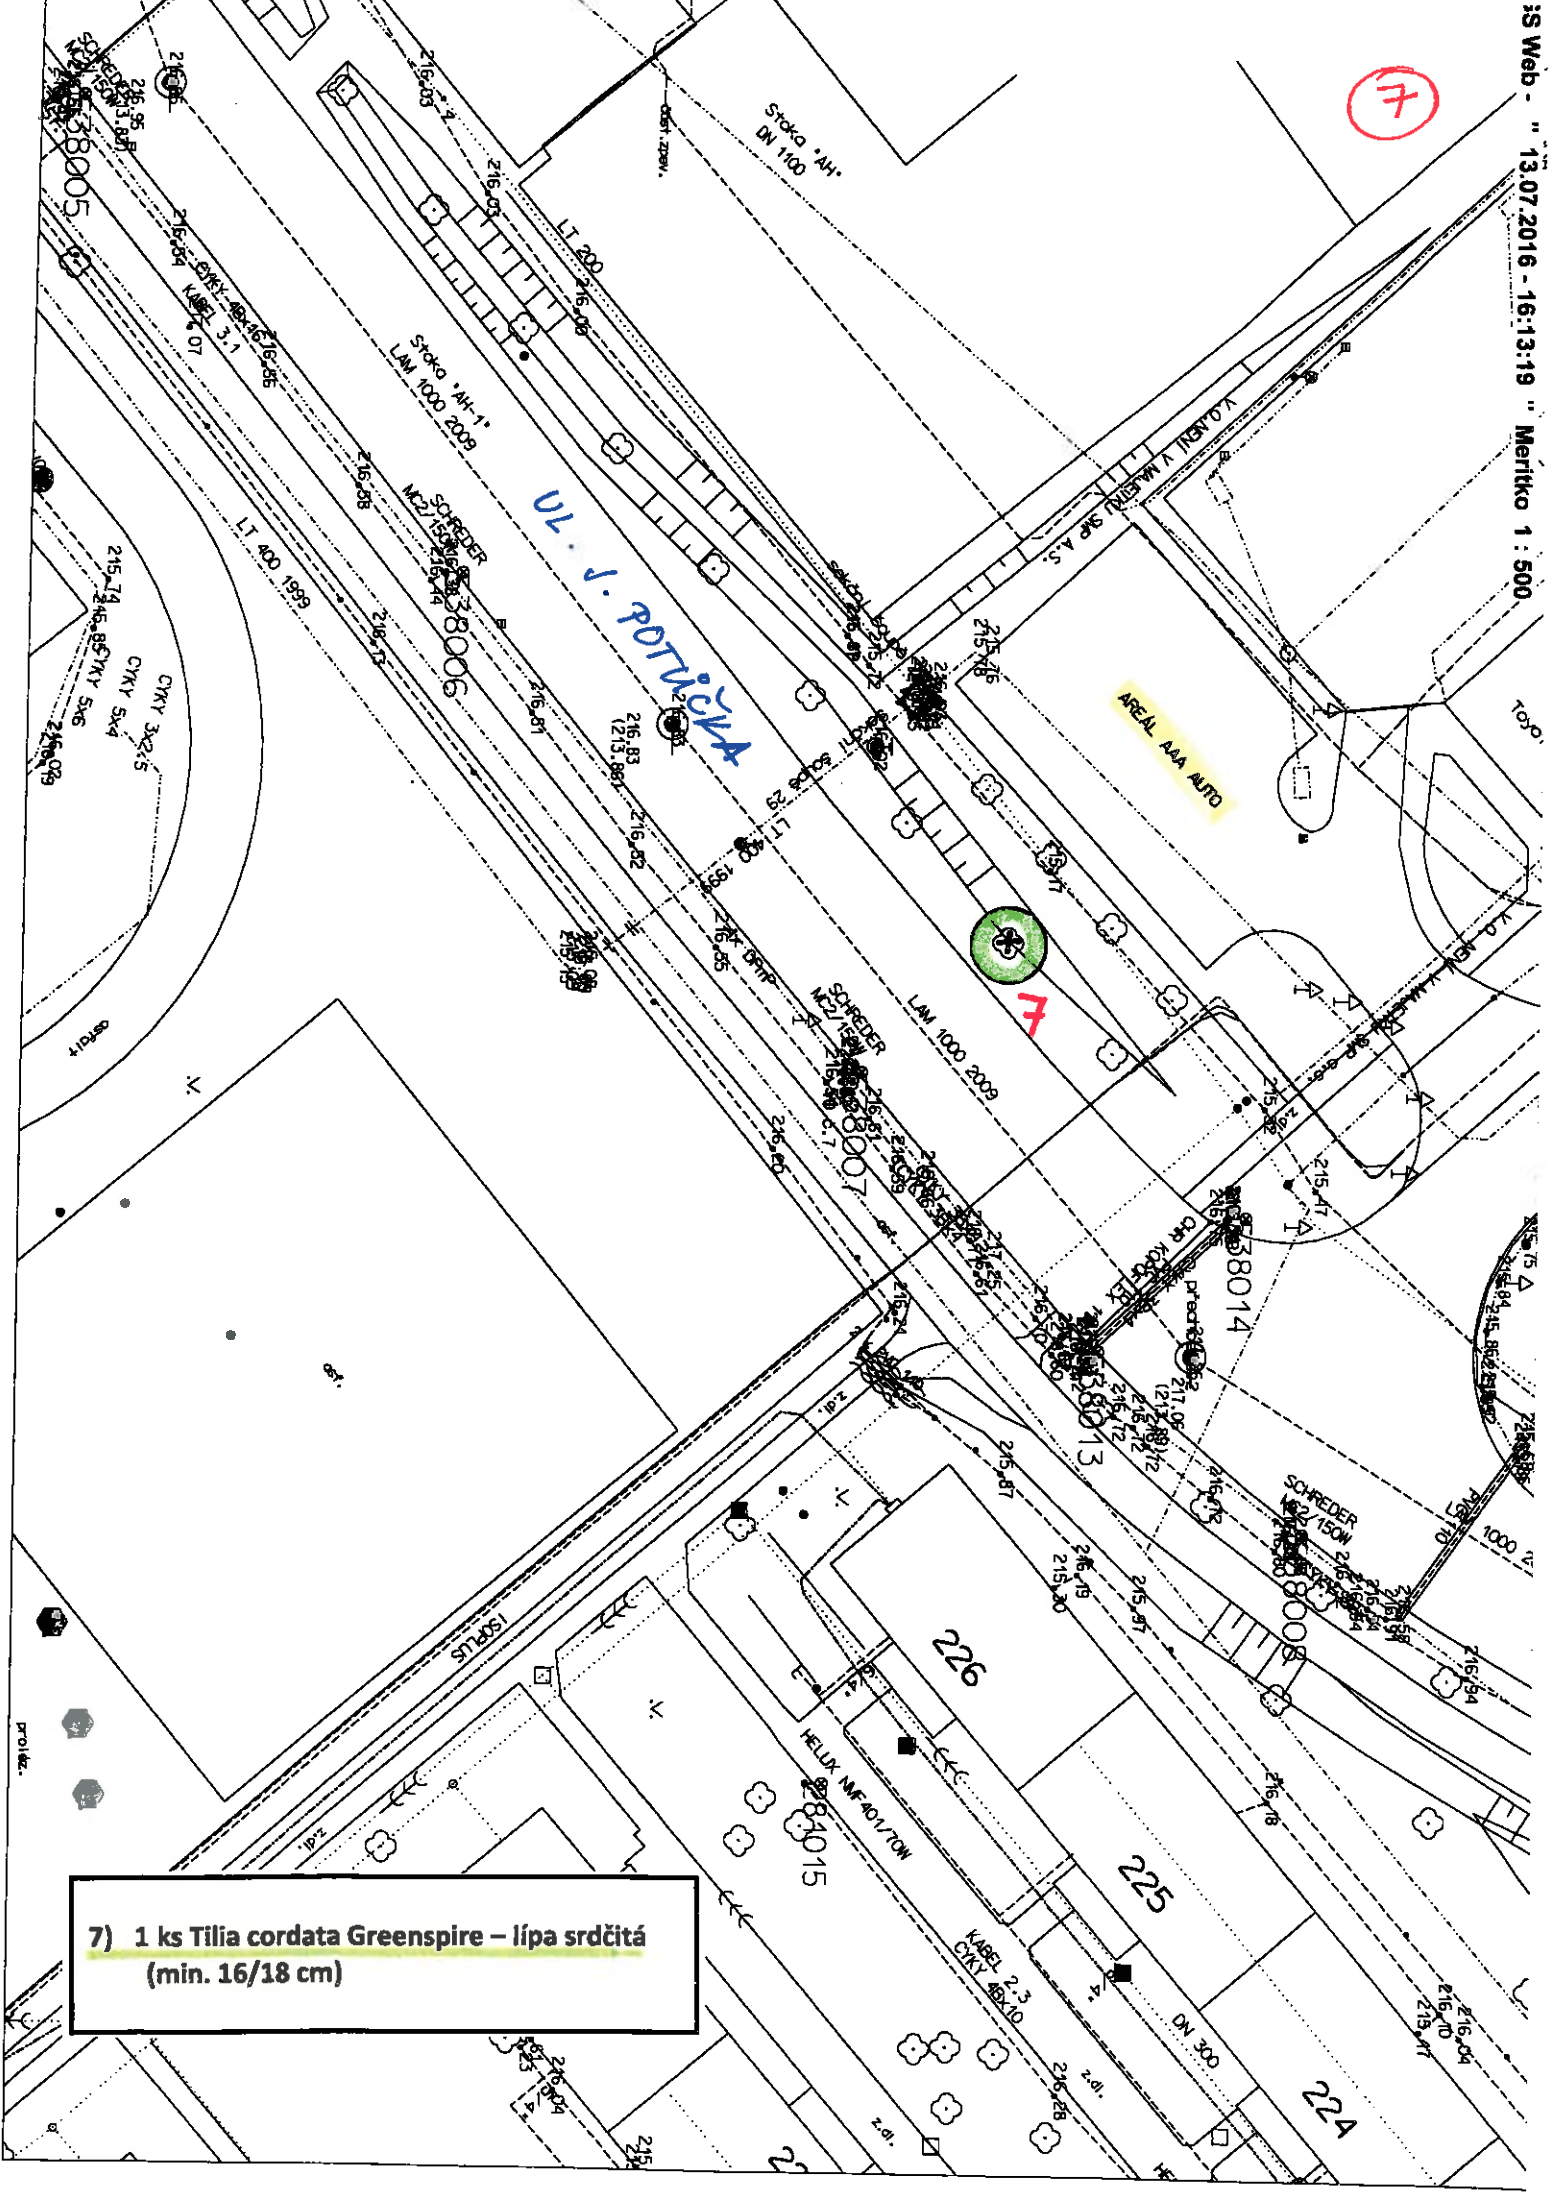

7

UL. J. POTUČKA

AREÁL AAA AUTO

7

7) 1 ks *Tilia cordata* Greenspire – lípa srdčitá (min. 16/18 cm)