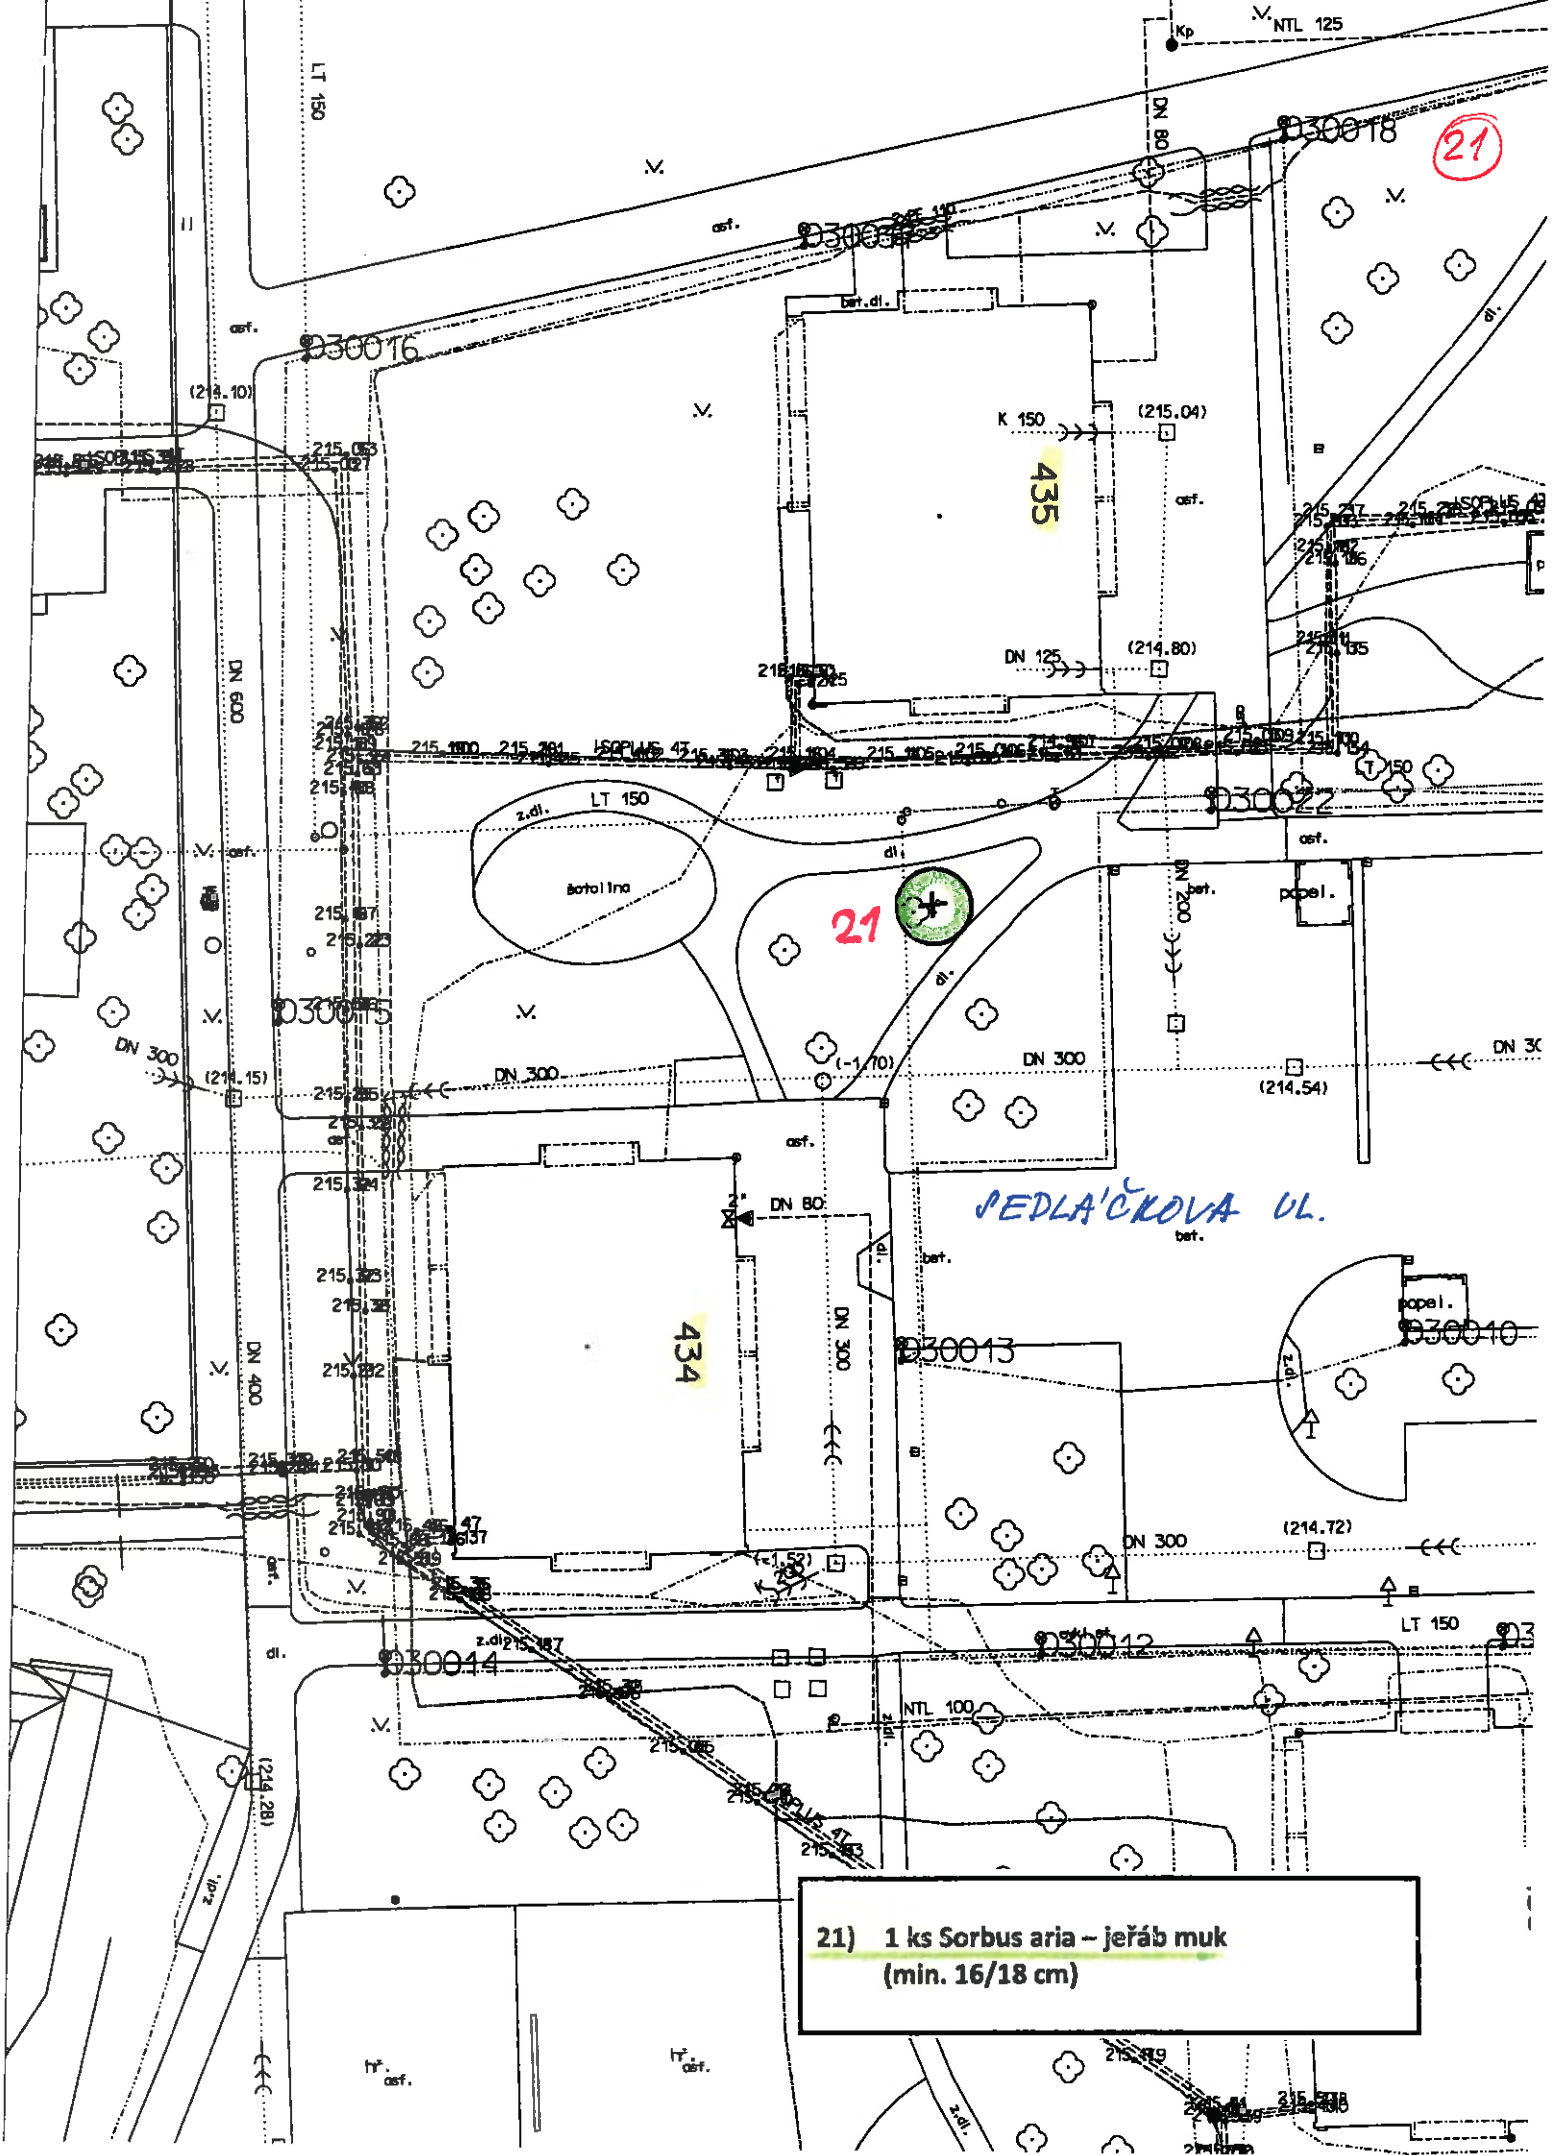

21) 1 ks Sorbus aria – jeřáb muk
(min. 16/18 cm)