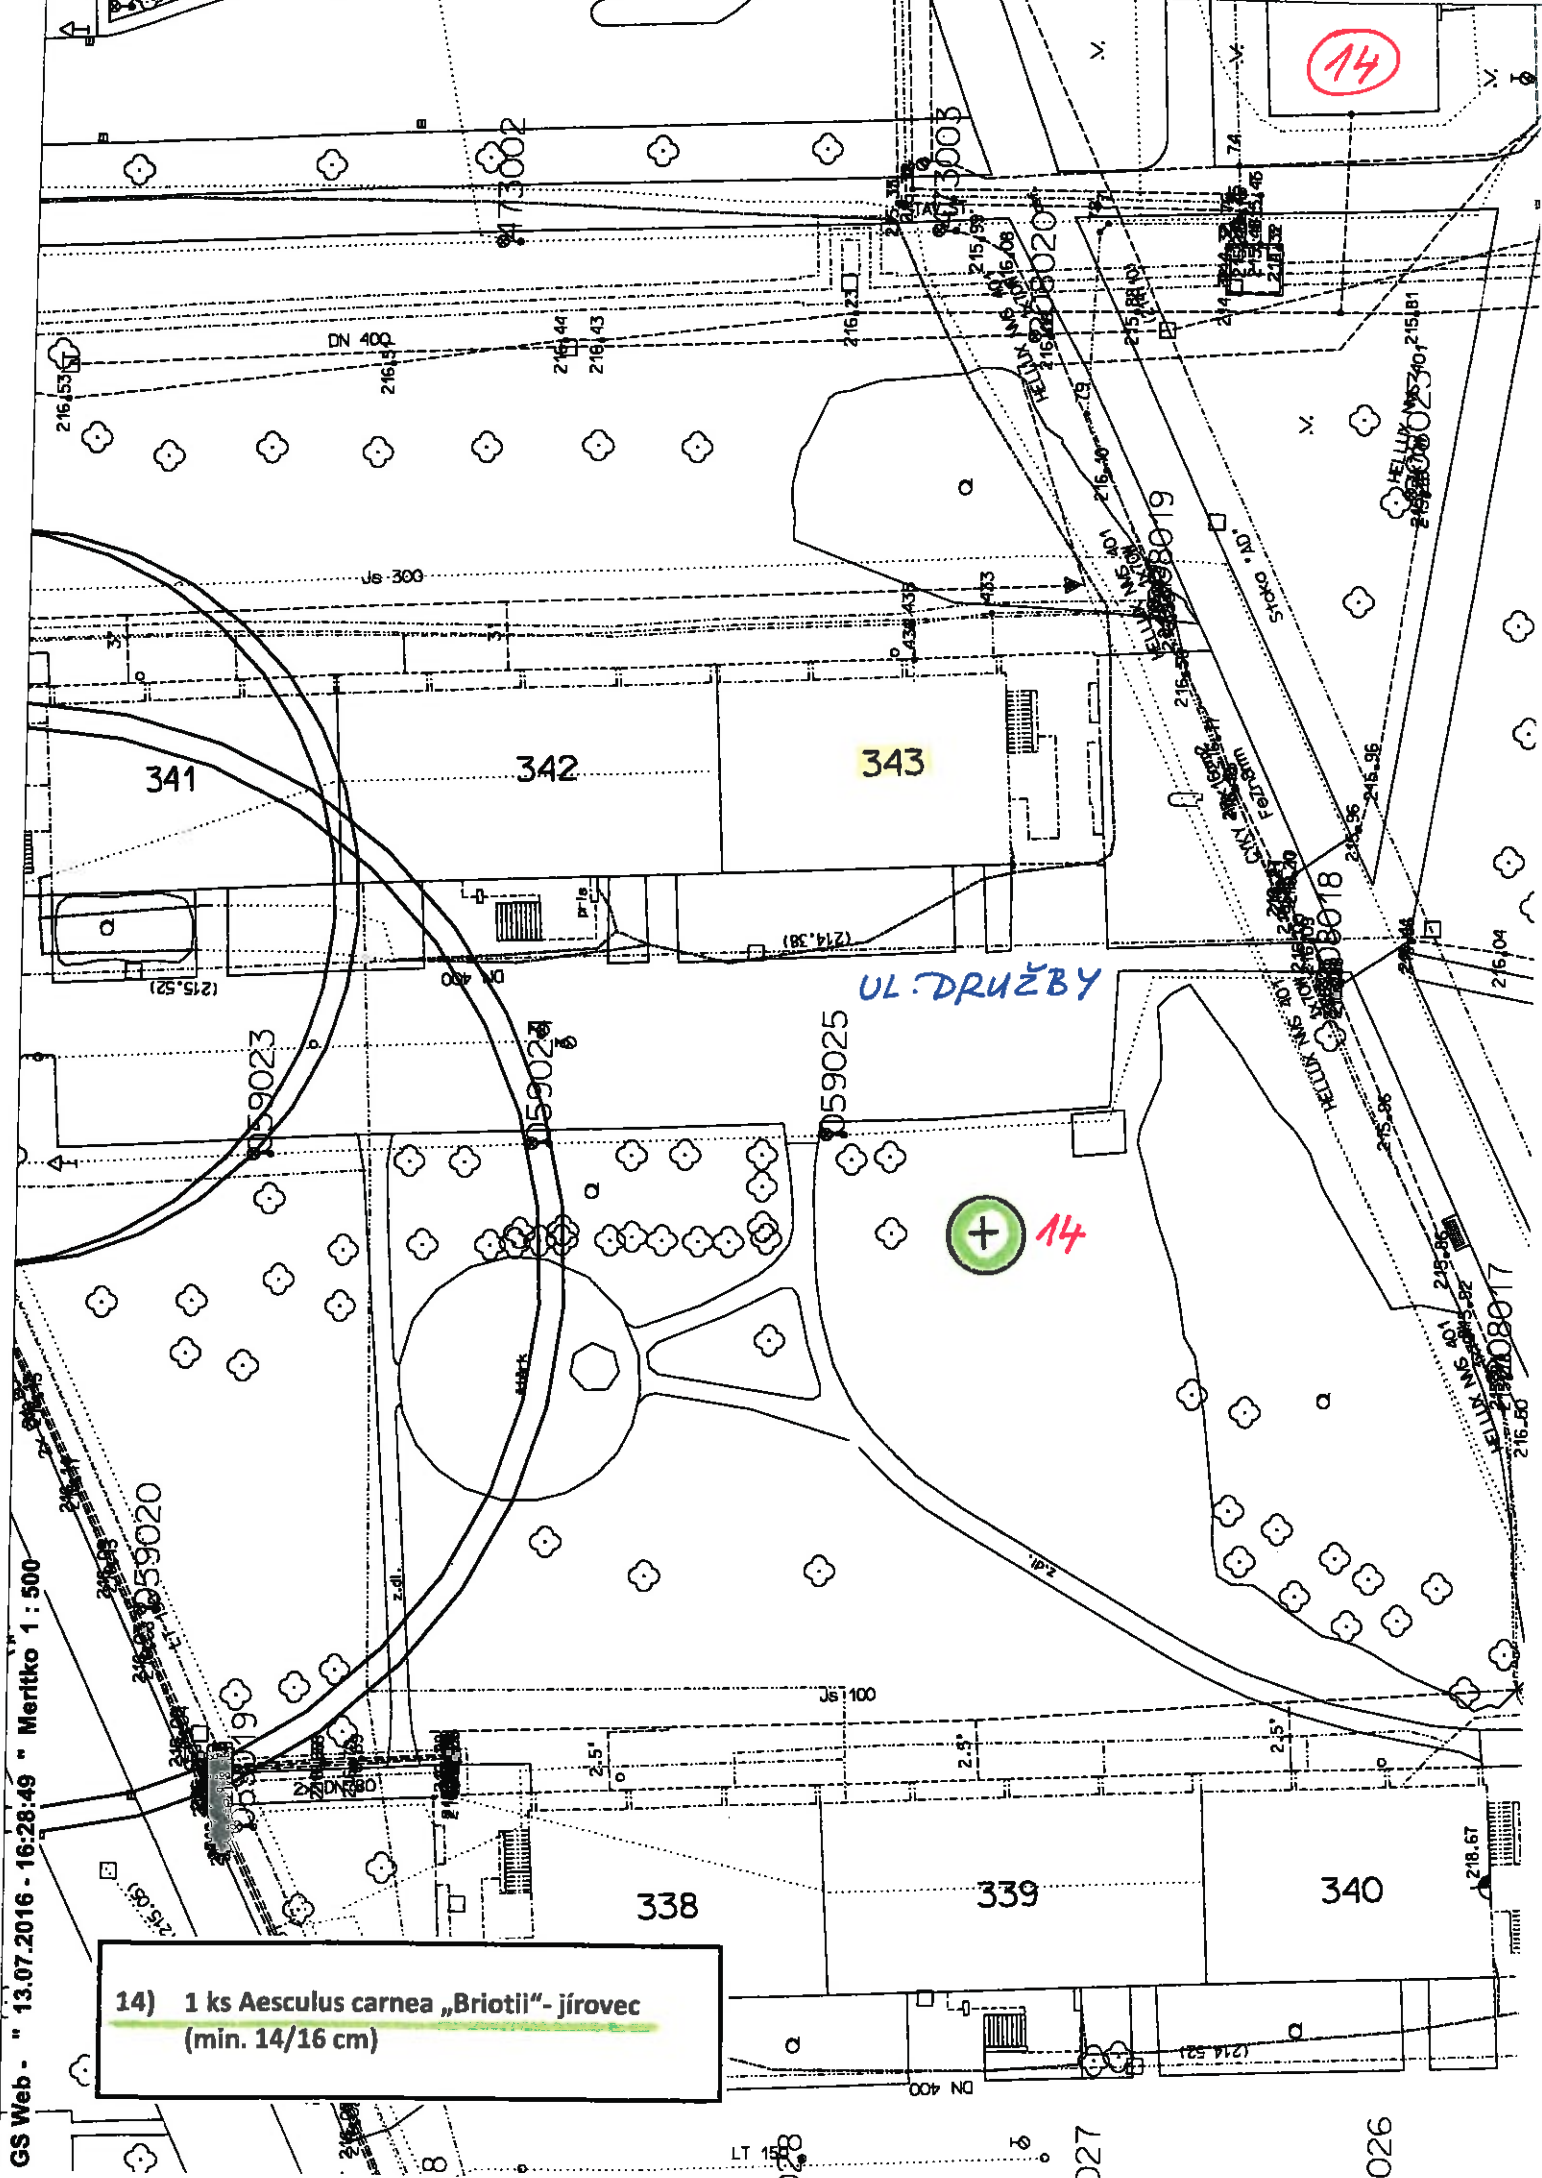

UL. DRUŽBY

14

14) 1 ks Aesculus carnea „Briotii“ - jírovec
(min. 14/16 cm)

15-18

ZELENA' TERASA

15-18

UL. LONKOVA

15-18) 4 ks Sorbus thuringiaca Fastigiata – jeřáb duryňský (min. 14/16 cm)