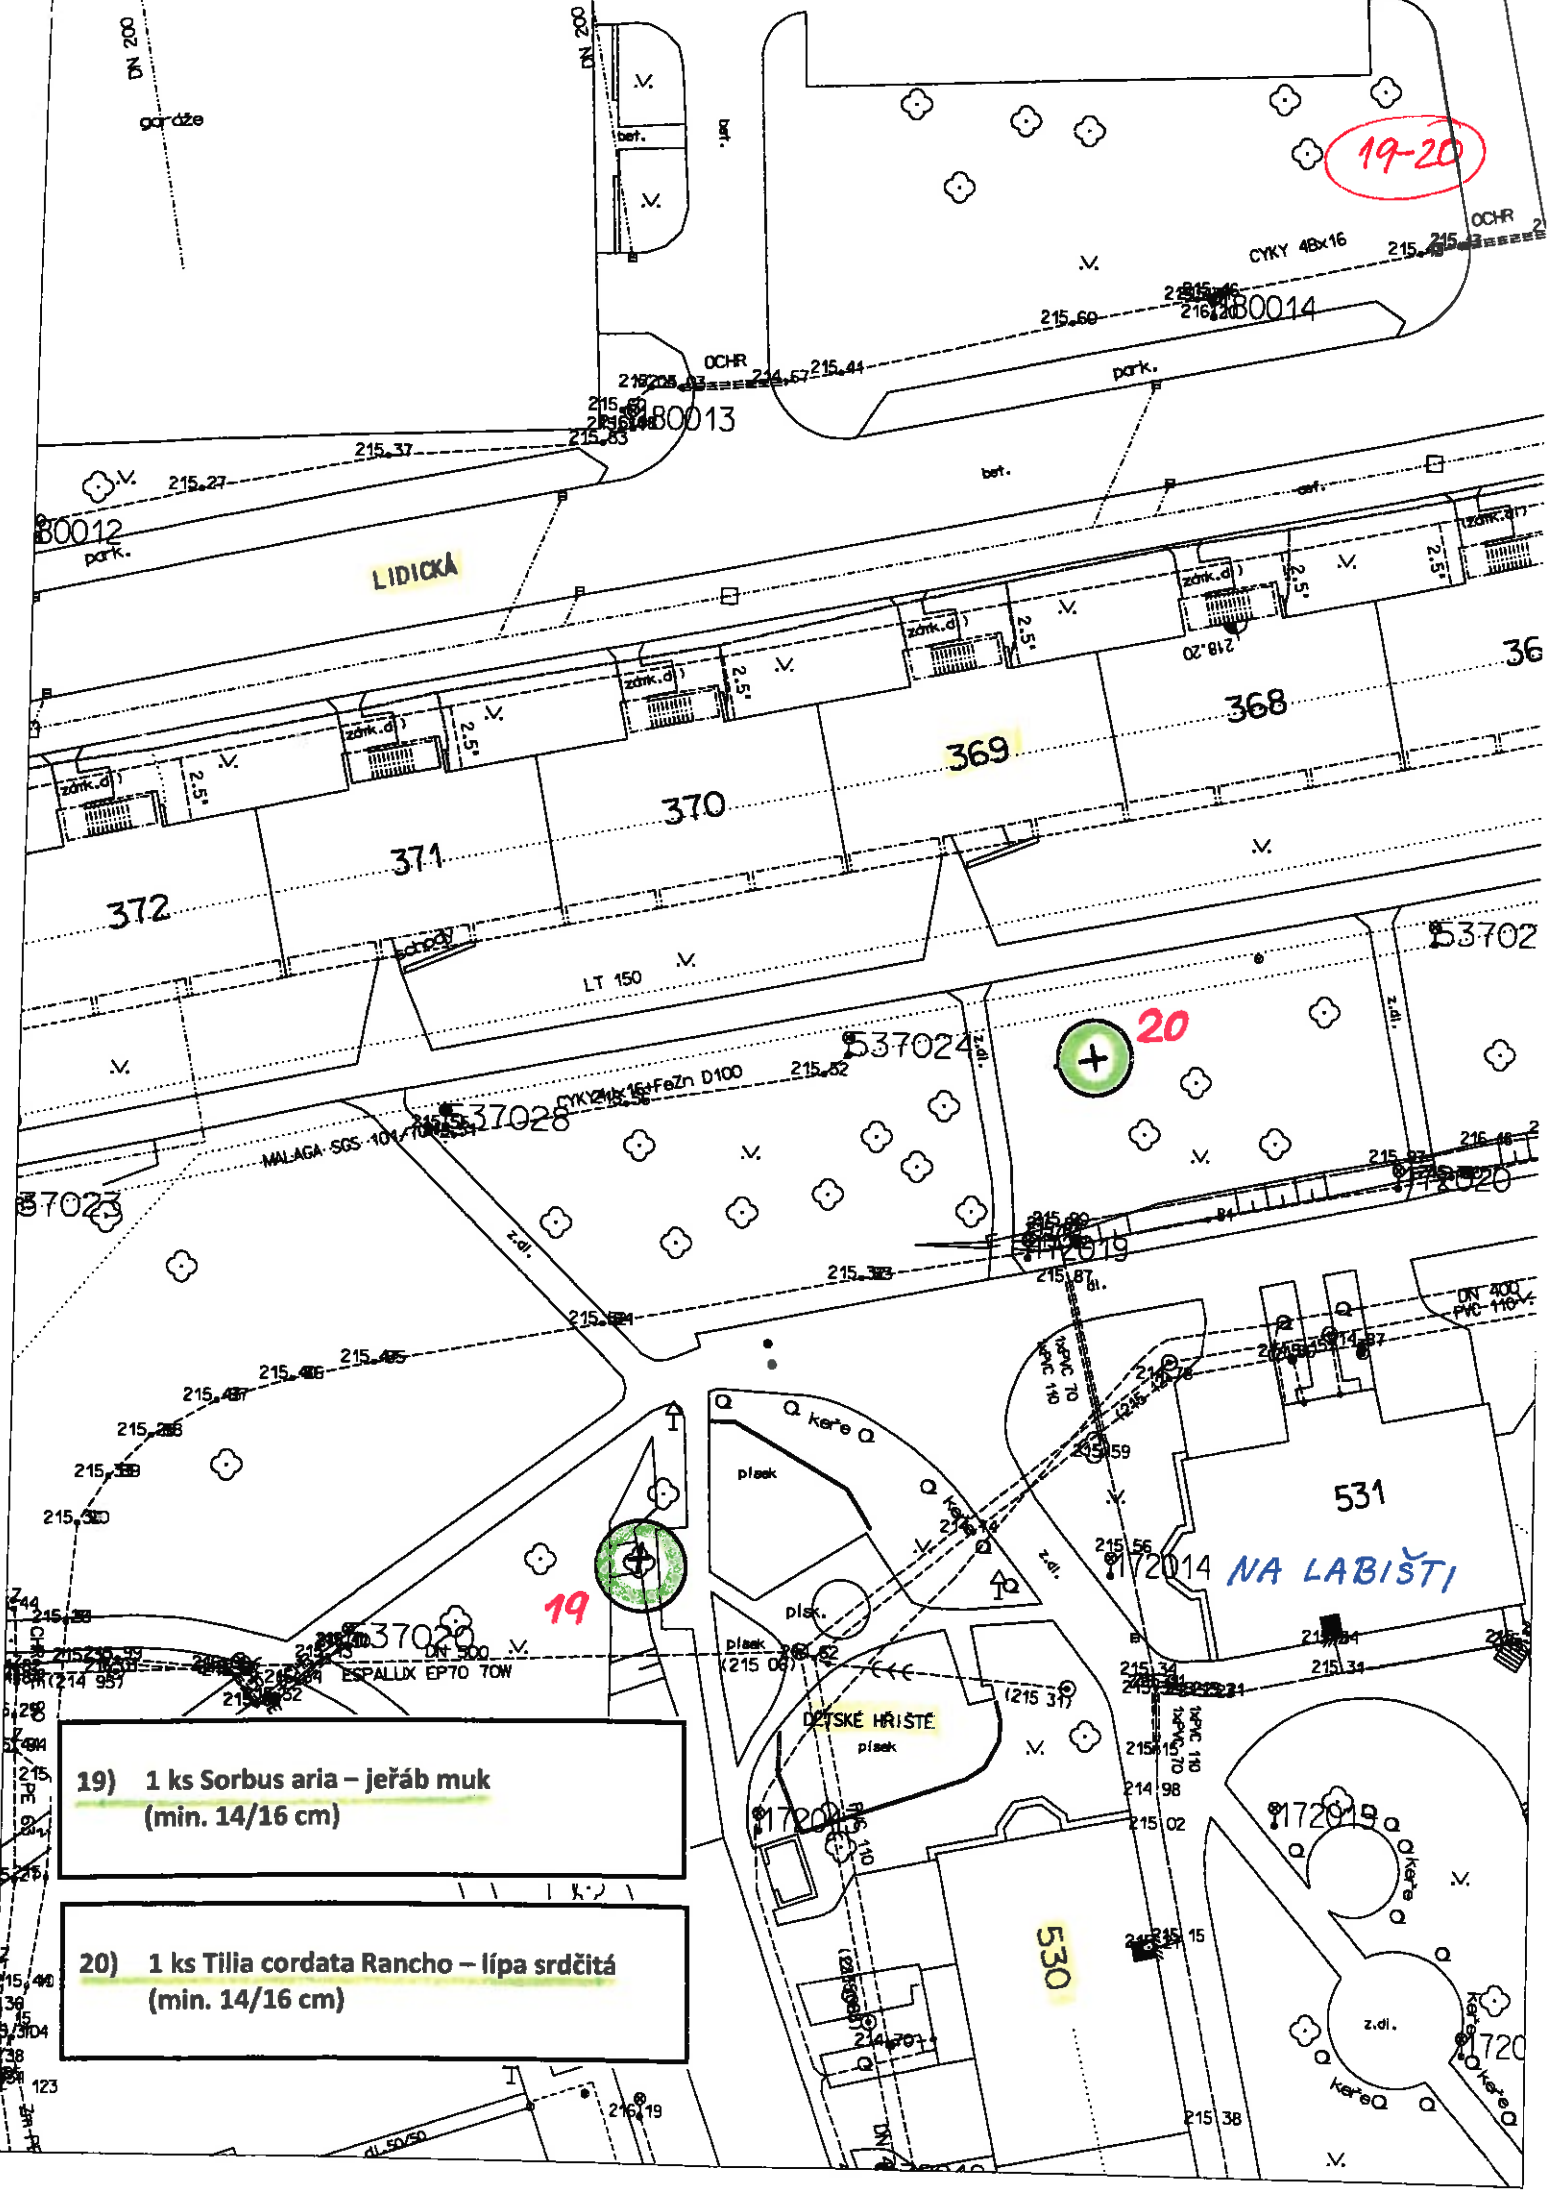

19-20

LIDICKÁ

NA LABIŠTI

19) 1 ks Sorbus aria – jeřáb muk
(min. 14/16 cm)

20) 1 ks Tilia cordata Rancho – lípa srdčitá
(min. 14/16 cm)