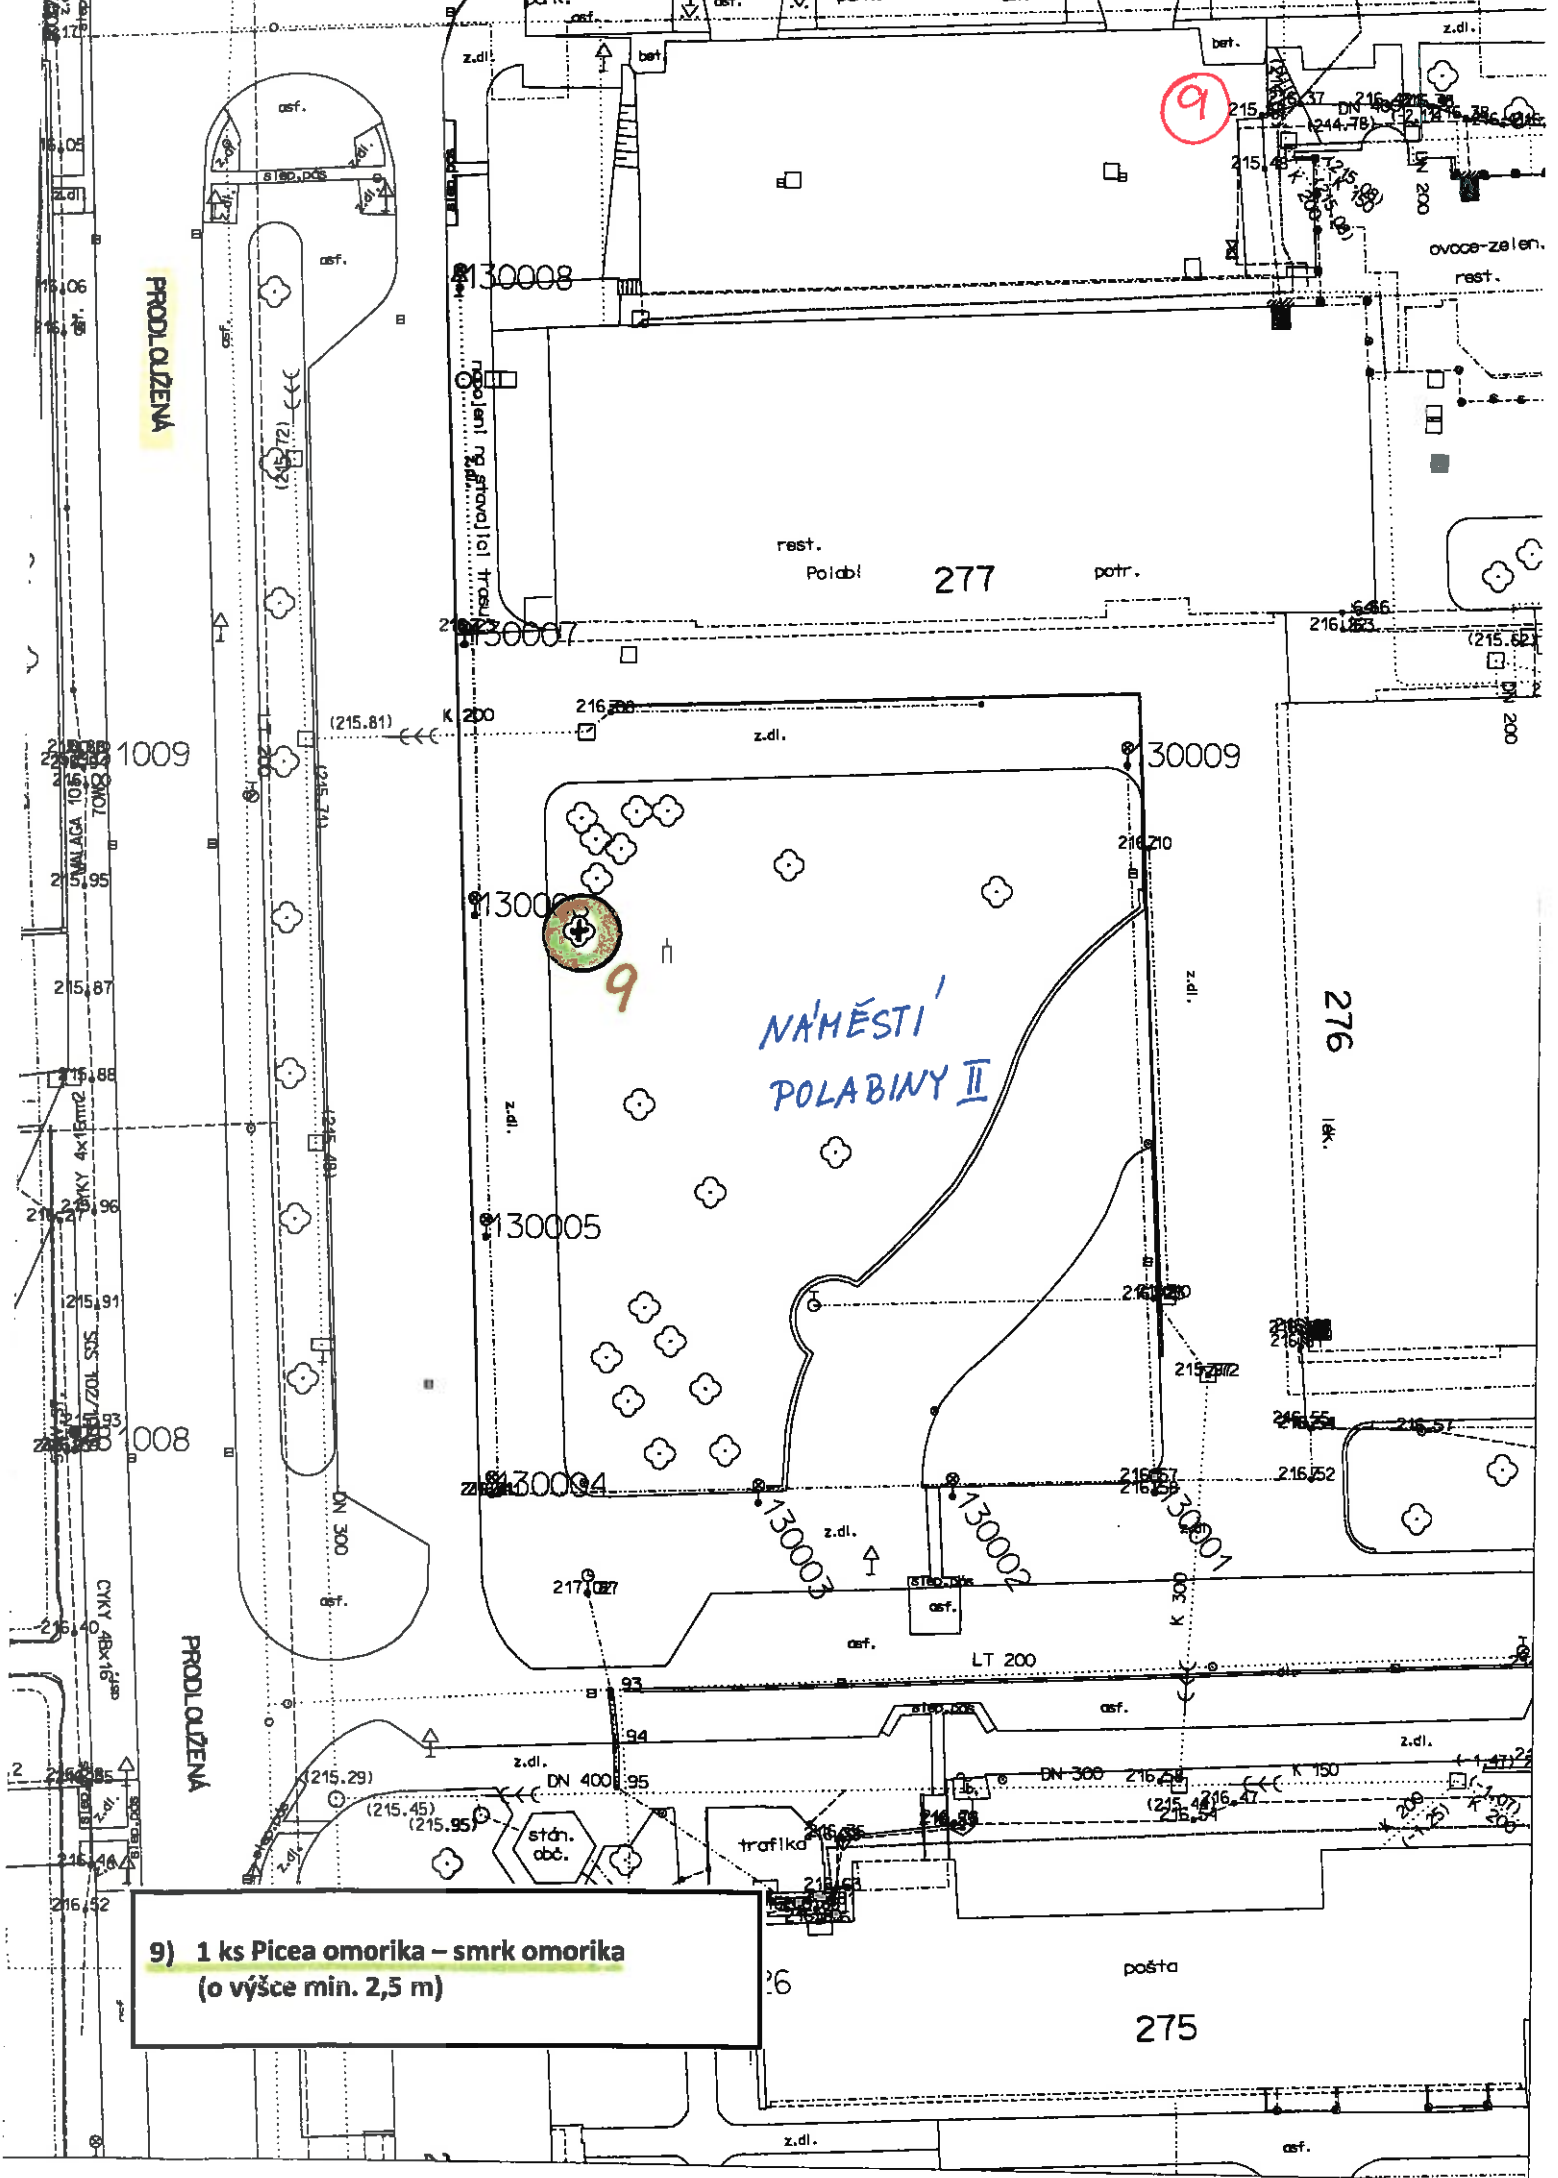

216.56

216.56

216.56

216.56

**9) 1 ks Picea omorika – smrk omorika
(o výšce min. 2,5 m)**

10/12

10

12