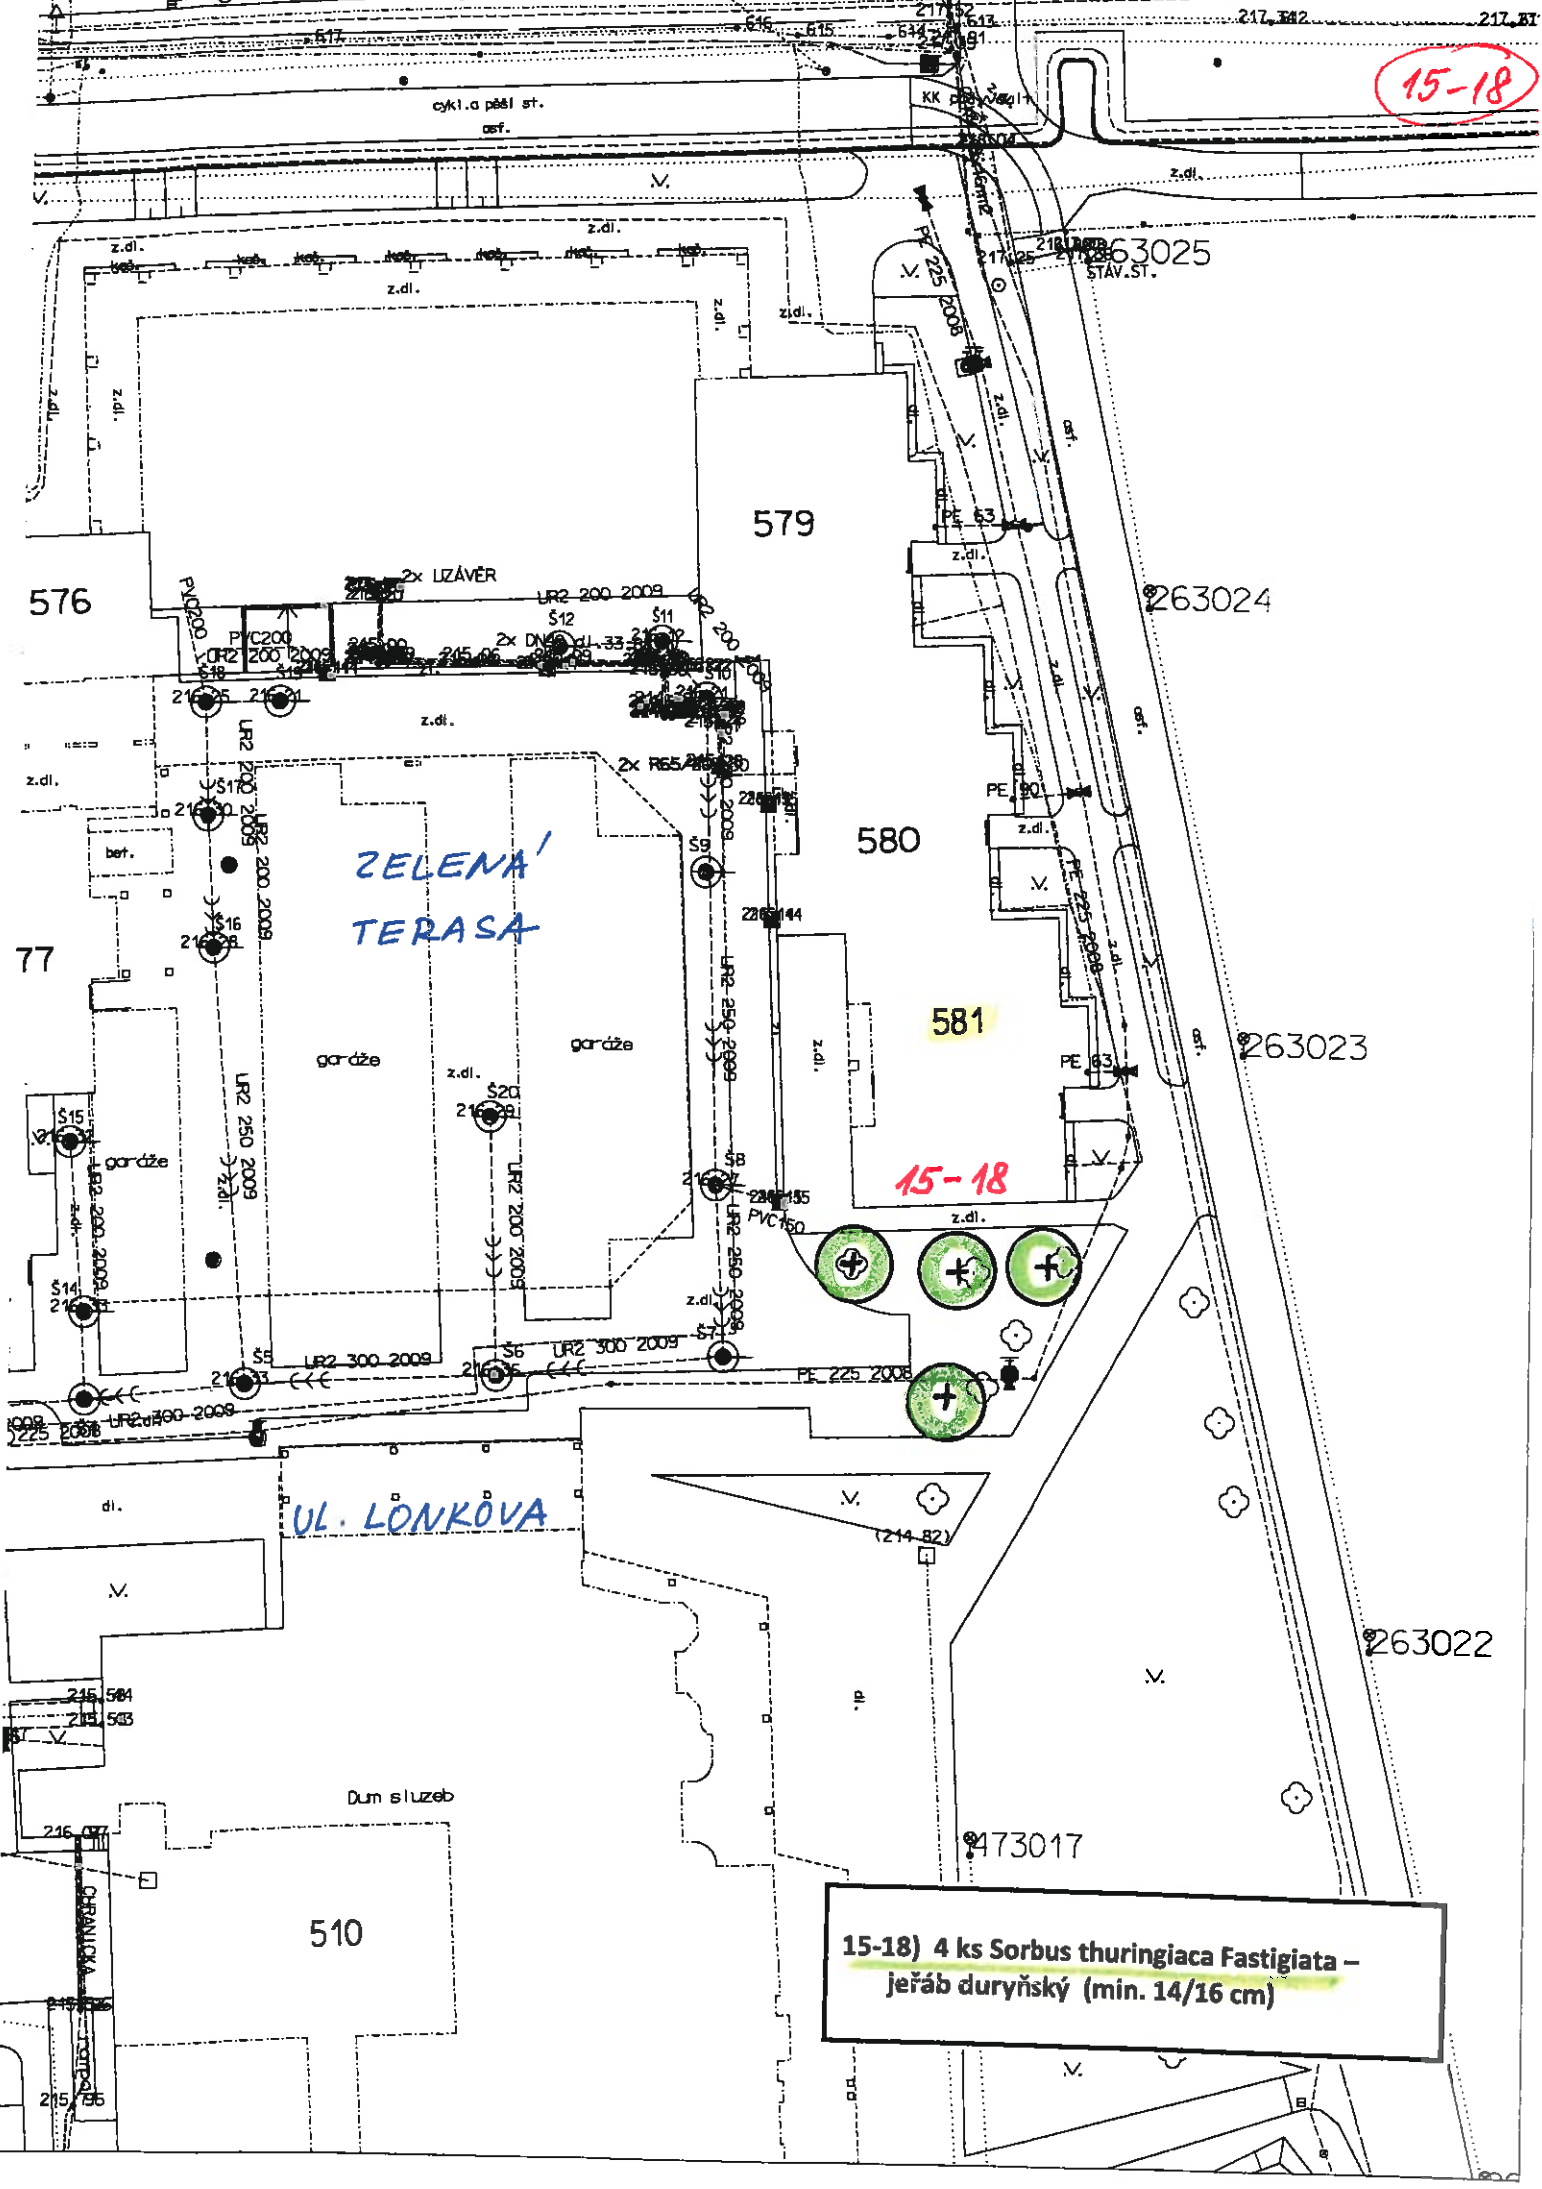

UL. DRUŽBY

14

14) 1 ks Aesculus carnea „Briotii“ - jírovec
(min. 14/16 cm)

15-18

ZELENA' TERASA

15-18

UL. LONKOVA

15-18) 4 ks Sorbus thuringiaca Fastigiata – jeřáb duryňský (min. 14/16 cm)