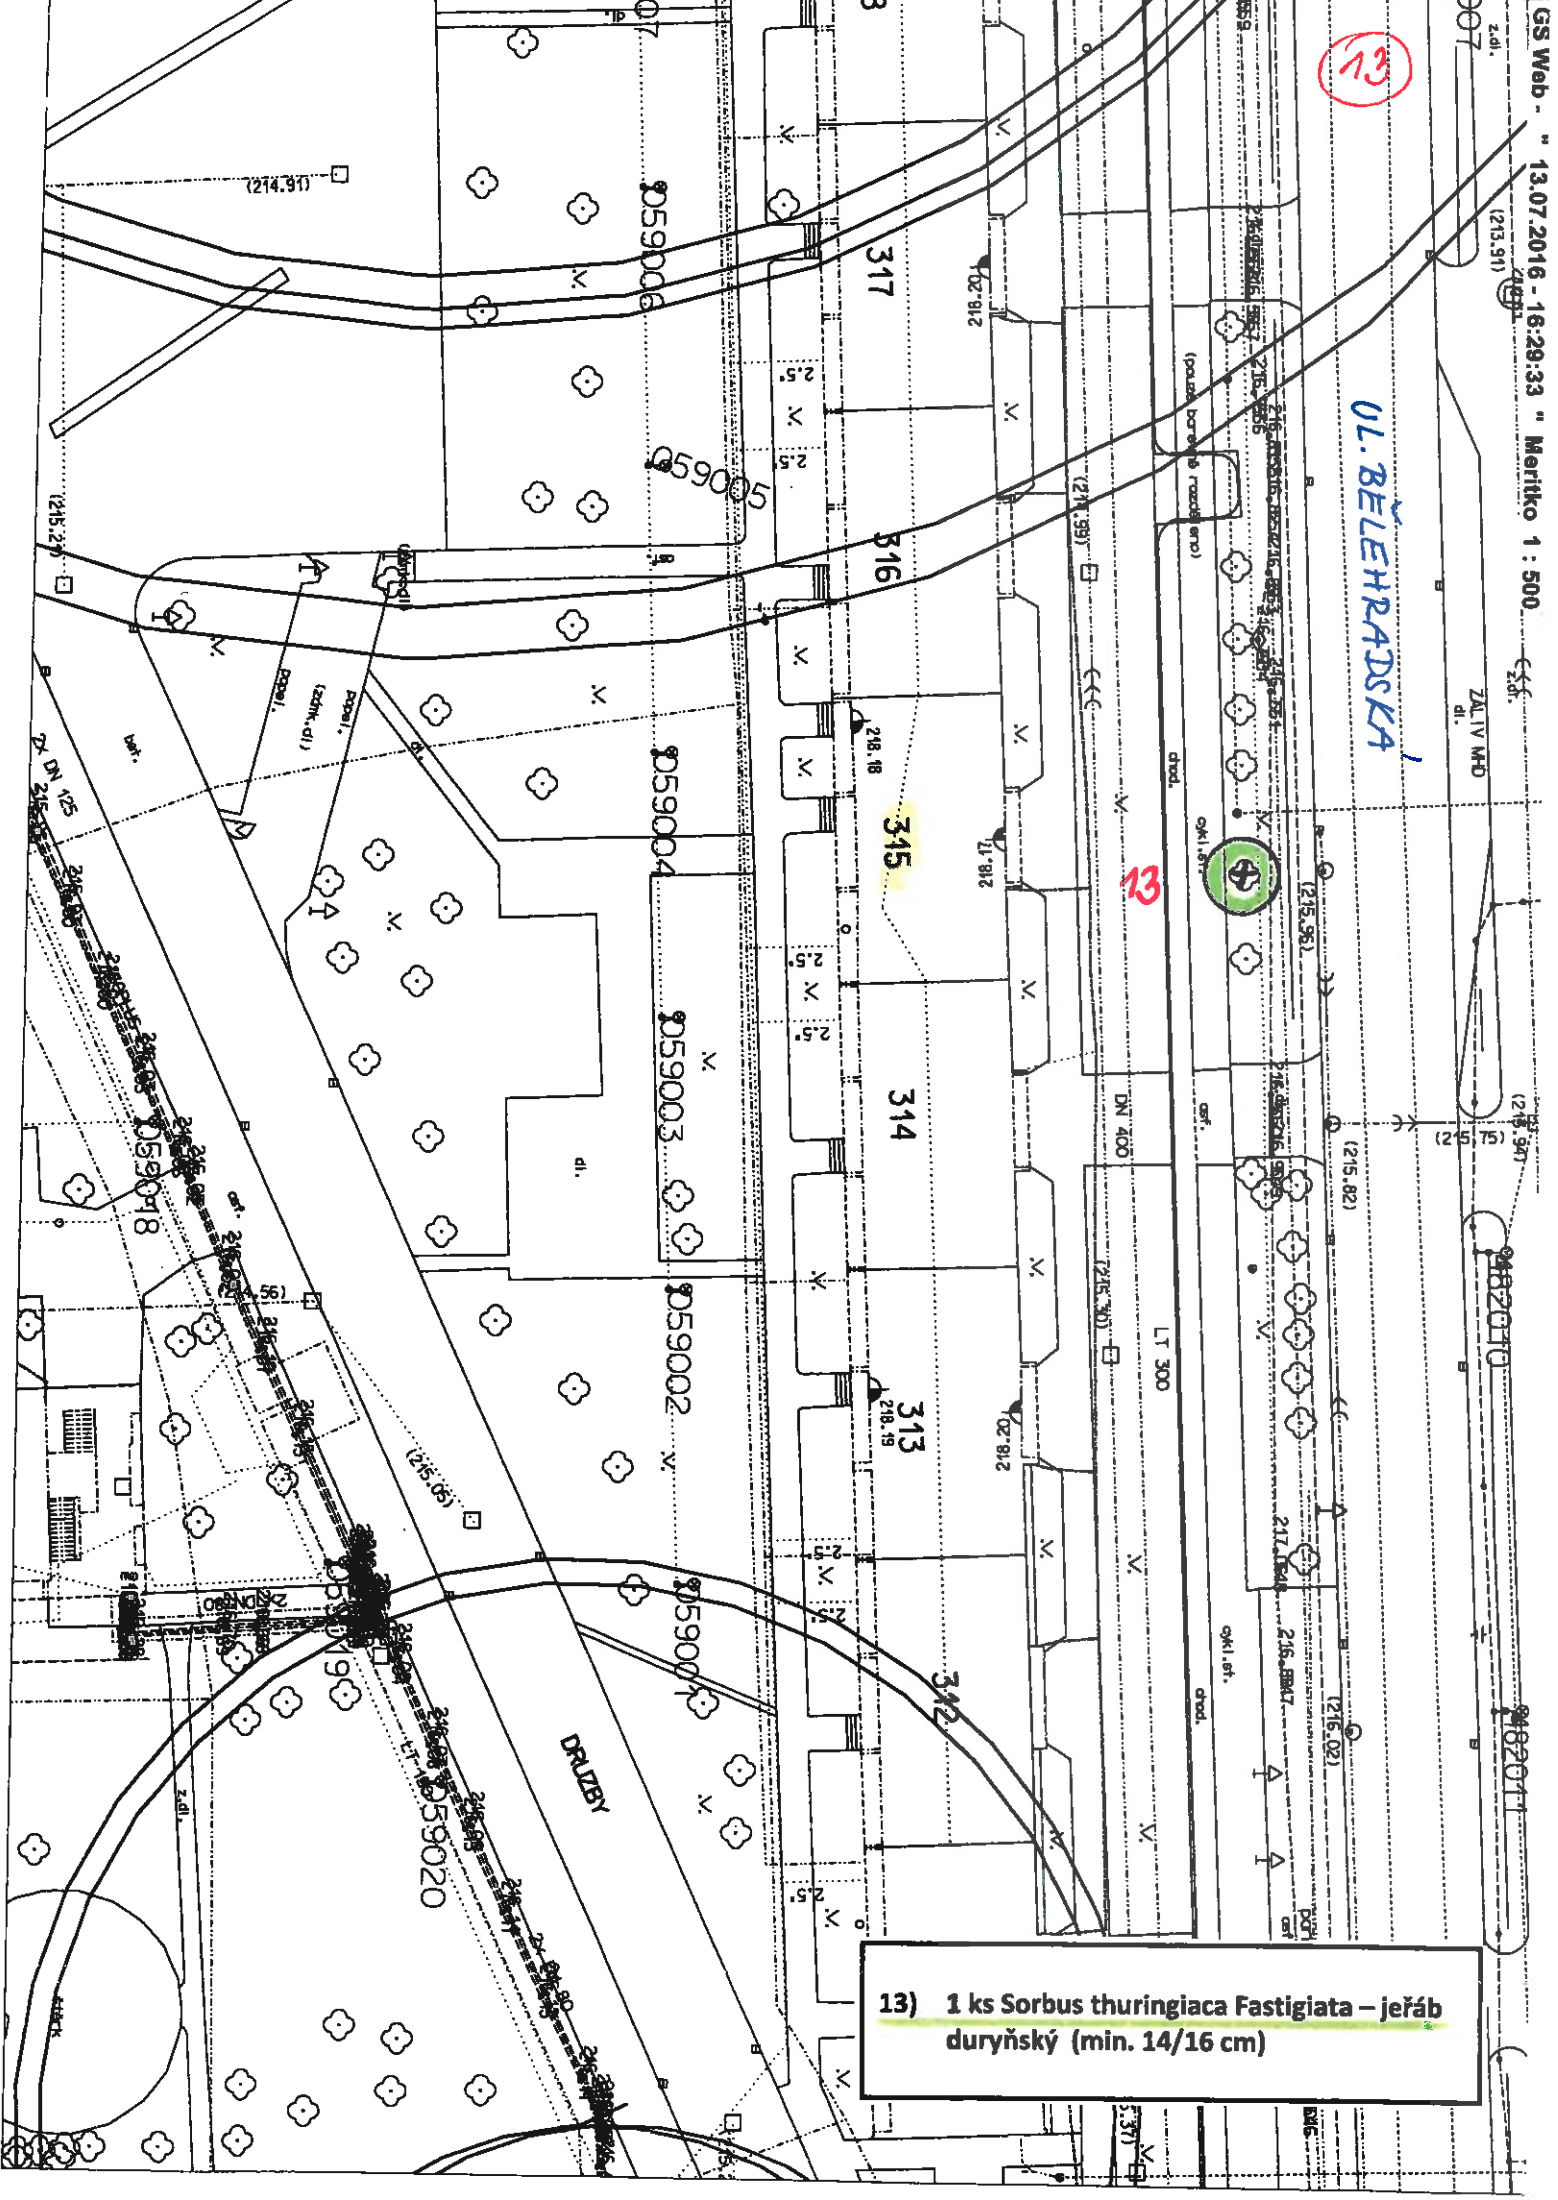

1009

1009

1009

1009

13

UL. BELEHRADSKA

13) 1 ks Sorbus thuringiaca Fastigiata – jeřáb duryňský (min. 14/16 cm)

14