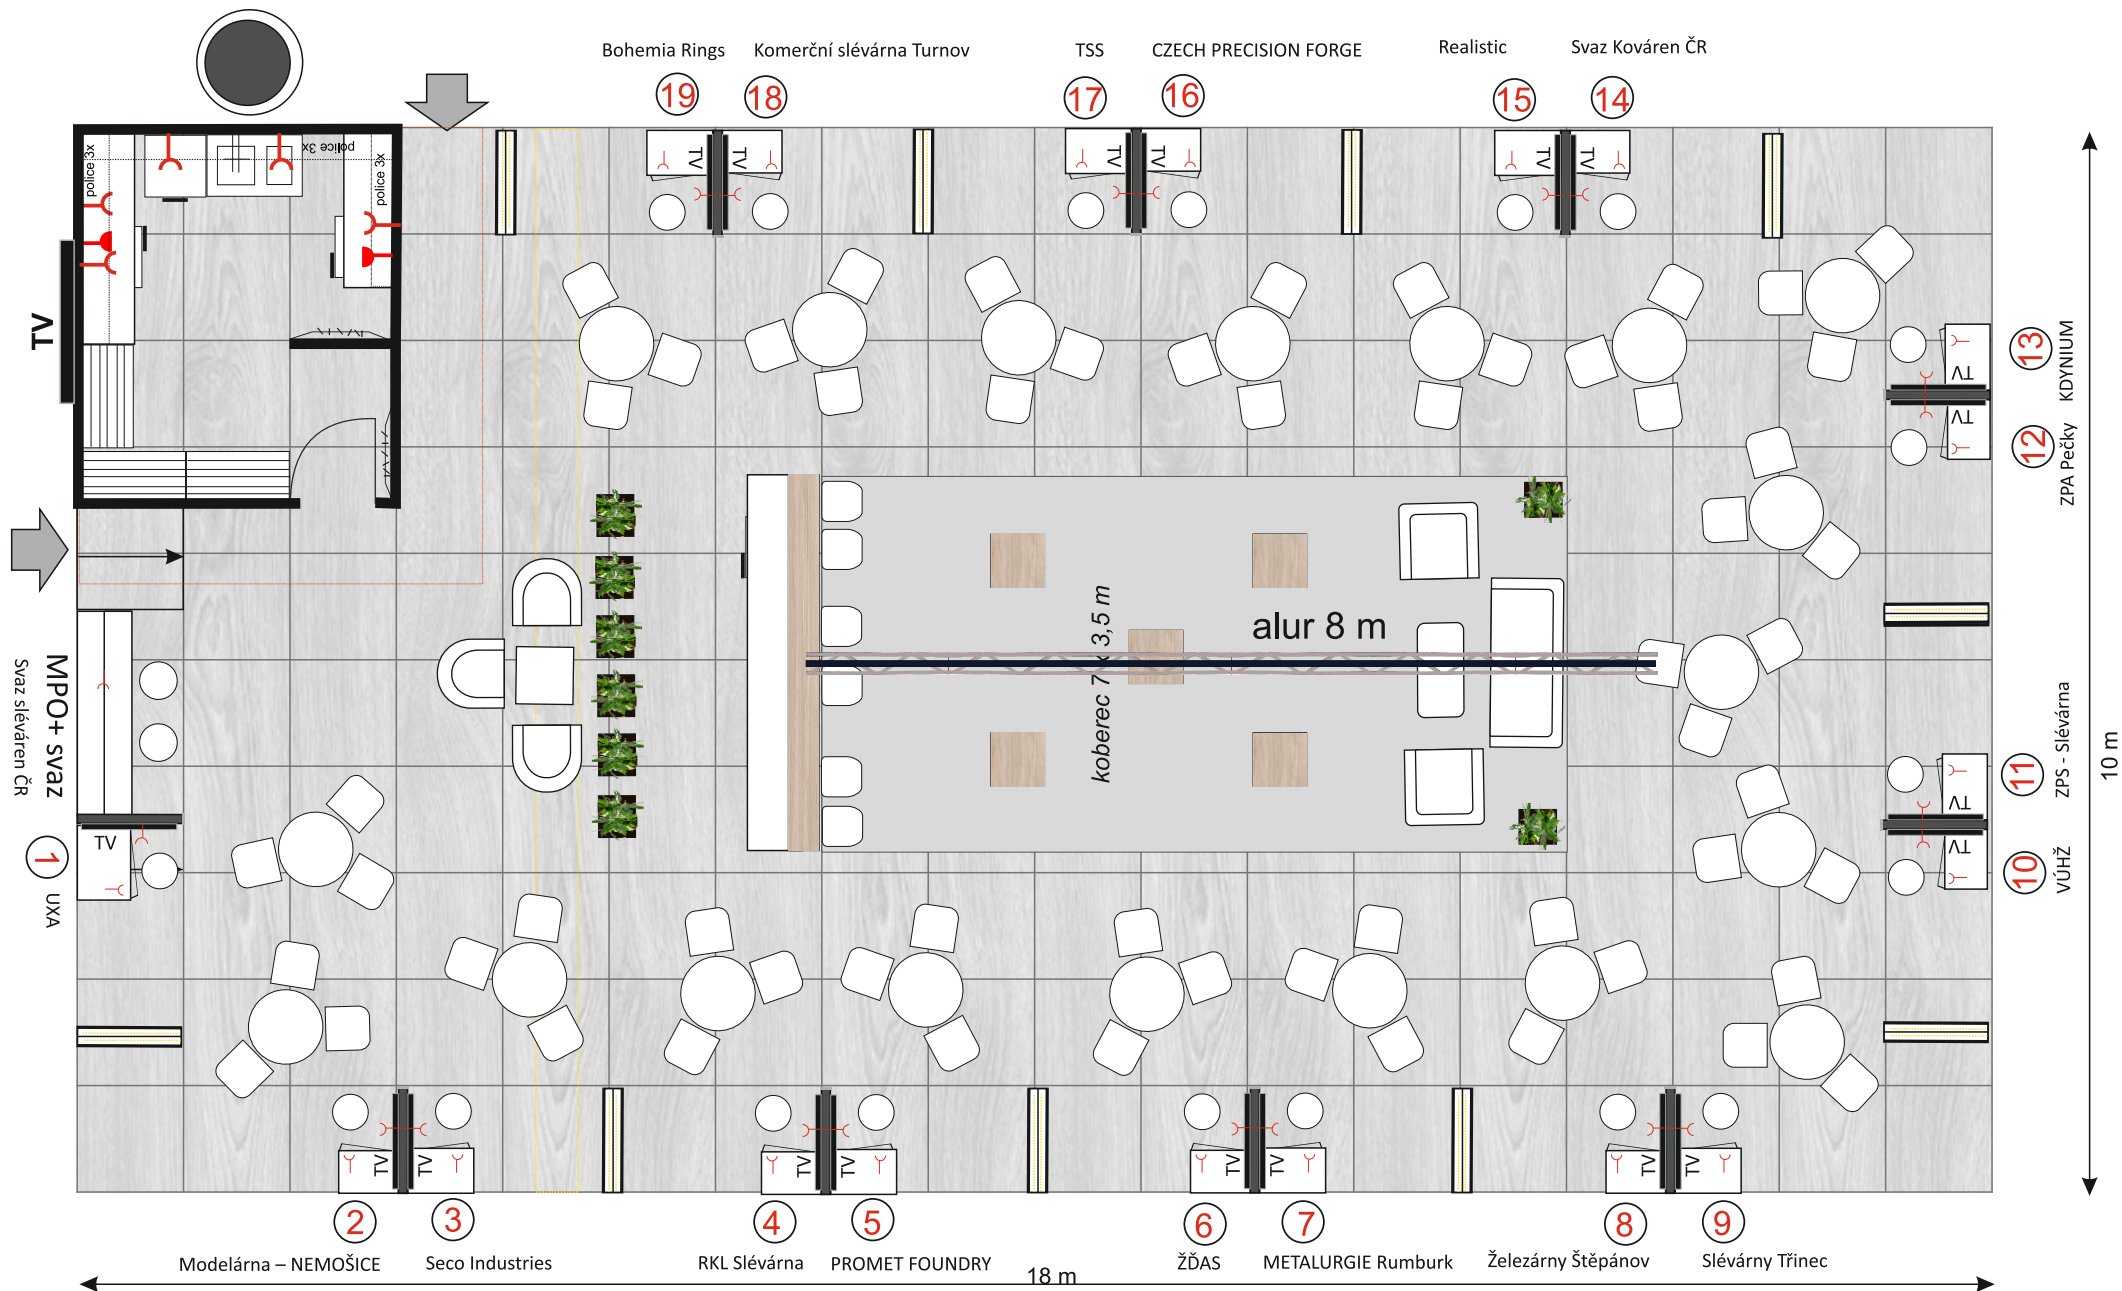

projekt expozice MPO
na akci

CastForge

Messe Stuttgart
Stand - 8E38 - 10x18 m
09. - 11.06.2026

Czech Pavilion

Czech Pavilion

 Czech Pavilion

Czech Pavilion

8000 x 1350