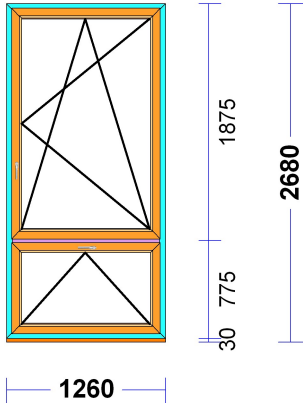

Č.poz.	Kusy	Množ./Rozm.	Cena/jedn. Kč	Celk.cena Kč

Převod: 89.045,00

8.1 6 ks 14.898,00 89.388,00

M 1:60