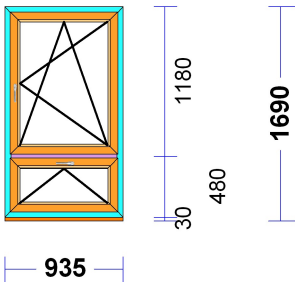

Vnitřní PVC parapet bílý šíře 485 mm, délka 520 mm

Vnější pozink okapnice r.š.100 mm, délka 470 mm

5.1	4 ks		20.360,00	81.440,00
-----	------	--	-----------	-----------

M 1:60

825 825

1650

Profily	: Rám 68 / Křídlo Z 60 s těs. EURO70	
Barva	: Bílá	
Vnější rozměry rámu	: 1650 / 2630	
Rozm.prvku	: 1650 / 2660	
Kování	: 1x Sklopné (hran./OS př.) NX [ 785] 1x O štulp levé NX KSR okno [ 355] 1x OS pravé NT KSR 2.kř [ 583]	
Sklo/Výplň	: F4-16PVC-4Plan.iTOP/Arg. Chromatech Ultra šedý 7040 01.01/ 1.440 x 580 02.01/ 652 x 1.680 03.01/ 652 x 1.680	
Přídavné informace	: PARAPETNÍ PROFIL 30 THKV	

Vnitřní PVC parapet bílý šíře 320 mm, délka 1750 mm

Vnější pozink okapnice r.š.100 mm, délka 1650 mm

Č.poz.	Kusy	Množ./Rozm.	Cena/jedn. Kč	Celk.cena Kč
--------	------	-------------	------------------	-----------------

Převod: 89.045,00

**8.1** 6 ks 14.898,00 89.388,00

M 1:60

Profily : Rám 68 / Křídlo Z 60 s těs. EURO70  
 Barva : Bílá  
 Vnější rozměry rámu : 1260 / 2650  
 Rozm.prvku : 1260 / 2680  
 Kování : 1x Sklopné (hran./OS př.) NX [ 590]  
 1x OS pravé NX KSR [ 583]  
 Sklo/Výplň : F4-16PVC-4Plan.iTOP/Arg.  
 Chromatech Ultra šedý 7040  
 01.01/ 1.050 x 590  
 02.01/ 1.050 x 1.690  
 Příkladné informace : PARAPETNÍ PROFIL 30 THKV

Vnitřní PVC parapet bílý šíře 330 mm, délka 1400 mm  
 Vnější pozink okapnice r.š.100 mm, délka 1260 mm

**13.1** 1 ks 9.586,00 9.586,00

M 1:60

Profily : Rám 68 / Křídlo Z 60 s těs. EURO70  
 Barva : Bílá  
 Vnější rozměry rámu : 935 / 1660  
 Rozm.prvku : 935 / 1690  
 Kování : 1x Sklopné (hran./OS př.) NX [ 428]  
 1x OS pravé NX KSR [ 533]  
 Sklo/Výplň : F4-16PVC-4Plan.iTOP/Arg.  
 Chromatech Ultra šedý 7040  
 01.01/ 725 x 295  
 02.01/ 725 x 995  
 Příkladné informace : PARAPETNÍ PROFIL 30 THKV