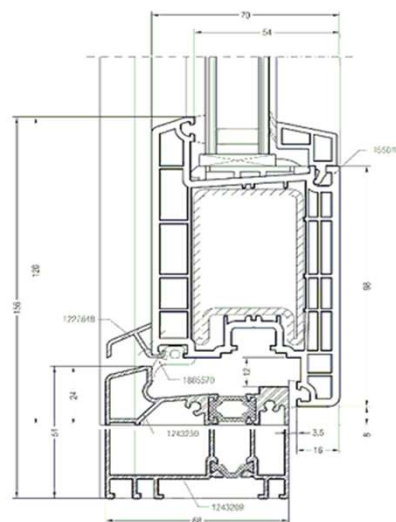

Dveře Brillant

r
Společnost LG - DINEX spol. s r.o. je zapsána v obchodním rejstříku vedeném Krajským soudem v Ústí nad Labem, oddíl C, vložka 4763

IČO: 48269972
DIČ: CZ48269972

BANKOVNÍ SPOJENÍ ČSOB Jbc
č.ú.: 184002392/0300