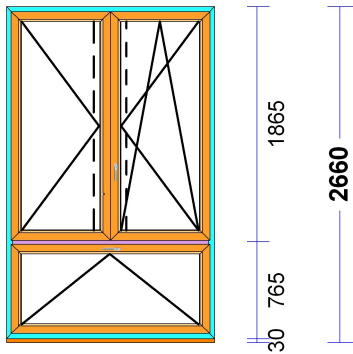

(jako vnitřní nebo vnější páska je použita variabilní fólie MULTI -TEC SMART B)

Č.poz.	Kusy	Množ./Rozm.	Cena/jedn. Kč	Celk.cena Kč
2.1	1 ks		7.605,00	7.605,00

M 1:60

470

Profily	: Rám 68 / Křídlo Z 60 s těs. EURO70	
Barva	: Bílá	
Vnější rozměry rámu	: 470 / 1650	
Rozm.prvku	: 470 / 1680	
Kování	: 1x OS pravé NX KSR	[ 583]
Sklo/Výplň	: MAT4-16PVC-4Plan.iTOP/Ar Chromatech Ultra šedý 7040 01.01/ 260 x 347 F4-16PVC-4Plan.iTOP/Arg. Chromatech Ultra šedý 7040 01.02/ 260 x 1.037	
Přídavné informace	: PARAPETNÍ PROFIL 30 THKV	

Vnitřní PVC parapet bílý šíře 485 mm, délka 520 mm

Vnější pozink okapnice r.š.100 mm, délka 470 mm

5.1	4 ks		20.360,00	81.440,00
-----	------	--	-----------	-----------

M 1:60

825 825

1650

Profily	: Rám 68 / Křídlo Z 60 s těs. EURO70	
Barva	: Bílá	
Vnější rozměry rámu	: 1650 / 2630	
Rozm.prvku	: 1650 / 2660	
Kování	: 1x Sklopné (hran./OS př.) NX [ 785] 1x O štulp levé NX KSR okno [ 355] 1x OS pravé NT KSR 2.kř [ 583]	
Sklo/Výplň	: F4-16PVC-4Plan.iTOP/Arg. Chromatech Ultra šedý 7040 01.01/ 1.440 x 580 02.01/ 652 x 1.680 03.01/ 652 x 1.680	
Přídavné informace	: PARAPETNÍ PROFIL 30 THKV	

Vnitřní PVC parapet bílý šíře 320 mm, délka 1750 mm

Vnější pozink okapnice r.š.100 mm, délka 1650 mm

Č.poz.	Kusy	Množ./Rozm.	Cena/jedn. Kč	Celk.cena Kč
--------	------	-------------	------------------	-----------------

Vnitřní PVC parapet bílý šíře 330 mm, délka 1400 mm  
 Vnější pozink okapnice r.š.100 mm, délka 1260 mm

**13.1** 1 ks 9.586,00 9.586,00

M 1:60

Profily : Rám 68 / Křídlo Z 60 s těs. EURO70  
 Barva : Bílá  
 Vnější rozměry rámu : 935 / 1660  
 Rozm.prvku : 935 / 1690  
 Kování : 1x Sklopné (hran./OS př.) NX [ 428]  
 1x OS pravé NX KSR [ 533]  
 Sklo/Výplň : F4-16PVC-4Plan.iTOP/Arg.  
 Chromatech Ultra šedý 7040  
 01.01/ 725 x 295  
 02.01/ 725 x 995  
 Příkladné informace : PARAPETNÍ PROFIL 30 THKV