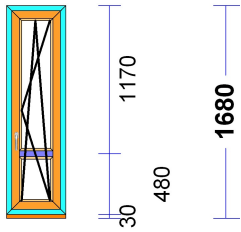

Č.poz.	Kusy	Množ./Rozm.	Cena/jedn. Kč	Celk.cena Kč
2.1	1 ks		7.605,00	7.605,00

M 1:60