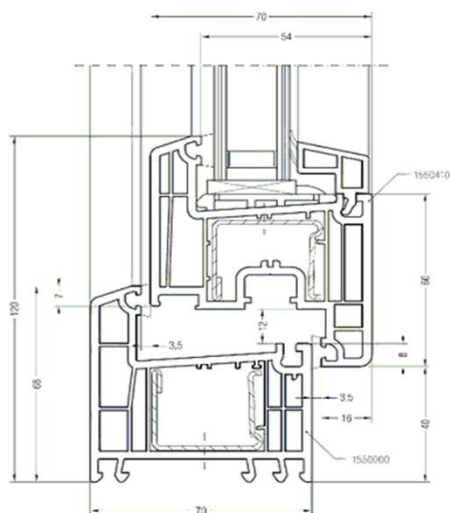

VÝROBA PLASTOVÝCH OKEN A DVEŘÍ

468 04 JABLONEC n.N., Prosečská 273
TEL./FAX: 483 712 140, 483 712 148
483 310 477, 483 310 429
E-MAIL: lg-dinex@lg-dinex.cz
info@lg-dinex.cz
WWW: www.lg-dinex.cz

Město Jablonec nad Nisou
Schindlerová Hana
Mírové náměstí 3100/19
467 51 Jablonec nad Nisou

ČSN EN ISO 9001:2009
ČSN EN ISO 14001:2005
ČSN EN ISO 18001:2008

ZPRACOVAL
p. Ilek Roman, kl. 25
info@lg-dinex.cz
602410624

KONTAKTNÍ PARTNER:
p. Jurka 720159776

DNE:
25.11.2025

CENOVÁ NABÍDKA č. 1096-25-B

Stavba : ZŠ Pivovarská

Jablonec nad Nisou

Tel. : 483357230
Mobil : 775652320
Fax. :
E-mail : schindlerova@mestojablonec.cz

EURO 70

r
Společnost LG - DINEX spol. s r.o. je zapsána v obchodním rejstříku vedeném Krajským soudem v Ústí nad Labem, oddíl C, vložka 4763

IČO: 48269972
DIČ: CZ48269972

BANKOVNÍ SPOJENÍ ČSOB Jbc
č.ú.: 184002392/0300