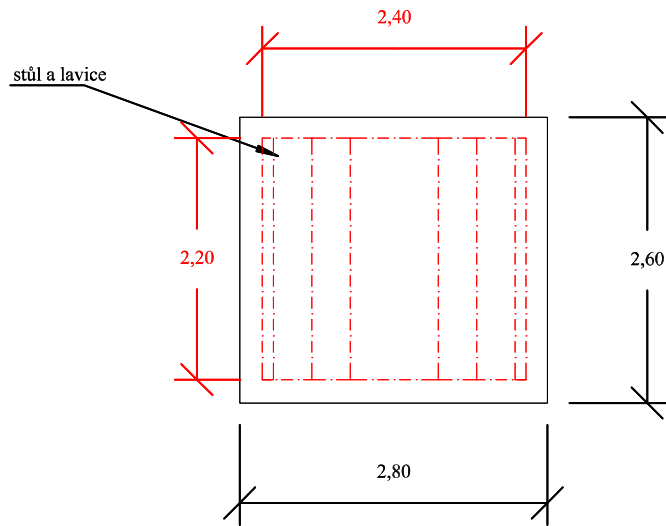

PŮDORYS

BOČNÍ POHLED

ČELNÍ POHLED

Vypracoval :		[REDACTED]	
Schválil :			
NÁZEV			
Altán "SALAŠ" LS Hořice			
VELIKOST	SÍŤOVÝ KÓD	DWG NE	REV
A3			
MÉRÍTKO	1 : 50	7/2025	LIST 1.