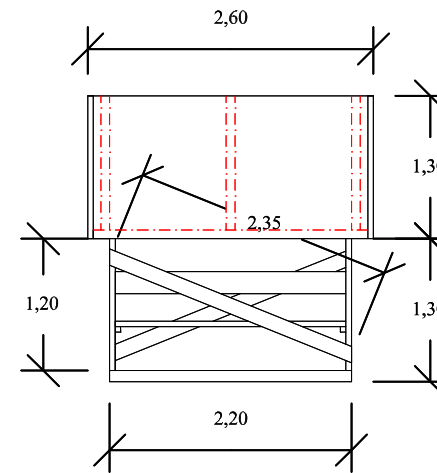

PŮDORYS

BOČNÍ POHLED

ČELNÍ POHLED

Vypracoval :		[REDACTED]	
Schválil :			
NÁZEV			
Altán "SALAŠ" LS Hořice			
VELIKOST	SÍŤOVÝ KÓD	DWG NE	REV
A3			
MÉRÍTKO	1 : 50	7/2025	LIST 1.