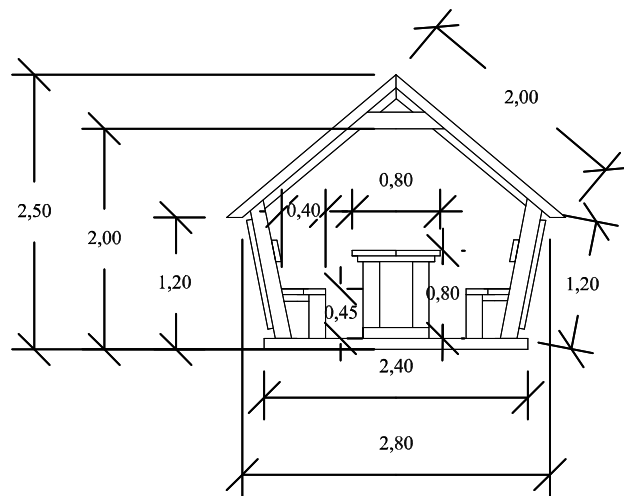

PŮDORYS

BOČNÍ POHLED

ČELNÍ POHLED

Vypracoval :		[REDACTED]	
Schválil :			
NÁZEV			
Altán "SALAŠ" LS Hořice			
VELIKOST	SÍŤOVÝ KÓD	DWG NE	REV
A3			
MÉRÍTKO	1 : 50	7/2025	LIST 1.