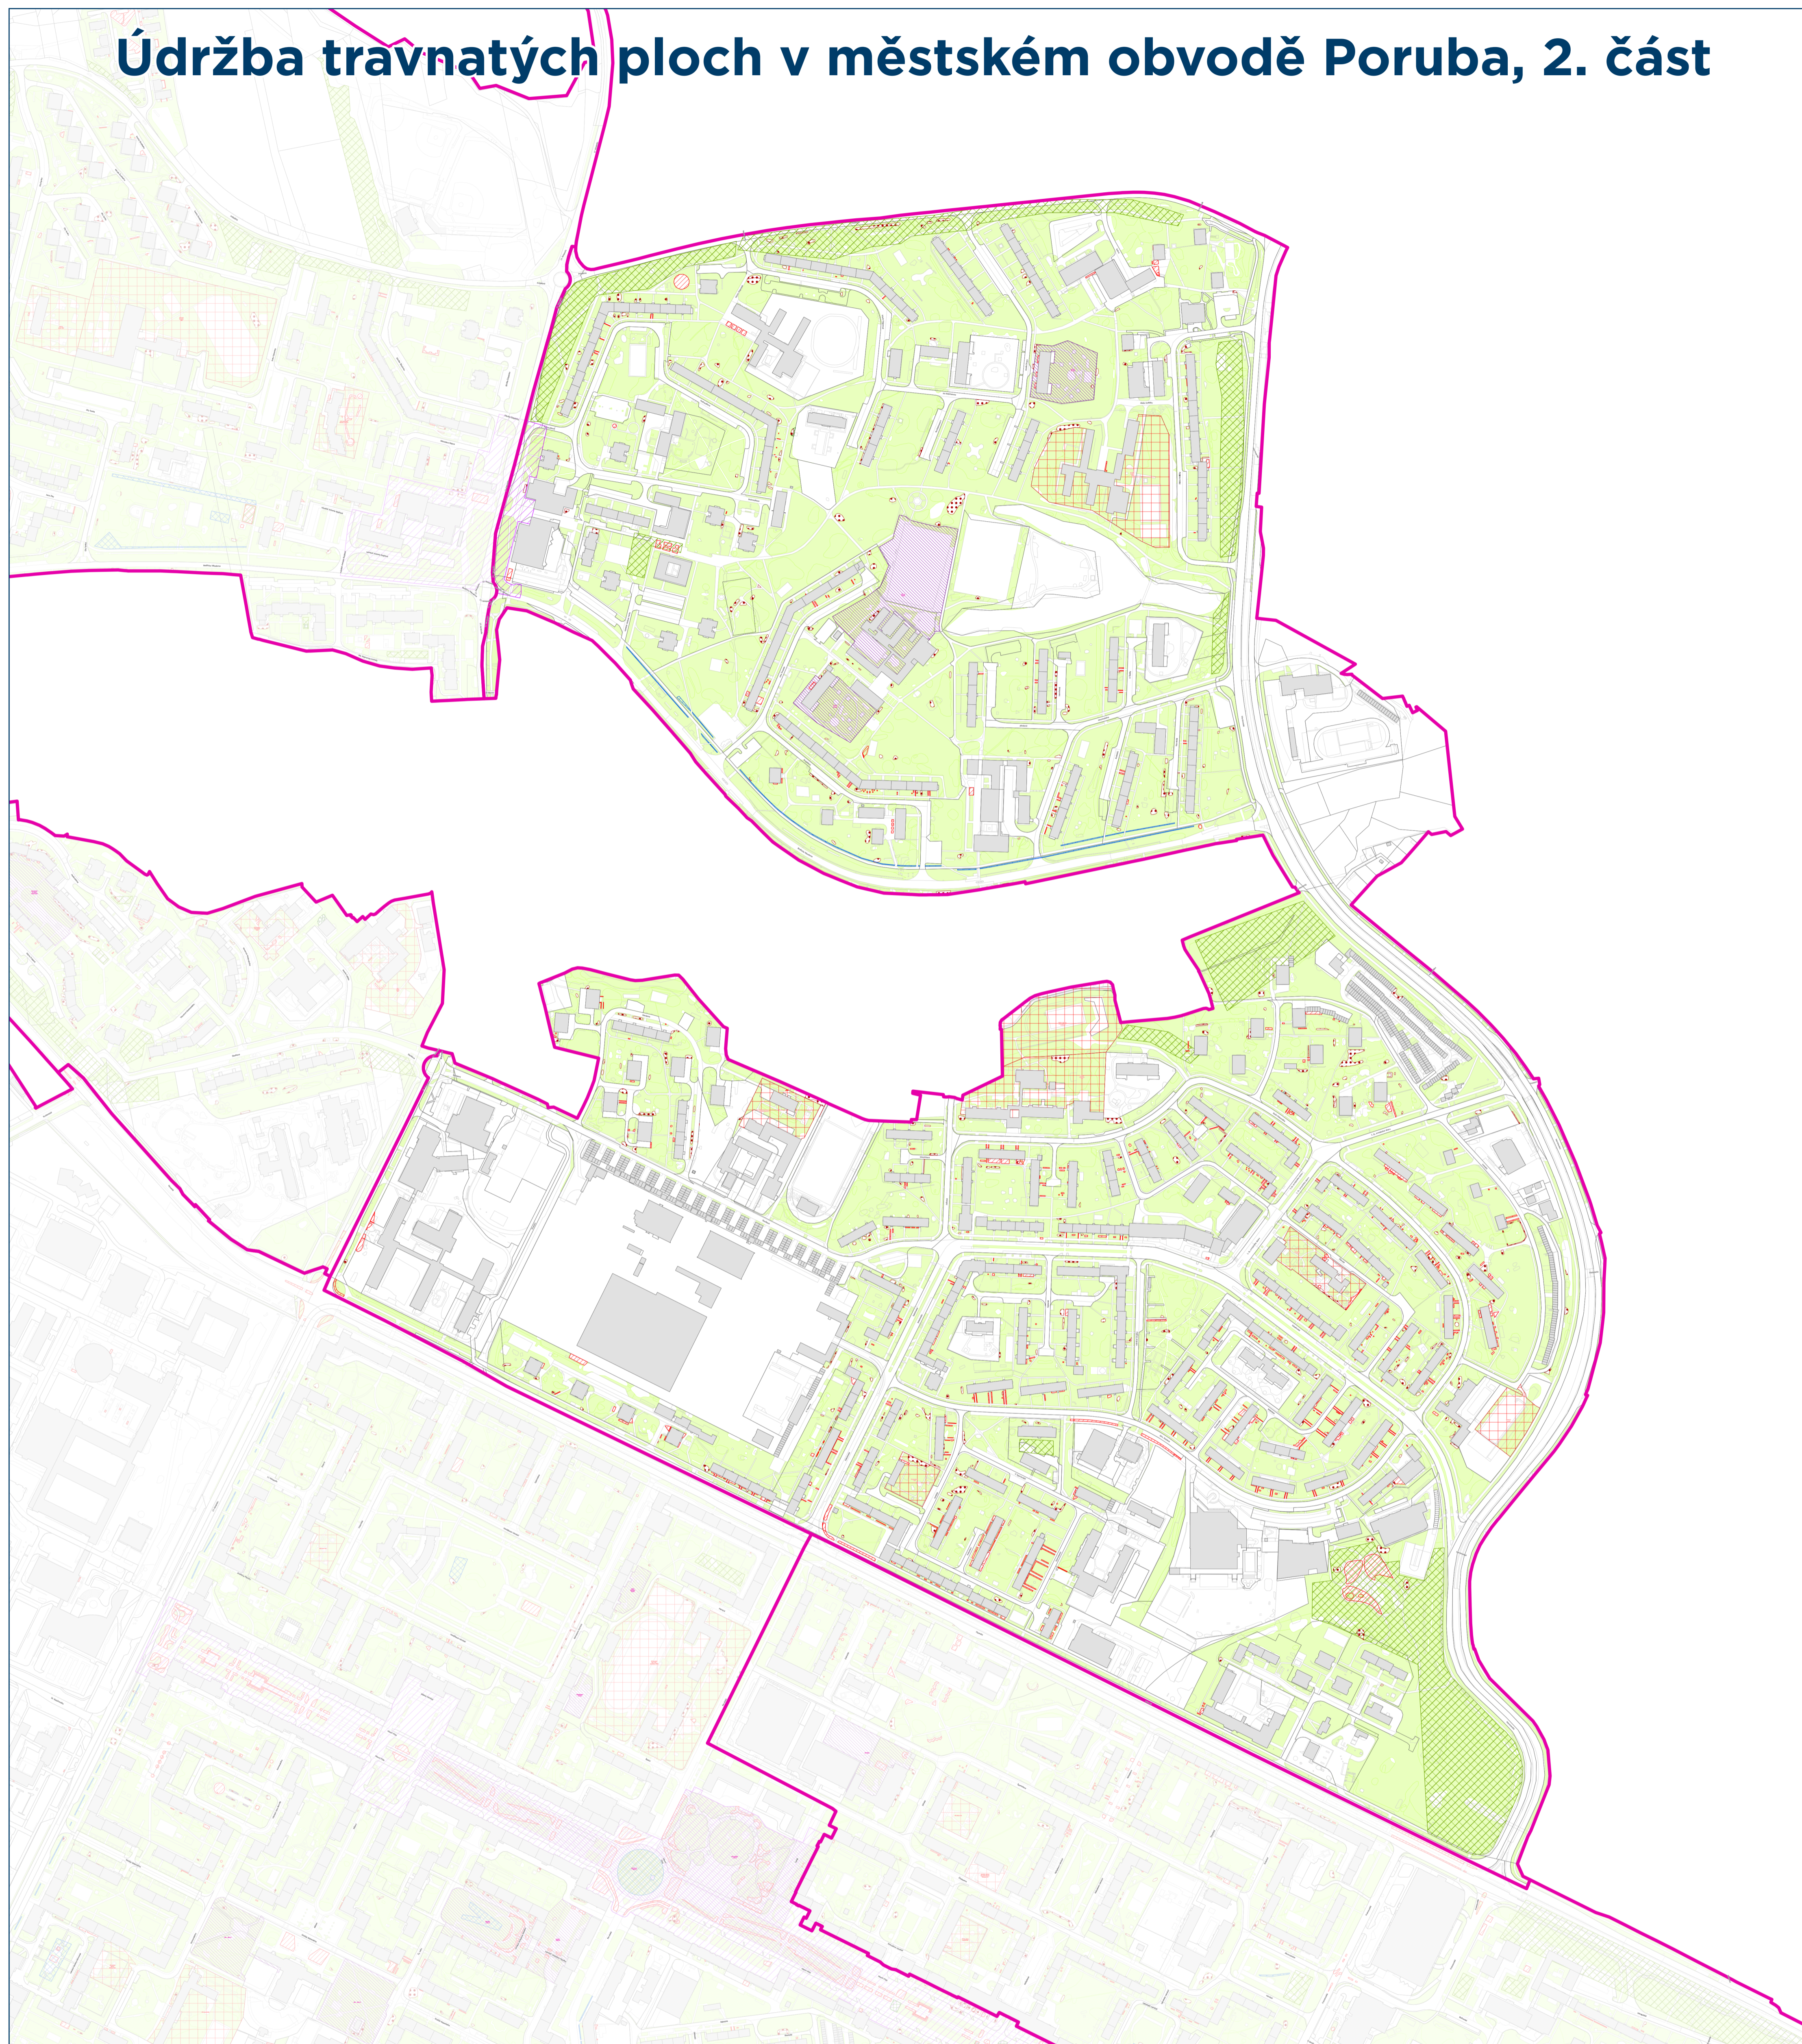

Údržba travnatých ploch v městském obvodu Poruba, 2. část

- █ Hranice částí kosení
- █ Trávníková plocha
- █ Skupina keřů s podrostem
- █ Plocha lučního trávníku a cibulovin
- █ Plocha trvalkového a letničkového záhonu
- █ Ruderální plochy
- █ Plocha diferencovaného kosení (mozajka)
- █ Intenzivní údržba - VIP
- █ Oplocené areály ke kosení
- █ Plochy mimo kosení
- █ Budovy
- █ Hranice parcel
- █ TM - Polohopis objektů

1:4 000

0 130 260 520 metrů

| Hranice částí kosení | Travnaté plochy | Mozajka | Oplocené areály | VIP | Cibuloviny |
|----------------------|-----------------|---------|-----------------|------|------------|
| 2 | 829722 | 75868 | 34659 | 2765 | 857 |